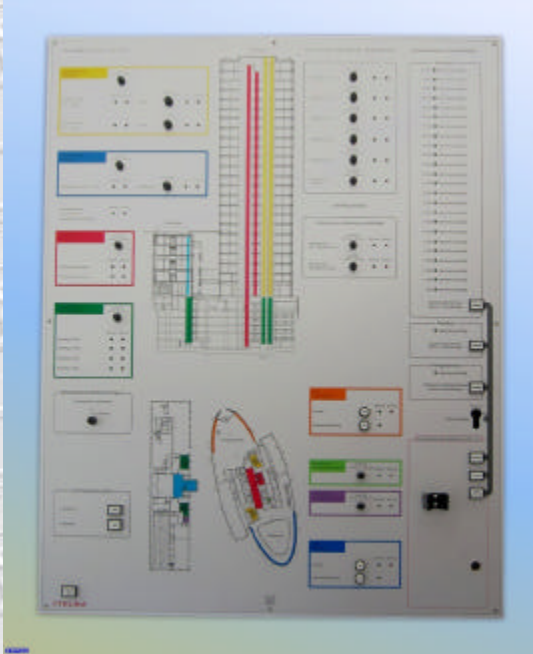

STRADA electronic GmbH

Brandmelder / Entrauchung

Anzeige- und Entrauchungstableau

Anwendung:

Lageplantageau in einem Hochhaus zur zentralen Bedienung der Entrauchungsanlage sowie mit Alarmierungs- und Evakuierungsanzeige und Feuerwehr-Sprechstelle

Nachstehende Daten für abgebildetes Beispiel:

Front:

Alu natur eloxiert,
Größe: 736x936x3mm

Grafik:

Photo-Unterrelaxaltechnik abriebfest, beständig gegen Lösungs- und Reinigungsmittel
10-farbig angelegt

Gehäuse:

AP-Gehäuse aus Alu-Profil natur eloxiert
Abmessungen: 750x950x80mm
Befestigung der Front durch Aushubscharniere und Senkkopfschrauben

Bestückung:

- Drehschalter 3-stellig
- Leuchttaster 18x24mm
- LED 5mm flächenbündig montiert
- Leuchttaster d=18mm
- Schlüsselschalter für bau-seitigen Profil-Halbzylinder
- Anschluß für Mikrofon
- Tableau-Ansteuerplatten