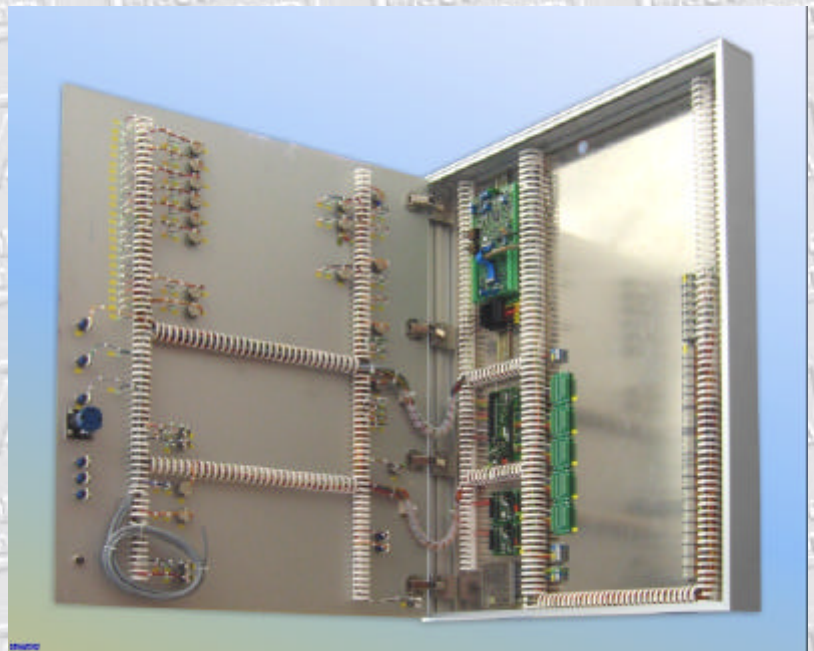

STRADA electronic GmbH

Brandmelder / Entrauchung

Anzeige- und Entrauchungstableau

Anwendung:

Lageplantageau in einem Hochhaus zur zentralen Bedienung der Entrauchungsanlage sowie mit Alarmierungs- und Evakuierungsanzeige und Feuerwehr-Sprechstelle

Nachstehende Daten für abgebildetes Beispiel:

Front:

Alu natur eloxiert,
Größe: 736x936x3mm

Grafik:

Photo-Unterrelaxaltechnik abriebfest, beständig gegen Lösungs- und Reinigungsmittel
10-farbig angelegt

Gehäuse:

AP-Gehäuse aus Alu-Profil natur eloxiert
Abmessungen: 750x950x80mm
Befestigung der Front durch Aushubscharniere und Senkkopfschrauben

Bestückung:

- Drehschalter 3-stellig
- Leuchttaster 18x24mm
- LED 5mm flächenbündig montiert
- Leuchttaster d=18mm
- Schlüsselschalter für bau-seitigen Profil-Halbzylinder
- Anschluß für Mikrofon
- Tableau-Ansteuerplatten