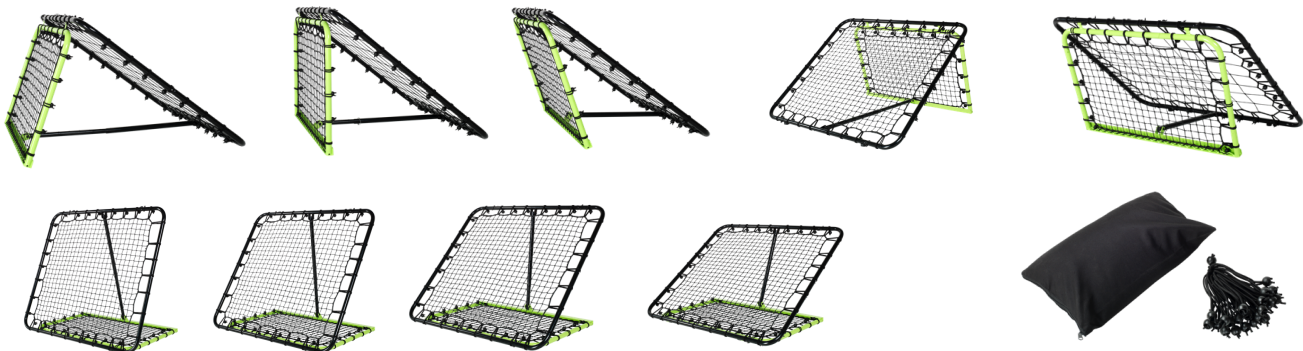

Schwarze Seite: 119 cm x 130 cm

Für die schwarze Seite werden serienmäßig zwei Netze mitgeliefert:

- feinmaschig, für einen geraden, „normalen“ Rückprall
- grobmaschig, für einen unerwarteten Rückprall. Damit lässt sich das Reaktionsvermögen besonders gut trainieren.

Stell dich der Herausforderung und trainiere mit der schwarzen Seite mit dem grobmaschigen Netz, auf dem die Bälle in unerwartete Richtungen zurückprallen. Übe dein Torwart-Talent oder stell den Omni-Trainer neben das Tor und schieß den zurückprallenden Ball gleich ins Tor! Dieser Artikel eignet sich nicht nur ausgezeichnet für den Garten, sondern auch als Trainingsinstrument für den Sportverein.

Der attraktiv gestaltete Kickback Omni-Trainer hat ein ansprechendes Design und ist besonders stabil. Das Metall wurde galvanisiert und anschließend in den Farben schwarz und grün pulverbeschichtet. Das bietet doppelten Schutz! Dank der mitgelieferten Bodenanker steht der Omni-Trainer fest auf dem Boden. Die Anker bestehen aus Erdankern und einem Sandsack. Der Sandsack verhindert auf glattem Untergrund, dass sich der Omni-Trainer verschiebt.