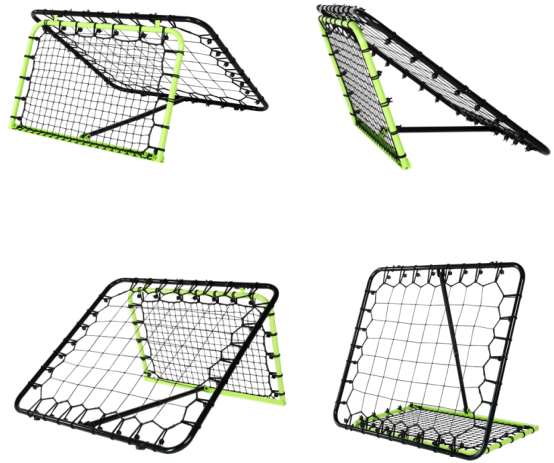

20ft : n/a
 40ft : n/a
 40ft HQ : n/a

Abmessungen/Gewicht

Bruttogewicht pro Stück (kg) : 16,6
 Nettogewicht pro Stück (kg) : 14,000
 Abmessungen der Verpackung : 115,5x79,5x11,5
 Volumen (m³) :
 Produktabmessungen (cm) : Breite: 120cm
 Höhe: max. 114cm
 Tiefe : max. 123cm

Der Omni-Trainer hat 2 verschiedene Seiten (grün und schwarz), an denen sich außerdem der Neigungswinkel mühelos verstellen lässt. Dadurch eignet sich der Omni-Trainer für eine Vielfalt an Trainingsaufgaben:

Grüne Seite: 71 cm x 112 cm

- feinmaschiges Netz: Für einen geraden, „normalen“ Rückprall wird der Ball gegen die Gummis des feinmaschigen Teils an der grünen Seite des Netzes geschossen. Das Besondere ist, dass sich diese Seite des Omni-Trainers in den perfekten Neigungswinkel einstellen lässt. Der Ball prallt direkt, schnell und geräuschlos zurück! Keine lästigen Ballgeräusche mehr durch den Aufprall gegen eine Wand!

Schwarze Seite: 119 cm x 130 cm

Für die schwarze Seite werden serienmäßig zwei Netze mitgeliefert:

- feinmaschig, für einen geraden, „normalen“ Rückprall
- grobmaschig, für einen unerwarteten Rückprall. Damit lässt sich das Reaktionsvermögen besonders gut trainieren.