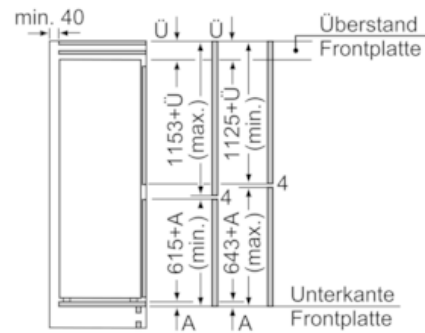

Serie | 6 Kühlschrank

KIC82AF30

Einbau- Vorratszentrum

Die angegebenen Möbeltürmasse gelten für eine Türfuge von 4 mm.

Masse in mm