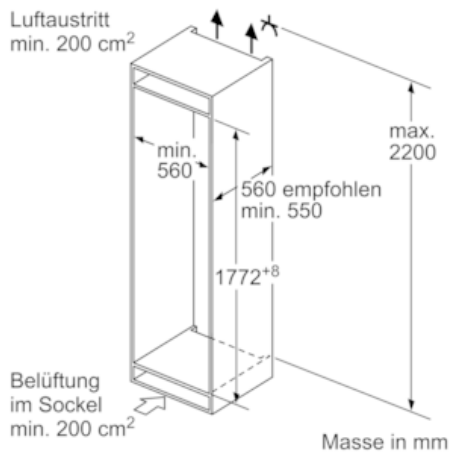

Technische Daten

Bauform :	Eingebaut
Anzahl Verdichter :	1
Anzahl unabhängiger Kühlkreisläufe :	2
Gerätebreite (mm) :	558
Höhe (mm) :	1772
Gerätetiefe (mm) :	545
Nettogewicht (kg) :	69.0
Nischenmaße (H x B x T) (mm) :	1775.0 x 560 x 550
Dekorrahmen/ - platte :	Nicht möglich
Türanschlag :	rechts wechselbar
Anzahl verstellbarer Ablagen-Kühlteil (Stck) :	2
Flaschenregale :	Nein
Frostfree System :	Nein
Innenlüfter :	Nein
Scharniere wechselbar :	Ja
Länge Netzkabel (cm) :	230
Schallleistung (dB(A) re 1 pW) :	38
Multi-Flow Air Tower :	Nein
Energiesparfunktion :	Nein
Kältetechnik :	1 Kompressor/2 Kältekreisläufe
Superkühlen-Taste :	Ja
Temperaturkontrollierte Schubalbe :	Nein
Luftfeuchtigkeit Kontrollschublade :	Ja
Number of Door Bins - Refrigerator :	2
Tür Einstellmöglichkeiten - Kühlen :	Nein
Tilt-out door bins in fridge :	Ja
Gallon Storage :	Ja
Anzahl der Lagerkapazität :	1
Anzahl Beheizarten :	3
motorisierte Ablage :	Nein
Material der Ablagen :	Glas
Tür offen Anzeige Gefrierteil :	Ja
Anschlusswert (W) :	90
Absicherung (A) :	10
Spannung (V) :	220-240
Frequenz (Hz) :	50
Lagerung bei Stromausfall (h) :	16
Approbationszertifikate :	VDE
Dekorrahmen/ - platte :	Nicht möglich
Art der Installation :	Vollintegrierbar
Schallleistung (dB(A) re 1 pW) :	38
Steckerart :	Schuko-/Gardy.m.Erdung
Ausschnittsmaße :	x x
Abmessungen des verpackten Gerätes (in) :	72.44 x 24.40 x 25.19
Nettogewicht (lbs) :	152
Bruttogewicht (lbs) :	164

Zubehör

- 2 x Eierablage, 1 x Eiswürfelschale

Technische Informationen

- easy Installation
- Integrierbar Flachscharnier
- Türanschlag rechts, wechselbar
- Türanschlag links + 50.- netto
- Nischenmasse (H x B x T): 177.5 cm x 56.0 cm x 55.0 cm
- ¹Auf Basis der Ergebnisse der Normprüfung über 24 Std. Tatsächlicher Verbrauch abhängig von Nutzung/Standort des Geräts.

Serie | 6 Kühlschrank

KIC82AF30

Einbau- Vorratszentrum

Die angegebenen Möbeltürmasse gelten für eine Türfuge von 4 mm.

Masse in mm