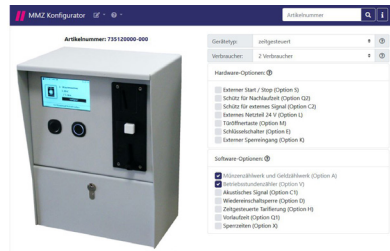

## // Konfigurator

BZS Artikelnummer-Konfigurator unter <https://downloads.nzr.de/bzs-konfigurator/bzs.htm>

MMZ Artikelnummer-Konfigurator unter <https://downloads.nzr.de/mmz-konfigurator/mmz.htm>

www.nzr.de

# MÜNZZÄHLER & ZAHLSYSTEME

BZS	
Artikelnummer	71112000-080
Kurztext	Bargeldloses Zahlungssystem BZS zeitgesteuert 0E, 2A, M inkl. Optionen M, X, (V)
UVP (netto)	950,10 €
Beschreibung	Zahlssystem für 2 Verbraucher in einem Gerät z.B. Waschmaschine und Trockner
Besonderheit	Zahlung erfolgt über Transponderkarten Aufladung erfolgt direkt am BZS oder über die PC Software „BZS-Admin“, inkl. Programmierstation. Quittungsdrucker als Zubehör erhältlich
Optionen	inkl. Option V „Betriebsstundenzähler“ inkl. Option M „Türentriegelung“ für Waschmaschinen und Trockner mit elektronischer Türverriegelung. Durch Tastendruck wird einmalig (für ca. 1 Minute) das Schaltschütz freigegeben, um die Waschmaschine/Trockner zu öffnen. inkl. Option X „Sperrzeit“, zu definierten Zeiten kann die Nutzung eingeschränkt werden, um Ruhezeiten zu gewährleisten.
Falschgeld-rückgabe	entfällt
Freigabezeit	am Gerät einstellbar
Freigabezeit	am PC einstellbar
Schaltschütze	bis zu 6 x Schaltschütze 1 x 25A (AC1)
Schutzart	IP31