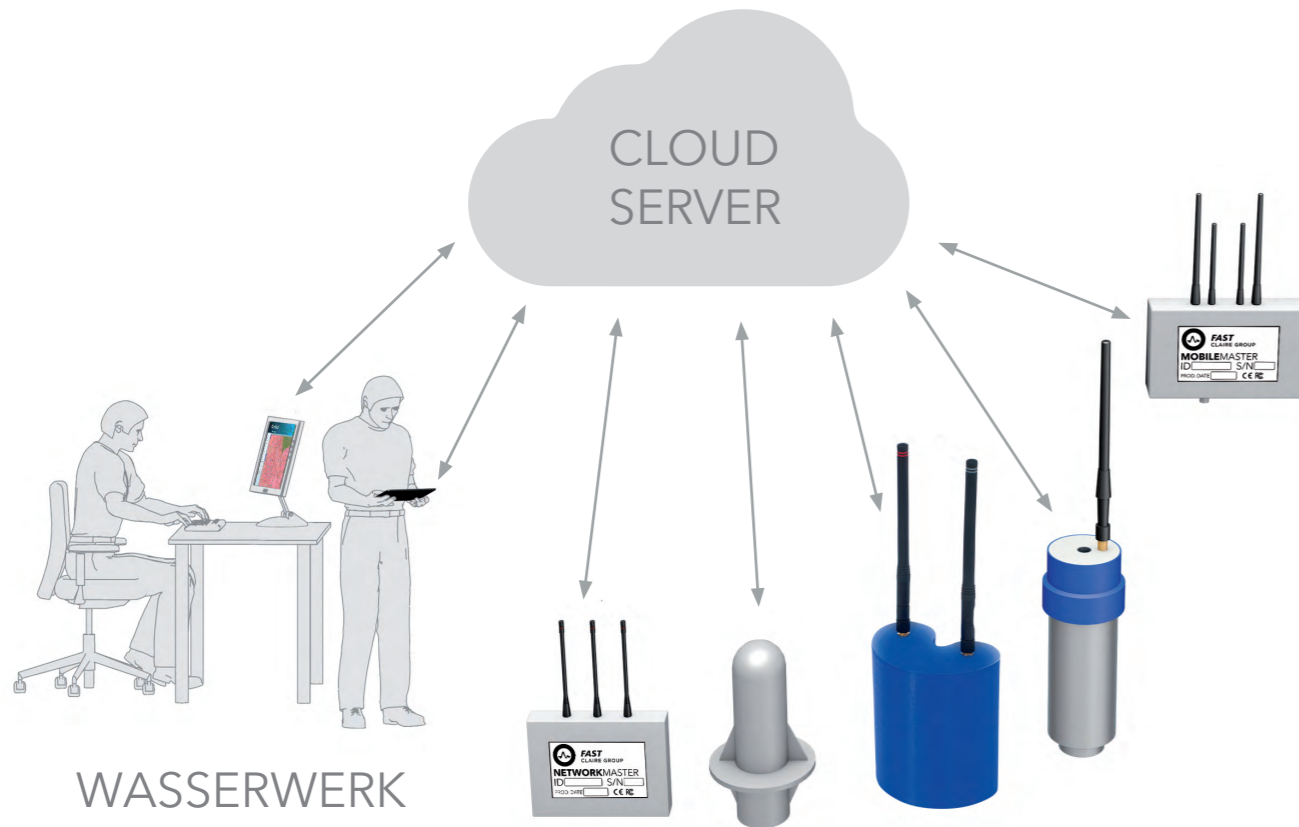

# WaterCloud

Alle Informationen an einem Platz

DARSTELLUNG, SPEICHERUNG UND VERWALTUNG VON MESSDATEN AN EINEM ZENTRALEN PLATZ

VEREINT ZENTRALES MEHRBENUTZERSYSTEM MIT MOBILER / STATIONÄRER MESSDATENERFASSUNG

## ANWENDUNG

- Einrichten eines Watercloud-Accounts durch FAST
- Anmeldung mit Benutzernamen und Passwort über internetfähige Endgeräte
- Möglichkeit der Einrichtung verschiedener Benutzerlevel (Admin, Gast ...)
- Alle Messdaten auf einer Karte oder in der Datenbank mit einem Klick erreichbar