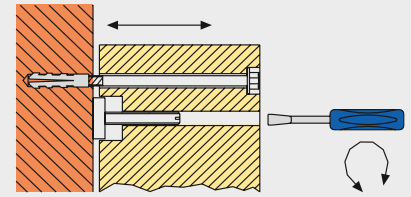

Breite 43,5 cm, Tiefe 15 cm,
reduzierbar auf 12,5 cm

■ Leer-Stein

- für die Überbrückung von Leerräumen bzw. für Kombinationen (siehe S.26)
- Befestigungsmaterial (Schrauben + Dübel)
- verstellbarer Haltefuß
- Montageraumabdeckung unten
- Justiereinrichtung

Breite 43,5 cm

■ Leer-Stein 83 cm hoch

Art.-Nr. 1464 100,- €

Breite 43,5 cm

Breite 43,5 cm,
(Sonderbreite auf Anfrage möglich),
Tiefe 15 cm, **reduzierbar auf 12,5 cm**

Justiervorrichtung:

Grumbach-Leer-Steine sind in 4 Höhen lieferbar

Doppel- und Einfachfüße zum Befestigen der Montageraumabdeckung.