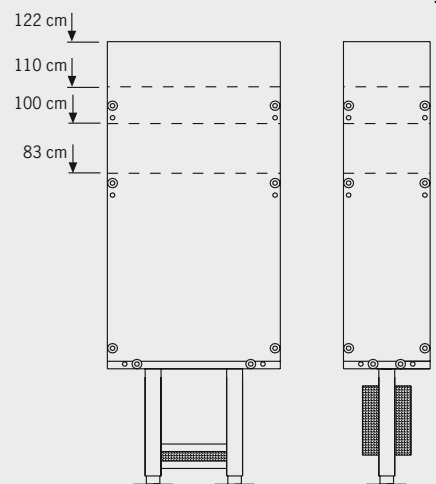

Breite 43,5 cm, Tiefe 15 cm,
reduzierbar auf 12,5 cm

■ Leer-Stein

- für die Überbrückung von Leerräumen bzw. für Kombinationen (siehe S.26)
- Befestigungsmaterial (Schrauben + Dübel)
- verstellbarer Haltefuß
- Montageraumabdeckung unten
- Justiereinrichtung

Breite 43,5 cm

■ Leer-Stein 83 cm hoch

Art.-Nr. 1464 100,- €

Breite 43,5 cm

Breite 43,5 cm,
(Sonderbreite auf Anfrage möglich),
Tiefe 15 cm, **reduzierbar auf 12,5 cm**

Justiervorrichtung:

Grumbach-Leer-Steine sind in 4 Höhen lieferbar