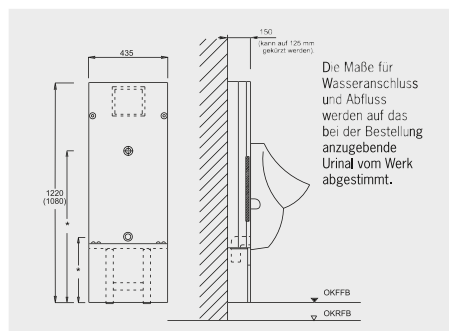

■ Waschtisch-Stein

Breite 43,5 cm, Tiefe 15 cm,
reduzierbar auf 12,5 cm

■ Waschtisch-Stein 122 cm hoch

Art.-Nr. 1420 200,- €

■ Waschtisch-Stein 110 cm hoch

Art.-Nr. 1421 205,- €

■ Waschtisch-Stein 100 cm hoch

Art.-Nr. 1422 205,- €

■ Waschtisch-Stein 83 cm hoch

Art.-Nr. 1424 205,- €

- zum Vorschrauben oder Einmauern
- Befestigungsmaterial (Schrauben + Dübel)
- WT-Befestigungssatz
- Siphon-Anschlussbogen
- Rückseite ausgespart zur einfachen Verrohrung
- höhenverstellbare FüÙe (bis 15 cm)
- Montageraumabdeckung unten
- Justiereinrichtung
- auch als verstärkte Ausführung zum Einbau in Ständerwände gegen Mehrpreis lieferbar

Einbaubeispiel siehe Seite 40!

■ Urinal-Stein

■ Urinal-Stein 122 cm hoch

Art.-Nr. 1430.G 360,- €

- mit Betätigung von vorne
- Breite 43,5 cm, Tiefe 15 cm,
  reduzierbar auf 12,5 cm

■ Urinal-Stein 110 cm hoch

Art.-Nr. 1431.G 370,- €

- mit Betätigung von oben
- Breite 43,5 cm, Tiefe 15 cm

- zum Vorschrauben oder Einmauern oder zum Einbau in Ständerwände
- Befestigungsmaterial (Schrauben + Dübel)
- Befestigungssatz (2 Stockschraben + Muttern)
- Vorrichtung für das Urinal **(Modell bitte angeben)**
- eingebautes Universal-Rohbausatz von Geberit®, passend zu den Betätigungsplatten
- ohne Betätigungsplatte
- höhenverstellbare FüÙe (bis 15 cm)
- Montageraumabdeckung unten
- Justiereinrichtung

■ Bidet-Stein

Breite 43,5 cm, Tiefe 15 cm,
reduzierbar auf 12,5 cm

■ Bidet-Stein 122 cm hoch

Art.-Nr. 1440 225,- €

■ Bidet-Stein 110 cm hoch

Art.-Nr. 1441 230,- €

■ Bidet-Stein 100 cm hoch

Art.-Nr. 1442 230,- €

■ Bidet-Stein 83 cm hoch

Art.-Nr. 1444 230,- €