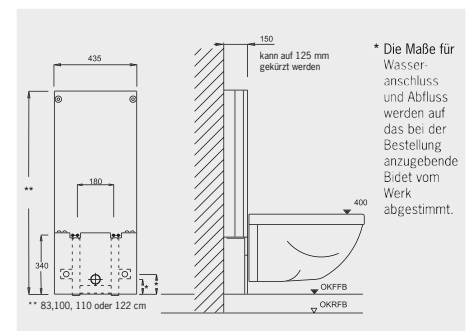

Einbaubeispiel siehe Seite 40!

■ Urinal-Stein

■ Urinal-Stein 122 cm hoch

Art.-Nr. 1430.G 360,- €

- mit Betätigung von vorne
- Breite 43,5 cm, Tiefe 15 cm,
reduzierbar auf 12,5 cm

■ Urinal-Stein 110 cm hoch

Art.-Nr. 1431.G 370,- €

- mit Betätigung von oben
- Breite 43,5 cm, Tiefe 15 cm

- zum Vorschrauben oder Einmauern oder zum Einbau in Ständerwände
- Befestigungsmaterial (Schrauben + Dübel)
- Befestigungssatz (2 Stockschraben + Muttern)
- Vorrichtung für das Urinal **(Modell bitte angeben)**
- eingebautes Universal-Rohbausatz von Geberit®, passend zu den Betätigungsplatten
- ohne Betätigungsplatte
- höhenverstellbare FüÙe (bis 15 cm)
- Montageraumabdeckung unten
- Justiereinrichtung

■ Bidet-Stein

Breite 43,5 cm, Tiefe 15 cm,
reduzierbar auf 12,5 cm

■ Bidet-Stein 122 cm hoch

Art.-Nr. 1440 225,- €

■ Bidet-Stein 110 cm hoch

Art.-Nr. 1441 230,- €

■ Bidet-Stein 100 cm hoch

Art.-Nr. 1442 230,- €

■ Bidet-Stein 83 cm hoch

Art.-Nr. 1444 230,- €

- zum Vorschrauben oder Einmauern
- Befestigungsmaterial (Schrauben + Dübel)
- Befestigungssatz (Gewindestangen, Muttern, Abdeckkappen)
- Vorrichtung für das Bidet **(Modell bitte angeben)**
- Anschlussgarnitur (Bogen DN 50)
- Rückseite ausgespart zur einfachen Verrohrung
- höhenverstellbare FüÙe (bis 15 cm)
- Montageraumabdeckung unten
- Justiereinrichtung
- gegen Mehrpreis auch als verstärkte Ausführung zum Einbau in Ständerwände lieferbar