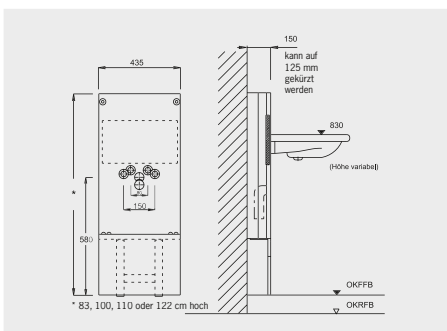

Art.-Nr. 1431.G 370,- €

- mit Betätigung von oben
- Breite 43,5 cm, Tiefe 15 cm

- zum Vorschrauben oder Einmauern oder zum Einbau in Ständerwände
- Befestigungsmaterial (Schrauben + Dübel)
- Befestigungssatz (2 Stockschraben + Muttern)
- Vorrichtung für das Urinal **(Modell bitte angeben)**
- eingebautes Universal-Rohbausatz von Geberit®, passend zu den Betätigungsplatten
- ohne Betätigungsplatte
- höhenverstellbare FüÙe (bis 15 cm)
- Montageraumabdeckung unten
- Justiereinrichtung

■ Bidet-Stein

Breite 43,5 cm, Tiefe 15 cm,
reduzierbar auf 12,5 cm

■ Bidet-Stein 122 cm hoch

Art.-Nr. 1440 225,- €

■ Bidet-Stein 110 cm hoch

Art.-Nr. 1441 230,- €

■ Bidet-Stein 100 cm hoch

Art.-Nr. 1442 230,- €

■ Bidet-Stein 83 cm hoch

Art.-Nr. 1444 230,- €

- zum Vorschrauben oder Einmauern
- Befestigungsmaterial (Schrauben + Dübel)
- Befestigungssatz (Gewindestangen, Muttern, Abdeckkappen)
- Vorrichtung für das Bidet **(Modell bitte angeben)**
- Anschlussgarnitur (Bogen DN 50)
- Rückseite ausgespart zur einfachen Verrohrung
- höhenverstellbare FüÙe (bis 15 cm)
- Montageraumabdeckung unten
- Justiereinrichtung
- gegen Mehrpreis auch als verstärkte Ausführung zum Einbau in Ständerwände lieferbar