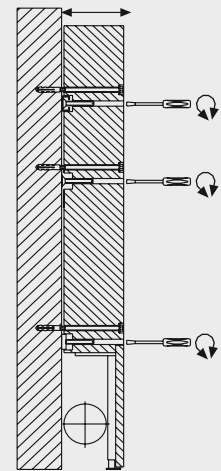

Breite 43,5 cm, Tiefe 15 cm,
reduzierbar auf 12,5 cm

■ Leer-Stein

- für die Überbrückung von Leerräumen bzw. für Kombinationen (siehe S.26)
- Befestigungsmaterial (Schrauben + Dübel)
- verstellbarer Haltefuß
- Montageraumabdeckung unten
- Justiereinrichtung

Breite 43,5 cm

■ Leer-Stein 83 cm hoch

Art.-Nr. 1464 100,- €

Breite 43,5 cm

Breite 43,5 cm,
(Sonderbreite auf Anfrage möglich),
Tiefe 15 cm, **reduzierbar auf 12,5 cm**

Justiervorrichtung:

Grumbach-Leer-Steine sind in 4 Höhen lieferbar

Doppel- und Einfachfüße zum Befestigen der Montageraumabdeckung.