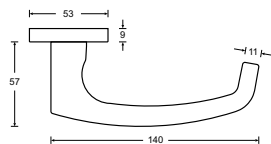

Türdrückergarnituren

R 235/830

KS 235/813

LS 235/811

QS 235/805

Wechselgarnituren

WE/R 235/280/830

WE/KS 235/280/813

WE/LS 235/280/811

WE/QS 235/280/805

Badgarnituren

WC/R 235/830/833/832

WC/KS 235/813/833/832

WC/LS 235/811/833/832

WC/QS 235/805/833/832

Profiltürdrücker

235/788

335/788

288/788

783

Wohnaccessoires

984

202XXL/450

998

Fenstergriff

FG 234/430

440 ☒ abschließbar

442 ☒ abschließbar