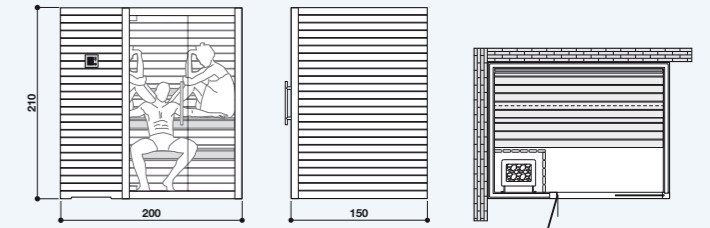

View of LH version + 1 RH side · Vista versione SX + 1 laterale DX
Vue version GCH + 1 panneau latéral DRT · Ansicht: linke Version + 1 rechte Seite

MOOD S

CODE CONFIGURATOR · CONFIGURATORE CODICE · CONFIGURATION DU CODE · BEST.NR. - KONFIGURATOR

M	O	O	1	0	0				0	0
A						B	C	D		

A	MODEL	MODELLO	MODÈLE	MODELL	M	O	O	1		

**verificare tutti i prezzi MOOD S,
ci sono discordanze nel file excel**

B	VERSION	VERSIONE	VERSION	VERSION						
	FINNISH SAUNA	SAUNA FINLANDESE	SAUNA FINLANDAIS	FINNISCHE SAUNA	€ 11.414				1	
	BIOAUNA AND FINNISH SAUNA	BIOAUNA E SAUNA FINLANDESE	SAUNA BIO ET SAUNA FINLANDAIS	BIOAUNA UND FINNISCHE SAUNA	€ 12.468				2	

C	CORNER	AD ANGOLO	D'ANGLE	ECK-LÖSUNG						
	RH with 1 LH side panel	DX con 1 pannello laterale SX	DRT avec 1 panneau latéral GCH	RECHTS mit 1 Seitenpaneel LINKS	-				1	
	LH with 1 RH side panel	SX con 1 pannello laterale DX	GCH avec 1 panneau latéral DRT	LINKS mit 1 Seitenpaneel RECHTS	-				2	

	BACK TO WALL	A PARETE	MURALE	WAND-LÖSUNG						
	RH with 2 side panels	DX con 2 pannelli laterali	DRT avec 2 panneaux latéraux	RECHTS mit 2 Seitenpaneele	+ € 211 o 212	?			3	
	LH with 2 side panels	SX con 2 pannelli laterali	GCH avec 2 panneaux latéraux	LINKS mit 2 Seitenpaneele	+ € 211 o 212	?			4	

D	OPTIONAL	OPTIONAL	OPTIONNEL	OPTIONALES ZUBEHÖR						
	No options available	Senza optional	Sans accessoires optionnels	Ohne Zubehör	-				0	
	With speakers	Con speakers	Avec haut-parleurs	Mit Lautsprecher	+ € 231 o 232	?			1	
	With stove protection device and alarm	Con dispositivo protezione stufa ed allarme	Avec dispositif de protection poêle et alarme	Mit Schutzvorrichtung für den Saunaofen und Alarm	+ € 969 o 970	?			2	
	With speakers, stove protection device and alarm	Con speakers, dispositivo protezione stufa ed allarme	Avec haut-parleurs, dispositif de protection poêle et alarme	Mit Lautsprecher, Schutzvorrichtung für den Saunaofen und Alarm	+ € 1.201	?			3	

Customisable on request   Personalizzabile su richiesta   Personnalizable sur demande   Auf Anfrage individuell gestaltbar

MOOD M

CODE CONFIGURATOR · CONFIGURATORE CODICE · CONFIGURATION DU CODE · BEST.NR. - KONFIGURATOR

M	O	O	2	0	0				0	0
A						B	C	D		

A	MODEL	MODELLO	MODÈLE	MODELL	M	O	O	2		

**verificare tutti i prezzi MOOD M,
ci sono discordanze nel file excel**

B	VERSION	VERSIONE	VERSION	VERSION						
	FINNISH SAUNA	SAUNA FINLANDESE	SAUNA FINLANDAIS	FINNISCHE SAUNA	€ 13.522				1	
	BIOAUNA AND FINNISH SAUNA	BIOAUNA E SAUNA FINLANDESE	SAUNA BIO ET SAUNA FINLANDAIS	BIOAUNA UND FINNISCHE SAUNA	€ 15.017				2	

C	CORNER	AD ANGOLO	D'ANGLE	ECK-LÖSUNG						
	RH with 1 LH side panel	DX con 1 pannello laterale SX	DRT avec 1 panneau latéral GCH	RECHTS mit 1 Seitenpaneel LINKS	-				1	
	LH with 1 RH side panel	SX con 1 pannello laterale DX	GCH avec 1 panneau latéral DRT	LINKS mit 1 Seitenpaneel RECHTS	-				2	

	BACK TO WALL	A PARETE	MURALE	WAND-LÖSUNG						
	RH with 2 side panels	DX con 2 pannelli laterali	DRT avec 2 panneaux latéraux	RECHTS mit 2 Seitenpaneele	+ € 242 o 243	?			3	
	LH with 2 side panels	SX con 2 pannelli laterali	GCH avec 2 panneaux latéraux	LINKS mit 2 Seitenpaneele	+ € 242 o 243	?			4