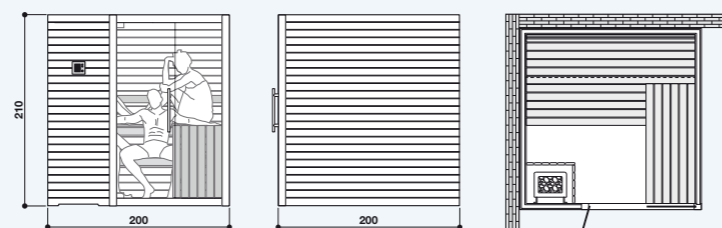

200 x 200
210 H cm
LH-SX-GCH-L
RH-DX-DRT-R

Back-to-wall, corner
or inset install.
Installazione a parete,
ad angolo o a nicchia
Installation murale,
d'angle ou en niche
Wand-, Eck-, oder
Nischeninstall.

View of LH version + 1 RH side · Vista versione SX + 1 laterale DX
Vue version GCH + 1 panneau latéral DRT · Ansicht: linke Version + 1 rechte Seite

MOOD L

CODE CONFIGURATOR · CONFIGURATORE CODICE · CONFIGURATION DU CODE · BEST.NR. - KONFIGURATOR

M	O	O	3	0	0			0	0
(A)				(B)	(C)	(D)			

(A)	MODEL	MODELLO	MODÈLE	MODELL	M	O	O	3				

**verificare tutti i prezzi MOOD L,
ci sono discordanze nel file excel**

(B)	VERSION	VERSIONE	VERSION	VERSION								
	FINNISH SAUNA	SAUNA FINLANDESE	SAUNA FINLANDAIS	FINNISCHE SAUNA	€ 15.277				1			
	BIOAUNA AND FINNISH SAUNA	BIOAUNA E SAUNA FINLANDESE	SAUNA BIO ET SAUNA FINLANDAIS	BIOAUNA UND FINNISCHE SAUNA	€ 16.774				2			

(C)	CORNER	AD ANGOLO	D'ANGLE	ECK-LÖSUNG								
	RH with 1 LH side panel	DX con 1 pannello laterale SX	DRT avec 1 panneau latéral GCH	RECHTS mit 1 Seitenpaneel LINKS	-				1			
	LH with 1 RH side panel	SX con 1 pannello laterale DX	GCH avec 1 panneau latéral DRT	LINKS mit 1 Seitenpaneel RECHTS	-				2			

(D)	BACK TO WALL	A PARETE	MURALE	WAND-LÖSUNG								
	RH with 2 side panels	DX con 2 pannelli laterali	DRT avec 2 panneaux latéraux	RECHTS mit 2 Seitenpaneele	+ € 321	?			3			
	LH with 2 side panels	SX con 2 pannelli laterali	GCH avec 2 panneaux latéraux	LINKS mit 2 Seitenpaneele	+ € 321	?			4			

(D)	OPTIONAL	OPTIONAL	OPTIONNEL	OPTIONALES ZUBEHÖR								
	No options available	Senza optional	Sans accessoires optionnels	Ohne Zubehör	-				0			
	With speakers	Con speakers	Avec haut-parleurs	Mit Lautsprecher	+ € 231 o 232	?			1			
	With stove protection device and alarm	Con dispositivo protezione stufa ed allarme	Avec dispositif de protection poêle et alarme	Mit Schutzvorrichtung für den Saunaofen und Alarm	+ € 969				2			
	With speakers, stove protection device and alarm	Con speakers, dispositivo protezione stufa ed allarme	Avec haut-parleurs, dispositif de protection poêle et alarme	Mit Lautsprecher, Schutzvorrichtung für den Saunaofen und Alarm	+ € 1.1201				3			

(D)	ACCESSORIES	ACCESSORI	ACCESSOIRES	ZUBEHÖR								
	Automatic BIOAUNA filler kit	Kit riempimento automatico BIOAUNA	Kit remplissage automatique SAUNA BIO	Kit zur automatischen Befüllung der BIOAUNA	+ € 584				9600-1001-0			

Customisable on request   Personalizzabile su richiesta   Personnalisable sur demande   Auf Anfrage individuell gestaltbar

250 x 200
210 H cm
LH-SX-GCH-L
RH-DX-DRT-R

Back-to-wall, corner
or inset install.
Installazione a parete,
ad angolo o a nicchia
Installation murale,
d'angle ou en niche
Wand-, Eck-, oder
Nischeninstall.