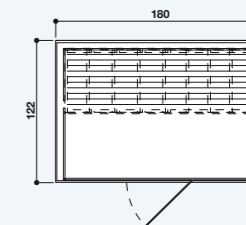

INFRARED CABIN · CABINA INFRAROSSI
CABINE INFRAROUGES · INFRAROTKABINE