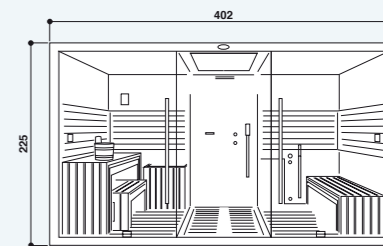

Single version · Versione unica  
Version unique · Einzige Version

SASHA 2.0

COMBINATIONS · COMBINAZIONI · COMBINAISONS · KOMBINATIONEN

		Sauna LH - with door on long side Sauna SX - con porta lato lungo Sauna GCH - avec porte sur le côté long Sauna L - mit Tür auf der langen Seite	152 x 211 x 225 H cm	White Bianco Blanc Weiß	96S0-0013-8	9600-0012-5	€ 20.009	€ 19.734
		Sauna RH - with door on long side Sauna DX - con porta lato lungo Sauna DRT - avec porte sur le côté long Sauna R - mit Tür auf der langen Seite	152 x 211 x 225 H cm	White Bianco Blanc Weiß	96S0-0013-9	9600-0012-6	€ 20.009	€ 19.734
		Sauna LH - with door on short side Sauna SX - con porta lato corto Sauna GCH - avec porte sur le côté court Sauna L - mit Tür auf der kurzen Seite	152 x 211 x 225 H cm	White Bianco Blanc Weiß	96S0-0011-0	9600-0020-1	€ 20.009	€ 19.734
		Sauna LH - with door on short side Sauna SX - con porta lato corto Sauna GCH - avec porte sur le côté court Sauna L - mit Tür auf der kurzen Seite	152 x 211 x 225 H cm	Black Nero Noir Schwarz	96S0-0010-0	9600-0010-0	€ 20.009	€ 19.734
		Sauna RH - with door on short side Sauna DX - con porta lato corto Sauna DRT - avec porte sur le côté court Sauna R - mit Tür auf der kurzen Seite	152 x 211 x 225 H cm	White Bianco Blanc Weiß	96S0-0011-1	9600-0020-2	€ 20.009	€ 19.734
		Sauna RH - with door on short side Sauna DX - con porta lato corto Sauna DRT - avec porte sur le côté court Sauna R - mit Tür auf der kurzen Seite	152 x 211 x 225 H cm	Black Nero Noir Schwarz	96S0-0010-1	9600-0010-1	€ 20.009	€ 19.734