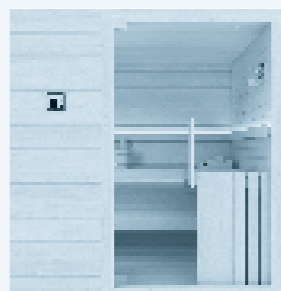

200 x 200
210 H cm
LH-SX-GCH-L
RH-DX-DRT-R

Back-to-wall, corner
or inset install.
Installazione a parete,
ad angolo o a nicchia
Installation murale,
d'angle ou en niche
Wand-, Eck-, oder
Nischeninstall.

View of LH version + 1 RH side · Vista versione SX + 1 laterale DX
Vue version GCH + 1 panneau latéral DRT · Ansicht: linke Version + 1 rechte Seite

MOOD L

CODE CONFIGURATOR · CONFIGURATORE CODICE · CONFIGURATION DU CODE · BEST.NR. - KONFIGURATOR

M	O	O	3	0	0			0	0
(A)				(B)	(C)	(D)			

(A)	MODEL	MODELLO	MODÈLE	MODELL	M	O	O	3				

**verificare tutti i prezzi MOOD L,
ci sono discordanze nel file excel**

(B)	VERSION	VERSIONE	VERSION	VERSION								
	FINNISH SAUNA	SAUNA FINLANDESE	SAUNA FINLANDAIS	FINNISCHE SAUNA	€ 15.277				1			
	BIOAUNA AND FINNISH SAUNA	BIOAUNA E SAUNA FINLANDESE	SAUNA BIO ET SAUNA FINLANDAIS	BIOAUNA UND FINNISCHE SAUNA	€ 16.774				2			

(C)	CORNER	AD ANGOLO	D'ANGLE	ECK-LÖSUNG								
	RH with 1 LH side panel	DX con 1 pannello laterale SX	DRT avec 1 panneau latéral GCH	RECHTS mit 1 Seitenpaneel LINKS	-				1			
	LH with 1 RH side panel	SX con 1 pannello laterale DX	GCH avec 1 panneau latéral DRT	LINKS mit 1 Seitenpaneel RECHTS	-				2			

(D)	BACK TO WALL	A PARETE	MURALE	WAND-LÖSUNG								
	RH with 2 side panels	DX con 2 pannelli laterali	DRT avec 2 panneaux latéraux	RECHTS mit 2 Seitenpaneele	+ € 321	?			3			
	LH with 2 side panels	SX con 2 pannelli laterali	GCH avec 2 panneaux latéraux	LINKS mit 2 Seitenpaneele	+ € 321	?			4			

(D)	OPTIONAL	OPTIONAL	OPTIONNEL	OPTIONALES ZUBEHÖR								
	No options available	Senza optional	Sans accessoires optionnels	Ohne Zubehör	-				0			
	With speakers	Con speakers	Avec haut-parleurs	Mit Lautsprecher	+ € 231 o 232	?			1			
	With stove protection device and alarm	Con dispositivo protezione stufa ed allarme	Avec dispositif de protection poêle et alarme	Mit Schutzvorrichtung für den Saunaofen und Alarm	+ € 969				2			
	With speakers, stove protection device and alarm	Con speakers, dispositivo protezione stufa ed allarme	Avec haut-parleurs, dispositif de protection poêle et alarme	Mit Lautsprecher, Schutzvorrichtung für den Saunaofen und Alarm	+ € 1.1201				3			

(D)	ACCESSORIES	ACCESSORI	ACCESSOIRES	ZUBEHÖR								
	Automatic BIOAUNA filler kit	Kit riempimento automatico BIOAUNA	Kit remplissage automatique SAUNA BIO	Kit zur automatischen Befüllung der BIOAUNA	+ € 584				9600-1001-0			

Customisable on request   Personalizzabile su richiesta   Personnalisable sur demande   Auf Anfrage individuell gestaltbar

250 x 200
210 H cm
LH-SX-GCH-L
RH-DX-DRT-R

Back-to-wall, corner
or inset install.
Installazione a parete,
ad angolo o a nicchia
Installation murale,
d'angle ou en niche
Wand-, Eck-, oder
Nischeninstall.