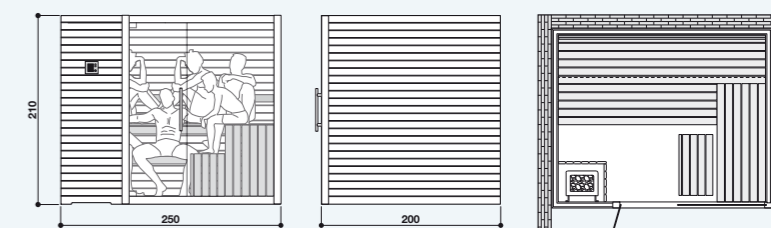

View of LH version + 1 RH side · Vista versione SX + 1 laterale DX
Vue version GCH + 1 panneau latéral DRT · Ansicht: linke Version + 1 rechte Seite

MOOD XL

CODE CONFIGURATOR · CONFIGURATORE CODICE · CONFIGURATION DU CODE · BEST.NR. - KONFIGURATOR

M	O	O	4	0	0			0	0
(A)				(B)	(C)	(D)			

(A)	MODEL	MODELLO	MODÈLE	MODELL	M	O	O	4				

**verificare tutti i prezzi MOOD XL,
ci sono discordanze nel file excel**

(B)	VERSION	VERSIONE	VERSION	VERSION								
	FINNISH SAUNA	SAUNA FINLANDESE	SAUNA FINLANDAIS	FINNISCHE SAUNA	€ 17.034				1			
	BIOAUNA AND FINNISH SAUNA	BIOAUNA E SAUNA FINLANDESE	SAUNA BIO ET SAUNA FINLANDAIS	BIOAUNA UND FINNISCHE SAUNA	€ 18.531				2			

(C)	CORNER	AD ANGOLO	D'ANGLE	ECK-LÖSUNG								
	RH with 1 LH side panel	DX con 1 pannello laterale SX	DRT avec 1 panneau latéral GCH	RECHTS mit 1 Seitenpaneel LINKS	-				1			
	LH with 1 RH side panel	SX con 1 pannello laterale DX	GCH avec 1 panneau latéral DRT	LINKS mit 1 Seitenpaneel RECHTS	-				2			

(D)	BACK TO WALL	A PARETE	MURALE	WAND-LÖSUNG								
	RH with 2 side panels	DX con 2 pannelli laterali	DRT avec 2 panneaux latéraux	RECHTS mit 2 Seitenpaneele	+ € 321 o 322	?			3			
	LH with 2 side panels	SX con 2 pannelli laterali	GCH avec 2 panneaux latéraux	LINKS mit 2 Seitenpaneele	+ € 321 o 322	?			4			

(D)	OPTIONAL	OPTIONAL	OPTIONNEL	OPTIONALES ZUBEHÖR								
	No options available	Senza optional	Sans accessoires optionnels	Ohne Zubehör	-				0			
	With speakers	Con speakers	Avec haut-parleurs	Mit Lautsprecher	+ € 231 o 232	?			1			
	With stove protection device and alarm	Con dispositivo protezione stufa ed allarme	Avec dispositif de protection poêle et alarme	Mit Schutzvorrichtung für den Saunaofen und Alarm	+ € 969				2			
	With speakers, stove protection device and alarm	Con speakers, dispositivo protezione stufa ed allarme	Avec haut-parleurs, dispositif de protection poêle et alarme	Mit Lautsprecher, Schutzvorrichtung für den Saunaofen und Alarm	+ € 1.201				3			

(D)	ACCESSORIES	ACCESSORI	ACCESSOIRES	ZUBEHÖR								
	Automatic BIOAUNA filler kit	Kit riempimento automatico BIOAUNA	Kit remplissage automatique SAUNA BIO	Kit zur automatischen Befüllung der BIOAUNA	+ € 584				9600-1001-0			

Customisable on request   Personalizzabile su richiesta   Personnalisable sur demande   Auf Anfrage individuell gestaltbar