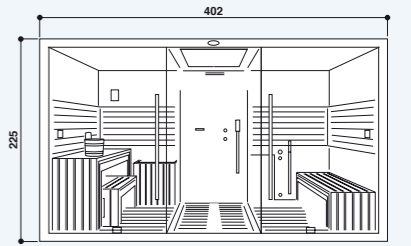

Single version · Versione unica
Version unique · Einzige Version

SASHA 2.0

COMBINATIONS · COMBINAZIONI · COMBINAISONS · KOMBINATIONEN

	Hammam LH + Hammam RH Hammam SX + Hammam DX Sauna GCH + Hammam DRT Sauna L + Hammam R	302 x 211 x 225 H cm	White Bianco Blanc Weiß	96S0-0014-3	96S0-0014-9	9600-0021-5
				€ 54.682	€ 54.351	€ 54.130
	Sauna LH + Sauna RH Sauna SX + Sauna DX Sauna GCH + Sauna DRT Sauna L + Sauna R	302 x 211 x 225 H cm	Black Nero Noir Schwarz	96S0-0012-9	96S0-0013-5	9600-0012-2
				€ 54.682	€ 54.351	€ 54.130
	Hammam LH + Shower Hammam SX + Doccia Hammam GCH + Douche Hammam L + Dusche	257 x 211 x 225 H cm	White Bianco Blanc Weiß	96S0-0011-6		9600-0020-7
				€ 37.652		€ 37.100
	Hammam RH + Shower Hammam DX + Doccia Hammam DRT + Douche Hammam R + Dusche	257 x 211 x 225 H cm	Black Nero Noir Schwarz	96S0-0010-6		9600-0010-6
				€ 37.652		€ 37.100
	Hammam LH + Shower Hammam DX + Doccia Hammam DRT + Douche Hammam R + Dusche	257 x 211 x 225 H cm	White Bianco Blanc Weiß	96S0-0011-7		9600-0020-8
				€ 37.652		€ 37.100
	Hammam RH + Shower Hammam DX + Doccia Hammam DRT + Douche Hammam R + Dusche	257 x 211 x 225 H cm	Black Nero Noir Schwarz	96S0-0010-7		9600-0010-7
				€ 37.652		€ 37.100
	Sauna LH + Hammam RH Sauna SX + Hammam DX Sauna GCH + Hammam DRT Sauna L + Hammam R	302 x 211 x 225 H cm	White Bianco Blanc Weiß	96S0-0011-8	96S0-0014-6	9600-0020-9
				€ 43.858	€ 43.471	€ 43.306
	Sauna LH + Hammam RH Sauna SX + Hammam DX Sauna GCH + Hammam DRT Sauna L + Hammam R	302 x 211 x 225 H cm	Black Nero Noir Schwarz	96S0-0010-8	96S0-0013-2	9600-0010-8
				€ 43.858	€ 43.471	€ 43.306
	Sauna LH + Sauna RH Sauna SX + Sauna DX Sauna GCH + Sauna DRT Sauna L + Sauna R	302 x 211 x 225 H cm	White Bianco Blanc Weiß	96S0-0014-2	96S0-0014-8	9600-0021-4
				€ 39.853	€ 39.467	€ 39.302

ACCESSORIES · ACCESSORI · ACCESSOIRES · ZUBEHÖRE

Sound system kit · Kit audio · Kit audio · Audio-Kit		9600-1000-0
		€ 1.018
Side panelling kit for Hammam LH-RH (SX-DX) Kit parete di tamponamento Hammam SX-DX Kit paroi de fermeture Hammam GCH-DRT (SX-DX) Ausfachungswand-Kit für Hammam L-R (SX-DX)	White · Bianco Blanc · Weiß	9600-1080-0
		€ 1.060
Side panelling kit for Sauna · Kit parete di tamponamento Sauna Kit paroi de fermeture Sauna · Ausfachungswand-Kit für Sauna	Black · Nero Noir · Schwarz	9600-1002-0
		€ 1.060
Side panelling kit for Sauna · Kit parete di tamponamento Sauna Kit paroi de fermeture Sauna · Ausfachungswand-Kit für Sauna	White · Bianco Blanc · Weiß	9600-1082-0 LH-SX-GCH-L
		€ 1.060
Side panelling kit for Sauna · Kit parete di tamponamento Sauna Kit paroi de fermeture Sauna · Ausfachungswand-Kit für Sauna	Black · Nero Noir · Schwarz	9600-1022-0 LH-SX-GCH-L
		€ 1.060

SASHA 2.0

COMBINATIONS · COMBINAZIONI · COMBINAISONS · KOMBINATIONEN