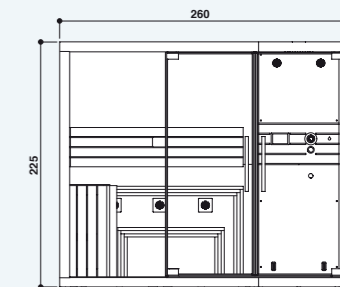

PROGRAMS · PROGRAMMI · PROGRAMMES · PROGRAMME

sauna	hammam	emotional shower cubicle · doccia emozionale douche émotionnelle · Emotionelle Dusche
Biosauna - Roman sauna - Finnish sauna Biosauna - Sauna Romana - Sauna Finlandese Bio sauna - Sauna Romain - Sauna Finlandais Bio-Sauna - Römische Sauna - Finnische Sauna	Tepidarium Hammam Calidarium	Rain shower - Water misting - Cascade Soffione pioggia - Nebulizzazione - Cascata Pomme de douche effet pluie - Nébulisation - Cascade Regentropfenbrause - Zerstäuber - Wasserfall

Left hand version view · Vista versione SX
Vue de la version gauche · Abb. Linksausführung