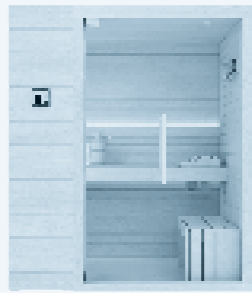

180 x 120  
210 H cm  
LH-SX-GCH-L  
RH-DX-DRT-R

Back-to-wall, corner  
or inset install.  
Installazione a parete,  
ad angolo o a nicchia  
Installation murale,  
d'angle ou en niche  
Wand-, Eck-, oder  
Nischeninstall.