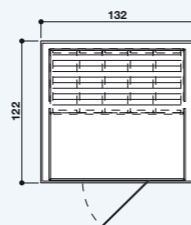

INFRARED CABIN · CABINA INFRAROSSI
CABINE INFRAROUGES · INFRAROTKABINE

180 x 122
196 H cm
RH-DX-DRT-R

Back-to-wall, corner,
inset or centrally-positioned
installation
Installazione a parete, ad angolo,
a nicchia o centro stanza
Installation murale, d'angle,
en niche ou centre pièce
Wand-, Eck-, Nischen- oder
Zentralinstallion