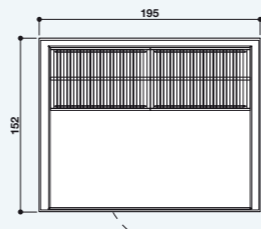

INFRARED CABIN · CABINA INFRAROSSI
CABINE INFRAROUGES · INFRAROTKABINE

210 x 130 x 195 H cm
250 x 170 x 201,5 H cm
RH-DX-DRT-R

Back-to-wall, corner,
inset or centrally-positioned
installation
Installazione a parete, ad angolo
a nicchia o centro stanza
Installation murale, d'angle,
en niche ou centre pièce
Wand-, Eck-, Nischen- oder
Zentralinstallation