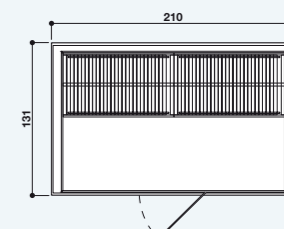

SANCTUARY Y (YOGA) new

MODEL · MODELLO · MODÈLE · MODELL				
External dimensions · Dimensioni esterne Dimensions extérieures · Außenmaße	193 x 152 x 196 H cm			
Internal dimensions · Dimensioni interne Dimensions intérieures · Innenwände	180 x 142 x 188 H cm			
Seats · Sedute · Sièges · Sitze	x4 or x1	person practicing position (bench folded up) persona per yoga (panca chiusa) personne pour yoga (banc fermé) Person für Yoga (Bank geschlossen)		
Indoor installation · Installazione per interni Installation pour intérieurs · Für Installation in Innenräumen	Back to wall Parete Contre un mure Wand	Corner Angolo En angle Ecke	Niche Nicchia En niche Nische	Centrally-positioned Centro stanza Centre pièce Zentral
Net Weight · Peso netto · Poids net · Nettogewicht	324 kg			

MATERIALS · MATERIALI · MATERIAUX · MATERIALIEN		
Panelled on three sides · Rivestita sui tre lati · Revêtue sur trois côtés · Auf drei Seiten verkleidet		
Internal and external walls and furnishing Pareti interne, esterne e arredi Accessoires, Parois intérieures et extérieures Innen- und Außenwände	Canadian red cedar wood Cedro rosso canadese Cèdre rouge canadien Kanadische, rote Zeder	Hypoallergenic American basswood Tiglio americano ipoallergenico Tilleul américain hypoallergénique Kanadische, hypoallergene Linde
Floor · Pavimento · Sol · Boden	Heated · Riscaldato · Réchauffé · Erwärmt	
Door and front ceiling · Porta e soffitto anteriore Porte et plafond avant · Tür und Decke vorn	Glass · Vetro · Verre · Glas