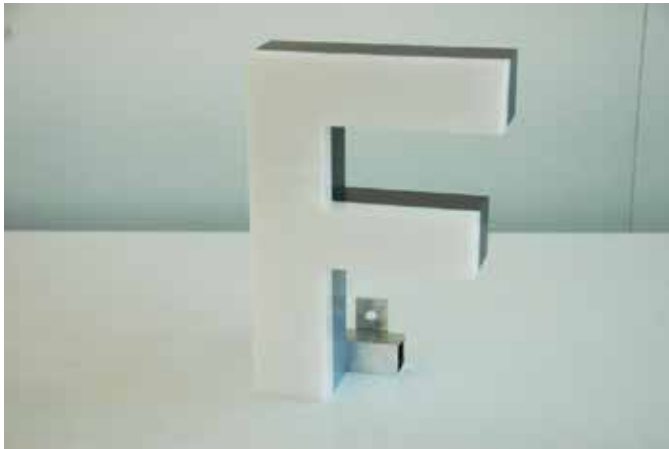

PROFIL 9c

MATERIAL	Frontspiegel und Seitenzarge aus Acrylglas lichtdichte (teilweise) Zarge aus Kunststoff in RAL 9006 oder RAL 9007 Boden aus Kömacell weiß
AUSLEUCHTUNG	weiß 3000 K, weiß 4000 K, weiß 6500 K blau, rot, grün, gelb, orange Leuchtwirkung nach vorne und teilweise seitlich
LED 1-reihig LED 2-reihig LED 3-reihig	Balkenbreite bis 100 mm Balkenbreite von 101 bis 220 mm Balkenbreite von 221 bis 340 mm
TIEFE	100 - 120 mm
VERARBEITUNG	Vollreliefbuchstabe aus Acrylglas
MONTAGE	Wandmontage -mit Kabelschiene -mit Rahmenkonstruktion
VORTEILE	- Kostengünstige Profil 9 Variante - Hochwertige Optik der Seitenzargen - Schnelle Durchlaufzeit, keine Lackierung notwendig