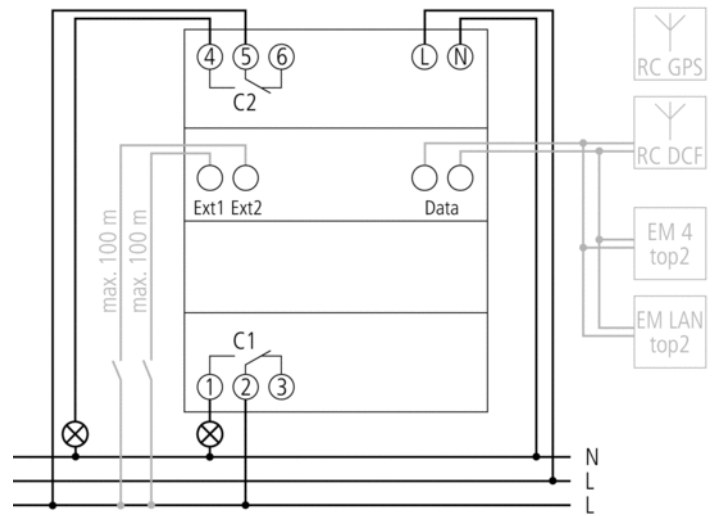

/// DIGITALE 2 KANAL ASTRO-JAHRESSCHALTUHR 3 TE, SERIE TEMPUS D – Fortsetzung

/// TECHNISCHE DATEN

Betriebsspannung	110 – 240 V AC
Frequenz	50 – 60 Hz
Breite	3 TE
Montageart	DIN-Schiene
Kontaktart	Wechsler
Schaltausgang	Phasenunabhängig (Nulldurchgangsschaltung)
Öffnungsweite	< 3 mm
Programm	Jahresprogramm, Astroprogramm
Programmfunktionen	EIN-AUS, Impuls, Zyklus
Anzahl Kanäle	2
Externe Eingänge	2
Anzahl Speicherplätze	800
Gangreserve	8 Jahre
Schaltleistung bei 250 V AC, $\cos \varphi = 1$	16 A
Schaltleistung bei 250 V AC, $\cos \varphi = 0,6$	10 A
Glüh-/Halogenlampenlast 230 V	2600 W
Glüh-/Halogenlampenlast 120 V	700 W
Energiesparlampen 230 V	37 x 7 W, 30 x 11 W, 26 x 15 W, 26 x 20 W, 11 x 23 W
Energiesparlampen 120 V	18 x 7 W, 15 x 11 W, 13 x 15 W, 13 x 20 W, 11 x 23 W
Schaltleistung min.	ca. 10 mA
Kürzeste Schaltzeit	1 s
Ganggenauigkeit	$\leq \pm 0,5$ s/Tag (Quarz) oder DCF77/GPS
Zeitbasis	Quarz/DCF77/GPS
Stand-by Leistung	1,2 W
Speicherkarte im Lieferumfang	✓
Anschlussart	DuoFix-Steckklemmen
Anzeige	beleuchtete LCD-Anzeige mit Textzeile
Bedienelemente	4 Tiptasten
Gehäuse- und Isolationsmaterial	Hochtemperaturbeständige, selbsterlöschende Thermoplaste
Schutzart	IP 20
Schutzklasse	II nach EN 60 730-1
Umgebungstemperatur	-30 °C ... +55 °C

/// DIGITALE 2 KANAL ASTRO-JAHRESSCHALTUHR 3 TE, SERIE TEMPUS D – Fortsetzung

/// ABMESSUNGEN

/// ANSCHLUSSBILD

BEZEICHNUNG	EAN-CODE	VERFÜGBAR	STORE	BEST. NR.
Digitale 2 Kanal Astro-und Jahresschaltuhr 3 TE, Serie Tempus D	9004840680959			BZT27662