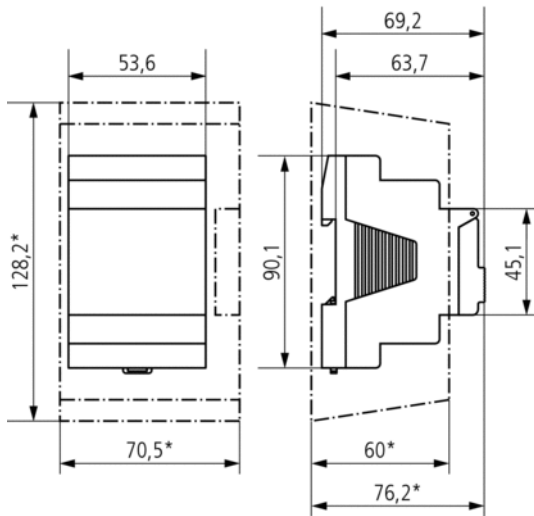

/// DIGITALE 2 KANAL ASTRO-JAHRESSCHALTUHR 3 TE, SERIE TEMPUS D – Fortsetzung

/// TECHNISCHE DATEN

Betriebsspannung	110 – 240 V AC
Frequenz	50 – 60 Hz
Breite	3 TE
Montageart	DIN-Schiene
Kontaktart	Wechsler
Schaltausgang	Phasenunabhängig (Nulldurchgangsschaltung)
Öffnungsweite	< 3 mm
Programm	Jahresprogramm, Astroprogramm
Programmfunktionen	EIN-AUS, Impuls, Zyklus
Anzahl Kanäle	2
Externe Eingänge	2
Anzahl Speicherplätze	800
Gangreserve	8 Jahre
Schaltleistung bei 250 V AC, $\cos \varphi = 1$	16 A
Schaltleistung bei 250 V AC, $\cos \varphi = 0,6$	10 A
Glüh-/Halogenlampenlast 230 V	2600 W
Glüh-/Halogenlampenlast 120 V	700 W
Energiesparlampen 230 V	37 x 7 W, 30 x 11 W, 26 x 15 W, 26 x 20 W, 11 x 23 W
Energiesparlampen 120 V	18 x 7 W, 15 x 11 W, 13 x 15 W, 13 x 20 W, 11 x 23 W
Schaltleistung min.	ca. 10 mA
Kürzeste Schaltzeit	1 s
Ganggenauigkeit	$\leq \pm 0,5$ s/Tag (Quarz) oder DCF77/GPS
Zeitbasis	Quarz/DCF77/GPS
Stand-by Leistung	1,2 W
Speicherkarte im Lieferumfang	✓
Anschlussart	DuoFix-Steckklemmen
Anzeige	beleuchtete LCD-Anzeige mit Textzeile
Bedienelemente	4 Tiptasten
Gehäuse- und Isolationsmaterial	Hochtemperaturbeständige, selbsterlöschende Thermoplaste
Schutzart	IP 20
Schutzklasse	II nach EN 60 730-1
Umgebungstemperatur	-30 °C ... +55 °C

/// DIGITALE 2 KANAL ASTRO-JAHRESSCHALTUHR 3 TE, SERIE TEMPUS D – Fortsetzung

/// ABMESSUNGEN

/// ANSCHLUSSBILD

BEZEICHNUNG	EAN-CODE	VERFÜGBAR	STORE	BEST. NR.
Digitale 2 Kanal Astro-und Jahresschaltuhr 3 TE, Serie Tempus D	9004840680959			BZT27662