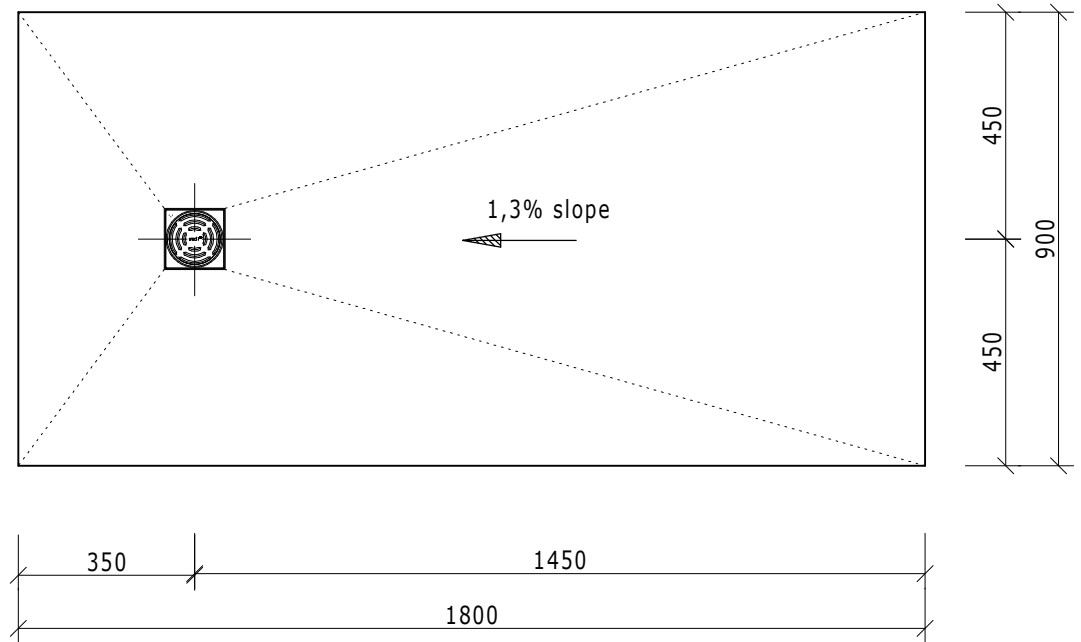

top view

Diese Zeichnung/Skizze ist Eigentum der wedi GmbH und unterliegt dem Urheberrecht. Die Verwendung bedarf in jedem Fall der vorherigen, schriftlichen Zustimmung der wedi GmbH.

Dateiname Filename				Z 00 00 18 44		Benennung/Designation		wedi Fundo Primo Art.Nr.: 07-37-35/180			
Kunde/client:				---		dimension: 1800 x 900 x 40 mm ADZ					
BV/BP :				---		wedi GmbH					
				Datum Date		22.04.05				Hollefeldstrasse 42	
				Name Name		Trier				D-48282 Emsdetten	
				Bearb. Drawn						wedi Vertrieb/sales	
				Gepr. Checked				Fon +49 (0)2572/156-0			
				Norm Approved				Fax +49 (0)2572/156-133			
				Fertigzustand/Bautoleranz: finished condition/tolerances:		nach DIN 18202		Fon +49 (0)2572/156-0			
A		CD		10.12.08		PD		Fax +49 (0)2572/156-239			
Ausg. Issue		Änderung Modification		Datum Date		Name Name		Maßstab Scale			
								1:15			
								MegaCAD 2008