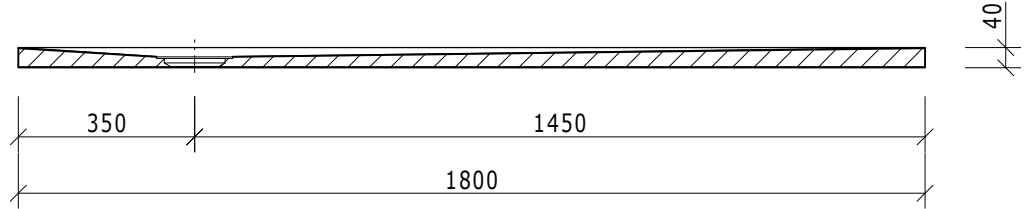

This drawing and its copyrights are owned by wedi GmbH.
The use of this drawing is subject to prior, written authorization by wedi GmbH.

section