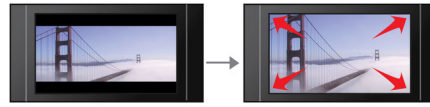

## 12 Bit/108 MHz Videoverarbeitung

12 Bit Video-DAC ist ein erstklassiger Digital-Analog-Wandler, der jedes kleinste Detail des Originalbildes und der Originalqualität aufbereitet. Er hält feine Nuancen und fließende Übergänge der Farben fest – die Bilder sehen dadurch natürlicher und lebendiger aus. Im Vergleich dazu werden die begrenzten Möglichkeiten des üblichen 10 Bit DAC besonders bei größeren Projektionen und Großbildschirmen deutlich.

## Vollbildanpassung

Die Vollbildanpassung sorgt dafür, dass das Bild auf dem gesamten Bildschirm angezeigt wird, unabhängig von Programm oder Fernseher. Die störenden schwarzen Balken am oberen und unteren Bildrand werden beseitigt, ohne dass Sie mühsam Einstellungen per Hand vornehmen müssen. Drücken Sie einfach die Vollbildanpassungstaste, wählen Sie das Format aus, und genießen Sie Filme in Vollbild.