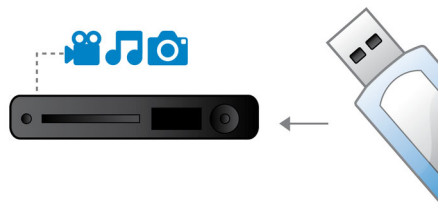

## Alle Formate

Geben Sie praktisch alle Discs wieder, ob CDs, (S)VCDs, DVDs, DVD+R, DVD-R, DVD+RW oder DVD-RW. Erleben Sie die unschlagbare Flexibilität und den Komfort der Wiedergabe aller Ihrer Discmedien auf nur einem Gerät.

## Vollbildanpassung

Die Vollbildanpassung sorgt dafür, dass das Bild auf dem gesamten Bildschirm angezeigt wird, unabhängig von Programm oder Fernseher. Die störenden schwarzen Balken am oberen und unteren Bildrand werden beseitigt, ohne dass Sie mühsam Einstellungen per Hand vornehmen müssen. Drücken Sie einfach die Vollbildanpassungstaste, wählen Sie das Format aus, und genießen Sie Filme in Vollbild.

## USB Media Link

Der universelle serielle Bus, kurz USB genannt, ist ein Standardprotokoll für den problemlosen Anschluss von PCs, Peripheriegeräten und Unterhaltungselektronik. Mit USB Media Link können Sie Ihr USB-Gerät anschließen, den Film, den Musiktitel oder das Foto auswählen und die Wiedergabe starten.