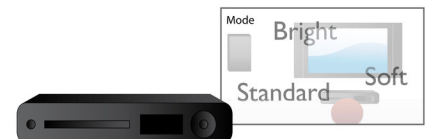

Smart Picture

Smart Picture bietet optimale Einstellungen für Farbe, Helligkeit, Sättigung, Kontrast, Schärfe usw., damit Sie jederzeit das bestmögliche Fernseherlebnis genießen können.