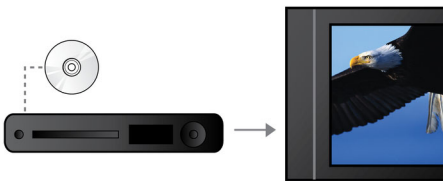

Alle Formate

Geben Sie praktisch alle Discs wieder, ob CDs, (S)VCDs, DVDs, DVD+R, DVD-R, DVD+RW oder DVD-RW. Erleben Sie die unschlagbare Flexibilität und den Komfort der Wiedergabe aller Ihrer Discmedien auf nur einem Gerät.