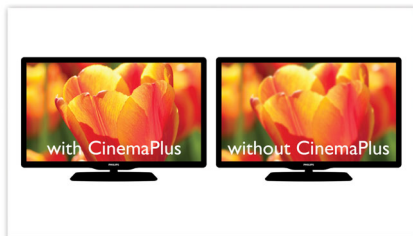

Einfache Bedienung

- EasyLink zur Steuerung aller HDMI-CEC-Geräte über eine einzige Fernbedienung

PHILIPS

Besonderheiten

HDMI 1080p

HDMI 1080p Upscaling liefert kristallklare Bilder. Filme in Standardauflösung können Sie jetzt in wirklichkeitsgetreuer High Definition-Auflösung genießen – mit besserem Detailkontrast und wirklichkeitsgetreueren Bildern. Progressive Scan (durch das "p" in "1080p" gekennzeichnet) eliminiert die auf Fernsehbildschirmen vorherrschende Zeilenstruktur, wodurch ebenfalls makellos scharfe Bilder erzeugt werden. Außerdem können über HDMI unkomprimierte digitale HD-Videosignale und digitale Mehrkanal-Audiosignale direkt und digital übertragen werden. Weil keine Umwandlung auf Analogsignale mehr erforderlich ist, liefert HDMI perfekte Bild- und Tonqualität ohne jedes Rauschen.

CinemaPlus

Erleben Sie ultrascharfe und realitätsgetreue Bilder. Der intelligente Algorithmus CinemaPlus analysiert zunächst jedes Pixel in jedem Bild, bevor er die Schärfe und Farbstabilität optimiert. Das Ergebnis ist offensichtlich – Sie sehen mehr Details, Bilder werden kristallklar, und alles erhält ein absolutes natürliches Aussehen für ein unvergleichliches Kinoerlebnis.