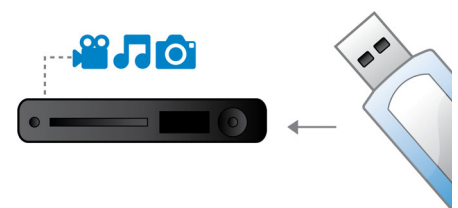

Spuren und Menüs in einem praktischen Dateiformat.

Multimedia DivX

Wiedergabe von CD, (S)VCD, DVD, DVD+-R/RW, DivX, MP3, WMA, JPEG

EasyLink

Mit EasyLink können Sie mehrere Geräte, wie z. B. DVD-Player, Blu-ray-Player, Soundbar-Lautsprecher, Home Entertainment-Systeme und Fernseher, über eine einzige Fernbedienung steuern. Verwendet wird hierzu das Branchenstandardprotokoll HDMI CEC, das über das HDMI-Kabel die gemeinsame Nutzung von Funktionen zwischen den Geräten ermöglicht. Mit nur einem Tastendruck können Sie alle angeschlossenen HDMI CEC-kompatiblen Geräte gleichzeitig steuern. Funktionen wie Standby und Wiedergabe können nun mit hohem Bedienkomfort ausgeführt werden.

USB Media Link

Der universelle serielle Bus, kurz USB genannt, ist ein Standardprotokoll für den problemlosen Anschluss von PCs, Peripheriegeräten und Unterhaltungselektronik. Mit USB Media Link können Sie Ihr USB-Gerät anschließen, den Film, den Musiktitel oder das Foto auswählen und die Wiedergabe starten.