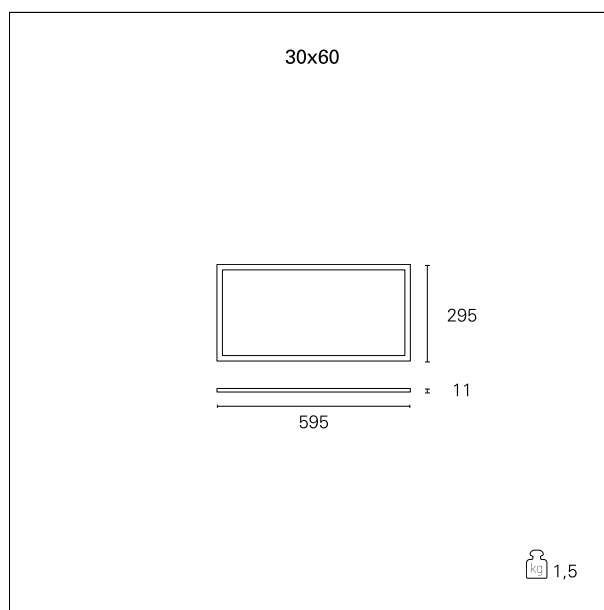

### Led Panel Smart

**INC1264** - 30 x 60 cm. - 36 W - 3000 K / 3000 K / CRI > 80

#### BESCHREIBUNG

Die Produktlinie Led Panel Smart bietet ein breites Angebot an Versionen und Leistungsstufen, Farbtemperaturen und Stromversorgungsoptionen. Alle Versionen zeichnen sich durch eine verbesserte Kontrolle der Lichtemission aus, um maximalen Sehkomfort mit UGR-Werten <19 und das vollständige Fehlen von Flackereffekten zu gewährleisten.

#### PRODUKT-DETTAILS

Installationstyp	<b>Lichtpaneel</b>
Material	<b>Aluminiumextrusion</b>
Farbe	<b>weiss</b>
Leistung	<b>36 W</b>
Lumenleistung - totale Emission	<b>3450 lm</b>
Effizienz	<b>96 lm/W</b>
Groessen	<b>30 x 60 cm.</b>
netto Gewicht	<b>1,5 kg.</b>