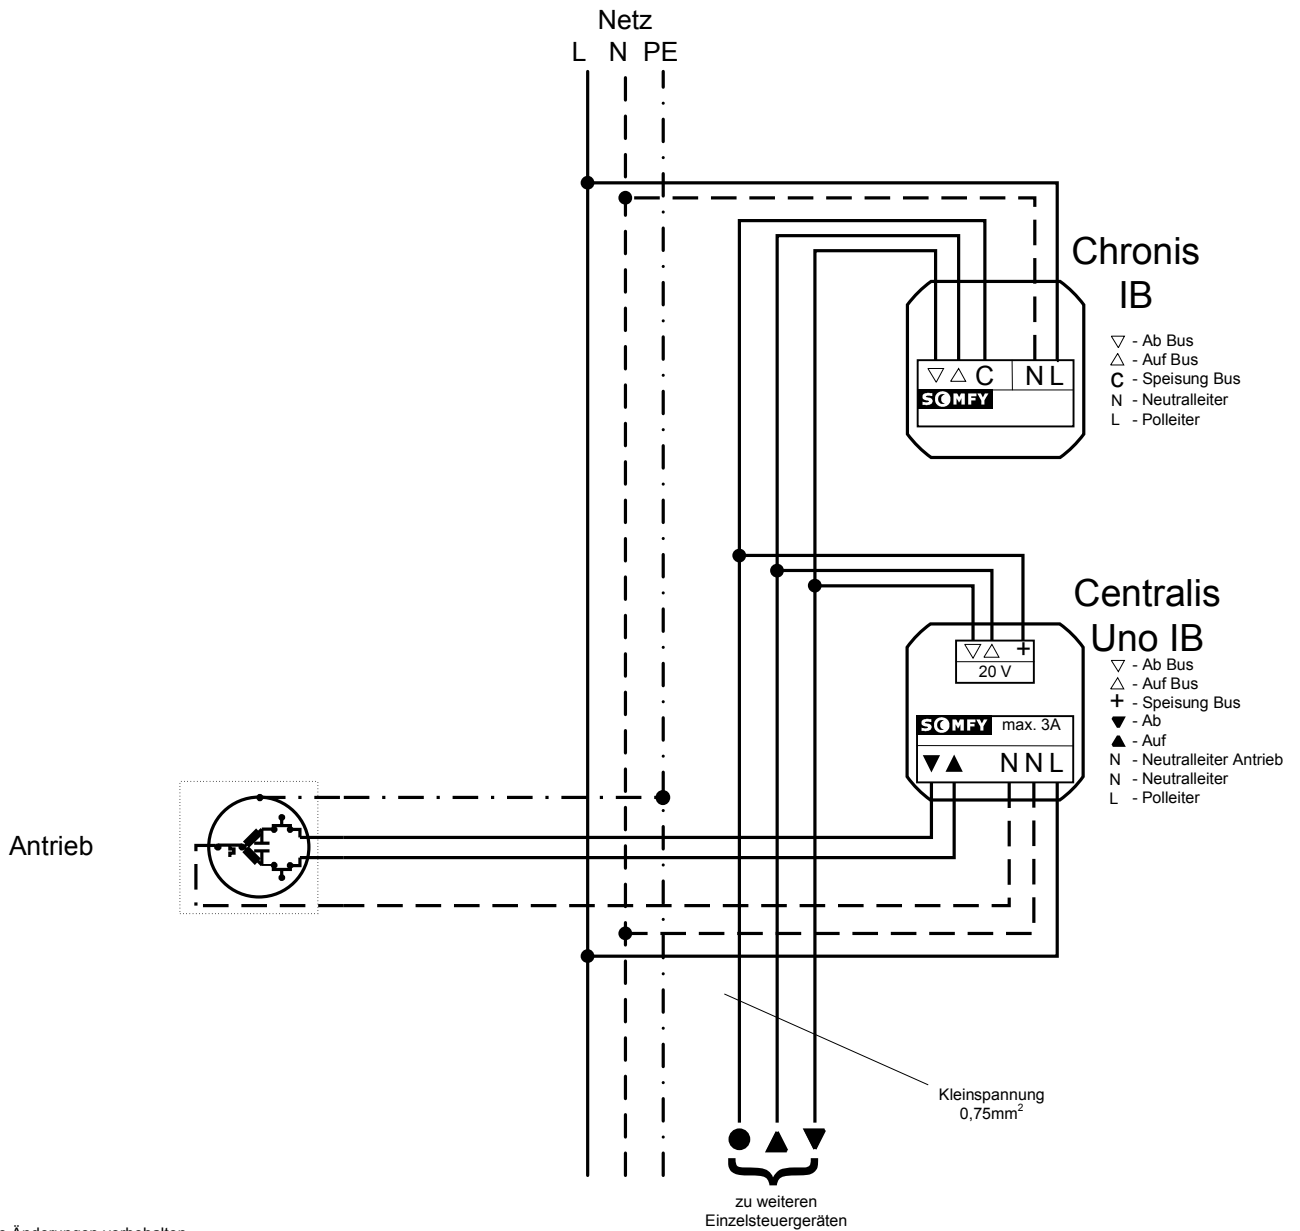

PRINZIPSCHEMA

Kleinspannung
 0,75mm²
 — 230 Volt 1,5mm²

Technische Änderungen vorbehalten

<p>— Spannungsführender Leiter</p> <p>- - - - - Neutralleiter</p> <p>- · - · - Schutzleiter</p> <p>----- Optional</p>	<p>Alle Leiterquerschnitte betragen 1,5mm². Mögliche Abweichungen sind gekennzeichnet.</p>	<p>Chronis IB (Wochenzeitschaltuhr)</p> <p>Centralis Uno IB (Einzelsteuergerät)</p>	<p>gezeichnet: A.R</p> <p>kontrolliert: D.C</p> <p>6 September 2000</p>
	<p>Somfy AG</p> <p>Industrie Grindel</p> <p>Vorbuchenstrasse 17</p> <p>8303 Bassersdorf</p> <p>Tel: 01 838 40 30</p> <p>Fax: 01 836 41 95</p>	<p>Die Steuergeräte dürfen nur in <u>trockenen</u> Räumen montiert werden.</p> <p>Für Steuerleitungen mit Kleinspannung immer <u>abgeschirmte</u> Kabel verwenden.</p> <p>Es müssen die <u>örtlichen Installationsvorschriften</u> beachtet werden.</p>	<p>DTV 64.302</p>