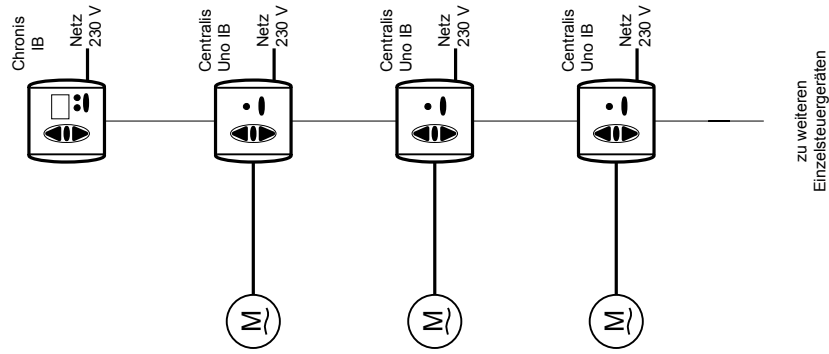

PRINZIPSCHEMA

Kleinspannung
 0,75mm²
 — 230 Volt 1,5mm²

Technische Änderungen vorbehalten

<p>— Spannungsführender Leiter</p> <p>- - - - - Neutralleiter</p> <p>- · - · - Schutzleiter</p> <p>----- Optional</p>	<p>Alle Leiterquerschnitte betragen 1,5mm². Mögliche Abweichungen sind gekennzeichnet.</p>	<p>Chronis IB (Wochenzeitschaltuhr)</p> <p>Centralis Uno IB (Einzelsteuergerät)</p>	<p>gezeichnet: A.R</p> <p>kontrolliert: D.C</p> <p>6 September 2000</p>
	<p>Somfy AG</p> <p>Industrie Grindel</p> <p>Vorbuchenstrasse 17</p> <p>8303 Bassersdorf</p> <p>Tel: 01 838 40 30</p> <p>Fax: 01 836 41 95</p>	<p>Die Steuergeräte dürfen nur in <u>trockenen</u> Räumen montiert werden.</p> <p>Für Steuerleitungen mit Kleinspannung immer <u>abgeschirmte</u> Kabel verwenden.</p> <p>Es müssen die <u>örtlichen Installationsvorschriften</u> beachtet werden.</p>	<p>DTV 64.302</p>