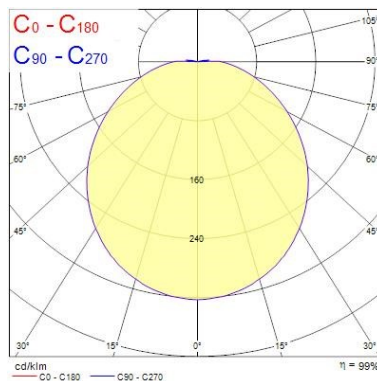

Start Surface IP66 Ø300mm *START SURFACE IP66 1050LM 830 IK10 BLK* 0049284

Lengte (mm)	300
Breedte (mm)	300
Hoogte (mm)	90
Nominale diameter product (mm)	300
Gewicht (kg)	0.78

Verpakkingen

Type enkelvoudige verpakking	Carton
EAN code	5410288492841
Enkele lengte verpakking (cm)	30.2
Enkele breedte verpakking (cm)	9.9
Hoogte eenheidsverpakking (cm)	30.5
DUN14 (outer)	15410288492848
Eenheden per omdoos	6
Lengte omdoos (cm)	61.5
Breedte omdoos (cm)	31.0
Diepte omdoos (cm)	32.0

FOTOMETRISCHE GEGEVENS

TECHNISCHE TEKENINGS