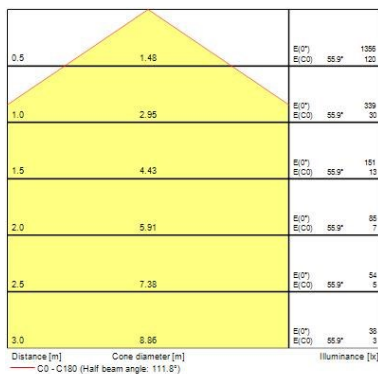

Start Surface IP66 Ø300mm *START SURFACE IP66 1050LM 830 IK10 BLK* 0049284

Lengte (mm)	300
Breedte (mm)	300
Hoogte (mm)	90
Nominale diameter product (mm)	300
Gewicht (kg)	0.78

Verpakkingen

Type enkelvoudige verpakking	Carton
EAN code	5410288492841
Enkele lengte verpakking (cm)	30.2
Enkele breedte verpakking (cm)	9.9
Hoogte eenheidsverpakking (cm)	30.5
DUN14 (outer)	15410288492848
Eenheden per omdoos	6
Lengte omdoos (cm)	61.5
Breedte omdoos (cm)	31.0
Diepte omdoos (cm)	32.0

FOTOMETRISCHE GEGEVENS

TECHNISCHE TEKENINGS