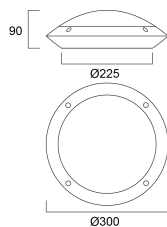

Start Surface IP66 Ø300mm *START SURFACE IP66 1050LM 830 IK10 BLK* 0049284

Lengte (mm)	300
Breedte (mm)	300
Hoogte (mm)	90
Nominale diameter product (mm)	300
Gewicht (kg)	0.78

Verpakkingen

Type enkelvoudige verpakking	Carton
EAN code	5410288492841
Enkele lengte verpakking (cm)	30.2
Enkele breedte verpakking (cm)	9.9
Hoogte eenheidsverpakking (cm)	30.5
DUN14 (outer)	15410288492848
Eenheden per omdoos	6
Lengte omdoos (cm)	61.5
Breedte omdoos (cm)	31.0
Diepte omdoos (cm)	32.0

FOTOMETRISCHE GEGEVENS

TECHNISCHE TEKENINGS

Start Surface IP66 Ø300mm
START SURFACE IP66 1050LM 830 IK10 BLK
0049284

SYLVANIA 0049284

 Deze armatuur bevat ingebouwde LED-lampen.

 } LED

In de armatuur kunnen de lampen niet worden vervangen.