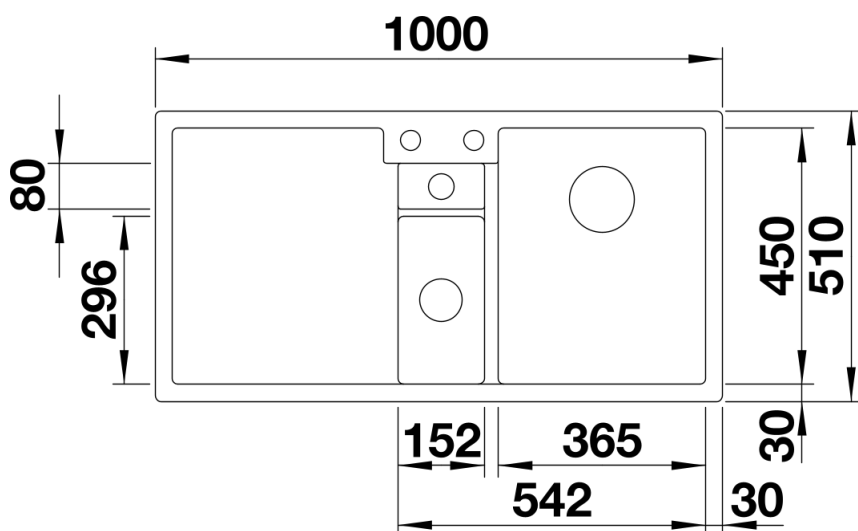

Farben

SILGRANIT jasmin

Verfügbare Farben

schwarz
anthrazit
felsgrau
alumetallic
weiß
jasmin
tartufo
cafe

Lieferumfang

- Depot-Schale mit Deckel aus Kunststoff in anthrazit
- Ablaufgarnitur mit Raumsparrohr
- 3 ½" und 1 ½" InFino-Korbventil mit Abлаuffernbedienung (Drehbetätigung) für das Hauptbecken

235845 - Depot-Schale mit Deckel

Details

Aufsicht

Ausschnitt

Frontansicht

Seitenansicht