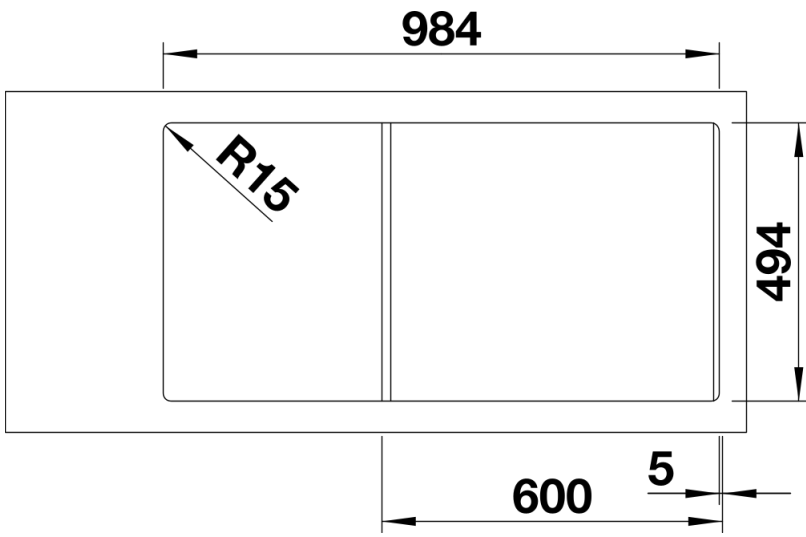

Farben

SILGRANIT jasmin

Verfügbare Farben

schwarz
anthrazit
felsgrau
alumetallic
weiß
jasmin
tartufo
cafe

Lieferumfang

- Depot-Schale mit Deckel aus Kunststoff in anthrazit
- Ablaufgarnitur mit Raumsparrohr
- 3 ½" und 1 ½" InFino-Korbventil mit Abлаuffernbedienung (Drehbetätigung) für das Hauptbecken

235845 - Depot-Schale mit Deckel

Details

Aufsicht

Ausschnitt

Frontansicht

Seitenansicht