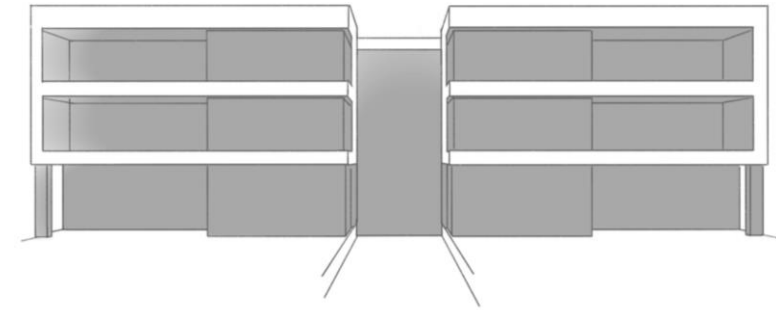

P A N O R A M I C H O U S E