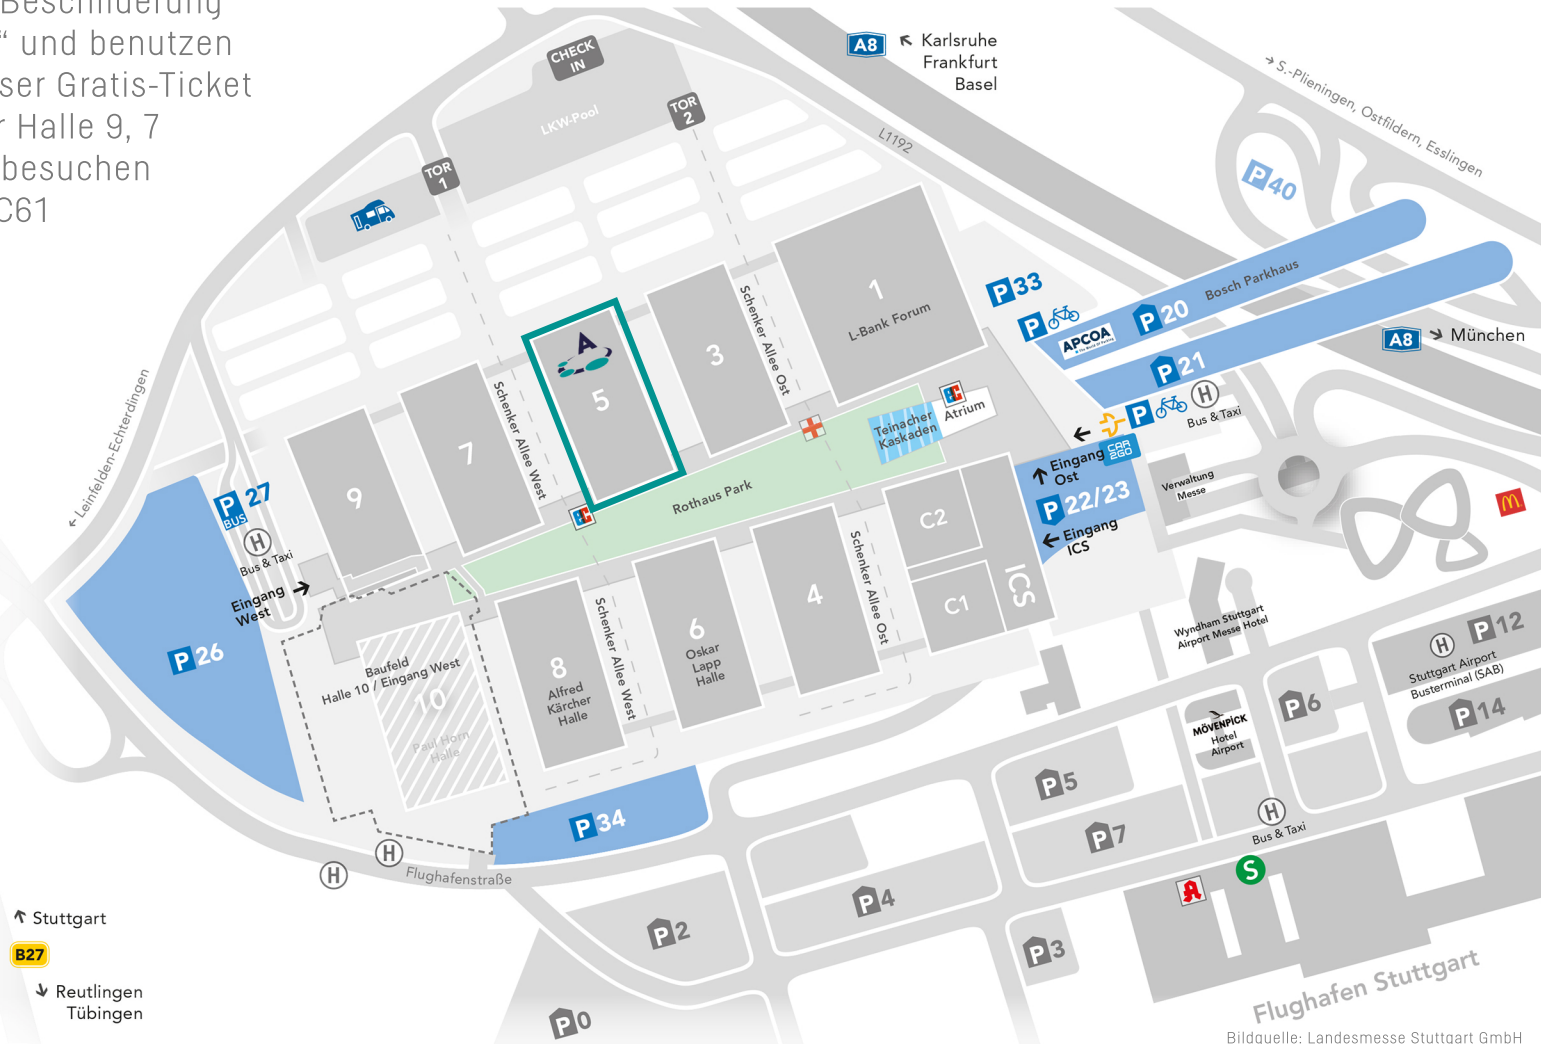

## Unsere Empfehlung:

- Parken Sie auf P26 oder P34
- Folgen Sie der Beschilderung „Eingang West“ und benutzen am Counter unser Gratis-Ticket
- Gehen Sie über Halle 9, 7 zu Halle 5 und besuchen uns am Stand C61

Bildquelle: Landesmesse Stuttgart GmbH