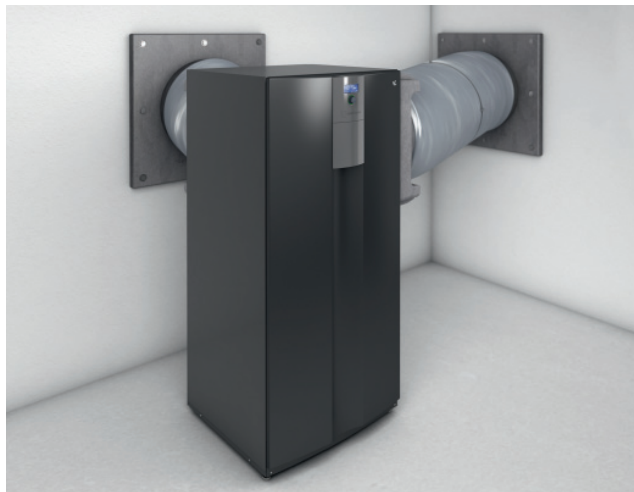

*alpha innotec – Besitzerinnen und Besitzer einer älteren innen aufgestellten Luft/Wasser-Wärmepumpe können ihre Heizung endlich ohne grosse bauliche Massnahmen sanieren. Das neue flexible Luftschlauchsystem FLKS von «alpha innotec» macht es möglich.*

## FLKS und «LWV»/«LWCV» – die perfekte Kombination

Die perfekte Kombination für schnelles und sauberes Sanieren ist das Luftschlauchsystem FLKS in Verbindung mit den teilbaren Luft/Wasser-Wärmepumpen «alira LWV» und «LWCV». Die Wärmepumpen leisten bis 12 kW Heizleistung, sind modular aufgebaut und erleichtern den Transport und die Einbringung in das Gebäude selbst bei schmalen Türen oder Treppen. Die «alira LWCV»-Modelle sind zusätzlich mit einem Compactmodul ausgerüstet, das bereits die wichtigen Systemkomponenten enthält. Dies vereinfacht die Montage nochmals.

*Einfacher Transport und simple Einbringung dank einzigartiger Modulbauweise.*

Sie sind die treuen Arbeitstiere in der Heizungswelt – die innen aufgestellten Luft/Wasser-Wärmepumpen. Sie sind günstig in der Anschaffung und von aussen nicht sichtbar und kaum hörbar. Tausende solcher Geräte sorgen seit Jahren zuverlässig für tonnenweise CO<sub>2</sub>-Einsparungen, tagtägliche wohlige Wärme und warmes Brauchwasser. Aber auch die besten Geräte kommen an ihr Lebensende und müssen ersetzt werden. Ein Bauteil,

## FLKS-Luftschlauchsystem macht alles einfacher

Das neue, revolutionäre Luftschlauchsystem FLKS von «alpha in-

notec» bietet für solche Situationen die Lösung: Flexible Schläuche und unterschiedliche Wand- und Geräteadapter machen die Sanierung einer innen aufgestellten Luft/Wasser-Wärmepumpe – egal von welchem Hersteller – zum Kinderspiel. Bestehende Wanddurchbrüche oder Lichtschächte können weiter genutzt werden und auch an der Aussenfassade sind keine Veränderungen nötig. Das freut nicht nur die Besitzerin oder den Besitzer der neuen Wärme-