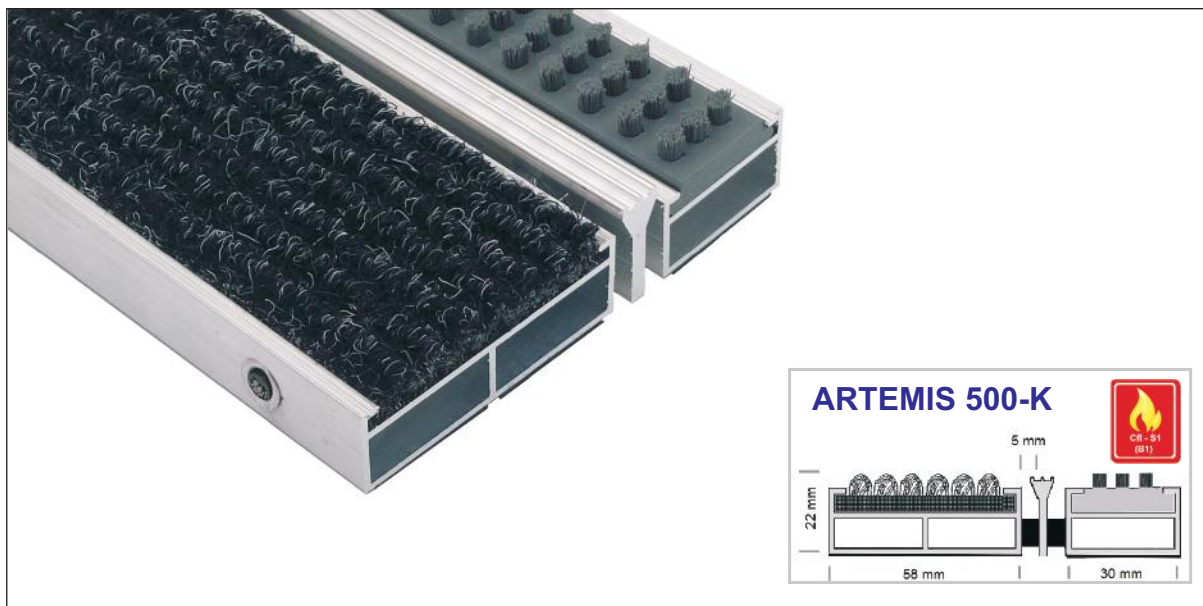

Eingangsmatte aus verwindungssteifem Aluminium, Oberfläche mit Gleitschutzriefung, Unterseite mit Trittschalldämmung. Verbindung der Profile mittels kunststoffummantelten Stahldrahtseil mit 5 mm Abstandshaltern aus Gummi. Passgenaue Anfertigung in Breite und Tiefe ohne Ausgleichprofile. Grundsätzlich sind alle geometrischen Formen lieferbar. Sonderformen werden nach Zeichnung oder Schablone gefertigt.

Eingelassene, widerstandsfähige, witterungsbeständige und gerillte Rauhaarrrips-Einlage im Wechsel mit Alu-Kratzkante zur Erhöhung des Schmutzabriebs.

Einlage nach Cfl-S1 (B1) klassifiziert!

Standardfarben:

black

grey

beige

schwarz

grau

Bei fachgerechtem Einbau und vollflächiger Auflage der Matte auf dem Untergrund, trägt die Matte eine ruhende (verteilte) Last von mind. 1850 kg./ 100cm².

Für starke bis sehr starke Fußgänger Frequentierung geeignet.

Überrollbar mit Einkaufswagen, Rollstuhl, Kinderwagen und Transportkarren mit Luftbereifung und Rädern die mind. einen Ø von 20 cm aufweisen.

Wo kann die Eingangsmatte eingesetzt werden?

überdachter
Außenbereich