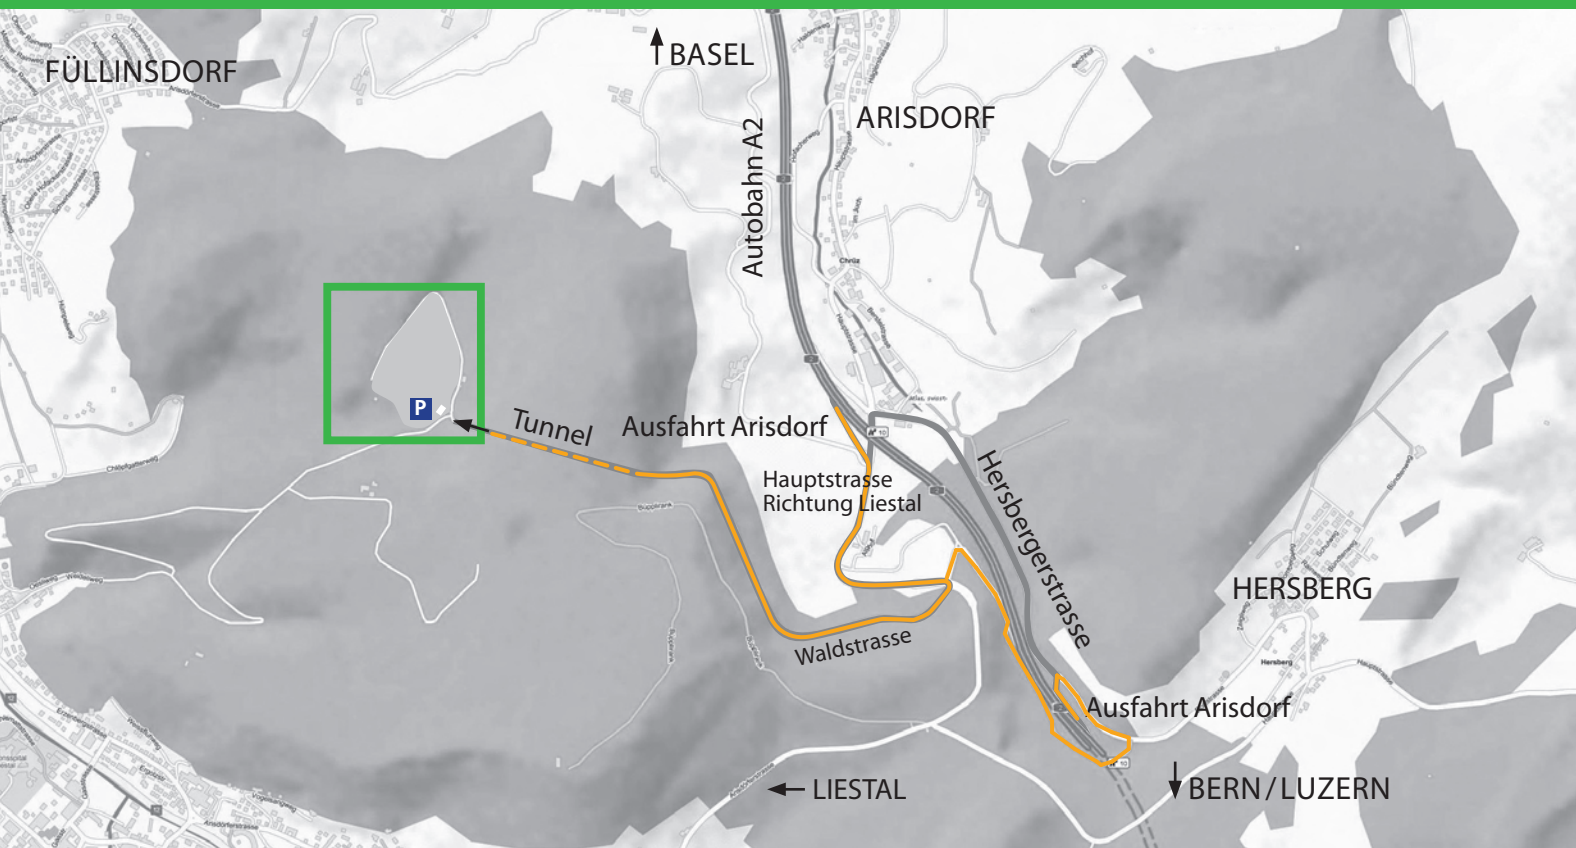

Deponieanlage Elbisgraben

Deponieanlage Elbisgraben

4422 Arisdorf
Tel. +41 61 901 73 33
elbis@bl.ch

Ihr Weg zu uns

Mit dem Auto

Von Basel oder Zürich: Autobahn A3 bis Verkehrsdreieck Augst, A2 in Richtung Bern/Luzern bis Ausfahrt 10 Arisdorf. Hauptstrasse Richtung Liestal, Beschilderung «Deponie Elbisgraben».

Von Luzern/Bern: Autobahn A2 in Richtung Basel. Nach dem Arisdorftunnel Ausfahrt 10 Arisdorf. Rechts abbiegen und der Beschilderung «Deponie Elbisgraben» folgen.

Unbedingt beachten: Auf der Waldstrasse zur Deponie Elbisgraben hat es eine Signalanlage, das nachfolgende Strassenstück und der Tunnel sind nur einspurig befahrbar.

Mit dem öffentlichen Verkehr

Die Deponie Elbisgraben ist nicht mit dem öffentlichen Verkehr erreichbar.

Für Mensch
und Natur