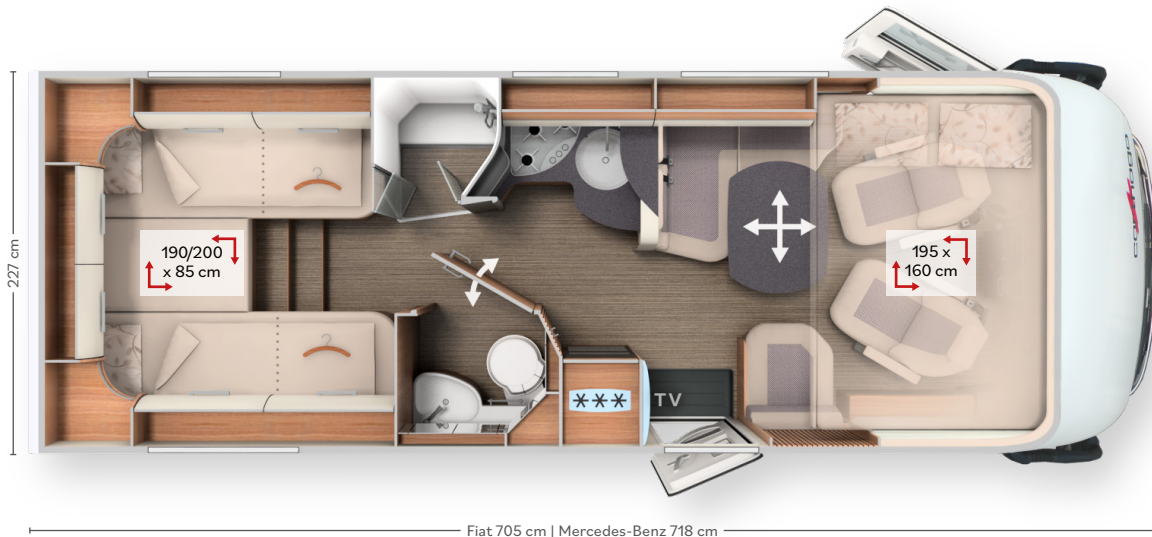

c-tourer | 145 RB LE superior

Lassen Sie sich überzeugen von maximalem Komfort.

Die Kombination aus exklusiven Liner-Genen mit einer kompakten Fahrzeuglänge von knapp 7 Metern sowie geringem Eigengewicht lässt garantiert keine Wünsche offen.

- + Integriertes Premium-Reisemobil mit 3,5 t oder 4,5 t Gesamtgewicht möglich
- + Verfügbar auf dem Basisfahrzeug Fiat Ducato oder Mercedes-Benz Sprinter
- + L-Wohnsitzgruppe mit aufklappbarer Seitensitzbank und 360°-Wohnraumtisch
- + Komfort-Winkelküche mit großer Arbeitsfläche und erhöhtem Küchentresen zur optischen Raumteilung und als zusätzliche Ablagefläche
- + Komfort-Raumbad mit separierbarem Umkleidezimmer
- + Große Längseinzelbetten mit Einstiegstreppe
- + Kleiderschränke mit extragroßer Innenhöhe unter den Längseinzelbetten
- + Rollergarage mit extragroßer Innenhöhe

AL-KO

Mercedes-Benz

AL-KO