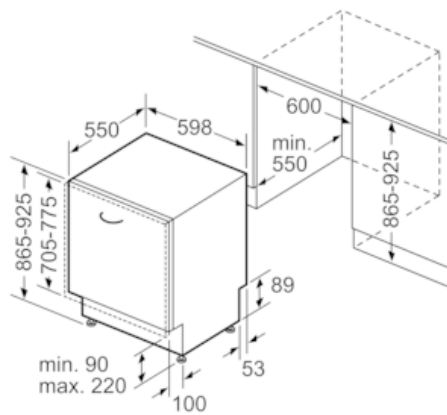

Ausstattung

Technische Daten

Wasserverbrauch (l) : 9,5
 Bauform : Eingebaut
 Höhe der Arbeitsplatte (mm) : 0
 Abmessungen des Gerätes (mm) : 865 x 598 x 550
 Nischenmaße (H x B x T) (mm) : 865-925 x 600 x 550
 Tiefe Produkt bei geöffneter Tür (90°) (mm) : 1200
 Höhenverstellbare Füße : Ja - nur vorne
 Höhenverstellung Füße maximal (mm) : 60
 Nettogewicht (kg) : 36,799
 Bruttogewicht (kg) : 39,0
 Anschlusswert (W) : 2400
 Absicherung (A) : 10
 Spannung (V) : 220-240
 Frequenz (Hz) : 50; 60
 Länge Anschlusskabel (cm) : 175
 Steckerart : Schuko-/Gardym.Erdung
 Länge Zulaufschlauch (cm) : 165
 Länge Ablaufschlauch (cm) : 190
 EAN-Nummer : 4242003862544
 Anzahl Maßgedecke : 13
 Energieeffizienzklasse (2010/30/EC) : A+++
 Jährlicher Energieverbrauch (kWh/annum) - neu (2010/30/EC) : 234,00
 Energieverbrauch (kWh) : 0,82
 Leistungsaufnahme im unausgeschalteten Zustand (W) (2010/30/EC) : 0,50
 Energieverbrauch im ausgeschalteten Modus (W) - neu (2010/30/EC) : 0,50
 Jährlicher Wasserverbrauch (l/annum) - neu (2010/30/EC) : 2660
 Trocknungsklasse : A
 Vergleichsprogramm : Eco
 Programmdauer Vergleichsprogramm (min) : 275
 Schalleistung (dB(A) re 1 pW) : 44
 Art der Installation : Vollintegrierbar

Technische Informationen und Zubehör

- aquaStop®: eine Siemens Hausgeräte Garantie bei Wasserschäden – ein Geräteleben lang*
- Glasschon-System
- Salzeinfüllhilfe (Trichter)
- Inkl. Dampfschutz-Blech
- Gerätemaße (H x B x T): 86.5 cm x 59.8 cm x 55.0 cm

iQ300, Vollintegrierter Geschirrspüler, 60 cm, XXL SX63EX14BE

Maßzeichnungen

Maße in mm