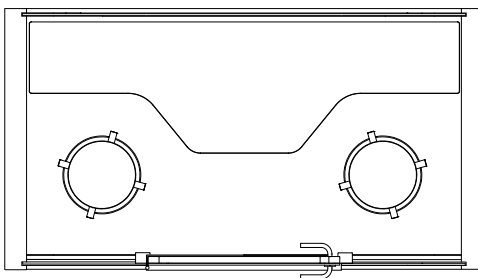

Me Time

Manchmal braucht man seinen eigenen Platz, um längere Zeit ohne Unterbrechungen arbeiten zu können. Der elektrische Tisch kann für eine sitzende oder stehende Position eingestellt werden. Ein praktischer Tisch, einstellbare LED-Beleuchtung und drei Steckdosen garantieren Ihnen eine angenehme und produktive Zeit in der Kabine.

Stuhl: Nicht enthalten

Tisch: Weißes Formica Laminat auf Birkensperrholz mit Lackverkleidung, 3 x Steckdose, Breite 100 cm, Tiefe 56 cm, Höhe 72 cm (feststehender Tisch), Höhe 65 -125 cm (anpassbar).

Beleuchtung: Luxo Ninety, weiß, auf Tisch

Sonstige: 2 x Kleiderbügel

- Konzentration
- Virtuell werden
- Interview
- Relaxen