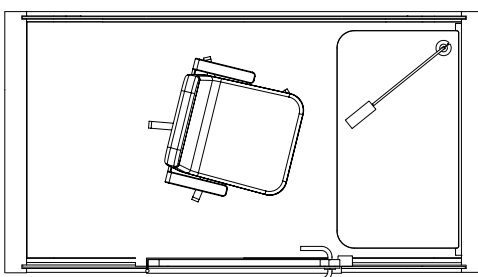

Working with PAL

Mit einem hohen Tisch und praktischen Barhockern ist diese Dekor-Option sehr effektiv für kurze Sitzungen. Die Tischform eignet sich für Teamarbeit zu zweit, für private Sitzungen oder Videokonferenzen. „Working with PAL“ wird mit angenehmer LED-Beleuchtung, drei Steckdosen und stylischen Kleiderbügel geliefert.

Stühle: 2 x PAL 65 cm / 80 cm, schwarz/ weiß lackiert, Stühle passen unter den Tisch. Polsterung optional.

Tisch: Weißes Formica Laminat auf Birkensperrholz mit Lackverkleidung,

3 x Steckdose, Tiefe 60 cm / 33 cm, Höhe 90 cm / 110 cm, Breite 200 cm

Beleuchtung: LED

Sonstige: 2 x Kleiderbügel

- Konzentration
- Virtuell werden
- Interview
- Relaxen

Me Time

Manchmal braucht man seinen eigenen Platz, um längere Zeit ohne Unterbrechungen arbeiten zu können. Der elektrische Tisch kann für eine sitzende oder stehende Position eingestellt werden. Ein praktischer Tisch, einstellbare LED-Beleuchtung und drei Steckdosen garantieren Ihnen eine angenehme und produktive Zeit in der Kabine.

Stuhl: Nicht enthalten

Tisch: Weißes Formica Laminat auf Birkensperrholz mit Lackverkleidung, 3 x Steckdose, Breite 100 cm, Tiefe 56 cm, Höhe 72 cm (feststehender Tisch), Höhe 65 -125 cm (anpassbar).

Beleuchtung: Luxo Ninety, weiß, auf Tisch

Sonstige: 2 x Kleiderbügel

- Konzentration
- Virtuell werden
- Interview
- Relaxen