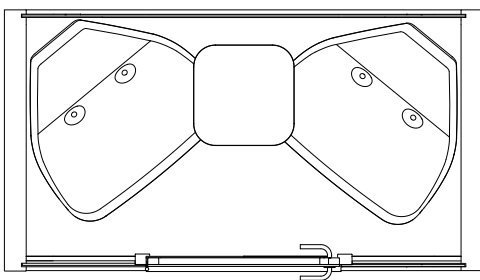

Meeting Maggie

Maggie Sofas mit niedrigen Rückenlehnen können auf viele Positionen eingestellt werden. Diese Variation eignet sich für Sitzungen, Brainstorming und vieles mehr. Der kleine Tisch kann in jede Richtung angepasst werden, je nachdem, ob Sie ihn für Ihre Kaffeetasse oder Ihren Laptop benötigen. Die LED-Beleuchtung und drei Steckdosen kümmern sich um Ihre Augen und Ihre Geräte.

Stühle: 2 x Maggie Sofa
(L+L / L+R / R+R)

Tisch: Weißes Formica Laminat
auf Birkenesperrholz mit
Lackverkleidung,
3 x Steckdose

A) Rechteckig, drehbar

53 cm x 71 cm, Höhe 70 cm

B) Arbeitsplatz für 2 Personen

(Gleicher Tisch wie in der
„Working with PAL“-Ausführung),
Tiefe 60 cm / 20 cm, Breite 200
cm, Höhe 70 cm

C) Ovaler Tisch Tiefe 68 cm,

Breite 71 cm, Höhe 70 cm

Beleuchtung: LED

Sonstiges: 2 x Kleiderbügel

- Konzentration
- Virtuell werden
- Interview
- Relaxen

GRAY
Kvadrat Canvas
154