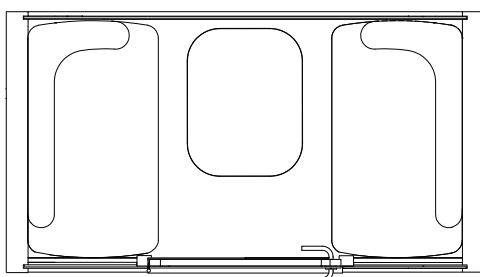

Betty's Café

Bettys Stühle sind gemütlich und eignen sich für Brainstorming, Unterhaltungen und zum Lesen. Ein kleiner Tisch ist die ideale Ergänzung für Kaffeetassen und kleines Zubehör. Die LED-Deckenbeleuchtung schafft eine spezielle Atmosphäre. Betty's Café ist mit drei Steckdosen für das Aufladen von Telefonen, Laptops und so weiter ausgestattet.

Stühle:

2 x Betty Klubsessel

Tisch: Weißes Formica

Laminat auf Birkenesperrholz mit Lackverkleidung,
3 x Steckdose,

46 cm x 46 cm, Höhe 60 cm

Beleuchtung: LED

Sonstiges: 2 x Kleiderbügel

- Konzentration
- Virtuell werden
- Interview
- Relaxen

LIGHT GRAY
Kvadrat Remix
2 123

Meeting Maggie

Maggie Sofas mit niedrigen Rückenlehnen können auf viele Positionen eingestellt werden. Diese Variation eignet sich für Sitzungen, Brainstorming und vieles mehr. Der kleine Tisch kann in jede Richtung angepasst werden, je nachdem, ob Sie ihn für Ihre Kaffeetasse oder Ihren Laptop benötigen. Die LED-Beleuchtung und drei Steckdosen kümmern sich um Ihre Augen und Ihre Geräte.

Stühle: 2 x Maggie Sofa
(L+L / L+R / R+R)

Tisch: Weißes Formica Laminat
auf Birkenesperrholz mit
Lackverkleidung,
3 x Steckdose

A) Rechteckig, drehbar

53 cm x 71 cm, Höhe 70 cm

B) Arbeitsplatz für 2 Personen

(Gleicher Tisch wie in der
„Working with PAL“-Ausführung),
Tiefe 60 cm / 20 cm, Breite 200
cm, Höhe 70 cm

C) Ovaler Tisch Tiefe 68 cm,

Breite 71 cm, Höhe 70 cm

Beleuchtung: LED

Sonstiges: 2 x Kleiderbügel

- Konzentration
- Virtuell werden
- Interview
- Relaxen

GRAY
Kvadrat Canvas
154