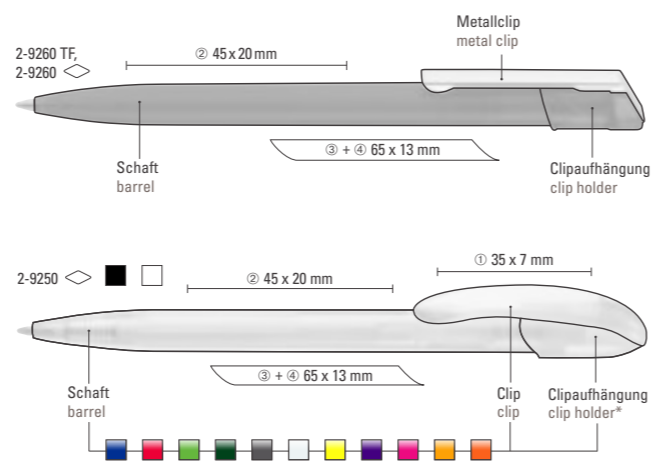

Preis/Stück 2-9260	0,33 €	Price/piece 2-9260	0,33 €
Preis/Stück 2-9260 TF	0,33 €	Price/piece 2-9260 TF	0,33 €
Mindestbestellmenge	1.000 Stück	Minimum quantity	1,000 pieces
Werbeschlüssel	Schaft S ○	Advertising code	barrel S ○
Preis/Stück 2-9250	0,25 €	Price/piece 2-9250	0,25 €
Preis/Stück 2-9250 TF	0,28 €	Price/piece 2-9250 TF	0,28 €
Mindestbestellmenge	1.000 Stück	Minimum quantity	1,000 pieces
Werbeschlüssel	Schaft S ○, Clip T	Advertising code	barrel S ○, clip T

2-9260: Retractable ballpoint pen with solid body and cap mechanism in white and black. Brilliant silver metal clip.

2-9260 TF: Retractable ballpoint pen with transparent frosted body and cap mechanism. Brilliant silver metal clip.

2-9250: Retractable ballpoint pen in solid color white or black with cap mechanism.

2-9250 TF: Retractable ballpoint pen with solid-colored transparent frosted barrel, clip and retractable cap.

Preis/piece 2-9260	0,33 €	Price/piece 2-9260	0,33 €
Price/piece 2-9260 TF	0,33 €	Price/piece 2-9260 TF	0,33 €
Minimum quantity	1,000 pieces	Minimum quantity	1,000 pieces
Advertising code	barrel S ○	Advertising code	barrel S ○
Price/piece 2-9250	0,25 €	Price/piece 2-9250	0,25 €
Price/piece 2-9250 TF	0,28 €	Price/piece 2-9250 TF	0,28 €
Minimum quantity	1,000 pieces	Minimum quantity	1,000 pieces
Advertising code	barrel S ○, clip T	Advertising code	barrel S ○, clip T