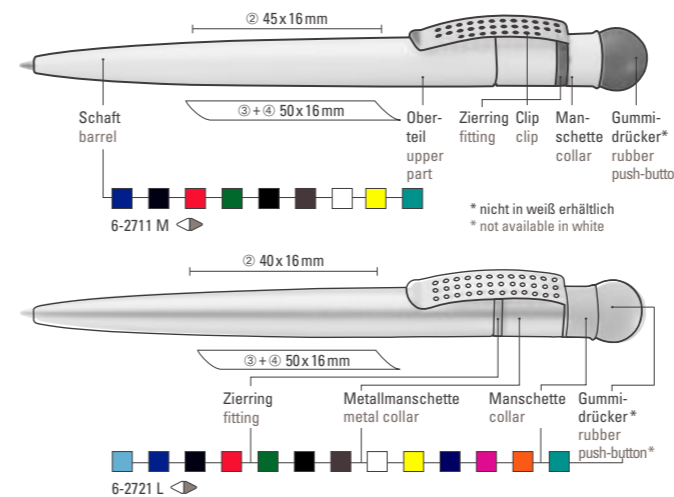

6-2711 M: Druckkugelschreiber mit Gummidrücker und vernickeltem, gestanztem Metallbogenclip.

6-2711 M: Retractable ballpoint pen with rubberized push-button and perforated, curved, nickel-plated metal clip.

6-2721 L: Metall-Druckkugelschreiber mit matt verchromtem, lackiertem Metallschaft und rundem Gummidrücker.

6-2721 L: Metal retractable ballpoint pen with matt chrome, lacquered metal barrel and rubber push-button.

Preis/Stück 6-2711 M 0,79 €
Mindestbestellmenge 1.000 Stück
Werbeschlüssel Schaft S ○
Preis/Stück 6-2721 L 1,29 €
Mindestbestellmenge 500 Stück
Werbeschlüssel Schaft MT/L

Price/piece 6-2711 M 0,79 €
Minimum quantity 1,000 pieces
Advertising code barrel S ○
Price/piece 6-2721 L 1,29 €
Minimum quantity 500 pieces
Advertising code barrel MT/L