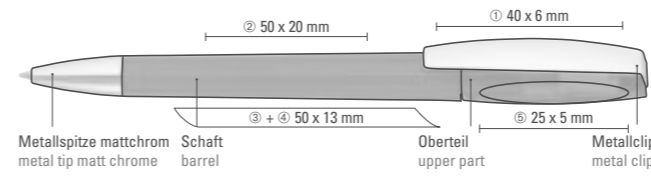

Mit softem Drehmechanismus  
With soft twist mechanism

1-0043 SI, 1-0043 T-SI, 1-0043 CT-SI, 1-0043 C-SI ◊

1-0043 SI: Drehkugelschreiber mit gedeckt glänzendem Gehäuse, schwerer Metallspitze und Metallclip glanzchrom.	1-0043 SI: Twist ballpoint pen with shiny solid colored body, heavy metal tip and metal clip shiny chromed.
1-0043 T-SI: Drehkugelschreiber mit transp. glänzendem Gehäuse, schwerer Metallspitze und Metallclip glanzchrom.	1-0043 T-SI: Twist ballpoint pen with transparent shiny body, heavy metal tip and metal clip shiny chromed.
1-0043 C-SI: Drehkugelschreiber mit gedeckt glänzendem Gehäuse, schwerer, matt verchromter Metallspitze und Metallclip.	1-0043 C-SI: Twist ballpoint pen with shiny solid colored body, heavy, matt chromed metal tip and metal clip.
1-0043 CT-SI: Drehkugelschreiber mit transp. glänzendem Gehäuse, schwerer, matt verchromter Metallspitze und Metallclip.	1-0043 CT-SI: Twist ballpoint pen with transparent shiny body, heavy, matt chromed metal tip and metal clip.
Preis/Stück 1-0043 T-SI 0,79 €	Price/piece 1-0043 T-SI 0,79 €
Preis/Stück 1-0043 SI 0,79 €	Price/piece 1-0043 SI 0,79 €
Preis/Stück 1-0043 CT-SI 0,79 €	Price/piece 1-0043 CT-SI 0,79 €
Preis/Stück 1-0043 C-SI 0,79 €	Price/piece 1-0043 C-SI 0,79 €
Mindestbestellmenge 1.000 Stück	Minimum quantity 1,000 pieces
Werbeschlüssel Schaft S ○, Clip MT/L, Kappe T	Advertising code barrel S ○, clip MT/L, cap T