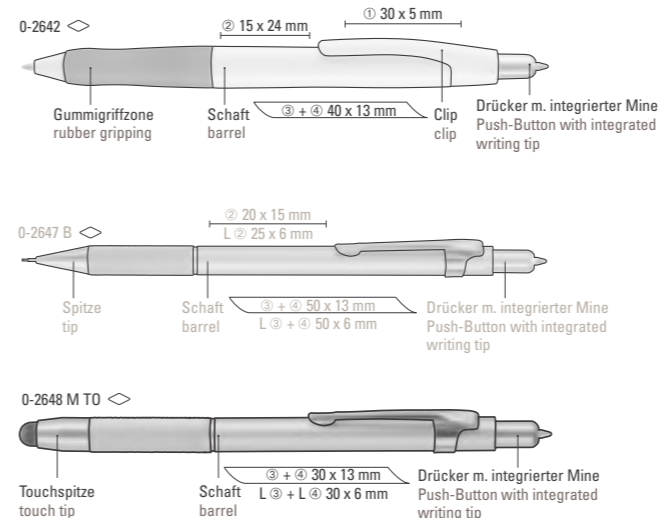

Länge: ca. 130 mm
Length: about 130 mm

0-2642: Druckkugelschreiber mit integrierter rot schreibender Mine im Drücker, die sich durch einfaches Umdrehen des Kugelschreibers in Schreibstellung bringt. Gehäuse in weiß mit farbiger Gummigriffzone bzw. in uni schwarz.

0-2647 B: Metall-Druckbleistift (0,5 mm) mit integriertem Kugelschreibermine im Drücker, die sich durch einfaches Umdrehen des Druckbleistiftes in Schreibstellung bringt. Gehäuse in Silber.

0-2648 M TO: Metallkugelschreiber aus Aluminium mit gummiertem Schaftende für die Touchscreensteuerung und integrierter Kugelschreibermine im Drücker, welches sich durch einfaches Umdrehen des Kugelschreibers in Schreibstellung bringt. Gehäuse in Silber.

0-2642: Pushbutton ballpoint pen with integrated red marker tip in push-button – simply invert the ballpoint pen to move it into writing position. White or universal black body with colored rubber grip area.

0-2647 B: Metal mechanical pencil (0.5 mm) with integrated ballpoint writing tip in pushbutton section – simply invert the propelling pencil to move it into writing position. Body in silver.

0-2648 M TO: Metal ballpoint pen made of aluminum with rubberized end of shaft for operating a touchscreen with integral ballpoint tips in the push-button – simply twist the ballpoint pen to deploy these in writing position. Body in silver.

Preis/Stück 0-2642	0,93 €	Price/piece 0-2642	0.93 €
Mindestbestellmenge	1.000 Stück	Minimum quantity	1,000 pieces
Werbeschlüssel	Schaft S, Clip T	Advertising code	barrel S, clip T
Preis/Stück 0-2647 B	1,79 €	Preis/Stück 0-2647 B	1.79 €
Preis/Stück 0-2648 M TO	2,79 €	Price/piece 0-2648 M TO	2.79 €
Mindestbestellmenge	300 Stück	Minimum quantity	300 pieces
Werbeschlüssel	Schaft MS/L	Advertising code	barrel MS/L