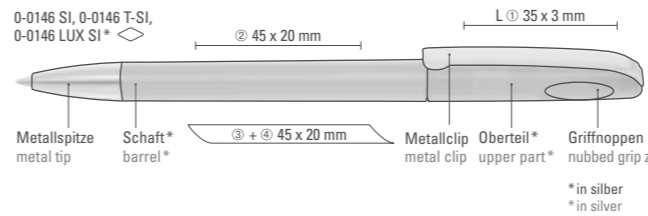

0-0146 SI: Drehkugelschreiber mit glänzend gedecktem Gehäuse, schwerer glänzender Metallspitze und Metallclip. Griffnoppen in der Kappe unterstützen den komfortablen Drehmechanismus.

0-0146 T-SI: Drehkugelschreiber mit glänzend transparentem Gehäuse, schwerer glänzender Metallspitze und Metallclip. Griffnoppen in der Kappe unterstützen den komfortablen Drehmechanismus.