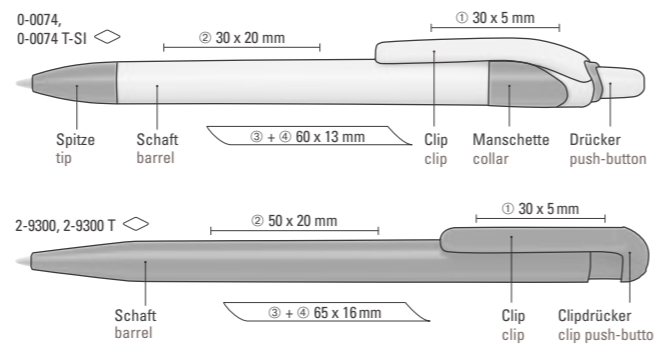

2-9300 T: Druckkugelschreiber mit glänzend transparentem Gehäuse.

Preis/Stück 0-0074	0,20 €	Price/piece 0-0074	0.20 €
Preis/Stück 0-0074 T-SI	0,28 €	Price/piece 0-0074 T-SI	0.28 €
Mindestbestellmenge	1.000 Stück	Minimum quantity	1,000 pieces
Werbeschlüssel	Schaft S, Clip T	Advertising code	barrel S, clip T
Preis/Stück 2-9300	0,28 €	Price/piece 2-9300	0.28 €
Preis/Stück 2-9300 T	0,28 €	Price/piece 2-9300 T	0.28 €
Mindestbestellmenge	1.000 Stück	Minimum quantity	1,000 pieces
Werbeschlüssel	Schaft S ○, Clip S	Advertising code	barrel S ○, clip S

0-0074: Retractable ballpoint pen with shiny solid white body. Collar and push-button in one color.

0-0074 T-SI: Retractable ballpoint pen with transparent shiny body. Tip, clip and push-button in monochrome silver.

2-9300: Retractable ballpoint pen with shiny solid body.

2-9300 T: Retractable ballpoint pen with shiny transparent body.

Preis/Stück 0-0074	0,20 €	Price/piece 0-0074	0.20 €
Preis/Stück 0-0074 T-SI	0,28 €	Price/piece 0-0074 T-SI	0.28 €
Mindestbestellmenge	1.000 Stück	Minimum quantity	1,000 pieces
Werbeschlüssel	Schaft S, Clip T	Advertising code	barrel S, clip T
Preis/Stück 2-9300	0,28 €	Price/piece 2-9300	0.28 €
Preis/Stück 2-9300 T	0,28 €	Price/piece 2-9300 T	0.28 €
Mindestbestellmenge	1.000 Stück	Minimum quantity	1,000 pieces
Werbeschlüssel	Schaft S ○, Clip S	Advertising code	barrel S ○, clip S