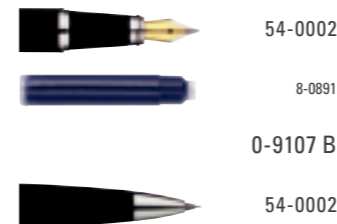

VIP

Farb-Code/Minen  
Color code/Refills

VIP  
0-9100

VIP R  
0-9102 R

VIP F  
0-9106 F

VIP B  
0-9107 B

0-9100 (● 8-0888)  
0-9102 R (● 8-0806)

0-9106 F (8-0891)