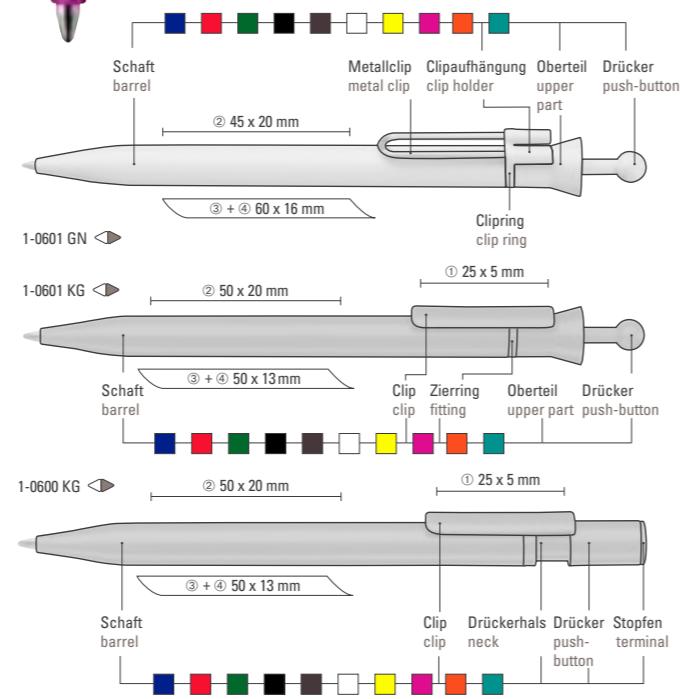

1-0601 GN: Druckkugelschreiber mit Kugeldrucker, vernickeltem Metallbiegeclip und langem einteiligem Werbeschafft.

1-0601 KG: Druckkugelschreiber mit langem, einteiligem Werbeschafft, Kunststoffclip und Kugeldrucker.

1-0600 KG: Druckkugelschreiber mit langem, einteiligem Werbeschafft, Kunststoffclip und Druckerkappe.

Preis/Stück 1-0601 GN	0,66 €
Mindestbestellmenge	1.000 Stück
Werbeschlüssel	Schaft S ○
Preis/Stück 1-0601 KG	0,61 €
Mindestbestellmenge	1.000 Stück
Werbeschlüssel	Schaft S ○, Clip T
Preis/Stück 1-0600 KG	0,59 €
Mindestbestellmenge	1.000 Stück
Werbeschlüssel	Schaft S ○, Clip T

1-0601 GN: Retractable ballpoint pen with ballpoint push-button, nickel-plated metal curved clip and long one-piece advertising barrel.

1-0601 KG: Retractable ballpoint pen with long, one-piece advertising barrel, plastic clip and ball push-button.

1-0600 KG: Retractable ballpoint pen with long, one-piece advertising barrel, plastic clip and push-button cap.

Price/piece 1-0601 GN	0.66 €
Minimum quantity	1,000 pieces
Advertising code	barrel S ○
Price/piece 1-0601 KG	0.61 €
Minimum quantity	1,000 pieces
Advertising code	barrel S ○, clip T
Price/piece 1-0600 KG	0.59 €
Minimum quantity	1,000 pieces
Advertising code	barrel S ○, clip T