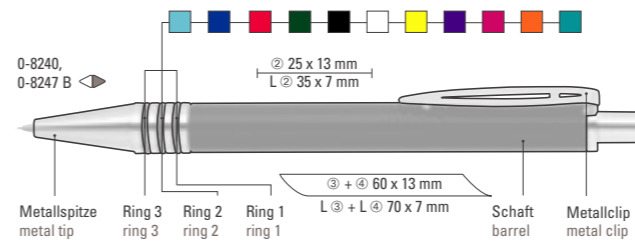

0-8240: Metall-Druckkugelschreiber mit 3 eingelassenen, kombinierbaren Gummiringen. Glanz lackierter Aluminiumschaft, Beschläge in Metall glanzchrom.		0-8240: Metal retractable ballpoint pen with 3 recessed combinable rubber rings. Glossy lacquered aluminum barrel, metal fittings shiny chromed.	
0-8247 B: Passender Metall-Druckbleistift (0,7 mm) zu Modell 0-8240.		0-8247 B: Matching retractable metal pencil (0,7 mm) zu Modell 0-8240.	
0-8242 R: Passender Metall-Rollerball zu Modell 0-8240.		0-8242 R: Matching metal roller ball to item 0-8240.	
Preis/Stück 0-8240	1,28 €	Price/piece 0-8240	1.28 €
Preis/Stück 0-8247 B	1,99 €	Price/piece 0-8247 B	1.99 €
Mindestbestellmenge	300 Stück	Minimum quantity	300 pieces
Verbeschlüssel	Schaft MS/L	Advertising code	barrel MS/L
Preis/Stück 0-8242 R	1,99 €	Price/piece 0-8242 R	1.99 €
Mindestbestellmenge	300 Stück	Minimum quantity	300 pieces
Verbeschlüssel	Schaft MS/L, Kappe MT/L	Advertising code	barrel MS/L, cap MT/L