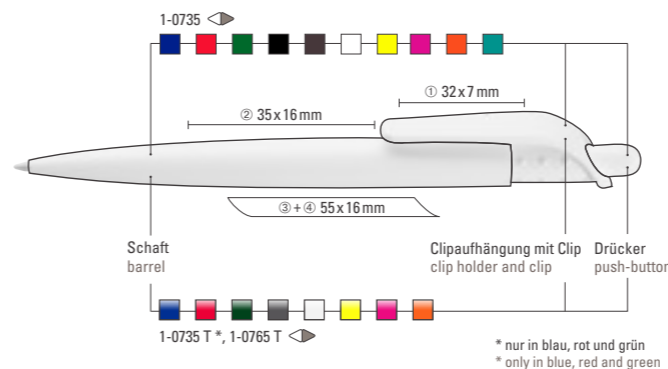

VIANI  
1-0735

VIANI transparent  
1-0735 T

SPIRIT  
1-0765 T

1-0735: Druckkugelschreiber mit großem gedecktem Gehäuse und großem Clip an genoppter Clipaufhängung.

1-0735 T: Druckkugelschreiber mit transparentem Gehäuse und großem Clip an genoppter Clipaufhängung.