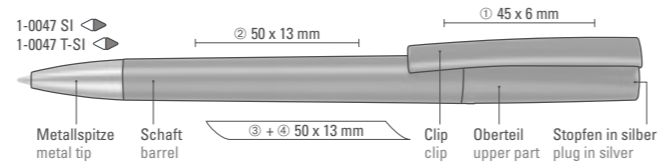

1-0047 T-SI DOM: Drehkugelschreiber mit transparent glänzendem Gehäuse, individuell gestaltetem Doming im Oberteil und schwerer Metallspitze silber glänzend.

Preis/Stück 1-0047 SI	0,79 €
Preis/Stück 1-0047 T-SI	0,79 €
Mindestbestellmenge	1.000 Stück
Werbeschlüssel	Schaft S ○, Clip T
Preis/Stück 1-0047 SI DOM	1,09 €
Preis/Stück 1-0047 T-SI DOM	1,09 €
Mindestbestellmenge	1.000 Stück
Werbeschlüssel	Schaft S ○, Clip T, Stopfen D

1-0047 SI: Twist ballpoint pen with white or black shiny solid body, silver plug in the upper part and metal tip brilliant chrome plated.

1-0047 T-SI: Twist ballpoint pen with shiny transparent body, silver plug in the upper part and metal tip brilliant chrome plated.

1-0047 SI DOM: Twist ballpoint pen with white or black shiny solid body, individually designed doming in the upper part and heavy metal tip brilliant chrome plated.

1-0047 T-SI DOM: Twist ballpoint pen with shiny transparent body, individually designed doming in the upper part and heavy metal tip brilliant chrome plated.

Price/piece 1-0047 SI	0.79 €
Price/piece 1-0047 T-SI	0.79 €
Minimum quantity	1,000 pieces
Advertising code	barrel S ○, clip T
Price/piece 1-0047 SI DOM	1.09 €
Price/piece 1-0047 T-SI DOM	1.09 €
Minimum quantity	1,000 pieces
Advertising code	barrel S ○, clip T, plug D