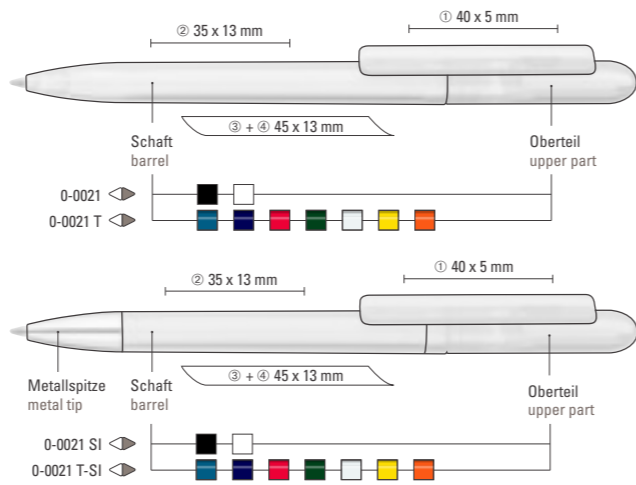

0-0021: Drehkugelschreiber mit langem, flachem Clip in gedeckten Farben und hochglanzpolierter Oberfläche.

0-0021 T: Drehkugelschreiber mit langem, flachem Clip und hochglanzpolierter transparenter Oberfläche.

0-0021 SI: Drehkugelschreiber mit langem, flachem Clip in gedeckten Farben, hochglanzpolierter Oberfläche und glanzverchromter Metallspitze.

0-0021 T-SI: Drehkugelschreiber mit langem, flachem Clip, hochglanzpolierter, transparenter Oberfläche und glanzverchromter Metallspitze.

Preis/Stück 0-0021, 0-0021 T 0,33 €
Preis/Stück 0-0021 SI, 0-0021 T-SI 0,48 €
Mindestbestellmenge 1.000 Stück
Werbeschlüssel Schaft S, Clip S

0-0021: Twist ballpoint pen with long flat clip in solid colors and high-gloss polished surface.

0-0021 T: Twist ballpoint pen with long, flat clip and high-gloss polished, transparent surface.

0-0021 SI: Twist ballpoint pen with long flat clip in solid colors and high-gloss polished surface-gloss-chrome metal tip.

0-0021 T-SI: Twist ballpoint pen with long, flat clip, high-gloss polished, transparent surface and gloss-chrome metal tip.

Price/piece 0-0021, 0-0021 T 0,33 €
Price/piece 0-0021 SI, 0-0021 T-SI 0,48 €
Minimum quantity 1,000 pieces
Advertising code barrel S, clip S