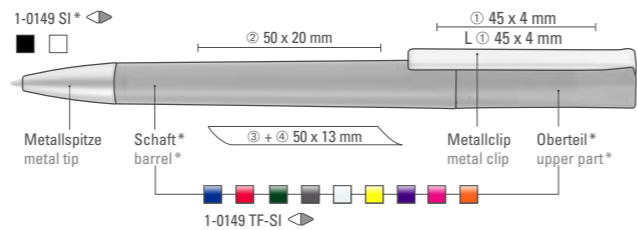

1-0149 SI: Drehkugelschreiber mit matt gedecktem Gehäuse, schwerer Metallspitze und Metallclip matt verchromt.
1-0149 TF-SI: Drehkugelschreiber mit transparent gefrostetem Gehäuse, schwerer Metallspitze und Metallclip matt verchromt.

Preis/Stück 1-0149 SI 0,85 €
Preis/Stück 1-0149 TF-SI 0,85 €
Mindestbestellmenge 1.000 Stück
Werbeschlüssel Schaft S ○, Clip MT/L

1-0149 SI: Twist ballpoint pen with mat opaque body, heavy metal tip and metal clip mat chrome-plated.
1-0149 TF-SI: Twist ballpoint pen with transparent frosted body, heavy metal tip and metal clip mat chrome-plated.

Price/piece 1-0149 SI 0,85 €
Price/piece 1-0149 TF-SI 0,85 €
Minimum quantity 1,000 pieces
Advertising code barrel S ○, clip MT/L