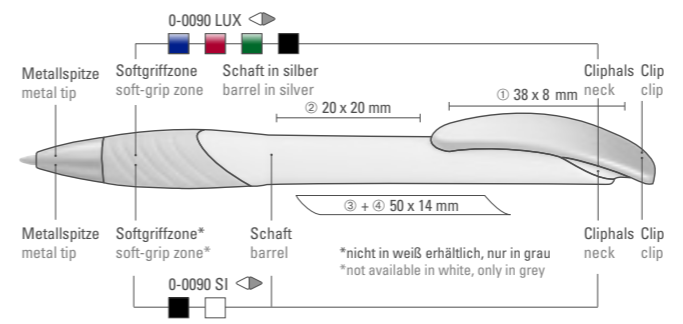

0-0090 SI: Druckkugelschreiber mit ergonomischer Gummigriffzone Bogenclipdrücker matt silber. Schwere Metallspitze matt verchromt.

0-0090 CO-SM: Druckkugelschreiber mit uni gedeckt glänzendem Gehäuse, ergonomischer Gummigriffzone, Bogenclipdrücker mit schwerer, matt verchromter Metallspitze.

0-0090 SK: Druckkugelschreiber mit individuell gestaltbarem Clipdrücker. Gehäuse gedeckt, mit ergonomischer Gummigriffzone.

Preis/Stück 0-0090 SI	0,51 €
Preis/Stück 0-0090 CO-SM	0,42 €
Mindestbestellmenge	1.000 Stück
Preis/Stück 0-0090 SK	Preis auf Anfrage
Mindestbestellmenge	10.000 Stück
Werbeschlüssel	Schaft S, Clip T

0-0090 SI: Retractable ballpoint pen with ergonomic rubber grip zone. Curved push-button clip in matt silver. Heavy metal tip in matt chrome.

0-0090 CO-SM: Retractable ballpoint pen with brilliant solid barrel. Ergonomic rubber grip and curved clip button with heavy, matt chrome metal tip.

0-0090 SK: Retractable ballpoint pen with individuell designed push-button clip. Body in solid colors with ergonomic rubber gripping zone.

Price/piece 0-0090 SI	0.51 €
Price/piece 0-0090 CO-SM	0.42 €
Minimum quantity	1,000 pieces
Price/piece 0-0090 SK	price on require
Minimum quantity	10,000 pieces
Advertising code	barrel S, clip T