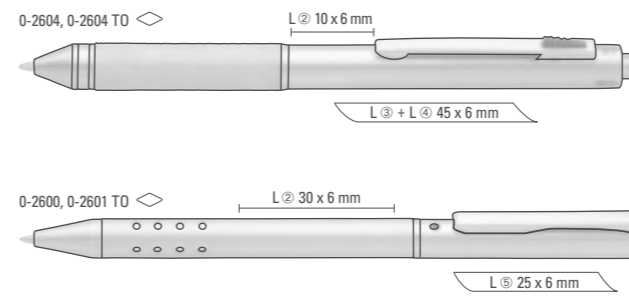

0-2604: Metal retractable ballpoint pen with matt chrome body and grip zone. Features a refill with black, blue and red ink as well as a 0.7 mm mechanical pencil refill. Eraser in the push-button.

0-2604 TO: Like 0-2604 instead of blue refill with touch pen tip.

0-2600: Metal twist ballpoint pen with matt chrome body. Features black and red ink refill.

0-2601 TO: Like 0-2600 instead of red refill with touch pen tip.

Price/piece 0-2604, 0-2604 TO 2.79 €
Minimum quantity 300 pieces
Advertising code barrel E/L
Price/piece 0-2600, 0-2601 TO 1.42 €
Minimum quantity 300 pieces
Advertising code barrel E/L, cap E/L