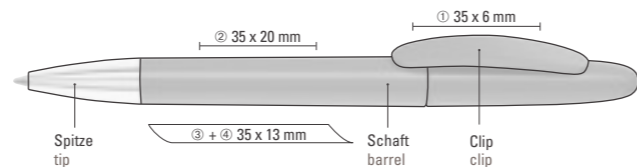

0-0056 SI: Drehkugelschreiber mit gedeckt glänzendem Gehäuse und silber glänzender Spitze.

0-0056 T-SI: Drehkugelschreiber mit transparent glänzendem Gehäuse und silber glänzender Spitze.

Preis/Stück 0-0056 SI	0,56 €
Preis/Stück 0-0056 T-SI	0,56 €
Mindestbestellmenge	1.000 Stück
Werbeschlüssel	Schaft S, Clip T

0-0056 SI: Twist ballpoint pen with shiny solid body and shiny silver tip.

0-0056 T-SI: Twist ballpoint pen with shiny transparent body and shiny silver tip.

Price/piece 0-0056 SI	0.56 €
Price/piece 0-0056 T-SI	0.56 €
Minimum quantity	1,000 pieces
Advertising code	barrel S, clip T

0-0056, 0-0056 T-SI ◊