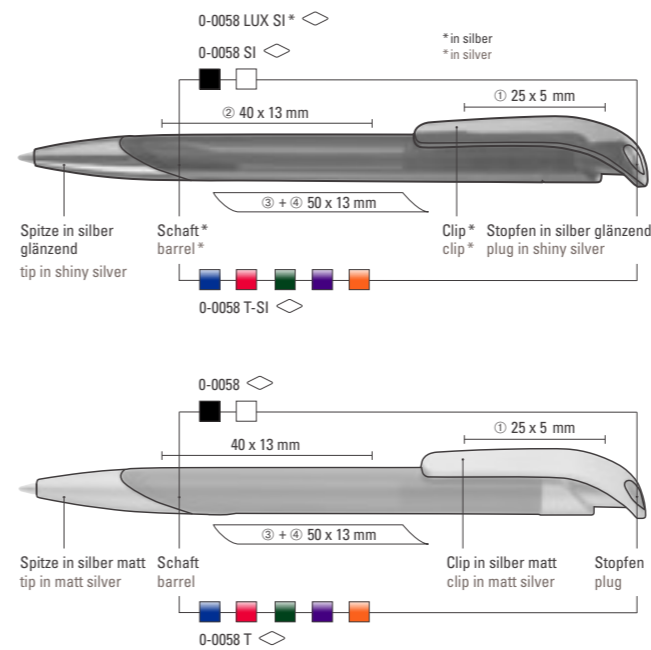

0-0058 SI: Druckkugelschreiber mit glänzender gedecktem Gehäuse, silber glänzender Spitze und Clipstopfen.

0-0058 T-SI: Druckkugelschreiber mit glänzender transparentem Gehäuse, silber glänzender Spitze und Clipstopfen