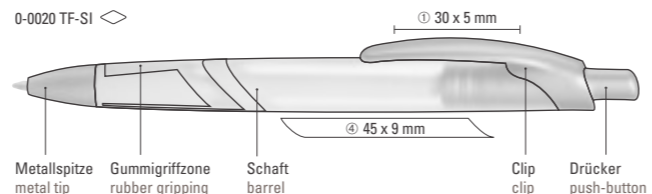

0-0075: Druckkugelschreiber in gedeckt weiß mit unifarbener Gummigriffzone und Doppel-Bogenclip.

0-0075 LUX: Druckkugelschreiber in silber mit unifarbener Gummigriffzone und Doppel-Bogenclip.

0-0020 TF-SI: Druckkugelschreiber mit flachem, transparent gefrostetem Zwei-Komponenten-Schaft und schwerer, matt verchromter Metallspitze. Schaft und Gummigriffzone unifarben. Clip und Drücker in silber.

Preis/Stück 0-0075	0,28 €
Preis/Stück 0-0075 LUX	0,36 €
Mindestbestellmenge	1.000 Stück
Werbeschlüssel	Schaft S, Clip T
Preis/Stück 0-0020 TF-SI	0,51 €
Mindestbestellmenge	1.000 Stück
Werbeschlüssel	Schaft T, Clip T

0-0075: Retractable ballpoint pen in white with rubberized grip zone in one color and double curved clip.

0-0075 LUX: Retractable ballpoint pen in silver with rubberized grip zone in one color and double curved clip.

0-0020 TF-SI: Retractable ballpoint pen with flat transparent frosted two-component body and heavy, matt chrome metal tip. One colored barrel and rubber gripping. Clip and push-button in silver.

Price/piece 0-0075	0.28 €
Price/piece 0-0075 LUX	0.36 €
Minimum quantity	1,000 pieces
Advertising code	barrel S, clip T
Price/piece 0-0020 TF-SI	0.51 €
Minimum quantity	1,000 pieces
Advertising code	barrel T, clip T