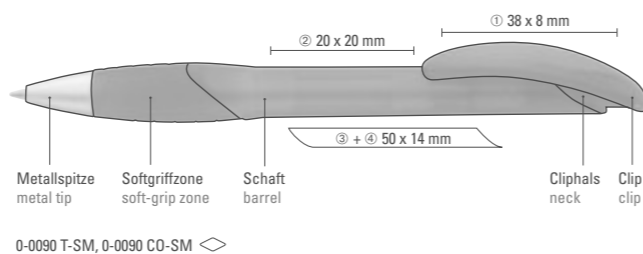

0-0090 SI: Druckkugelschreiber mit ergonomischer Gummigriffzone Bogenclipdrücker matt silber. Schwere Metallspitze matt verchromt.

0-0090 CO-SM: Druckkugelschreiber mit uni gedeckt glänzendem Gehäuse, ergonomischer Gummigriffzone, Bogenclipdrücker mit schwerer, matt verchromter Metallspitze.

0-0090 SK: Druckkugelschreiber mit individuell gestaltbarem Clipdrücker. Gehäuse gedeckt, mit ergonomischer Gummigriffzone.

Preis/Stück 0-0090 SI	0,51 €
Preis/Stück 0-0090 CO-SM	0,42 €
Mindestbestellmenge	1.000 Stück
Preis/Stück 0-0090 SK	Preis auf Anfrage
Mindestbestellmenge	10.000 Stück
Werbeschlüssel	Schaft S, Clip T

0-0090 SI: Retractable ballpoint pen with ergonomic rubber grip zone. Curved push-button clip in matt silver. Heavy metal tip in matt chrome.

0-0090 CO-SM: Retractable ballpoint pen with brilliant solid barrel. Ergonomic rubber grip and curved clip button with heavy, matt chrome metal tip.

0-0090 SK: Retractable ballpoint pen with individuell designed push-button clip. Body in solid colors with ergonomic rubber gripping zone.

Price/piece 0-0090 SI	0.51 €
Price/piece 0-0090 CO-SM	0.42 €
Minimum quantity	1,000 pieces
Price/piece 0-0090 SK	price on require
Minimum quantity	10,000 pieces
Advertising code	barrel S, clip T