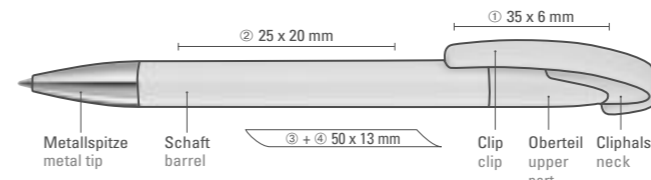

0-0121 SI, 0-0121 T-SI, 0-0121 LUX SI ◊

0-0121 SI: Druckkugelschreiber mit gedeckt glänzendem Gehäuse, schwerer glänzender Metallspitze und geschwungenem Clipdrücker.

0-0121 T-SI: Druckkugelschreiber mit transparent glänzendem Gehäuse, schwerer glänzenden Metallspitze und geschwungenem Clipdrücker.