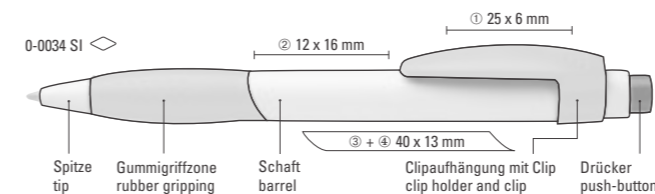

0-0075: Druckkugelschreiber in gedeckt weiß mit unifarbener Gummigriffzone und Doppel-Bogenclip.

0-0075 LUX: Druckkugelschreiber in silber mit unifarbener Gummigriffzone und Doppel-Bogenclip.

0-0020 TF-SI: Druckkugelschreiber mit flachem, transparent gefrostetem Zwei-Komponenten-Schaft und schwerer, matt verchromter Metallspitze. Schaft und Gummigriffzone unifarben. Clip und Drücker in silber.

Preis/Stück 0-0075	0,28 €
Preis/Stück 0-0075 LUX	0,36 €
Mindestbestellmenge	1.000 Stück
Werbeschlüssel	Schaft S, Clip T
Preis/Stück 0-0020 TF-SI	0,51 €
Mindestbestellmenge	1.000 Stück
Werbeschlüssel	Schaft T, Clip T

0-0075: Retractable ballpoint pen in white with rubberized grip zone in one color and double curved clip.

0-0075 LUX: Retractable ballpoint pen in silver with rubberized grip zone in one color and double curved clip.

0-0020 TF-SI: Retractable ballpoint pen with flat transparent frosted two-component body and heavy, matt chrome metal tip. One colored barrel and rubber gripping. Clip and push-button in silver.

Price/piece 0-0075	0.28 €
Price/piece 0-0075 LUX	0.36 €
Minimum quantity	1,000 pieces
Advertising code	barrel S, clip T
Price/piece 0-0020 TF-SI	0.51 €
Minimum quantity	1,000 pieces
Advertising code	barrel T, clip T