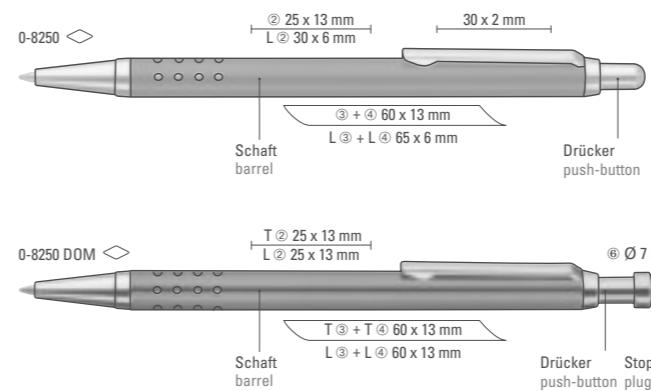

Modell eignet sich für Hochglanz-laserung. Siehe Seite 196/197.

Model is suitable for high-gloss laser engraving. See page 196/197.

0-8250: Schlanker Metall-Druckkugelschreiber lackiert mit gelochter Griffzone. Beschlagteile glanzverchromt.