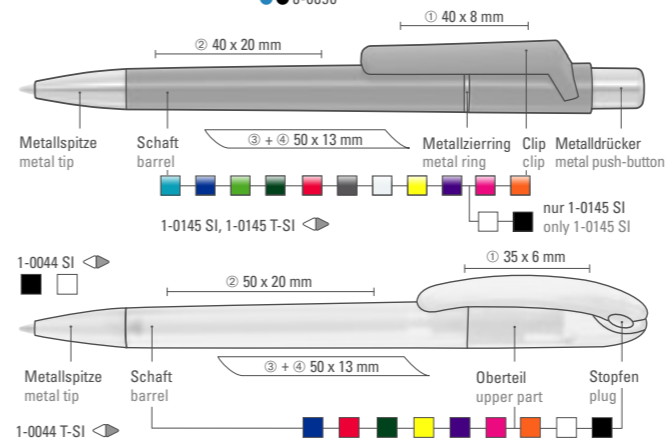

1-0145 SI: Druckkugelschreiber mit gedeckt glänzendem Gehäuse, silbernem Metallzerring und Drücker sowie schwerer glänzender Metallspitze.

1-0145 T-SI: Druckkugelschreiber mit transparent glänzendem Gehäuse, silbernem Metallzerring und Drücker sowie schwerer glänzender Metallspitze.