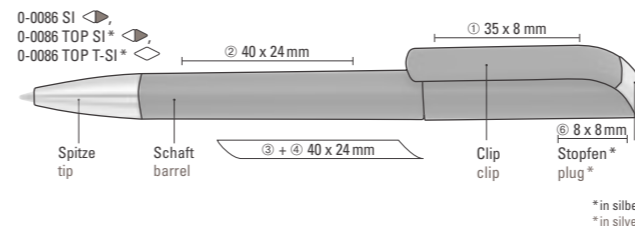

0-0086 SI: Drehkugelschreiber mit ge-
deckt glänzendem Gehäuse in weiß mit
farbigen Stopfen und glanzverchromter
Spitze.

0-0086 TOP SI: Drehkugelschreiber
mit gedeckt glänzendem Gehäuse,
glanzverchromtem Stopfen und glanz-
verchromter Spitze.

0-0086 TOP T-SI: Drehkugelschreiber
mit transparent glänzendem Gehäuse,
glanzverchromtem Stopfen und glanz-
verchromter Spitze.

Preis/Stück 0-0086 SI 0,56 €
Preis/Stück 0-0086 TOP SI 0,71 €
Preis/Stück 0-0086 TOP T-SI 0,71 €
Mindestbestellmenge 1.000 Stück
Werbeschlüssel Schaft S, Clip S,
Stopfen T

0-0086 SI: Twist ballpoint pen with white
shiny solid body and colored plug, tip
brilliant chrome plated.

0-0086 TOP SI: Twist ballpoint pen with
shiny solid body, tip and plug brilliant
chrome plated.

0-0086 TOP T-SI: Twist ballpoint pen
with shiny transparent body, tip and plug
brilliant chrome plated.

Price/piece 0-0086 SI 0.56 €
Price/piece 0-0086 TOP SI 0.71 €
Price/piece 0-0086 TOP T-SI 0.71 €
Minimum quantity 1,000 pieces
Advertising code barrel S, clip S,
plug T

* in silber
* in silver