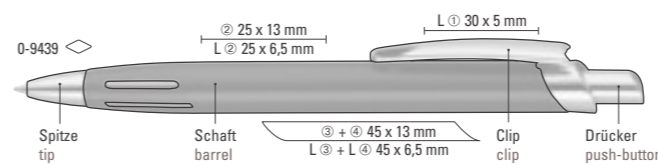

0-9439: Metall-Druckkugelschreiber mit Aluminiumschaft. Beschlagteile und eingelassener Griffzone in Streifenoptik silber glänzend.

Preis/Stück 0-9439 1,79 €
Mindestbestellmenge 300 Stück
Werbeschlüssel Schaft MS/L, Clip L

0-9439: Metal retractable ballpoint pen with aluminum barrel. Fittings and recessed grip zone with shiny silver stripe effect.

Price/piece 0-9439 1.79 €
Minimum quantity 300 pieces
Advertising code barrel MS/L, clip L