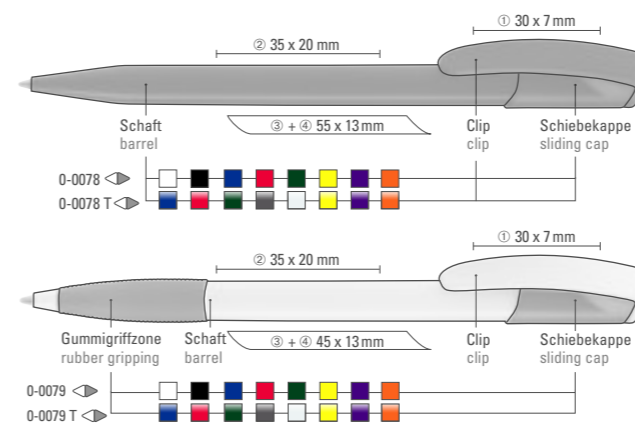

0-0078: Druckkugelschreiber mit schlankem, glänzendem Schaft und mattem Bogenclip, Schiebekappe farbig.

0-0078 T: Druckkugelschreiber mit schlankem, glänzend transparentem Schaft und gefrostetem Bogenclip.