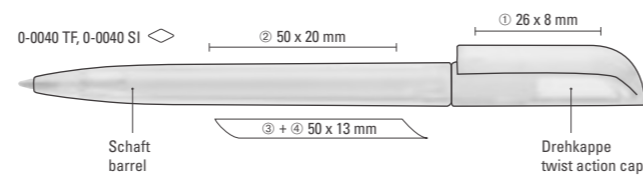

0-0040 TF: Kugelschreiber mit Drehmechanik und transparent gefrostetem Gehäuse.

0-0040 SI: Matt silberner Kugelschreiber mit Drehmechanik.

0-0049 TF: Kugelschreiber mit Drehmechanik und transparent gefrostetem Gehäuse.

Preis/Stück 0-0040 TF	0,18 €
Preis/Stück 0-0040 SI	0,26 €
Mindestbestellmenge	1.000 Stück
Werbeschlüssel	Schaft S, Clip S
Preis/Stück 0-0049 TF	0,32 €
Mindestbestellmenge	1.000 Stück
Werbeschlüssel	Schaft S, Clip T

0-0040 TF: Twist-action ballpoint pen with transparent frosted body.

0-0040 SI: Twist-action ballpoint pen in matt silver.

0-0049 TF: Twist-action ballpoint pen with transparent frosted body.

Price/piece 0-0040 TF	0.18 €
Price/piece 0-0040 SI	0.26 €
Minimum quantity	1,000 pieces
Advertising code	barrel S, clip S
Price/piece 0-0049 TF	0.32 €
Minimum quantity	1,000 pieces
Advertising code	barrel S, clip T