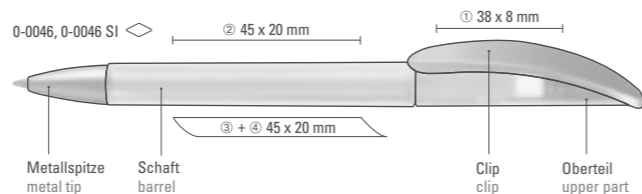

0-0046: Kugelschreiber mit Drehmechanik und transparent gefrostetem oder gedecktem Gehäuse. Matt silberner Bogenclip und schwerer, matt verchromter Metallspitze.

0-0046 SI: Kugelschreiber mit Drehmechanik in silbernem Gehäuse und schwerer, matt verchromter Metallspitze.

Preis/Stück 0-0046	0,48 €
Mindestbestellmenge	1.000 Stück
Preis/Stück 0-0046 SI	0,56 €
Mindestbestellmenge	1.000 Stück
Werbeschlüssel	Schaft S, Clip T

0-0046: Twist-action retractable ballpoint pen with transparent frosted or opaque body. Matt silver curved clip and heavy, matt chrome metal tip.

0-0046 SI: Twist-action retractable ballpoint pen with silver body and heavy, matt chrome metal tip.

Price/piece 0-0046	0.48 €
Minimum quantity	1,000 pieces
Price/piece 0-0046 SI	0.56 €
Minimum quantity	1,000 pieces
Advertising code	barrel S, clip T