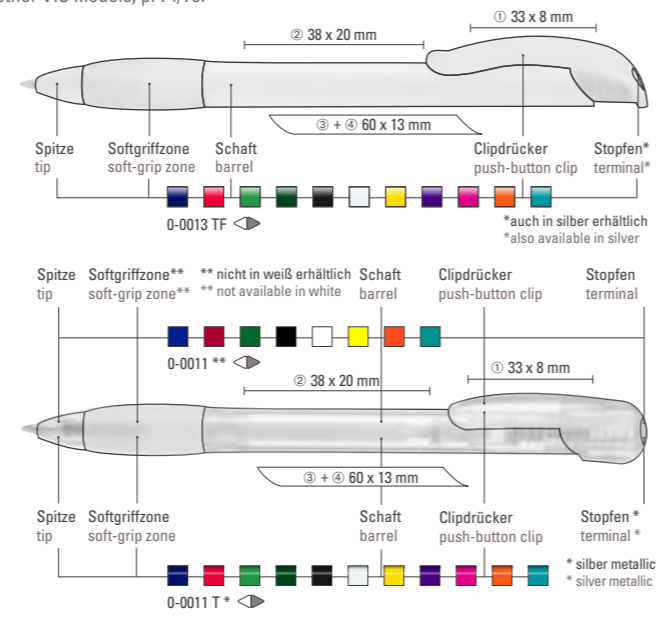

0-0011 T: Retractable ballpoint pen with glossy transparent body, soft-grip zone and push-button clip. Slightly curved clip. Push-button terminal in metallic silver.

0-0011: Druckkugelschreiber mit gepolsterter Softgriffzone und Clipdrückermechanik. Leicht gebogener Clip. Drücker, Schaft und Spitze unifarben weiß. Stopfen und gepolsterter Softgriffzone unifarben. Ebenfalls Standard: alle Teile komplett unifarben mit silbernem Stopfen.

0-0011: Retractable ballpoint pen with soft-grip zone and push-button clip. Slightly curved clip. Clip push-button, barrel and tip in solid white. Pen terminal and padded soft-grip zone in the same color with silver terminal, too.

Preis/Stück 0-0013 TF	0,51 €	Price/piece 0-0013 TF	0,51 €
Preis/Stück 0-0011 T	0,51 €	Price/piece 0-0011 T	0,51 €
Preis/Stück 0-0011	0,43 €	Price/piece 0-0011	0,43 €
Mindestbestellmenge	1.000 Stück	Minimum quantity	1,000 pieces
Werbeschlüssel	Schaft S ○, Clip T	Advertising code	barrel S ○, clip T

Preis/Stück 0-0013 TF	0,51 €	Price/piece 0-0013 TF	0,51 €
Preis/Stück 0-0011 T	0,51 €	Price/piece 0-0011 T	0,51 €
Preis/Stück 0-0011	0,43 €	Price/piece 0-0011	0,43 €
Mindestbestellmenge	1.000 Stück	Minimum quantity	1,000 pieces
Werbeschlüssel	Schaft S ○, Clip T	Advertising code	barrel S ○, clip T

Siehe weitere VIS-Modelle S. 74/75.
See other VIS models, p. 74/75.