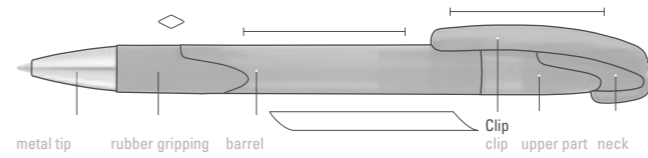

0-0122 SI: Druckkugelschreiber mit gedeckt glänzendem Gehäuse, schwerer glänzender Metallspitze, geschwungenem Clipdrücker und Gummigriffzone.
0-0122 T-SI: Druckkugelschreiber mit transparent glänzendem Gehäuse, schwerer glänzender Metallspitze, geschwungenem Clipdrücker und Gummigriffzone.
0-0122 M-SI: Druckkugelschreiber mit gedeckt glänzendem Gehäuse, schwerer Metallspitze und Metallclip glanzverchromt sowie Gummigriffzone.
0-0122 TM-SI: Druckkugelschreiber mit transparent glänzendem Gehäuse, schwerer Metallspitze und Metallclip glanzverchromt sowie Gummigriffzone.

Preis/Stück 0-0122 SI, 0-0122 T-SI	0,56 €
Mindestbestellmenge	1.000 Stück
Werbeschlüssel	Schaft S, Clip T
Preis/Stück 0-0122 M-SI	0,71 €
Preis/Stück 0-0122 TM-SI	0,71 €
Mindestbestellmenge	1.000 Stück
Werbeschlüssel	Schaft S, Clip MT/L

0-0122 SI: Retractable ballpoint pen with shiny solid body, heavy shiny metal tip, curved clip push-button and rubberized grip zone.
0-0122 T-SI: Retractable ballpoint pen with shiny transparent body, heavy shiny metal tip, curved clip push-button and rubberized grip zone.
0-0122 M-SI: Retractable ballpoint pen with shiny solid body, heavy metal tip, metal clip chrome plated and rubberized grip zone.
0-0122 TM-SI: Retractable ballpoint pen with shiny transparent body, heavy metal tip, metal clip brilliant chrome plated and rubberized grip zone.

Price/piece 0-0122 SI, 0-0122 T-SI	0.56 €
Minimum quantity	1,000 pieces
Advertising code	barrel S, clip T
Price/piece 0-0122 M-SI	0.71 €
Price/piece 0-0122 TM-SI	0.71 €
Minimum quantity	1,000 pieces
Advertising code	barrel S, clip MT/L