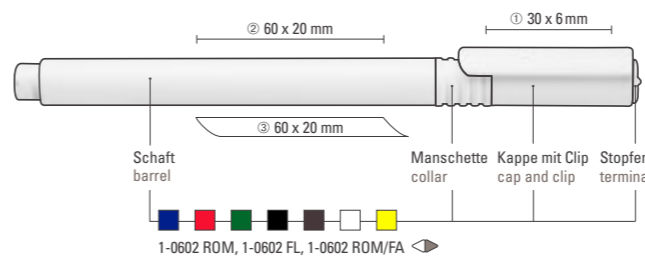

1-0602 FA: Fineliner mit Feinstrichmine, gerillter Griffzone und Kappenstopfen.

1-0602 FL: Fineliner mit Feinstrichmine, gerillter Griffzone und Kappenstopfen.

1-0602 ROM: Rollingball mit gerillter Griffzone und Kappenstopfen.

Preis/Stück 1-0602 FA	0,68 €
Mindestbestellmenge	1.000 Stück
Werbeschlüssel	Schaft S ○, Clip T, Kappe T

Preis/Stück 1-0602 FL	0,68 €
Preis/Stück 1-0602 ROM	0,79 €
Mindestbestellmenge	1.000 Stück
Werbeschlüssel	Schaft S ○, Clip T, Kappe T

1-0602 FA: Fine line pen with ribbed grip zone and cap terminal.

1-0602 FL: Fine line pen with ribbed grip zone and cap terminal.

1-0602 ROM: Rollingball pen with ribbed rubber gripping and cap terminal.

Price/piece 1-0602 FA	0.68 €
Minimum quantity	1,000 pieces
Advertising code	barrel S ○, clip T, cap T

Price/piece 1-0602 FL	0.68 €
Price/piece 1-0602 ROM	0.79 €
Minimum quantity	1,000 pieces
Advertising code	barrel S ○, clip T, cap T