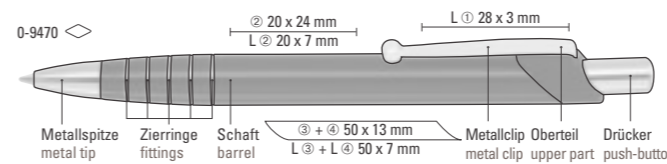

Farb-Code/Minen
Color code/Refills

MOON
0-9470