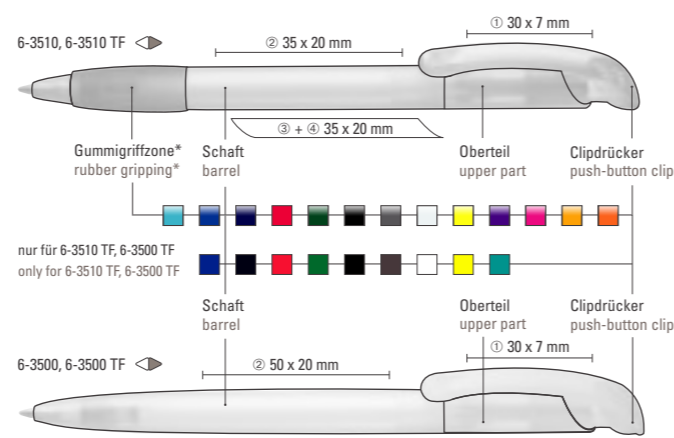

6-2711 M: Druckkugelschreiber mit Gummidrücker und vernickeltem, gestanztem Metallbogenclip.

6-2711 M: Retractable ballpoint pen with rubberized push-button and perforated, curved, nickel-plated metal clip.

6-2721 L: Metall-Druckkugelschreiber mit matt verchromtem, lackiertem Metallschaft und rundem Gummidrücker.

6-2721 L: Metal retractable ballpoint pen with matt chrome, lacquered metal barrel and rubber push-button.

Preis/Stück 6-2711 M 0,79 €
Mindestbestellmenge 1.000 Stück
Werbeschlüssel Schaft S ○
Preis/Stück 6-2721 L 1,29 €
Mindestbestellmenge 500 Stück
Werbeschlüssel Schaft MT/L

Price/piece 6-2711 M 0,79 €
Minimum quantity 1,000 pieces
Advertising code barrel S ○
Price/piece 6-2721 L 1,29 €
Minimum quantity 500 pieces
Advertising code barrel MT/L