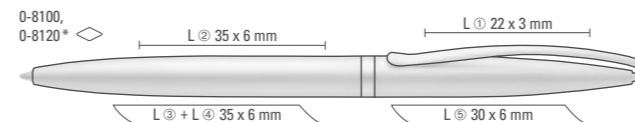

\* Druckgrößen wie 0-8100  
\* Print sizes as 0-8100

0-7800: Metall-Druckkugelschreiber mit  
matt verchromtem Gehäuse, vernickeltem  
Clip, Drücker und Spitze.

0-8100: Metall-Drehkugelschreiber mit  
matt verchromtem Gehäuse und dünnem  
Metallbogenclip.