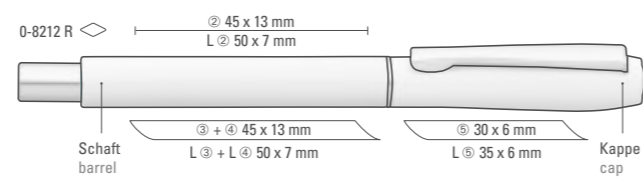

0-8212 R: Metall-Rollerball mit weißem
glanzlackierten Gehäuse und taillierter
Kappe. Clip, Zierring und Stopfen in Metall
glanzchrom.

Preis/Stück 0-8212 R 2,08 €
Mindestbestellmenge 300 Stück
Werbeschlüssel Schaft MS/L,
Kappe MT/L

0-8212 R: Metal rollerball pen with white
glossy lacquered body and tapered cap.
Metal clip, ring and plug shiny chromed.

Price/piece 0-8212 R 2,08 €
Minimum quantity 300 pieces
Advertising code Schaft MS/L,
cap MT/L