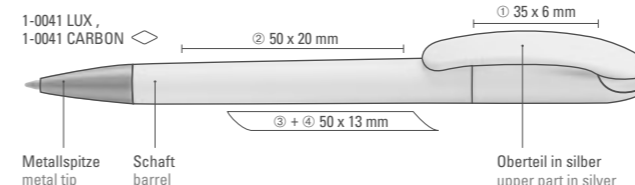

1-0149 SI: Drehkugelschreiber mit matt gedecktem Gehäuse, schwerer Metallspitze und Metallclip matt verchromt.
1-0149 TF-SI: Drehkugelschreiber mit transparent gefrostetem Gehäuse, schwerer Metallspitze und Metallclip matt verchromt.

Preis/Stück 1-0149 SI 0,85 €
Preis/Stück 1-0149 TF-SI 0,85 €
Mindestbestellmenge 1.000 Stück
Werbeschlüssel Schaft S ○, Clip MT/L

1-0149 SI: Twist ballpoint pen with mat opaque body, heavy metal tip and metal clip mat chrome-plated.
1-0149 TF-SI: Twist ballpoint pen with transparent frosted body, heavy metal tip and metal clip mat chrome-plated.

Price/piece 1-0149 SI 0,85 €
Price/piece 1-0149 TF-SI 0,85 €
Minimum quantity 1,000 pieces
Advertising code barrel S ○, clip MT/L