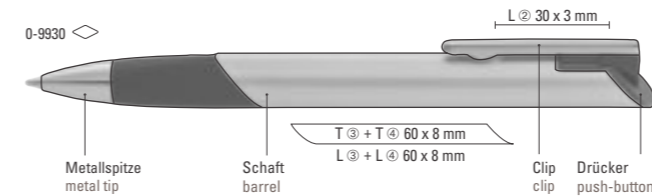

0-9930: Metall-Druckkugelschreiber mit glänzendem Dreikantgehäuse und einer Gummigriffzone. Metallspitze und Metallclip glanzverchromt.

Preis/Stück 0-9930	1,79 €
Mindestbestellmenge	300 Stück
Werbeschlüssel	Schaft MT/L, Clip L