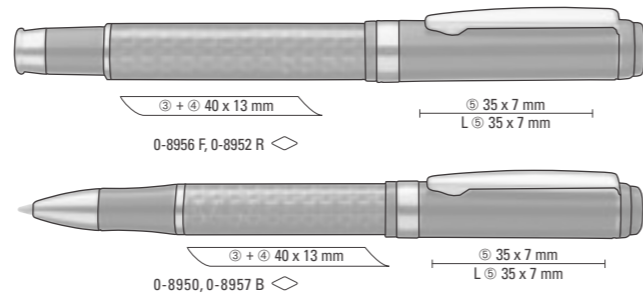

0-8900: Edler Carbonfaser-Drehkugelschreiber mit flexiblem, glanzverchromtem Metallclip, Metallzierringen, Metallspitze und farbiger Griffzone.
0-8907 B: Edler Carbonfaser-Drehbleistift (0,7 mm) mit flexiblem, glanzverchromtem Metallclip, Metallzierringen, Metallspitze und farbiger Griffzone.
0-0912: Geschenkverpackung im Carbon-Look mit transparentem Schuber für zwei Kugelschreiber inklusive Lederetui.
Preis/Stück 0-8900 6,22 €
Preis/Stück 0-8907 B 7,65 €
Mindestbestellmenge 100 Stück
Verbeschlüssel Schaft MS
Preis/Stück 0-0912 4,72 €
(Preise ohne Kugelschreiber)

0-8900: Carbon-fiber twist ball pen with flexible, glossy chrome metal clip, metal fittings, metal tip and colored gripping.
0-8907 B: Carbon-fiber twist (0.7 mm) pen with flexible, glossy chrome metal clip, metal fittings, metal tip and colored gripping.
0-0912: Present box in carbon-fiber look with transparent slipcase for two ball pens inclusive case in leather.
Price/piece 0-8900 6.22 €
Price/piece 0-8907 B 7.65 €
Minimum quantity 100 pieces
Advertising code barrel MS
Price/piece 0-0912 4.72 €
(Prices without ballpen)