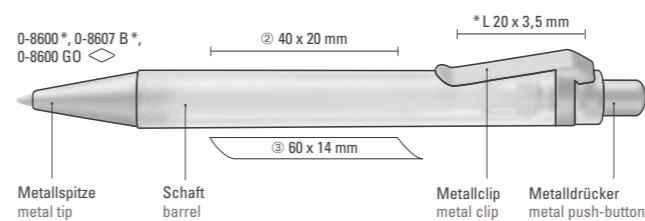

Preis/Stück 2-9260	0,33 €	Price/piece 2-9260	0,33 €
Preis/Stück 2-9260 TF	0,33 €	Price/piece 2-9260 TF	0,33 €
Mindestbestellmenge	1.000 Stück	Minimum quantity	1,000 pieces
Werbeschlüssel	Schaft S ○	Advertising code	barrel S ○
Preis/Stück 2-9250	0,25 €	Price/piece 2-9250	0,25 €
Preis/Stück 2-9250 TF	0,28 €	Price/piece 2-9250 TF	0,28 €
Mindestbestellmenge	1.000 Stück	Minimum quantity	1,000 pieces
Werbeschlüssel	Schaft S ○, Clip T	Advertising code	barrel S ○, clip T

2-9260: Retractable ballpoint pen with solid body and cap mechanism in white and black. Brilliant silver metal clip.

2-9260 TF: Retractable ballpoint pen with transparent frosted body and cap mechanism. Brilliant silver metal clip.

2-9250: Retractable ballpoint pen in solid color white or black with cap mechanism.

2-9250 TF: Retractable ballpoint pen with solid-colored transparent frosted barrel, clip and retractable cap.

Preis/piece 2-9260	0,33 €	Price/piece 2-9260	0,33 €
Price/piece 2-9260 TF	0,33 €	Price/piece 2-9260 TF	0,33 €
Minimum quantity	1,000 pieces	Minimum quantity	1,000 pieces
Advertising code	barrel S ○	Advertising code	barrel S ○
Price/piece 2-9250	0,25 €	Price/piece 2-9250	0,25 €
Price/piece 2-9250 TF	0,28 €	Price/piece 2-9250 TF	0,28 €
Minimum quantity	1,000 pieces	Minimum quantity	1,000 pieces
Advertising code	barrel S ○, clip T	Advertising code	barrel S ○, clip T