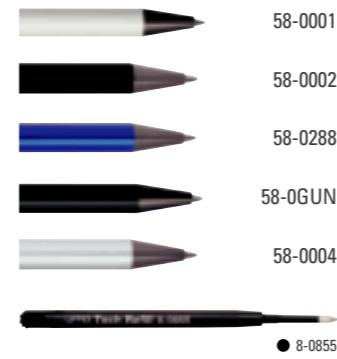

# STRAIGHT

Farb-Code/Minen  
Color code/Refills

STRAIGHT  
0-9450

STRAIGHT B  
0-9457 B

STRAIGHT M  
0-9450 M

STRAIGHT MB  
0-9457 MB

0-9450 (● 8-0855), 0-9457 B

0-9450 M (● 8-0855), 0-9457 MB