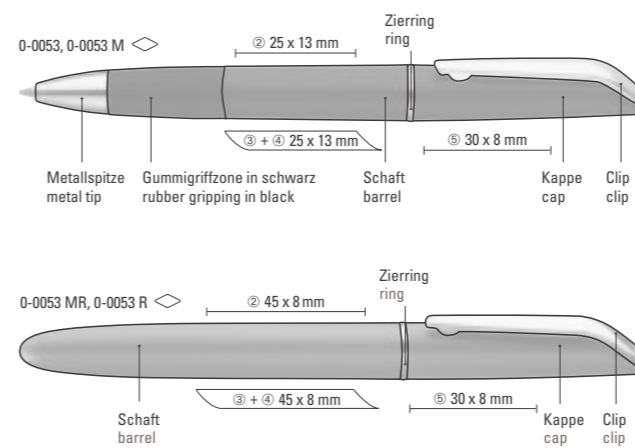

Farb-Code/Minen
Color code/Refills

QUANTUM M
0-0053 M

QUANTUM
0-0053

QUANTUM R
0-0053 R

QUANTUM MR
0-0053 MR

- 0-0053 R (● 8-0806),
  0-0053 (● 8-0855)
- 52-0001
- 52-0002
- 0-0053 MR (● 8-0806),
  0-0053 M (● 8-0855)
- 52-2955
- 52-0215
- 52-0555
- 52-0425
- 52-0004
- 8-0806
- 8-0855