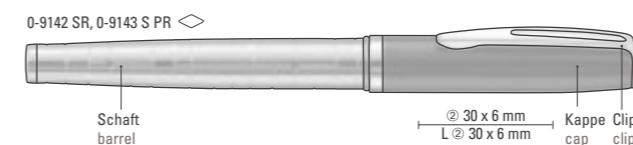

0-9140 S: Metall-Drehkugelschreiber mit Softdrehmechanik, hochwertiger Schaftdesignnützung und Metallzierring. Beschlagteile glanzverchromt.

0-9142 SR: Metall-Rollerball mit hochwertiger Schaftdesignnützung und Metallzierring. Beschlagteile glanzverchromt.

0-9143 S PR: Metall-Patronenroller mit hochwertiger Schaftdesignnützung und Metallzierring. Beschlagteile glanzverchromt.

Preis/Stück 0-9140 S 8,50 €
Preis/Stück 0-9142 SR 9,94 €
Preis/Stück 0-9143 S PR 10,66 €
Mindestbestellmenge 100 Stück
Werbeschlüssel Kappe MT/L

0-9140 S: Metal twist ballpoint pen with soft-twist mechanism and decorative metal ring, high-quality etched design on barrel and decorative metal ring. Gloss-chrome fittings.

0-9142 SR: Metal rollerball with high-quality etched design on barrel and decorative metal ring. Gloss-chrome fittings.

0-9143 S PR: Metal cartridge roller with high-quality etched design on barrel and decorative metal ring. Gloss-chrome fittings.

Price/piece 0-9140 S 8.50 €
Price/piece 0-9142 SR 9.94 €
Price/piece 0-9143 S PR 10.66 €
Minimum quantity 100 pieces
Advertising code cap MT/L