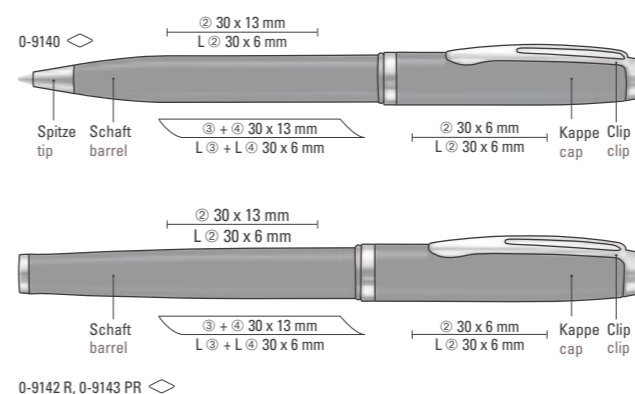

NEW uma cartridge roller system

The **uma cartridge roller system** is an innovative basis for novel rollerball writing instruments in premium quality. Thanks to its specifically developed wear-resistant ball tip, the **uma cartridge roller system** excels in an unrivalled longevity. The **uma cartridge roller system** operates on the same principle as the fountain pen and can be refilled with standard ink cartridges. Thus, the TC ball tip (0.7 mm) can be reused again and again and will not be disposed of. This makes these writing instruments not only extremely economical, but also very environmentally friendly.