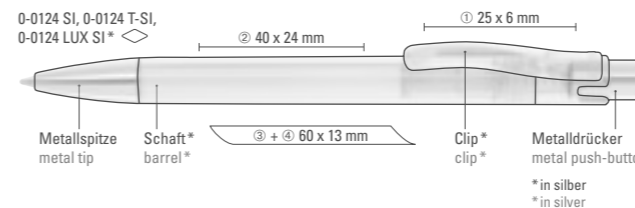

0-0124 SI: Druckkugelschreiber mit gedeckt glänzendem Gehäuse, schwerer, glänzender Metallspitze und Metalldrücker.

0-0124 T-SI: Druckkugelschreiber mit transparent glänzendem Gehäuse, schwerer, glänzender Metallspitze und Metalldrücker.