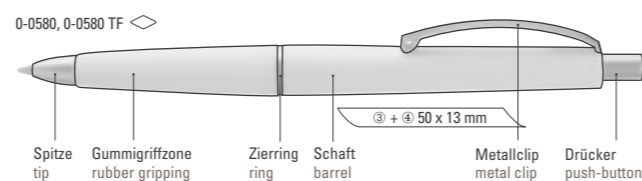

0-0580 TF: Druckkugelschreiber mit transparent gefrostetem Schaft und Gummigriffzone. Geschwungener Metallclip. Drücker, Zierring und Spitze in matt silber.

0-0580: Druckkugelschreiber mit Gummigriffzone und geschwungenem Metallclip. Schaft und Griffzone unifarben. Drücker, Zierring und Spitze in matt silber.

Preis/Stück 0-0580 TF 0,32 €
Preis/Stück 0-0580 0,32 €
Mindestbestellmenge 1.000 Stück
Werbeschlüssel Schaft S

0-0580 TF: Retractable ballpoint pen with transparent frosted barrel and rubber gripping. Curved metal clip. Push-button, ring and tip in matt silver.

0-0580: Retractable ballpoint pen with rubber gripping and curved metal clip. Barrel and grip zone in one solid color. Push-button, ring and tip in matt silver.

Price/piece 0-0580 TF 0,32 €
Price/piece 0-0580 0,32 €
Minimum quantity 1,000 pieces
Advertising code Schaft S