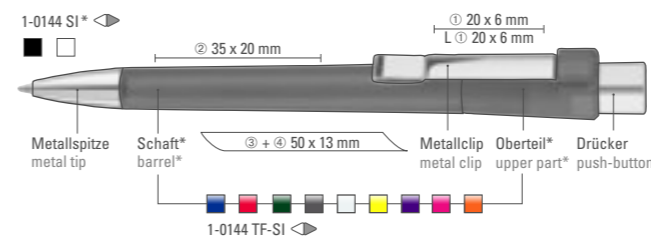

1-0144 SI: Druckkugelschreiber mit matt gedecktem Gehäuse. Drücker, Metallclip und schwere Metallspitze glanzverchromt.

1-0144 TF-SI: Druckkugelschreiber mit transparent gefrostetem Gehäuse. Drücker, Metallclip und schwere Metallspitze glanzverchromt.