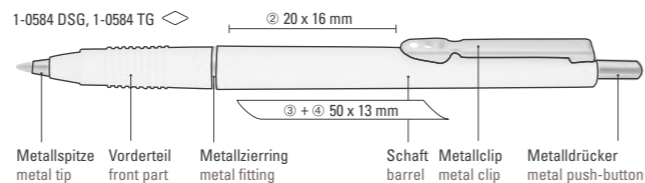

1-0584 TG: Druckkugelschreiber mit transparent gefrostetem Gehäuse und Griffzone. Clip, Zierring, Spitze und Drücker vernickeltes Metall.

1-0584 DSG: Druckkugelschreiber mit Griffzone. Clip, Zierring, Spitze und Drücker vernickeltes Metall.

Preis/Stück 1-0584 TG 0,52 €
Preis/Stück 1-0584 DSG 0,48 €
Mindestbestellmenge 1.000 Stück
Verbeschlüssel Schaft S

1-0584 TG: Retractable ballpoint pen with transparent frosted body and grip zone. Clip, fitting, tip and push-button in nickel-plated metal.

1-0584 DSG: Retractable ballpoint pen with grip zone. Clip, fitting, tip and push-button in nickel-plated metal.

Price/pieces 1-0584 TG 0,52 €
Price/piece 1-0584 DSG 0,48 €
Minimum quantity 1,000 pieces
Advertising code Schaft S