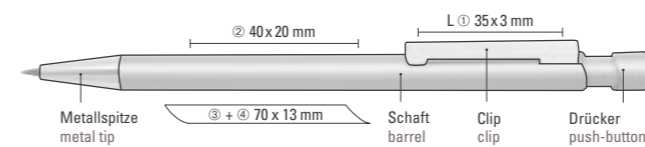

0-0150 SI, 0-0150 LUX, 0-0157 B LUX ◊

STICK SI
0-0150 SI