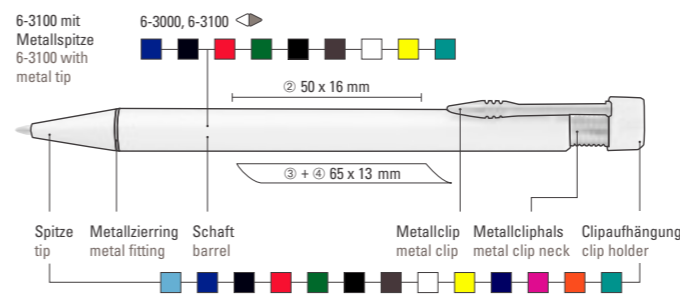

6-2860 G: Druckkugelschreiber mit flexiblem und vernickeltem Metallfederclip.

6-2865 R: Druckkugelschreiber wie 6-2860 G, jedoch mit 5 Zierringen als Griffzone.

6-2862 G: Druckkugelschreiber wie 6-2860 G, jedoch mit angelegten Zierringen als Griffzone.

6-2861 G: Druckkugelschreiber wie 6-2860 G, jedoch mit Metallmanschette als Griffzone.

Preis/Stück 6-2860 G 0,53 €
Preis/Stück 6-2865 R 0,59 €
Preis/Stück 6-2862 G 0,48 €
Preis/Stück 6-2861 G 0,53 €
Mindestbestellmenge 1.000 Stück
Werbeschlüssel Schaft S ○

6-2860 G: Retractable ballpoint with flexible, nickel-plated springy metal clip.

6-2865 R: Retractable ballpoint pen like 6-2860 G, but with 5-ring grip zone.

6-2862 G: Retractable ballpoint pen like 6-2860 G, but with ring grip zone.

6-2861 G: Retractable ballpoint pen like 6-2860 G, but with metal-collar grip zone.

Price/piece 6-2860 G 0,53 €
Price/piece 6-2865 R 0,59 €
Price/piece 6-2862 G 0,48 €
Price/piece 6-2861 G 0,53 €
Minimum quantity 1,000 pieces
Advertising code Schaft S ○