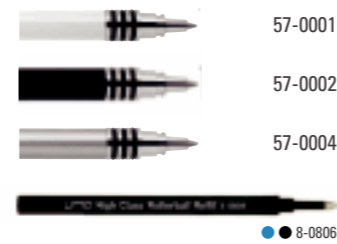

Bereits ab 300 Stück können die Ringe farblich kombiniert werden.
You may choose any color combination for the three rings for orders over 300 units.