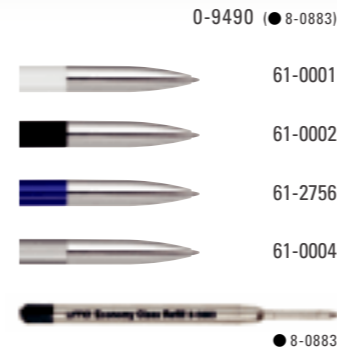

0-9490: Metall-Druckkugelschreiber mit glänzend lackiertem Schaft, Metallclip und großer Silberspitze glanzverchromt.
Preis/Stück 0-9490 1,13 €
Mindestbestellmenge 300 Stück
Werbeschlüssel Schaft MS/L, Clip L

0-9490: Retractable metal ballpoint pen with shiny coated body, clip and large silver tip brilliant chrome plated.
Price/piece 0-9490 1.13 €
Minimum quantity 300 pieces
Advertising code barrel MS/L, clip L