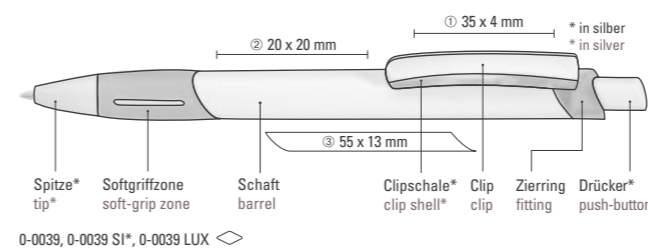

2-9300 T: Druckkugelschreiber mit glänzend transparentem Gehäuse.

Preis/Stück 0-0074	0,20 €	Price/piece 0-0074	0.20 €
Preis/Stück 0-0074 T-SI	0,28 €	Price/piece 0-0074 T-SI	0.28 €
Mindestbestellmenge	1.000 Stück	Minimum quantity	1,000 pieces
Werbeschlüssel	Schaft S, Clip T	Advertising code	barrel S, clip T
Preis/Stück 2-9300	0,28 €	Price/piece 2-9300	0.28 €
Preis/Stück 2-9300 T	0,28 €	Price/piece 2-9300 T	0.28 €
Mindestbestellmenge	1.000 Stück	Minimum quantity	1,000 pieces
Werbeschlüssel	Schaft S ○, Clip S	Advertising code	barrel S ○, clip S

0-0074: Retractable ballpoint pen with shiny solid white body. Collar and push-button in one color.

0-0074 T-SI: Retractable ballpoint pen with transparent shiny body. Tip, clip and push-button in monochrome silver.

2-9300: Retractable ballpoint pen with shiny solid body.

2-9300 T: Retractable ballpoint pen with shiny transparent body.

Preis/Stück 0-0074	0,20 €	Price/piece 0-0074	0.20 €
Preis/Stück 0-0074 T-SI	0,28 €	Price/piece 0-0074 T-SI	0.28 €
Mindestbestellmenge	1.000 Stück	Minimum quantity	1,000 pieces
Werbeschlüssel	Schaft S, Clip T	Advertising code	barrel S, clip T
Preis/Stück 2-9300	0,28 €	Price/piece 2-9300	0.28 €
Preis/Stück 2-9300 T	0,28 €	Price/piece 2-9300 T	0.28 €
Mindestbestellmenge	1.000 Stück	Minimum quantity	1,000 pieces
Werbeschlüssel	Schaft S ○, Clip S	Advertising code	barrel S ○, clip S