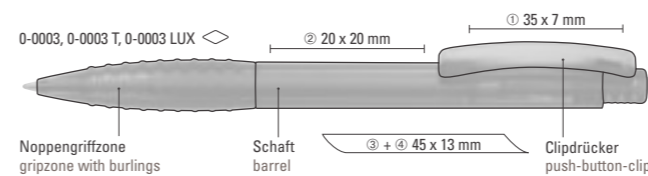

0-0003: Druckkugelschreiber mit Noppengriffzone und Clipdrückermechanik in gedeckt glänzend.  
0-0003 T: Druckkugelschreiber mit Noppengriffzone und Clipdrückermechanik in transparent glänzend.  
0-0003 LUX: Druckkugelschreiber mit Noppengriffzone und Clipdrückermechanik in uni silber.