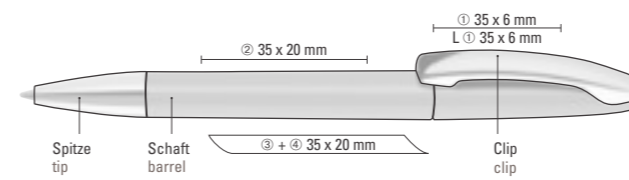

0-0056 M-SI, 0-0056 TM-SI ◊

0-0056 M-SI: Drehkugelschreiber mit gedeckt glänzendem Gehäuse. Metallclip und Spitze glanzverchromt.

0-0056 TM-SI: Drehkugelschreiber mit transparent glänzendem Gehäuse. Metallclip und Spitze glanzverchromt.

Preis/Stück 0-0056 M-SI	0,75 €
Preis/Stück 0-0056 TM-SI	0,75 €
Mindestbestellmenge	1.000 Stück
Werbeschlüssel	Schaft S, Clip MT/L

0-0056 M-SI: Twist ballpoint pen with shiny opaque body, metal clip and tip chrome plated.

0-0056 TM-SI: Twist ballpoint pen with transparent shiny body, metal clip and tip chrome plated.

Price/piece 0-0056 M-SI	0.75 €
Price/piece 0-0056 TM-SI	0.75 €
Minimum quantity	1,000 pieces
Advertising code	barrel S, clip MT/L