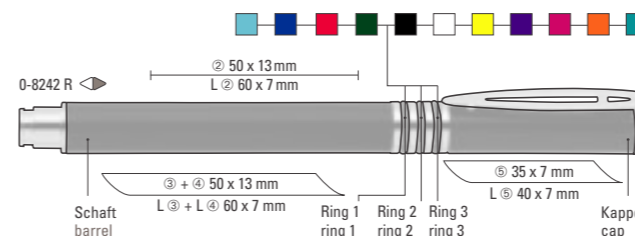

0-8240: Metall-Druckkugelschreiber mit 3 eingelassenen, kombinierbaren Gummiringen. Glanz lackierter Aluminiumschaft, Beschläge in Metall glanzchrom.		0-8240: Metal retractable ballpoint pen with 3 recessed combinable rubber rings. Glossy lacquered aluminum barrel, metal fittings shiny chromed.	
0-8247 B: Passender Metall-Druckbleistift (0,7 mm) zu Modell 0-8240.		0-8247 B: Matching retractable metal pencil (0,7 mm) zu Modell 0-8240.	
0-8242 R: Passender Metall-Rollerball zu Modell 0-8240.		0-8242 R: Matching metal roller ball to item 0-8240.	
Preis/Stück 0-8240	1,28 €	Price/piece 0-8240	1.28 €
Preis/Stück 0-8247 B	1,99 €	Price/piece 0-8247 B	1.99 €
Mindestbestellmenge	300 Stück	Minimum quantity	300 pieces
Verbeschlüssel	Schaft MS/L	Advertising code	barrel MS/L
Preis/Stück 0-8242 R	1,99 €	Price/piece 0-8242 R	1.99 €
Mindestbestellmenge	300 Stück	Minimum quantity	300 pieces
Verbeschlüssel	Schaft MS/L, Kappe MT/L	Advertising code	barrel MS/L, cap MT/L