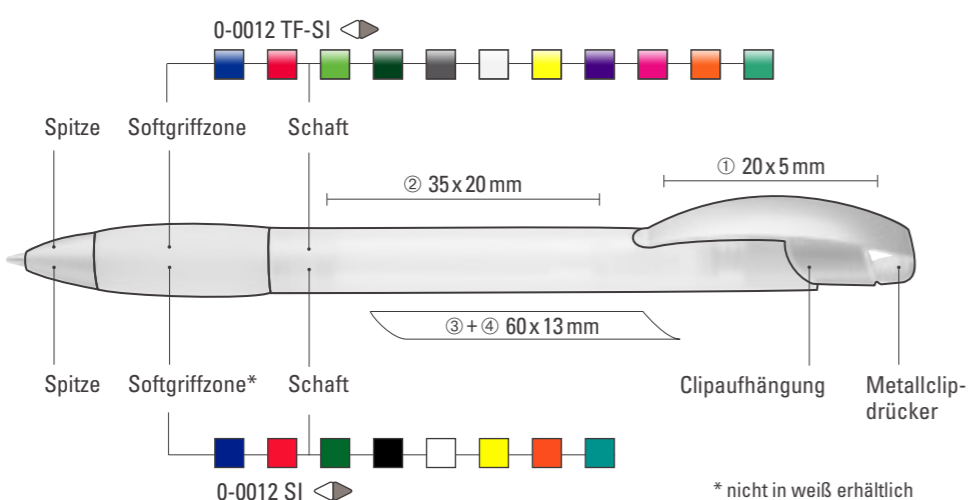

Große Vielfalt, schneller Überblick

uma Schreibgeräte setzen sich aus vielen Komponenten zusammen, mit einer Vielfalt an Farb-Optionen und unterschiedlichen Druckpositionen. Zur schnellen Übersicht über die verfügbaren Gestaltungsmöglichkeiten finden Sie auf jeder Produktseite eine Produkt-Info-Skizze mit dem jeweiligen Schreibgerät, der gesamten Auswahl an Standard-Farben des Modells und den Angaben der zur Verfügung stehenden Druckpositionen mit entsprechenden Maßen (Länge x Höhe in mm).

Für die Beschreibung der Druckposition und der Druckverfahren gibt es spezielle Info-Schlüssel, vgl. unten. Bitte achten Sie auf die Nummer (①–⑥) der jeweilig verfügbaren Druckposition bzw. auf den Buchstaben (Druckschlüssel S, T, TT, E, L, V, D, MT, MS, P) des entsprechend geeigneten Druckverfahrens. uma – große Vielfalt, schneller Überblick.

Produkt-Info-Skizzen (Aufbau)