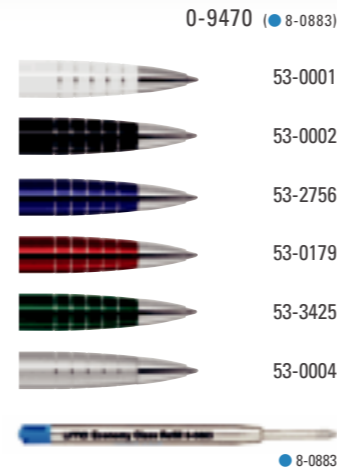

0-9439: Metal retractable ballpoint pen with aluminum barrel. Fittings and recessed grip zone with shiny silver stripe effect.

Price/piece 0-9439 1.79 €  
Minimum quantity 300 pieces  
Advertising code barrel MS/L, clip L

# MOON

Farb-Code/Minen  
Color code/Refills

MOON  
0-9470

0-9470: Metalldruckkugelschreiber mit silbernen Zierringen im Schaft, elastischer Metallclip. Spitze und Drücker in silber glänzend.  
 Preis/Stück 0-9470 1,42 €  
 Mindestbestellmenge 300 Stück  
 Werbeschlüssel Schaft MS/L, Clip L