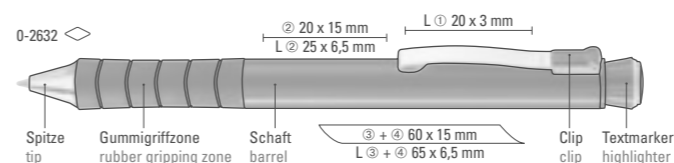

0-2632: Metall-Drehkugelschreiber aus Aluminium mit integriertem gelb schreibendem Textmarker im Schaft und schwarzer Gummigriffzone. Der Textmarker lässt sich mittels Drehbewegung aus dem Schaft herausnehmen und kann separat genutzt werden. Lieferung inkl. Gebrauchsanweisung.

0-2632 SET: Set bestehend aus 2in1 grip Drehkugelschreiber mit einer Ersatztextmarkerpatrone in gelb und einer D1 Mine schwarz schreibend – im praktischen Etui mit transparentem Kunststoffschuber inkl. Gebrauchsanweisung.

Preis/Stück 0-2632	1,28 €
Preis/Stück 0-2632 SET	1,93 €
Mindestbestellmenge	300 Stück
Werbeschlüssel	Schaft MS/L, Clip L

0-2632: Metal twist-action ballpoint pen made of aluminium with integrated yellow highlighter in the barrel and a black rubber grip area. The highlighter can be removed from the barrel with a twisting movement and used separately. Delivery incl. instructions for use.

0-2632 SET: Set comprising 2in1 grip twist-action ballpoint pen with a replacement text marker cartridge in yellow and a D1 black writing tip in a convenient pouch with transparent plastic inserts including operating instructions.

Price/piece 0-2632	1.28 €
Price/piece 0-2632 SET	1.93 €
Minimum quantity	300 pieces
Advertising code	barrel MS/L, clip L