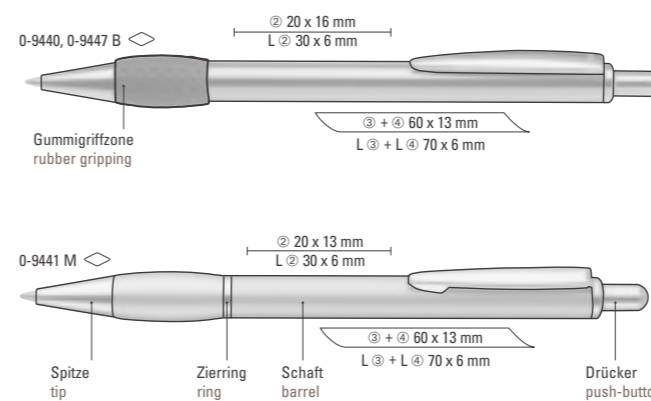

0-9150: Metall-Drehkugelschreiber mit
glanzverchromten Metallbeschlagteilen.

0-8290: Metall-Druckkugelschreiber mit
matt verchromtem Gehäuse, geschwun-
genem Clip und Griffzone.

0-8290 L: Metall-Druckkugelschreiber mit
blau lackiertem Schaft, matt verchromter
Spitze, Drücker und geschwungenem
Clip sowie einer gelochten Griffzone.

Preis/Stück 0-9150	3,58 €
Mindestbestellmenge	100 Stück
Werbeschlüssel Schaft MS/L, Kappe MT/L	
Preis/Stück 0-8290, 0-8290 L	1,08 €
Mindestbestellmenge	300 Stück
Werbeschlüssel 0-8290	Schaft E/L, Clip L
Werbeschlüssel 0-8290 L	Schaft MS, Clip L

0-9150: Metal twist ballpoint pen with
gloss-chrome metal fittings.

0-8290: Metal retractable ballpoint pen
with matt chrome body, flared clip and
grip zone.

0-8290 L: Metal retractable ballpoint pen
with blue lacquered barrel, matt chrome
tip, push-button and flared clip as well
as a perforated grip zone.

Price/piece 0-9150	3.58 €
Minimum quantity	100 pieces
Advertising code barrel MS/L, cap MT/L	
Price/piece 0-8290, 0-8290 L	1.08 €
Minimum quantity	300 pieces
Advertising code 0-8290	barrel E/L, clip L
Advertising code 0-8290 L	barrel MS, clip L