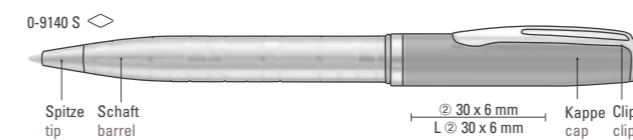

0-9140 S: Metall-Drehkugelschreiber mit Softdrehmechanik, hochwertiger Schaftdesignnützung und Metallzierring. Beschlagteile glanzverchromt.

0-9142 SR: Metall-Rollerball mit hochwertiger Schaftdesignnützung und Metallzierring. Beschlagteile glanzverchromt.

0-9143 S PR: Metall-Patronenroller mit hochwertiger Schaftdesignnützung und Metallzierring. Beschlagteile glanzverchromt.

Preis/Stück 0-9140 S 8,50 €
Preis/Stück 0-9142 SR 9,94 €
Preis/Stück 0-9143 S PR 10,66 €
Mindestbestellmenge 100 Stück
Werbeschlüssel Kappe MT/L

0-9140 S: Metal twist ballpoint pen with soft-twist mechanism and decorative metal ring, high-quality etched design on barrel and decorative metal ring. Gloss-chrome fittings.

0-9142 SR: Metal rollerball with high-quality etched design on barrel and decorative metal ring. Gloss-chrome fittings.

0-9143 S PR: Metal cartridge roller with high-quality etched design on barrel and decorative metal ring. Gloss-chrome fittings.

Price/piece 0-9140 S 8.50 €
Price/piece 0-9142 SR 9.94 €
Price/piece 0-9143 S PR 10.66 €
Minimum quantity 100 pieces
Advertising code cap MT/L