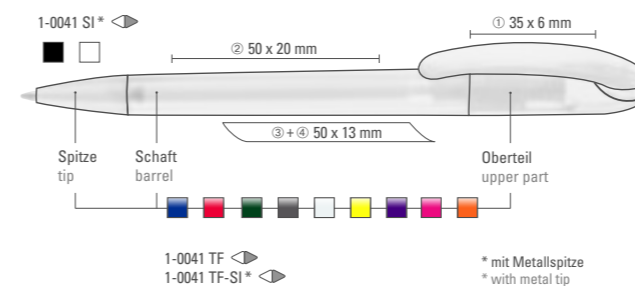

1-0149 SI: Drehkugelschreiber mit matt gedecktem Gehäuse, schwerer Metallspitze und Metallclip matt verchromt.
1-0149 TF-SI: Drehkugelschreiber mit transparent gefrostetem Gehäuse, schwerer Metallspitze und Metallclip matt verchromt.

Preis/Stück 1-0149 SI 0,85 €
Preis/Stück 1-0149 TF-SI 0,85 €
Mindestbestellmenge 1.000 Stück
Werbeschlüssel Schaft S ○, Clip MT/L

1-0149 SI: Twist ballpoint pen with mat opaque body, heavy metal tip and metal clip mat chrome-plated.
1-0149 TF-SI: Twist ballpoint pen with transparent frosted body, heavy metal tip and metal clip mat chrome-plated.

Price/piece 1-0149 SI 0,85 €
Price/piece 1-0149 TF-SI 0,85 €
Minimum quantity 1,000 pieces
Advertising code barrel S ○, clip MT/L