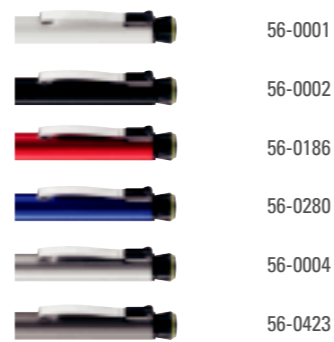

0-2622: Metall-Drehkugelschreiber aus Aluminium mit integriertem gelb schreibendem Textmarker im Schaft. Der Textmarker lässt sich mittels Drehbewegung aus dem Schaft herausnehmen und kann separat genutzt werden. Lieferung inkl. Gebrauchsanweisung.

0-2622 SET: 2in1 Set – bestehend aus 2in1 Drehkugelschreiber mit einer Ersatztextmarkerpatrone in gelb und einer D1 Mine schwarz schreibend – im praktischen Etui mit transparentem Kunststoffschuber inkl. Gebrauchsanweisung.

Preis/Stück 0-2622	1,28 €
Preis/Stück 0-2622 SET	1,93 €
Mindestbestellmenge	300 Stück
Werbeschlüssel	Schaft MS/L, Clip L

0-2622: Aluminium metal twist ballpoint pen with integrated yellow writing text marker in the body. The text marker can be twisted out of the body and used separately. Delivery incl. instructions for use.

0-2622 SET: 2in1 set – It consists of a 2in1 twist ballpoint pen with integrated yellow highlighter, a replacement highlighter refill and a black D1 refill – in a practical case with transparent plastic slipcase incl. instructions for use.

Price/piece 0-2622	1.28 €
Price/piece 0-2622 SET	1.93 €
Minimum quantity	300 pieces
Advertising code	barrel MS/L, clip L

0-2632 (● 8-0894)

Erhältlich für 0-2632 grip SET
Available for 0-2632 grip SET

0-2632 SET (● 8-0894)