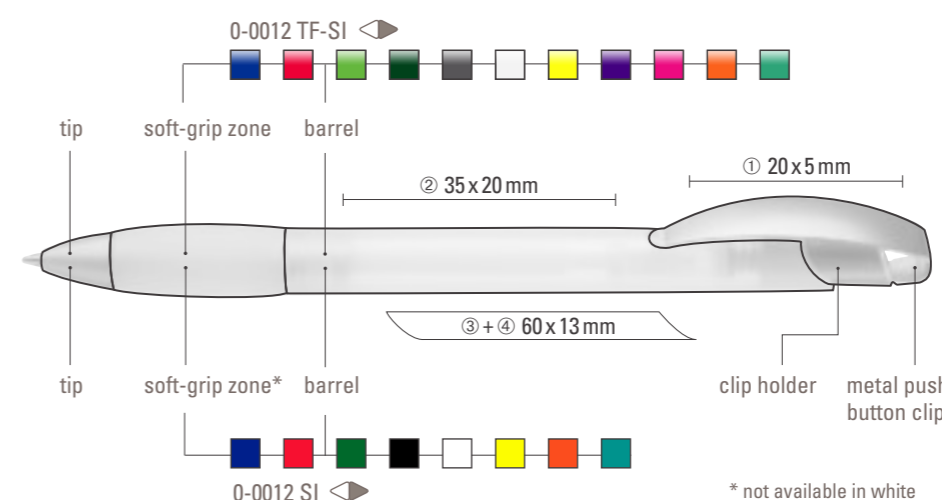

Informative Product Sketches (Structure)