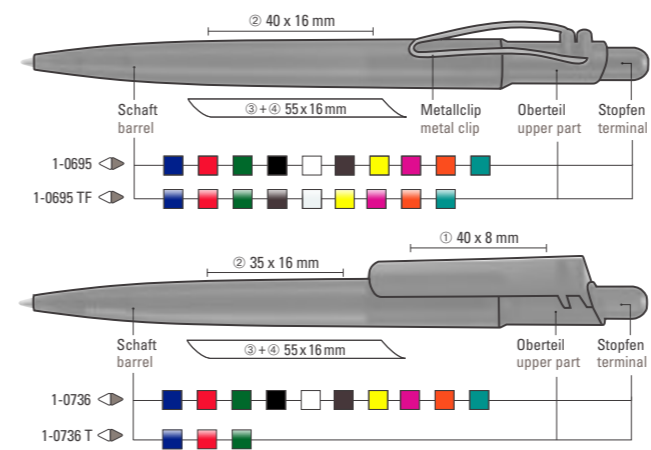

Ab 2.000 Stück können die Modelle farblich kombiniert werden.
You may choose any color combination for orders over 2.000 units.

1-0695: Druckkugelschreiber mit vernickeltem Metallbiegeclip und gedeckt glänzendem Gehäuse.
1-0695 TF: Druckkugelschreiber mit vernickeltem Metallbiegeclip in transparent gefrostetem Gehäuse.
1-0736: Druckkugelschreiber mit großem Clip an verstärkter Clipanbindung mit gedeckt glänzendem Gehäuse.
1-0736 T: Druckkugelschreiber mit großem Clip an verstärkter Clipanbindung mit transparent glänzendem Gehäuse.

1-0695: Retractable ballpoint pen with nickel-plated metal flexible clip and solid shiny body.
1-0695 TF: Retractable ballpoint pen with nickel-plated metal flexible clip and transparent frosted body.
1-0736: Retractable ballpoint pen with extra strong large clip and solid shiny body.
1-0736 T: Retractable ballpoint pen with extra strong large clip and shiny transparent body.

Preis/Stück 1-0695	0,52 €	Price/piece 1-0695	0,52 €
Preis/Stück 1-0695 TF	0,63 €	Price/piece 1-0695 TF	0,63 €
Mindestbestellmenge	1.000 Stück	Minimum quantity	1,000 pieces
Werbeschlüssel	Schaft S ○	Advertising code	barrel S ○
Preis/Stück 1-0736	0,35 €	Price/piece 1-0736	0,35 €
Preis/Stück 1-0736 T	0,42 €	Price/piece 1-0736 T	0,42 €
Mindestbestellmenge	1.000 Stück	Minimum quantity	1,000 pieces
Werbeschlüssel	Schaft S, Clip T	Advertising code	barrel S, clip T