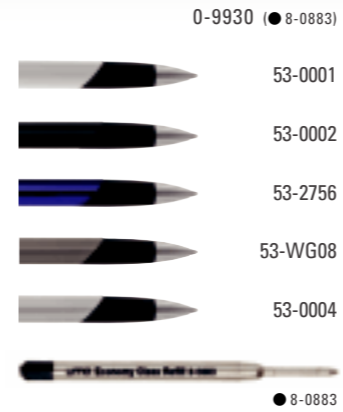

Modell eignet sich für Hochglanz-laserung. Siehe Seite 196/197.

Model is suitable for high-gloss laser engraving. See page 196/197.