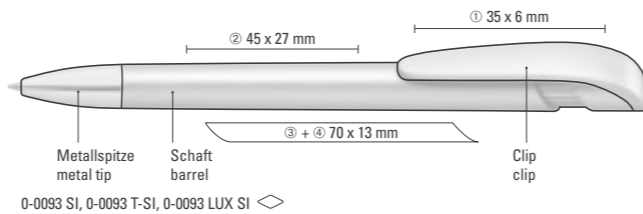

0-0093 SI: Druckkugelschreiber in weiß oder schwarz gedeckt glänzendem Gehäuse mit schwerer Metallspitze glanzchrom.

0-0093 T-SI: Druckkugelschreiber in uni glänzend transparentem Gehäuse mit schwerer Metallspitze glanzchrom.

0-0093 LUX SI: Druckkugelschreiber in uni silber mit breitem Bogenclipdrücker und schwerer Metallspitze glanzchrom.

Preis/Stück 0-0093 SI, 0-0093 T-SI 0,42 €
Preis/Stück 0-0093 LUX SI 0,51 €
Mindestbestellmenge 1.000 Stück
Werbeschlüssel Schaft S ○, Clip T

0-0093 SI: Retractable ballpoint pen in white or black opaque brilliant body with heavy metal tip gloss-chrome.

0-0093 T-SI: Retractable ballpoint pen with transparent shiny body in one color with heavy metal tip shiny chrome.

0-0093 LUX SI: Retractable ballpoint pen in silver with wide curved clip button and heavy metal tip shiny chrome.

Price/piece 0-0093 SI, 0-0093 T-SI 0,42 €
Price/piece 0-0093 LUX SI 0,51 €
Minimum quantity 1,000 pieces
Advertising code barrel S ○, clip T

0-0093 SI, 0-0093 T-SI, 0-0093 LUX SI ◊