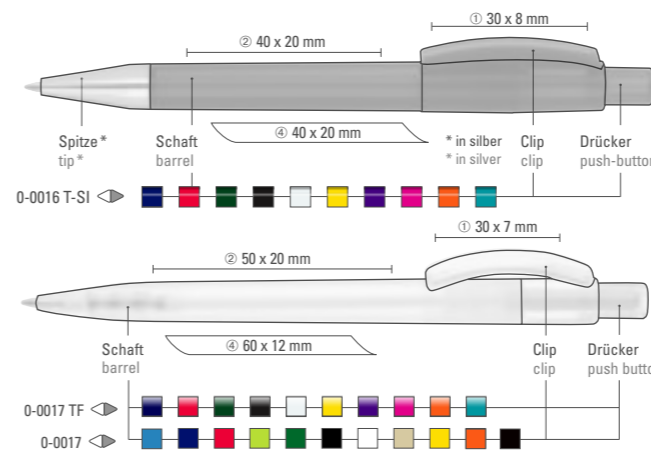

Bei den Modellen 0-0016 T-SI, 0-0017 und 0-0017 TF können alle Teile ab 2.000 Stück kombiniert werden.

With the models 0-0016 T-SI, 0-0017 and 0-0017 TF, all parts can be combined if 2,000 units or more are ordered.

0-0016 T-SI: Druckkugelschreiber mit transparent glänzendem Schaft, Clip und Drücker. Spitze silber glänzend.

0-0017: Druckkugelschreiber mit Schaft, Bogenclip und Drücker in gedeckten Farben.

0-0017 TF: Druckkugelschreiber mit transparent gefrostetem Schaft, Bogenclip und Drücker glänzend transparent.

Preis/Stück 0-0016 T-SI	0,43 €
Preis/Stück 0-0017	0,28 €
Preis/Stück 0-0017 TF	0,28 €
Mindestbestellmenge	1.000 Stück
Werbeschlüssel	Schaft S, Clip T

0-0016 T-SI: Retractable ballpoint pen with brilliantly transparent barrel, clip and push-button. Silver tip.

0-0017: Retractable ballpoint pen with barrel, curved clip and push-button in solid colors.

0-0017 TF: Retractable ballpoint pen with transparent frosted barrel, curved clip and push-button glossy transparent.

Price/piece 0-0016 T-SI	0.43 €
Price/piece 0-0017	0.28 €
Price/piece 0-0017 TF	0.28 €
Minimum quantity	1,000 pieces
Advertising code	barrel S, clip T