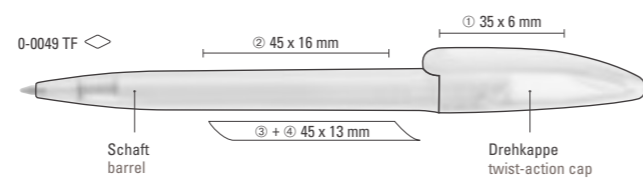

0-0040 TF: Kugelschreiber mit Drehmechanik und transparent gefrostetem Gehäuse.

0-0040 SI: Matt silberner Kugelschreiber mit Drehmechanik.

0-0049 TF: Kugelschreiber mit Drehmechanik und transparent gefrostetem Gehäuse.

Preis/Stück 0-0040 TF	0,18 €
Preis/Stück 0-0040 SI	0,26 €
Mindestbestellmenge	1.000 Stück
Werbeschlüssel	Schaft S, Clip S
Preis/Stück 0-0049 TF	0,32 €
Mindestbestellmenge	1.000 Stück
Werbeschlüssel	Schaft S, Clip T

0-0040 TF: Twist-action ballpoint pen with transparent frosted body.

0-0040 SI: Twist-action ballpoint pen in matt silver.

0-0049 TF: Twist-action ballpoint pen with transparent frosted body.

Price/piece 0-0040 TF	0.18 €
Price/piece 0-0040 SI	0.26 €
Minimum quantity	1,000 pieces
Advertising code	barrel S, clip S
Price/piece 0-0049 TF	0.32 €
Minimum quantity	1,000 pieces
Advertising code	barrel S, clip T