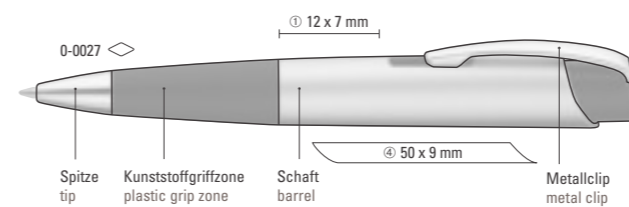

Farb-Code/Minen
Color code/Refills

X-PRESS
0-0027