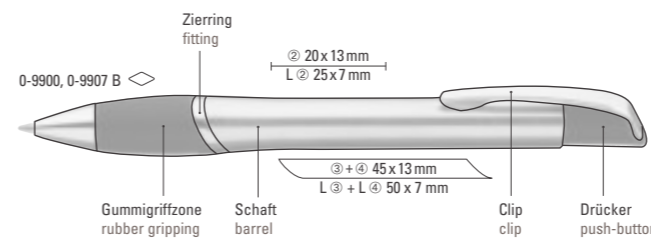

ETUI 0-0917  
Beschreibung auf Seite 187!  
See description on page 187!

0-9900: Metall-Druckkugelschreiber mit Gummigriffzone und glanzverchromten Beschlagteilen.  
0-9907 B: Metall-Druckbleistift (0,7 mm) mit Gummigriffzone und glanzverchromten Beschlagteilen.  
Preis/Stück 0-9900 1,93 €  
Preis/Stück 0-9907 B 2,65 €  
Mindestbestellmenge 300 Stück  
Werbeschlüssel Schaft MS/L