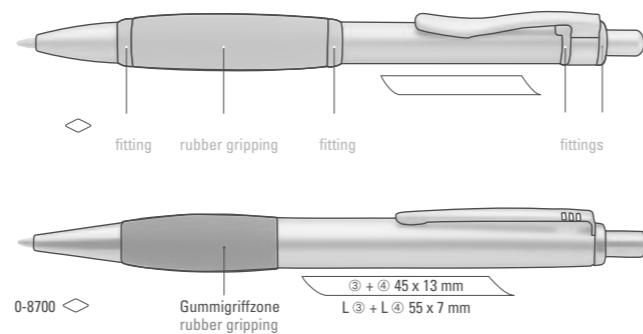

GALA
0-8700

Color code/Refills

0-9415 (● 8-0855)

● 8-0855

0-8700 (● 8-0883)

● 8-0883

0-9415: Metall-Druckkugelschreiber mit glänzend lackiertem Schaft, Drücker, Clip und Spitze. Weiche, große Gummigriffzone und transparente Zierringe unifarben.

Europäische Kunststoff-Großraummine nach ISO-Norm, schwarz schreibend.

0-8700: Metall-Druckkugelschreiber mit matt verchromtem Schaft und Gummigriffzone. Clip, Drücker und Spitze aus Metall glanz verchromt.

Preis/Stück 0-9415 0,79 €
Mindestbestellmenge 300 Stück
Werbeschlüssel Schaft MS/L 1,42 €
Preis/Stück 0-8700 1,42 €
Mindestbestellmenge 300 Stück
Werbeschlüssel Schaft MS/L

0-9415: Metal retractable ballpoint pen with glossy chrome-plated barrel, push-button, clip and tip. Large, soft rubber gripping and transparent rings in one solid color.

ISO-compliant European jumbo plastic refill with black ink.

0-8700: Metal retractable ballpoint pen with matt chrome barrel and rubber gripping. Push-button, clip and tip made from glossy chrome-plated metal.

Price/piece 0-9415 0.79 €
Minimum quantity 300 pieces
Advertising code barrel MS/L 1.42 €
Price/piece 0-8700 1.42 €
Minimum quantity 300 pieces
Advertising code barrel MS/L

Color code/Refills

0-9460 (● 8-0883), 0-9467 B

0-8800 M (● 8-0883)

VENUS B
0-9467 B

0-9460: Metal ballpoint pen with glossy chrome fittings.

0-9467 B: Metal mechanical pencil (0.7 mm) with glossy chrome fittings.

You can order gold fittings from 5,000 pieces!

0-8800 M: Metal twist ballpoint pen with glossy black lacquered body. Clip, bands and tip made from gold-plated metal.