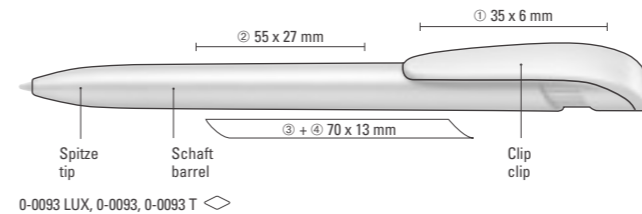

0-0093 LUX, 0-0093, 0-0093 T ◊

0-0093: Druckkugelschreiber in uni glänzend weiß und schwarz, mit breitem Bogenclipdrücker.

0-0093 T: Druckkugelschreiber in unifarbem, transparentem Gehäuse mit breitem Bogenclipdrücker.

0-0093 LUX: Druckkugelschreiber in uni silber mit breitem Bogenclipdrücker.

Preis/Stück 0-0093, 0-0093 T 0,28 €
Preis/Stück 0-0093 LUX 0,36 €
Mindestbestellmenge 1.000 Stück
Werbeschlüssel Schaft S ○, Clip T

0-0093: Retractable ballpoint pen brilliant white and black with wide curved clip button.

0-0093 T: Retractable ballpoint pen with transparent body and wide curved clip button.

0-0093 LUX: Retractable ballpoint pen in silver with wide curved clip button.

Price/piece 0-0093, 0-0093 T 0,28 €
Price/piece 0-0093 LUX 0,36 €
Minimum quantity 1,000 pieces
Advertising code barrel S ○, clip T