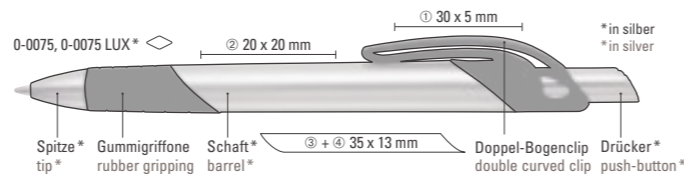

0-0075: Druckkugelschreiber in gedeckt weiß mit unifarbener Gummigriffzone und Doppel-Bogenclip.

0-0075 LUX: Druckkugelschreiber in silber mit unifarbener Gummigriffzone und Doppel-Bogenclip.

0-0020 TF-SI: Druckkugelschreiber mit flachem, transparent gefrostetem Zwei-Komponenten-Schaft und schwerer, matt verchromter Metallspitze. Schaft und Gummigriffzone unifarben. Clip und Drücker in silber.

Preis/Stück 0-0075	0,28 €
Preis/Stück 0-0075 LUX	0,36 €
Mindestbestellmenge	1.000 Stück
Werbeschlüssel	Schaft S, Clip T
Preis/Stück 0-0020 TF-SI	0,51 €
Mindestbestellmenge	1.000 Stück
Werbeschlüssel	Schaft T, Clip T

0-0075: Retractable ballpoint pen in white with rubberized grip zone in one color and double curved clip.

0-0075 LUX: Retractable ballpoint pen in silver with rubberized grip zone in one color and double curved clip.

0-0020 TF-SI: Retractable ballpoint pen with flat transparent frosted two-component body and heavy, matt chrome metal tip. One colored barrel and rubber gripping. Clip and push-button in silver.

Price/piece 0-0075	0.28 €
Price/piece 0-0075 LUX	0.36 €
Minimum quantity	1,000 pieces
Advertising code	barrel S, clip T
Price/piece 0-0020 TF-SI	0.51 €
Minimum quantity	1,000 pieces
Advertising code	barrel T, clip T