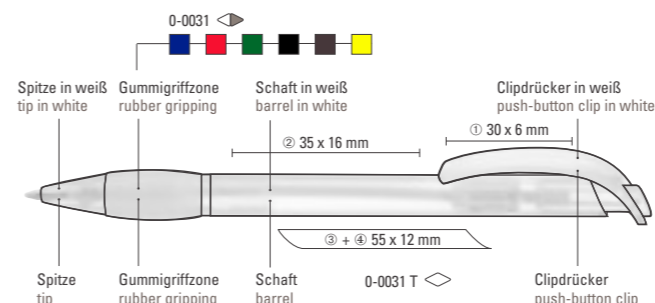

0-0075: Druckkugelschreiber in gedeckt weiß mit unifarbener Gummigriffzone und Doppel-Bogenclip.

0-0075 LUX: Druckkugelschreiber in silber mit unifarbener Gummigriffzone und Doppel-Bogenclip.

0-0020 TF-SI: Druckkugelschreiber mit flachem, transparent gefrostetem Zwei-Komponenten-Schaft und schwerer, matt verchromter Metallspitze. Schaft und Gummigriffzone unifarben. Clip und Drücker in silber.

Preis/Stück 0-0075	0,28 €
Preis/Stück 0-0075 LUX	0,36 €
Mindestbestellmenge	1.000 Stück
Werbeschlüssel	Schaft S, Clip T
Preis/Stück 0-0020 TF-SI	0,51 €
Mindestbestellmenge	1.000 Stück
Werbeschlüssel	Schaft T, Clip T

0-0075: Retractable ballpoint pen in white with rubberized grip zone in one color and double curved clip.

0-0075 LUX: Retractable ballpoint pen in silver with rubberized grip zone in one color and double curved clip.

0-0020 TF-SI: Retractable ballpoint pen with flat transparent frosted two-component body and heavy, matt chrome metal tip. One colored barrel and rubber gripping. Clip and push-button in silver.

Price/piece 0-0075	0.28 €
Price/piece 0-0075 LUX	0.36 €
Minimum quantity	1,000 pieces
Advertising code	barrel S, clip T
Price/piece 0-0020 TF-SI	0.51 €
Minimum quantity	1,000 pieces
Advertising code	barrel T, clip T