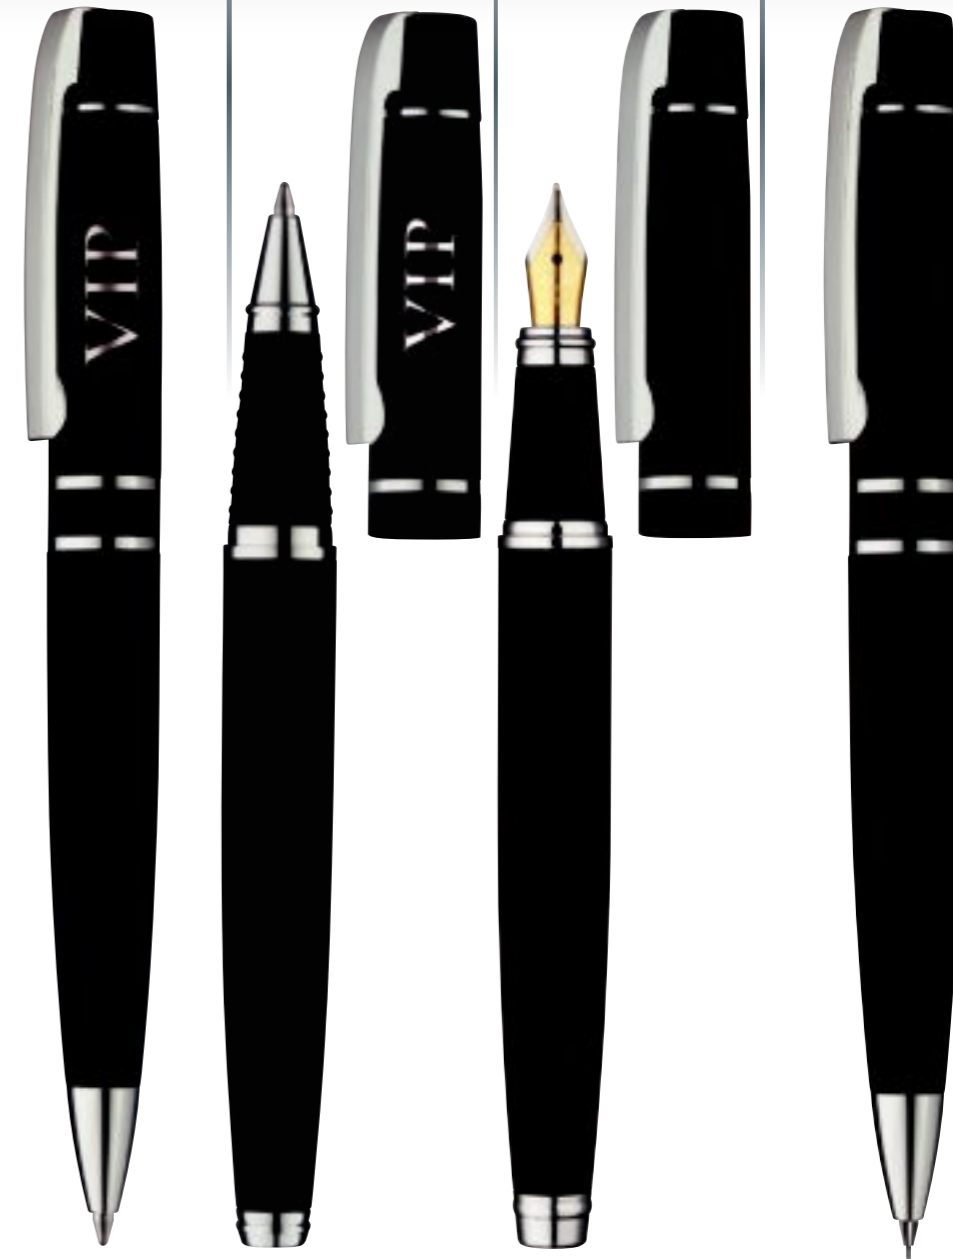

0-9100: Metall-Drehkugelschreiber mit Softdrehmechanik und gefedertem Clip. Beschlagteile glanzverchromt.

0-9102 R: Metall-Rollerball mit gefedertem Clip und rutschfester, schwarzer Gummi-griffzone. Beschlagteile glanzverchromt.

0-9106 F: Metall-Füllfederhalter mit Iridiumfeder und gefedertem Clip. Beschlagteile glanzverchromt.

0-9107 B: Metall-Drehbleistift (0,7 mm), mit gefedertem Clip. Beschlagteile glanzverchromt.

Preis/Stück 0-9100 4,79 €
Preis/Stück 0-9102 R 6,22 €
Preis/Stück 0-9106 F 9,08 €
Preis/Stück 0-9107 B 6,22 €
Mindestbestellmenge 100 Stück
Werbeschlüssel Schaft MS/L, Clip L, Kappe MT/L

0-9100: Metal twist ballpoint pen with smooth turning mechanics and spring-mounted clip. Gloss-chrome fittings.

0-9102 R: Metal rollerball with spring mounted clip and no-slip black rubberized grip zone. Gloss-chrome fitting.

0-9106 F: Metal fountain pen with iridium spring and spring-mounted clip. Body components gloss chrome-plated.

0-9107 B: Metal propelling pencil (0.7 mm) with spring-mounted clip. Body parts gloss chrome-plated.

Price/piece 0-9100 4.79 €
Price/piece 0-9102 R 6.22 €
Price/piece 0-9106 F 9.08 €
Price/piece 0-9107 B 6.22 €
Minimum quantity 100 pieces
Advertising code barrel MS/L, clip L, cap MT/L