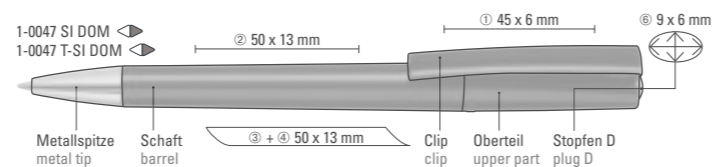

1-0047 T-SI DOM: Drehkugelschreiber mit transparent glänzendem Gehäuse, individuell gestaltetem Doming im Oberteil und schwerer Metallspitze silber glänzend.

Preis/Stück 1-0047 SI	0,79 €
Preis/Stück 1-0047 T-SI	0,79 €
Mindestbestellmenge	1.000 Stück
Werbeschlüssel	Schaft S ○, Clip T
Preis/Stück 1-0047 SI DOM	1,09 €
Preis/Stück 1-0047 T-SI DOM	1,09 €
Mindestbestellmenge	1.000 Stück
Werbeschlüssel	Schaft S ○, Clip T, Stopfen D

1-0047 SI: Twist ballpoint pen with white or black shiny solid body, silver plug in the upper part and metal tip brilliant chrome plated.

1-0047 T-SI: Twist ballpoint pen with shiny transparent body, silver plug in the upper part and metal tip brilliant chrome plated.

1-0047 SI DOM: Twist ballpoint pen with white or black shiny solid body, individually designed doming in the upper part and heavy metal tip brilliant chrome plated.

1-0047 T-SI DOM: Twist ballpoint pen with shiny transparent body, individually designed doming in the upper part and heavy metal tip brilliant chrome plated.

Price/piece 1-0047 SI	0.79 €
Price/piece 1-0047 T-SI	0.79 €
Minimum quantity	1,000 pieces
Advertising code	barrel S ○, clip T
Price/piece 1-0047 SI DOM	1.09 €
Price/piece 1-0047 T-SI DOM	1.09 €
Minimum quantity	1,000 pieces
Advertising code	barrel S ○, clip T, plug D