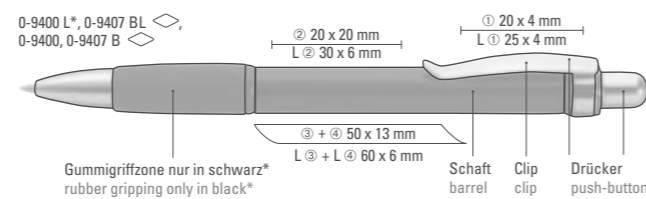

0-9400 L: Druckkugelschreiber mit lackiertem Aluminiumschaft, Metallclip und schwarzer Gummigriffzone.

0-9407 BL: Passender Metalldruckbleistift (Bleistiftmine: 0,5 mm) zu Modell 0-9400 L.

0-9400: Druckkugelschreiber mit Aluminiumschaft, Metallclip und farbiger Gummigriffzone.

0-9407 B: Passender Metalldruckbleistift zu Modell 0-9400.

Preis/Stück 0-9400 L	0,79 €
Preis/Stück 0-9407 BL	1,51 €
Preis/Stück 0-9400	0,79 €
Preis/Stück 0-9407 B	1,51 €
Mindestbestellmenge	300 Stück
Werbeschlüssel	Schaft MS/L, Clip E/L

0-9400 L: Retractable ballpoint pen with lacquered aluminium barrel, metal clip and black rubber gripping.

0-9407 BL: Matching metal mechanical pencil (lead refill: 0.5 mm) for model 0-9400 L.

0-9400: Retractable ballpoint pen with aluminium barrel, metal clip and colored rubber gripping.

0-9407 B: Matching metal retractable pencil for model 0-9400.

Price/piece 0-9400 L	0.79 €
Price/piece 0-9407 BL	1.51 €
Price/piece 0-9400	0.79 €
Price/piece 0-9407 B	1.51 €
Minimum quantity	300 pieces
Advertising code	barrel MS/L, clip E/L