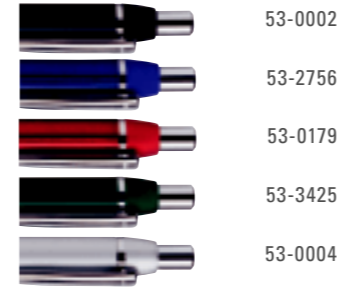

Color code/Refills

0-9460 (● 8-0883), 0-9467 B

0-8800 M (● 8-0883)