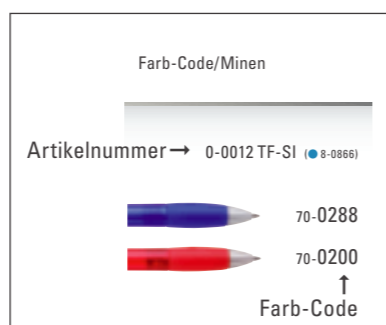

Große Vielfalt, schneller Überblick

uma Schreibgeräte setzen sich aus vielen Komponenten zusammen, mit einer Vielfalt an Farb-Optionen und unterschiedlichen Druckpositionen. Zur schnellen Übersicht über die verfügbaren Gestaltungsmöglichkeiten finden Sie auf jeder Produktseite eine Produkt-Info-Skizze mit dem jeweiligen Schreibgerät, der gesamten Auswahl an Standard-Farben des Modells und den Angaben der zur Verfügung stehenden Druckpositionen mit entsprechenden Maßen (Länge x Höhe in mm).

Für die Beschreibung der Druckposition und der Druckverfahren gibt es spezielle Info-Schlüssel, vgl. unten. Bitte achten Sie auf die Nummer (①–⑥) der jeweilig verfügbaren Druckposition bzw. auf den Buchstaben (Druckschlüssel S, T, TT, E, L, V, D, MT, MS, P) des entsprechend geeigneten Druckverfahrens. uma – große Vielfalt, schneller Überblick.

Produkt-Info-Skizzen (Aufbau)

Gedechte Farben, Beispiele:

Gefrostete Farben, Beispiele:

Transparente Farben, Beispiele:

Druckpositionen

- ① auf dem Clip
- ② in Clipverlängerung
- ③ gegenüber dem Clip
- ④ seitlich vom Clip
- ⑤ auf der Kappe
- ⑥ Stopfen

○ Rundumdruck möglich
◀ Kombi-Modell

Druckverfahren (Druckschlüssel)

- S = Siebdruck
- T = Tampondruck
- TT = Tampondruck auf Sonderformaten
- E = Ätzung
- L = Lasergravur
- V = Visual-Folientransferdruck
- D = Doming

□ = Etikettendruck möglich
◇ = Uni-Modell

- Auf Metall- und Holzschreibgeräten:
- MT = Tampondruck
- MS = Siebdruck
- P = Sonderdruck

Hinweise zu Farb-Codes

Die komplette Farbauswahl der Produkte wurde in Form von Einklinkern abgebildet. Die dazugehörigen Farb-codes setzen sich so zusammen, dass die letzten vier Ziffern der jeweiligen PMS-Farbe entsprechen. Basierend auf den Nummern-Schlüsseln des Pantone-Farbfächers.