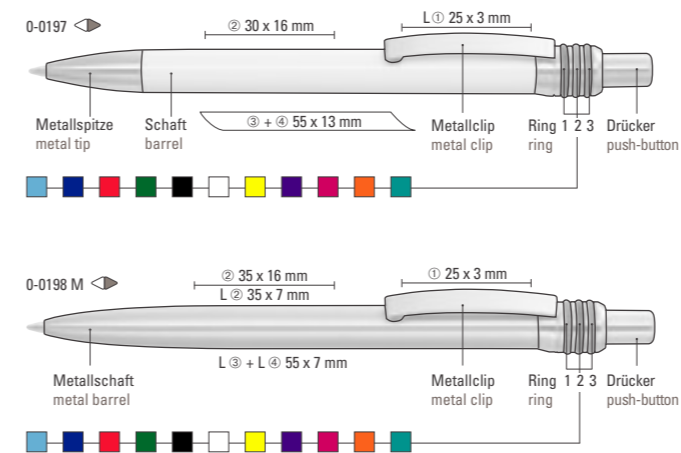

0-0197: Druckkugelschreiber mit gedeckt glänzendem Gehäuse und 3 eingelassenen, kombinierbaren Gummiringen im Oberteil. Metallspitze und Metallclip in silber glänzend.

0-0198 M: Metalldruckkugelschreiber mit matt verchromtem Schaft und 3 eingelassenen, kombinierbaren Gummiringen im Oberteil. Beschläge und Metallclip in silber glänzend.