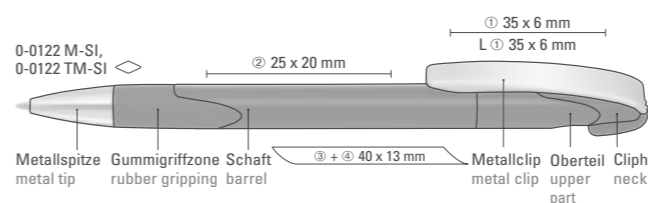

0-0122 SI: Druckkugelschreiber mit gedeckt glänzendem Gehäuse, schwerer glänzender Metallspitze, geschwungenem Clipdrücker und Gummigriffzone.
0-0122 T-SI: Druckkugelschreiber mit transparent glänzendem Gehäuse, schwerer glänzender Metallspitze, geschwungenem Clipdrücker und Gummigriffzone.
0-0122 M-SI: Druckkugelschreiber mit gedeckt glänzendem Gehäuse, schwerer Metallspitze und Metallclip glanzverchromt sowie Gummigriffzone.
0-0122 TM-SI: Druckkugelschreiber mit transparent glänzendem Gehäuse, schwerer Metallspitze und Metallclip glanzverchromt sowie Gummigriffzone.

Preis/Stück 0-0122 SI, 0-0122 T-SI	0,56 €
Mindestbestellmenge	1.000 Stück
Werbeschlüssel	Schaft S, Clip T
Preis/Stück 0-0122 M-SI	0,71 €
Preis/Stück 0-0122 TM-SI	0,71 €
Mindestbestellmenge	1.000 Stück
Werbeschlüssel	Schaft S, Clip MT/L

0-0122 SI: Retractable ballpoint pen with shiny solid body, heavy shiny metal tip, curved clip push-button and rubberized grip zone.
0-0122 T-SI: Retractable ballpoint pen with shiny transparent body, heavy shiny metal tip, curved clip push-button and rubberized grip zone.
0-0122 M-SI: Retractable ballpoint pen with shiny solid body, heavy metal tip, metal clip chrome plated and rubberized grip zone.
0-0122 TM-SI: Retractable ballpoint pen with shiny transparent body, heavy metal tip, metal clip brilliant chrome plated and rubberized grip zone.

Price/piece 0-0122 SI, 0-0122 T-SI	0.56 €
Minimum quantity	1,000 pieces
Advertising code	barrel S, clip T
Price/piece 0-0122 M-SI	0.71 €
Price/piece 0-0122 TM-SI	0.71 €
Minimum quantity	1,000 pieces
Advertising code	barrel S, clip MT/L