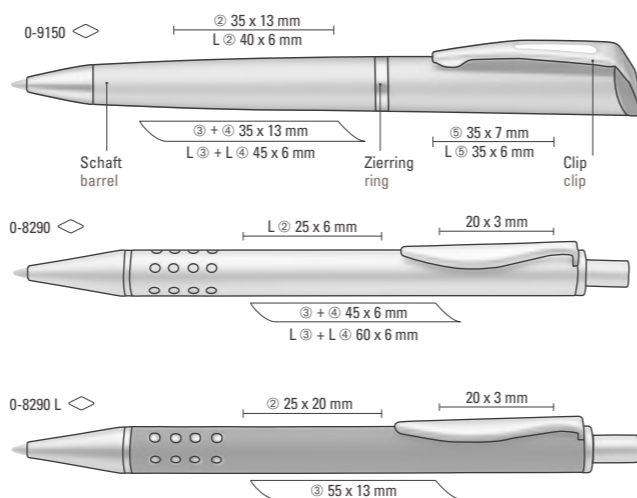

0-9150: Metall-Drehkugelschreiber mit
glanzverchromten Metallbeschlagteilen.

0-8290: Metall-Druckkugelschreiber mit
matt verchromtem Gehäuse, geschwun-
genem Clip und Griffzone.

0-8290 L: Metall-Druckkugelschreiber mit
blau lackiertem Schaft, matt verchromter
Spitze, Drücker und geschwungenem
Clip sowie einer gelochten Griffzone.

Preis/Stück 0-9150	3,58 €
Mindestbestellmenge	100 Stück
Werbeschlüssel Schaft MS/L, Kappe MT/L	
Preis/Stück 0-8290, 0-8290 L	1,08 €
Mindestbestellmenge	300 Stück
Werbeschlüssel 0-8290	Schaft E/L, Clip L
Werbeschlüssel 0-8290 L	Schaft MS, Clip L

0-9150: Metal twist ballpoint pen with
gloss-chrome metal fittings.

0-8290: Metal retractable ballpoint pen
with matt chrome body, flared clip and
grip zone.

0-8290 L: Metal retractable ballpoint pen
with blue lacquered barrel, matt chrome
tip, push-button and flared clip as well
as a perforated grip zone.

Price/piece 0-9150	3.58 €
Minimum quantity	100 pieces
Advertising code barrel MS/L, cap MT/L	
Price/piece 0-8290, 0-8290 L	1.08 €
Minimum quantity	300 pieces
Advertising code 0-8290	barrel E/L, clip L
Advertising code 0-8290 L	barrel MS, clip L