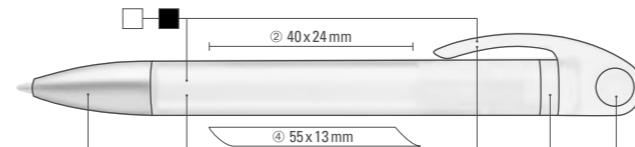

Now with printable dots! Price on require.

Metallspitze metal tip  
Schaft barrel  
\*in silber \*in silver  
Clip clip  
Zierring\* fitting\*  
Dot\* dot\*

0-0015: Drehkugelschreiber mit schwerer Metallspitze matt verchromt und silbernem Zierring. Schaft in gedeckt glänzendem Gehäuse, ohne Dot im Oberenteil.