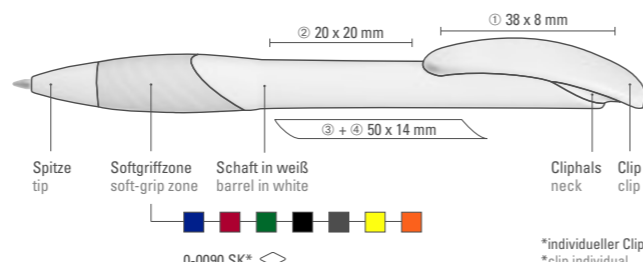

0-0090 SI: Druckkugelschreiber mit ergonomischer Gummigriffzone Bogenclipdrücker matt silber. Schwere Metallspitze matt verchromt.

0-0090 CO-SM: Druckkugelschreiber mit uni gedeckt glänzendem Gehäuse, ergonomischer Gummigriffzone, Bogenclipdrücker mit schwerer, matt verchromter Metallspitze.

0-0090 SK: Druckkugelschreiber mit individuell gestaltbarem Clipdrücker. Gehäuse gedeckt, mit ergonomischer Gummigriffzone.

Preis/Stück 0-0090 SI	0,51 €
Preis/Stück 0-0090 CO-SM	0,42 €
Mindestbestellmenge	1.000 Stück
Preis/Stück 0-0090 SK	Preis auf Anfrage
Mindestbestellmenge	10.000 Stück
Werbeschlüssel	Schaft S, Clip T

0-0090 SI: Retractable ballpoint pen with ergonomic rubber grip zone. Curved push-button clip in matt silver. Heavy metal tip in matt chrome.

0-0090 CO-SM: Retractable ballpoint pen with brilliant solid barrel. Ergonomic rubber grip and curved clip button with heavy, matt chrome metal tip.

0-0090 SK: Retractable ballpoint pen with individuell designed push-button clip. Body in solid colors with ergonomic rubber gripping zone.

Price/piece 0-0090 SI	0.51 €
Price/piece 0-0090 CO-SM	0.42 €
Minimum quantity	1,000 pieces
Price/piece 0-0090 SK	price on require
Minimum quantity	10,000 pieces
Advertising code	barrel S, clip T