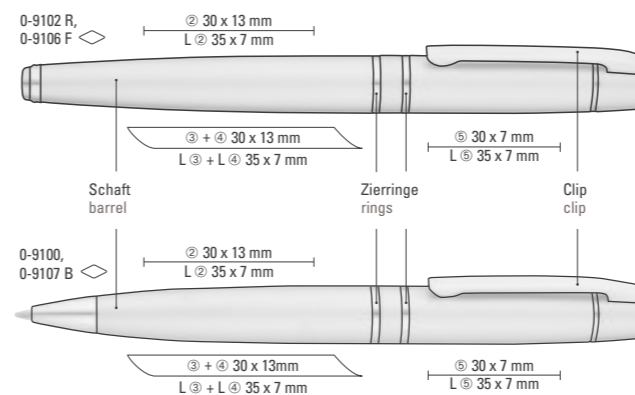

0-9100: Metall-Drehkugelschreiber mit Softdrehmechanik und gefedertem Clip. Beschlagteile glanzverchromt.

0-9102 R: Metall-Rollerball mit gefedertem Clip und rutschfester, schwarzer Gummi-griffzone. Beschlagteile glanzverchromt.

0-9106 F: Metall-Füllfederhalter mit Iridiumfeder und gefedertem Clip. Beschlagteile glanzverchromt.

0-9107 B: Metall-Drehbleistift (0,7 mm), mit gefedertem Clip. Beschlagteile glanzverchromt.

Preis/Stück 0-9100 4,79 €
Preis/Stück 0-9102 R 6,22 €
Preis/Stück 0-9106 F 9,08 €
Preis/Stück 0-9107 B 6,22 €
Mindestbestellmenge 100 Stück
Werbeschlüssel Schaft MS/L, Clip L, Kappe MT/L

0-9100: Metal twist ballpoint pen with smooth turning mechanics and spring-mounted clip. Gloss-chrome fittings.

0-9102 R: Metal rollerball with spring mounted clip and no-slip black rubberized grip zone. Gloss-chrome fitting.

0-9106 F: Metal fountain pen with iridium spring and spring-mounted clip. Body components gloss chrome-plated.

0-9107 B: Metal propelling pencil (0.7 mm) with spring-mounted clip. Body parts gloss chrome-plated.

Price/piece 0-9100 4.79 €
Price/piece 0-9102 R 6.22 €
Price/piece 0-9106 F 9.08 €
Price/piece 0-9107 B 6.22 €
Minimum quantity 100 pieces
Advertising code barrel MS/L, clip L, cap MT/L