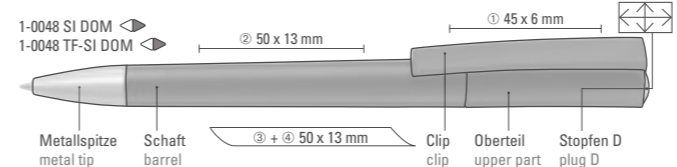

1-0047 T-SI DOM: Drehkugelschreiber mit transparent glänzendem Gehäuse, individuell gestaltetem Doming im Oberteil und schwerer Metallspitze silber glänzend.

Preis/Stück 1-0047 SI	0,79 €
Preis/Stück 1-0047 T-SI	0,79 €
Mindestbestellmenge	1.000 Stück
Werbeschlüssel	Schaft S ○, Clip T
Preis/Stück 1-0047 SI DOM	1,09 €
Preis/Stück 1-0047 T-SI DOM	1,09 €
Mindestbestellmenge	1.000 Stück
Werbeschlüssel	Schaft S ○, Clip T, Stopfen D

1-0047 SI: Twist ballpoint pen with white or black shiny solid body, silver plug in the upper part and metal tip brilliant chrome plated.

1-0047 T-SI: Twist ballpoint pen with shiny transparent body, silver plug in the upper part and metal tip brilliant chrome plated.

1-0047 SI DOM: Twist ballpoint pen with white or black shiny solid body, individually designed doming in the upper part and heavy metal tip brilliant chrome plated.

1-0047 T-SI DOM: Twist ballpoint pen with shiny transparent body, individually designed doming in the upper part and heavy metal tip brilliant chrome plated.

Price/piece 1-0047 SI	0.79 €
Price/piece 1-0047 T-SI	0.79 €
Minimum quantity	1,000 pieces
Advertising code	barrel S ○, clip T
Price/piece 1-0047 SI DOM	1.09 €
Price/piece 1-0047 T-SI DOM	1.09 €
Minimum quantity	1,000 pieces
Advertising code	barrel S ○, clip T, plug D