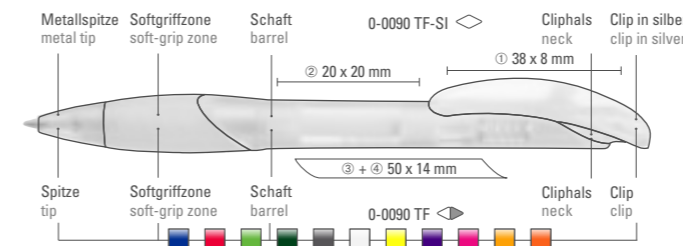

0-0090 SI: Druckkugelschreiber mit ergonomischer Gummigriffzone Bogenclipdrücker matt silber. Schwere Metallspitze matt verchromt.

0-0090 CO-SM: Druckkugelschreiber mit uni gedeckt glänzendem Gehäuse, ergonomischer Gummigriffzone, Bogenclipdrücker mit schwerer, matt verchromter Metallspitze.

0-0090 SK: Druckkugelschreiber mit individuell gestaltbarem Clipdrücker. Gehäuse gedeckt, mit ergonomischer Gummigriffzone.

Preis/Stück 0-0090 SI	0,51 €
Preis/Stück 0-0090 CO-SM	0,42 €
Mindestbestellmenge	1.000 Stück
Preis/Stück 0-0090 SK	Preis auf Anfrage
Mindestbestellmenge	10.000 Stück
Werbeschlüssel	Schaft S, Clip T

0-0090 SI: Retractable ballpoint pen with ergonomic rubber grip zone. Curved push-button clip in matt silver. Heavy metal tip in matt chrome.

0-0090 CO-SM: Retractable ballpoint pen with brilliant solid barrel. Ergonomic rubber grip and curved clip button with heavy, matt chrome metal tip.

0-0090 SK: Retractable ballpoint pen with individuell designed push-button clip. Body in solid colors with ergonomic rubber gripping zone.

Price/piece 0-0090 SI	0.51 €
Price/piece 0-0090 CO-SM	0.42 €
Minimum quantity	1,000 pieces
Price/piece 0-0090 SK	price on require
Minimum quantity	10,000 pieces
Advertising code	barrel S, clip T