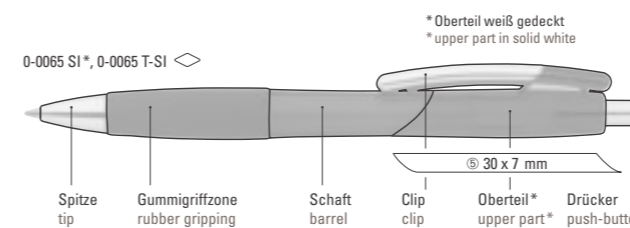

0-0580 TF: Druckkugelschreiber mit transparent gefrostetem Schaft und Gummigriffzone. Geschwungener Metallclip. Drücker, Zierring und Spitze in matt silber.

0-0580: Druckkugelschreiber mit Gummigriffzone und geschwungenem Metallclip. Schaft und Griffzone unifarben. Drücker, Zierring und Spitze in matt silber.

Preis/Stück 0-0580 TF 0,32 €
Preis/Stück 0-0580 0,32 €
Mindestbestellmenge 1.000 Stück
Werbeschlüssel Schaft S

0-0580 TF: Retractable ballpoint pen with transparent frosted barrel and rubber gripping. Curved metal clip. Push-button, ring and tip in matt silver.

0-0580: Retractable ballpoint pen with rubber gripping and curved metal clip. Barrel and grip zone in one solid color. Push-button, ring and tip in matt silver.

Price/piece 0-0580 TF 0,32 €
Price/piece 0-0580 0,32 €
Minimum quantity 1,000 pieces
Advertising code Schaft S