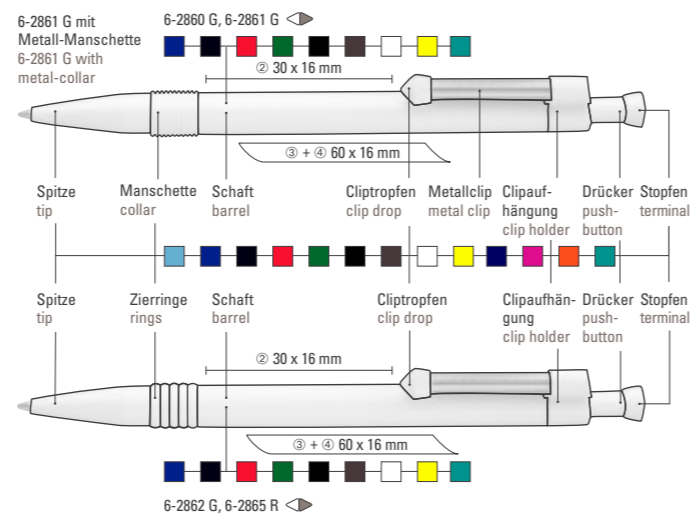

6-2860 G: Druckkugelschreiber mit flexiblem und vernickeltem Metallfederclip.

6-2865 R: Druckkugelschreiber wie 6-2860 G, jedoch mit 5 Zierringen als Griffzone.

6-2862 G: Druckkugelschreiber wie 6-2860 G, jedoch mit angelegten Zierringen als Griffzone.

6-2861 G: Druckkugelschreiber wie 6-2860 G, jedoch mit Metallmanschette als Griffzone.

Preis/Stück 6-2860 G 0,53 €
Preis/Stück 6-2865 R 0,59 €
Preis/Stück 6-2862 G 0,48 €
Preis/Stück 6-2861 G 0,53 €
Mindestbestellmenge 1.000 Stück
Werbeschlüssel Schaft S ○

6-2860 G: Retractable ballpoint with flexible, nickel-plated springy metal clip.

6-2865 R: Retractable ballpoint pen like 6-2860 G, but with 5-ring grip zone.

6-2862 G: Retractable ballpoint pen like 6-2860 G, but with ring grip zone.

6-2861 G: Retractable ballpoint pen like 6-2860 G, but with metal-collar grip zone.

Price/piece 6-2860 G 0,53 €
Price/piece 6-2865 R 0,59 €
Price/piece 6-2862 G 0,48 €
Price/piece 6-2861 G 0,53 €
Minimum quantity 1,000 pieces
Advertising code Schaft S ○