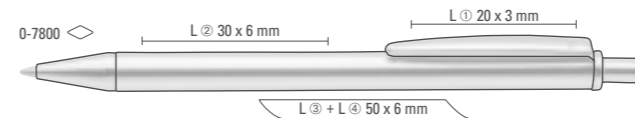

\* Druckgrößen wie 0-8100  
\* Print sizes as 0-8100

0-7800: Metall-Druckkugelschreiber mit  
matt verchromtem Gehäuse, vernickeltem  
Clip, Drücker und Spitze.

0-8100: Metall-Drehkugelschreiber mit  
matt verchromtem Gehäuse und dünnem  
Metallbogenclip.