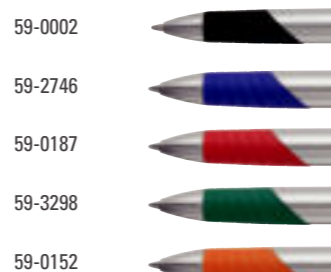

CLIP
0-0075

CLIP LUX
0-0075 LUX

FLAT PEN frozen SI
0-0020 TF-SI

Farb-Code/Minen
Color code/Refills

0-0075 (● 8-0854)

0-0075 LUX (● 8-0854)

0-0020 TF-SI (● 8-0856)

● 8-0856

Farb-Code/Minen
Color code/Refills

0-0031 (● 8-0875)

0-0031 T (● 8-0875)

0-0034 SI (● 8-0854)

● 8-0854

PROFI
0-0031

PROFI frozen
0-0031 T

COMFORT SI
0-0034 SI

0-0075: Druckkugelschreiber in gedeckt weiß mit unifarbener Gummigriffzone und Doppel-Bogenclip.

0-0075 LUX: Druckkugelschreiber in silber mit unifarbener Gummigriffzone und Doppel-Bogenclip.

0-0020 TF-SI: Druckkugelschreiber mit flachem, transparent gefrostetem Zwei-Komponenten-Schaft und schwerer, matt verchromter Metallspitze. Schaft und Gummigriffzone unifarben. Clip und Drücker in silber.

Preis/Stück 0-0075	0,28 €
Preis/Stück 0-0075 LUX	0,36 €
Mindestbestellmenge	1.000 Stück
Werbeschlüssel	Schaft S, Clip T
Preis/Stück 0-0020 TF-SI	0,51 €
Mindestbestellmenge	1.000 Stück
Werbeschlüssel	Schaft T, Clip T

0-0075: Retractable ballpoint pen in white with rubberized grip zone in one color and double curved clip.

0-0075 LUX: Retractable ballpoint pen in silver with rubberized grip zone in one color and double curved clip.

0-0020 TF-SI: Retractable ballpoint pen with flat transparent frosted two-component body and heavy, matt chrome metal tip. One colored barrel and rubber gripping. Clip and push-button in silver.

Price/piece 0-0075	0.28 €
Price/piece 0-0075 LUX	0.36 €
Minimum quantity	1,000 pieces
Advertising code	barrel S, clip T
Price/piece 0-0020 TF-SI	0.51 €
Minimum quantity	1,000 pieces
Advertising code	barrel T, clip T

0-0031: Weißer Druckkugelschreiber mit Bogenclip und farbiger Gummigriffzone.