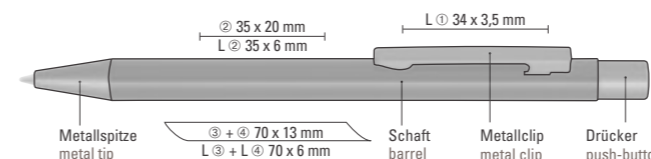

Modell eignet sich für Hochglanzlaserung. Siehe Seite 196/197.

Model is suitable for high-gloss laser engraving. See page 196/197.

0-9450, 0-9457 B, 0-9450 M, 0-9457 MB ◊

0-9450: Metall-Druckkugelschreiber mit glänzendem Gehäuse, Metallclip, Metallspitze und Drücker in GUN metallic.  
 0-9457 B: Metall-Druckbleistift (0,7 mm) mit glänzendem Gehäuse, Metallclip, Metallspitze und Drücker in GUN metallic. Radiergummi im Drücker.  
 0-9450 M: Metall-Druckkugelschreiber mit mattem Gehäuse, Metallclip, Metallspitze und Drücker in GUN metallic.  
 0-9457 MB: Metall-Druckbleistift (0,7 mm) passend zu Modell 0-9450 M.  
 Preis/Stück 0-9450, 0-9450 M 1,42 €  
 Preis/Stück 0-9457 B, 0-9457 MB 2,14 €  
 Mindestbestellmenge 300 Stück  
 Werbeschlüssel Schaft MS/L, Clip L