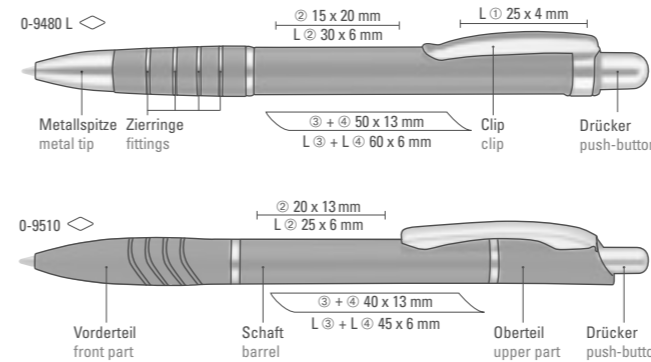

0-9400 L: Druckkugelschreiber mit lackiertem Aluminiumschaft, Metallclip und schwarzer Gummigriffzone.

0-9407 BL: Passender Metalldruckbleistift (Bleistiftmine: 0,5 mm) zu Modell 0-9400 L.

0-9400: Druckkugelschreiber mit Aluminiumschaft, Metallclip und farbiger Gummigriffzone.

0-9407 B: Passender Metalldruckbleistift zu Modell 0-9400.

Preis/Stück 0-9400 L	0,79 €
Preis/Stück 0-9407 BL	1,51 €
Preis/Stück 0-9400	0,79 €
Preis/Stück 0-9407 B	1,51 €
Mindestbestellmenge	300 Stück
Werbeschlüssel	Schaft MS/L, Clip E/L

0-9400 L: Retractable ballpoint pen with lacquered aluminium barrel, metal clip and black rubber gripping.

0-9407 BL: Matching metal mechanical pencil (lead refill: 0.5 mm) for model 0-9400 L.

0-9400: Retractable ballpoint pen with aluminium barrel, metal clip and colored rubber gripping.

0-9407 B: Matching metal retractable pencil for model 0-9400.

Price/piece 0-9400 L	0.79 €
Price/piece 0-9407 BL	1.51 €
Price/piece 0-9400	0.79 €
Price/piece 0-9407 B	1.51 €
Minimum quantity	300 pieces
Advertising code	barrel MS/L, clip E/L