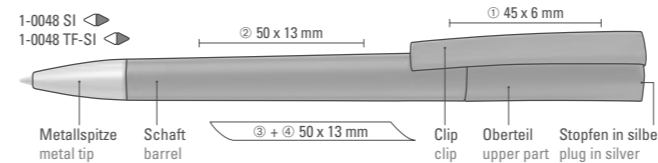

1-0047 T-SI DOM: Drehkugelschreiber mit transparent glänzendem Gehäuse, individuell gestaltetem Doming im Oberteil und schwerer Metallspitze silber glänzend.

Preis/Stück 1-0047 SI	0,79 €
Preis/Stück 1-0047 T-SI	0,79 €
Mindestbestellmenge	1.000 Stück
Werbeschlüssel	Schaft S ○, Clip T
Preis/Stück 1-0047 SI DOM	1,09 €
Preis/Stück 1-0047 T-SI DOM	1,09 €
Mindestbestellmenge	1.000 Stück
Werbeschlüssel	Schaft S ○, Clip T, Stopfen D

1-0047 SI: Twist ballpoint pen with white or black shiny solid body, silver plug in the upper part and metal tip brilliant chrome plated.

1-0047 T-SI: Twist ballpoint pen with shiny transparent body, silver plug in the upper part and metal tip brilliant chrome plated.

1-0047 SI DOM: Twist ballpoint pen with white or black shiny solid body, individually designed doming in the upper part and heavy metal tip brilliant chrome plated.

1-0047 T-SI DOM: Twist ballpoint pen with shiny transparent body, individually designed doming in the upper part and heavy metal tip brilliant chrome plated.

Price/piece 1-0047 SI	0.79 €
Price/piece 1-0047 T-SI	0.79 €
Minimum quantity	1,000 pieces
Advertising code	barrel S ○, clip T
Price/piece 1-0047 SI DOM	1.09 €
Price/piece 1-0047 T-SI DOM	1.09 €
Minimum quantity	1,000 pieces
Advertising code	barrel S ○, clip T, plug D