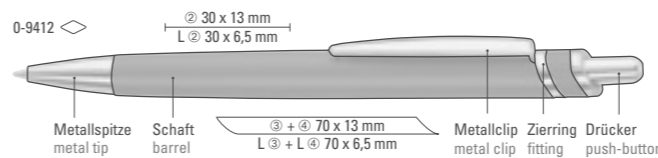

0-9412: Metall-Druckkugelschreiber mit silber glänzenden Beschlagteilen und matt lackiertem Aluminiumschaft.
Preis/Stück 0-9412 1,22 €
Mindestbestellmenge 300 Stück
Werbeschlüssel Schaft MS/L

0-9412: Metal retractable ballpoint pen with shiny silver fittings and matt lacquered aluminum barrel.
Price/piece 0-9412 1.22 €
Minimum quantity 300 pieces
Advertising code barrel MS/L