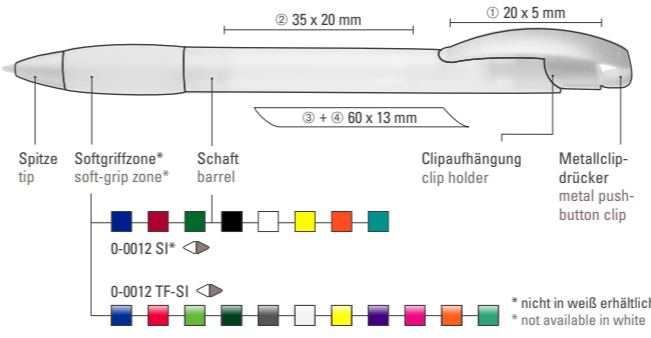

Bei den Modellen 0-0013 TF, 0-0011 T und 0-0011 können alle Teile ab 2.000 Stück kombiniert werden.

With the models 0-0013 TF, 0-0011 T and 0-0011, all parts can be combined if 2,000 units or more are ordered.

0-0013 TF: Druckkugelschreiber mit transparent gefrorenem Gehäuse, gepolsterter Softgriffzone und Clipdrückermechanik. Großer Bogenclip mit Drückerstopfen.

0-0013 TF: Retractable ballpoint pen with transparent frosted body, soft-grip zone and push-button clip. Curved clip with push-button terminal.

0-0011 T: Druckkugelschreiber mit glänzend transparentem Gehäuse, gepolsterter Softgriffzone und Clipdrückermechanik. Leicht gebogener Clip. Drückerstopfen silber metallic.

0-0011 T: Retractable ballpoint pen with glossy transparent body, soft-grip zone and push-button clip. Slightly curved clip. Push-button terminal in metallic silver.

0-0011: Druckkugelschreiber mit gepolsterter Softgriffzone und Clipdrückermechanik. Leicht gebogener Clip. Drücker, Schaft und Spitze unifarben weiß. Stopfen und gepolsterter Softgriffzone unifarben. Ebenfalls Standard: alle Teile komplett unifarben mit silbernem Stopfen.

0-0011: Retractable ballpoint pen with soft-grip zone and push-button clip. Slightly curved clip. Clip push-button, barrel and tip in solid white. Pen terminal and padded soft-grip zone in the same color with silver terminal, too.

Preis/Stück 0-0013 TF	0,51 €	Price/piece 0-0013 TF	0,51 €
Preis/Stück 0-0011 T	0,51 €	Price/piece 0-0011 T	0,51 €
Preis/Stück 0-0011	0,43 €	Price/piece 0-0011	0,43 €
Mindestbestellmenge	1.000 Stück	Minimum quantity	1,000 pieces
Werbeschlüssel	Schaft S ○, Clip T	Advertising code	barrel S ○, clip T