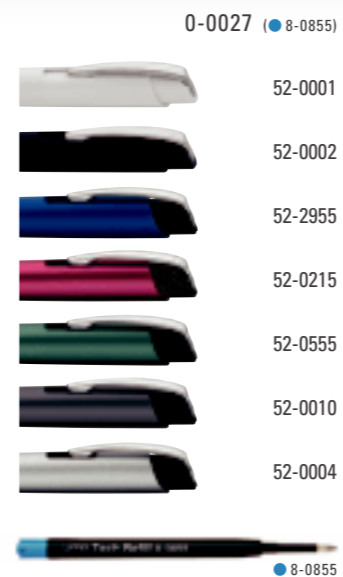

Farb-Code/Minen
Color code/Refills

X-PRESS
0-0027