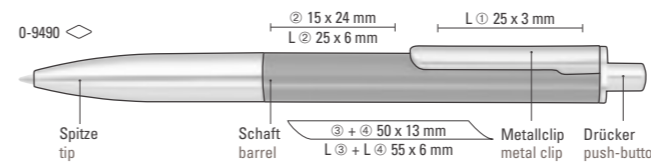

0-9490: Metall-Druckkugelschreiber mit glänzend lackiertem Schaft, Metallclip und großer Silberspitze glanzverchromt.
Preis/Stück 0-9490 1,13 €
Mindestbestellmenge 300 Stück
Werbeschlüssel Schaft MS/L, Clip L

0-9490: Retractable metal ballpoint pen with shiny coated body, clip and large silver tip brilliant chrome plated.
Price/piece 0-9490 1.13 €
Minimum quantity 300 pieces
Advertising code barrel MS/L, clip L