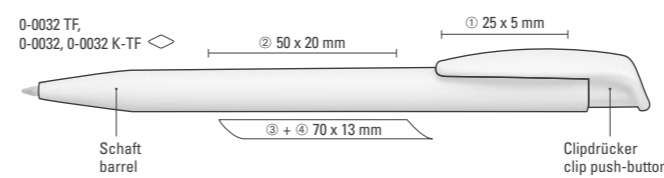

0-0040 TF: Kugelschreiber mit Drehmechanik und transparent gefrostetem Gehäuse.

0-0040 SI: Matt silberner Kugelschreiber mit Drehmechanik.

0-0049 TF: Kugelschreiber mit Drehmechanik und transparent gefrostetem Gehäuse.

Preis/Stück 0-0040 TF	0,18 €
Preis/Stück 0-0040 SI	0,26 €
Mindestbestellmenge	1.000 Stück
Werbeschlüssel	Schaft S, Clip S
Preis/Stück 0-0049 TF	0,32 €
Mindestbestellmenge	1.000 Stück
Werbeschlüssel	Schaft S, Clip T

0-0040 TF: Twist-action ballpoint pen with transparent frosted body.

0-0040 SI: Twist-action ballpoint pen in matt silver.

0-0049 TF: Twist-action ballpoint pen with transparent frosted body.

Price/piece 0-0040 TF	0.18 €
Price/piece 0-0040 SI	0.26 €
Minimum quantity	1,000 pieces
Advertising code	barrel S, clip S
Price/piece 0-0049 TF	0.32 €
Minimum quantity	1,000 pieces
Advertising code	barrel S, clip T