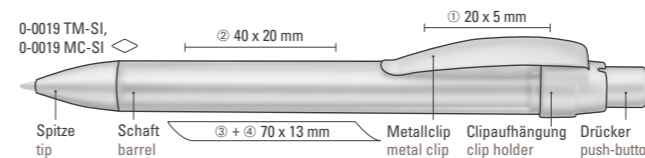

0-0019 TM-SI: Druckkugelschreiber mit Metallclip, Spitze und Drücker in silber. Schaft transparent.
0-0019 MC-SI: Druckkugelschreiber mit Metallclip, Spitze und Drücker in silber. Schaft in Carbonoptik.
Preis/Stück 0-0019 TM-SI 0,56 €
Mindestbestellmenge 1.000 Stück
Verbeschlüssel Schaft S ○ □, Clip E/L
Preis/Stück 0-0019 MC-SI 0,71 €
Mindestbestellmenge 1.000 Stück
Verbeschlüssel Schaft S ○, Clip E/L

0-0019 TM-SI: Ballpoint pen with metal clip, tip and push-button in silver. Transparent barrel.
0-0019 MC-SI: Retractable ballpoint pen with metal clip, tip and push-button in silver. Barrel in carbon look.
Price/piece 0-0019 TM-SI 0.56 €
Minimum quantity 1,000 pieces
Advertising code barrel S ○ □, clip E/L
Price/piece 0-0019 MC-SI 0.71 €
Minimum quantity 1,000 pieces
Advertising code barrel S ○, clip E/L