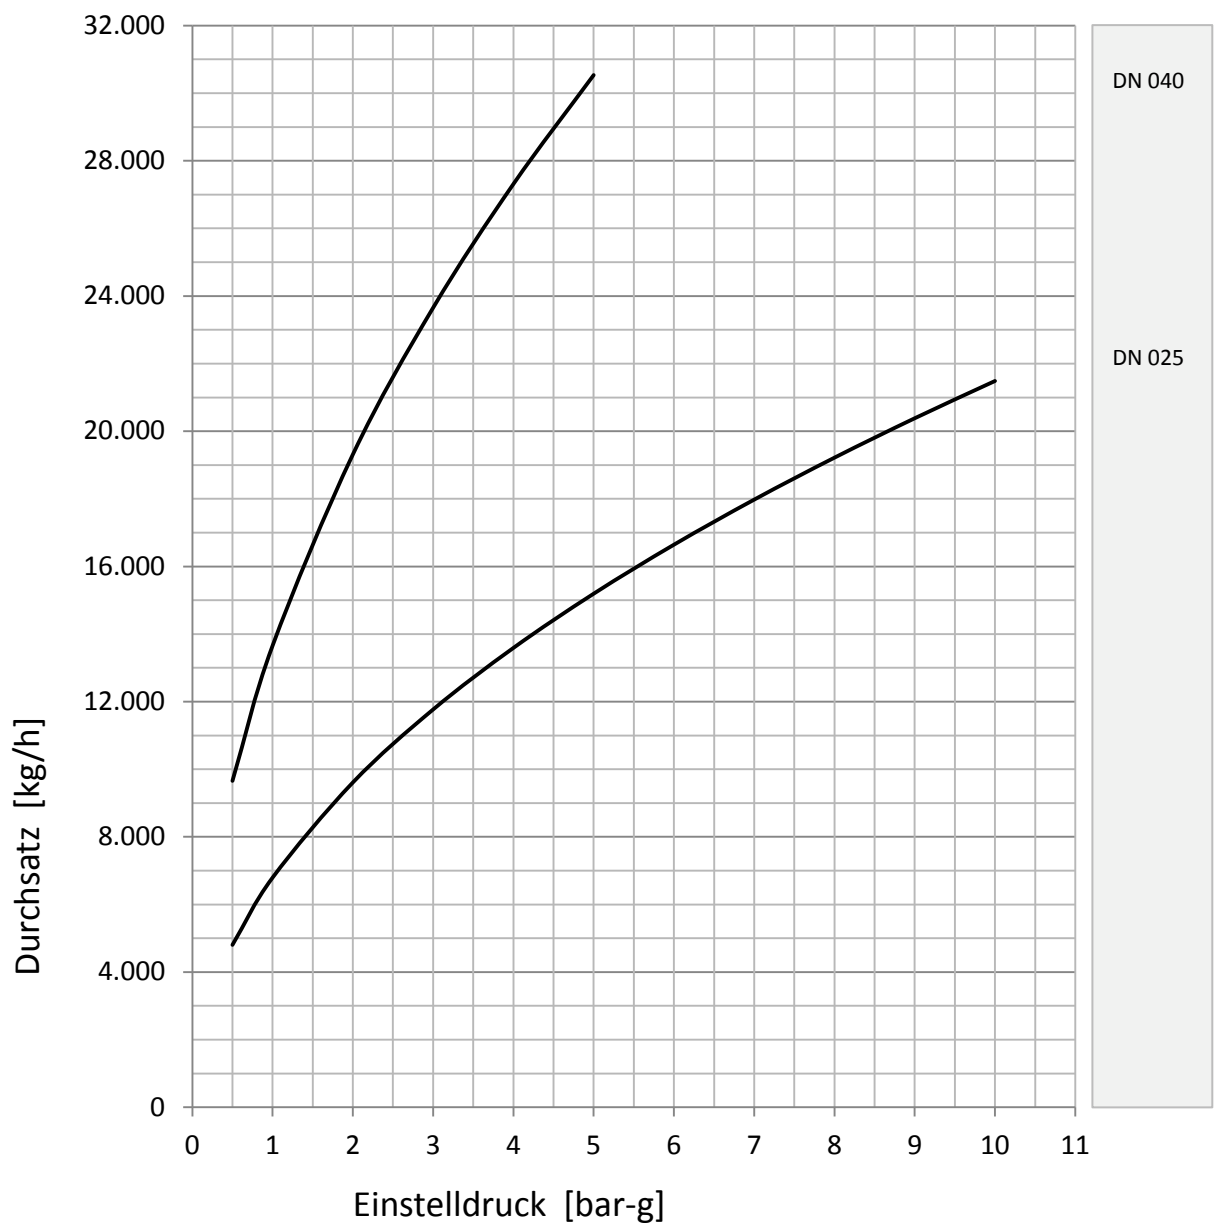

# Abblaseleistung

Sicherheitsventil federbelastet

32524 32624

Medium <Wasser>

# Abblaseleistung

Sicherheitsventil federbelastet

32524 32624

Medium <Luft>

## Abblaseleistung

Sicherheitsventil federbelastet

32524 32624

Medium <Dampf>