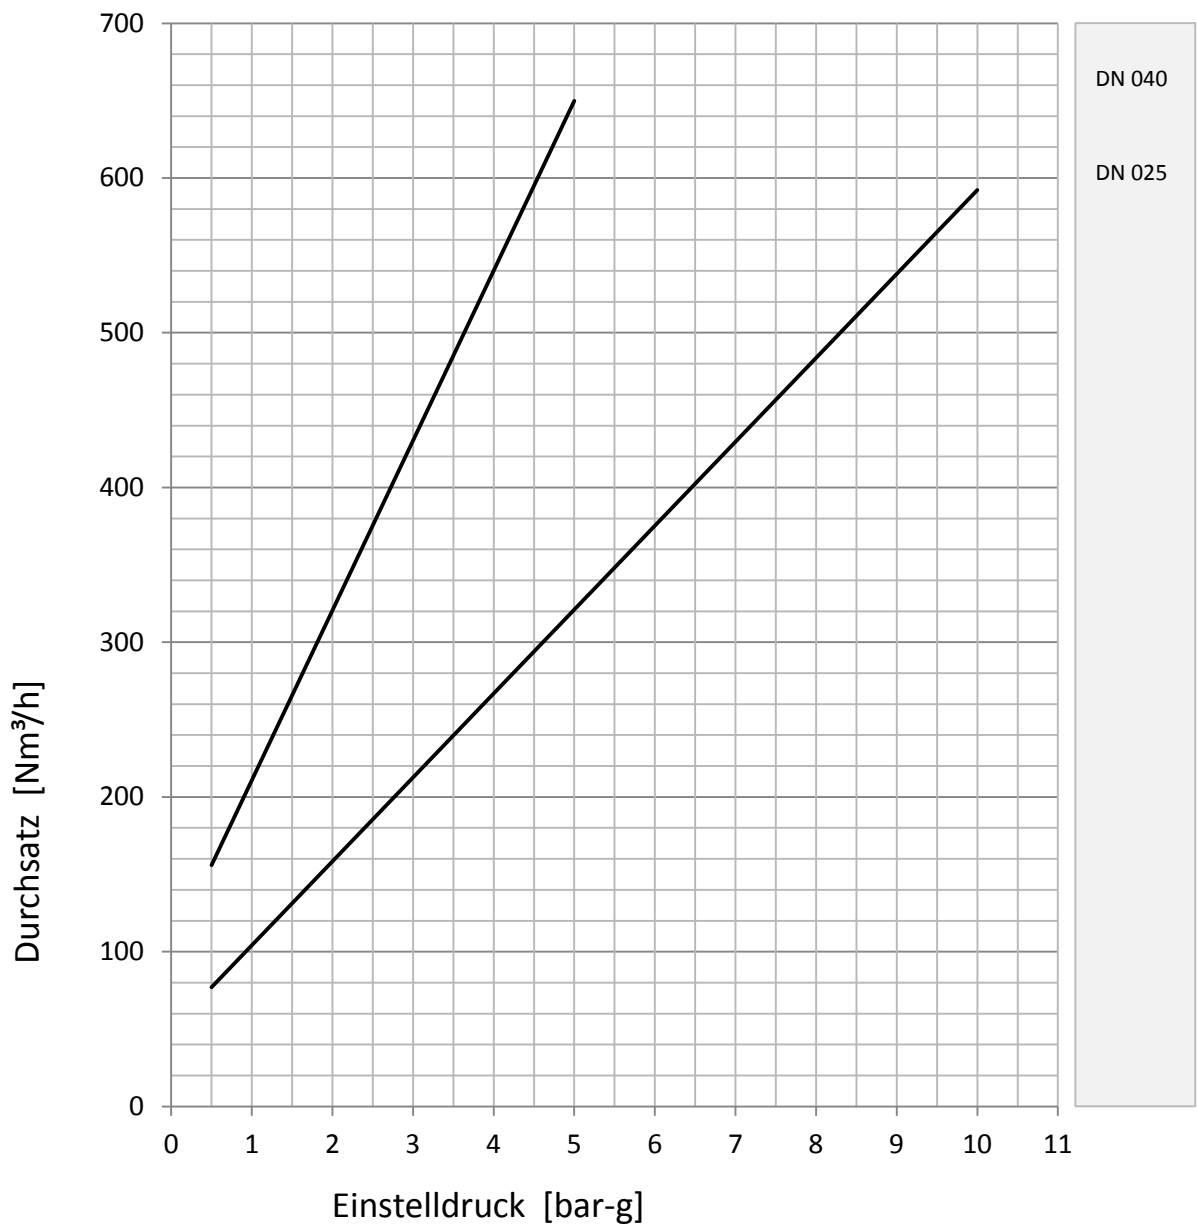

# Abblaseleistung

Sicherheitsventil federbelastet

32524 32624

Medium <Wasser>

# Abblaseleistung

Sicherheitsventil federbelastet

32524 32624

Medium <Luft>

## Abblaseleistung

Sicherheitsventil federbelastet

32524 32624

Medium <Dampf>