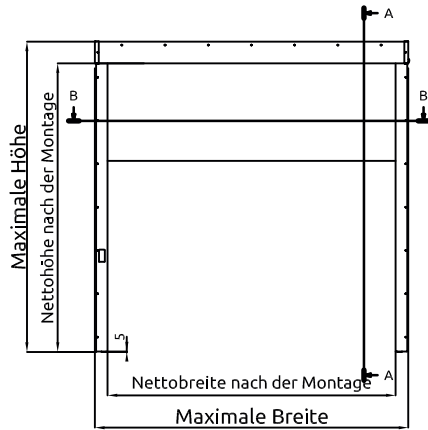

# Firescreen Radiation R1 / R2 / R3

Montage in lichter Öffnung C

Wandmontage B-B

Montage in lichter Öffnung B-B

Details der Seitenführung

Gehäuse Einbauraum (Breite x Höhe) (mm)

- Gehäuse Typ A : 225 x 225 mm
- Gehäuse Typ B : 275 x 275 mm
- Gehäuse Typ C : 345 x 345 mm