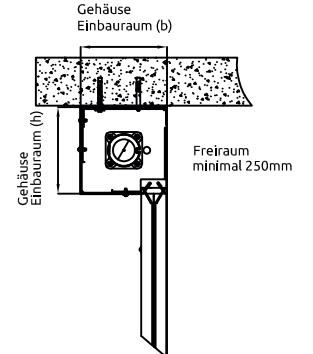

# Firescreen Radiation R1 / R2 / R3

Montage in lichter Öffnung C

Wandmontage B-B

Montage in lichter Öffnung B-B

Details der Seitenführung

Gehäuse Einbauraum (Breite x Höhe) (mm)

- Gehäuse Typ A : 225 x 225 mm
- Gehäuse Typ B : 275 x 275 mm
- Gehäuse Typ C : 345 x 345 mm