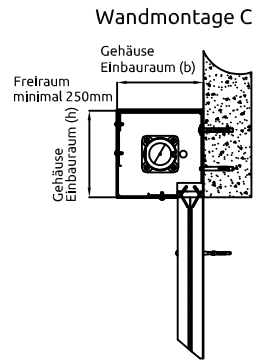

# Firescreen Radiation R1 / R2 / R3

Montage in lichter Öffnung C

Wandmontage B-B

Montage in lichter Öffnung B-B

Details der Seitenführung

Gehäuse Einbauraum (Breite x Höhe) (mm)

- Gehäuse Typ A : 225 x 225 mm
- Gehäuse Typ B : 275 x 275 mm
- Gehäuse Typ C : 345 x 345 mm