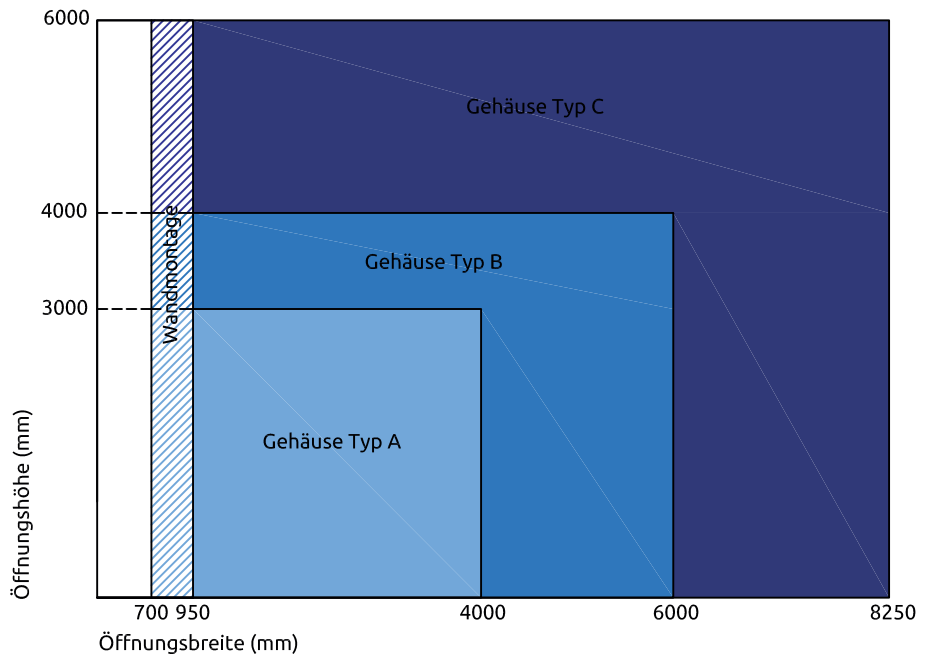

# Firescreen Radiation R1 / R2 / R3

Montage in lichter Öffnung C

Wandmontage B-B

Montage in lichter Öffnung B-B

Details der Seitenführung

Gehäuse Einbauraum (Breite x Höhe) (mm)

- Gehäuse Typ A : 225 x 225 mm
- Gehäuse Typ B : 275 x 275 mm
- Gehäuse Typ C : 345 x 345 mm