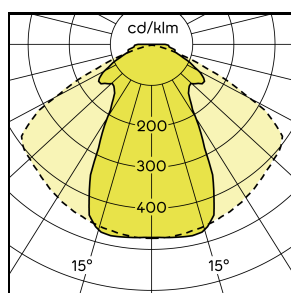

LEDLUX LX TW linear

VV-LL LX 2765 (...) C070 (...)

Lichteinsatz

Der lineare Lichteinsatz besticht durch lichtstarkes farbdynamisches Weißlicht und integriert sich modular in die Architektur. Dabei überzeugt das Lichtelement durch variable Farbtemperatur, gleichmäßige Lichtverteilung und hohe Lichtqualität.

Technische Details

70°, KLAR

Technische Daten

Lebenszyklus	Aktiv
Nennspannung DC	28 V SELV
Leistungsaufnahme	18,9 W/m
Schutzart	IP20 / IP64
Effizienzklasse	A
Schutzklasse	III
Lichtfarbe	2700 ... 6500 K
Umgebungstemperatur	-20 ... +45 °C
Lager-/Transporttemperatur	-25 ... +60 °C
Lebensdauer (L80/B10)	(@ 25 °C) 60.000 h
Länge (L)	253 ... 2286 mm
Breite (B)	20 mm
Höhe (H)	21 mm

Anschlussart	Siehe Ordercode
Leitungslänge	siehe Ordercode
Dimmbar/Steuerbar	Ja
Schnittstelle	LEDTRIX
Material Gehäuse	Kunststoff
Material Abdeckung	Kunststoff
Glühdrahtprüfung	850 °C
Gewicht	ca. 0,2 kg/m
Schlagfestigkeit	IK06
Optik	Klar
Abstrahlwinkel direkt	70°
Lichtstrom direkt (Weiß)	1320 lm/m
Lichtausbeute	70 lm/W