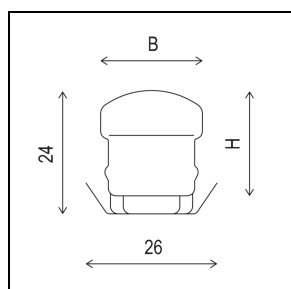

Technische Details

70°, KLAR

Technische Daten

Lebenszyklus	Aktiv
Nennspannung DC	28 V SELV
Leistungsaufnahme	18,9 W/m
Schutzart	IP20 / IP64
Effizienzklasse	A
Schutzklasse	III
Lichtfarbe	2700 ... 6500 K
Umgebungstemperatur	-20 ... +45 °C
Lager-/Transporttemperatur	-25 ... +60 °C
Lebensdauer (L80/B10)	(@ 25 °C) 60.000 h
Länge (L)	253 ... 2286 mm
Breite (B)	20 mm
Höhe (H)	21 mm

Anschlussart	Siehe Ordercode
Leitungslänge	siehe Ordercode
Dimmbar/Steuerbar	Ja
Schnittstelle	LEDTRIX
Material Gehäuse	Kunststoff
Material Abdeckung	Kunststoff
Glühdrahtprüfung	850 °C
Gewicht	ca. 0,2 kg/m
Schlagfestigkeit	IK06
Optik	Klar
Abstrahlwinkel direkt	70°
Lichtstrom direkt (Weiß)	1320 lm/m
Lichtausbeute	70 lm/W