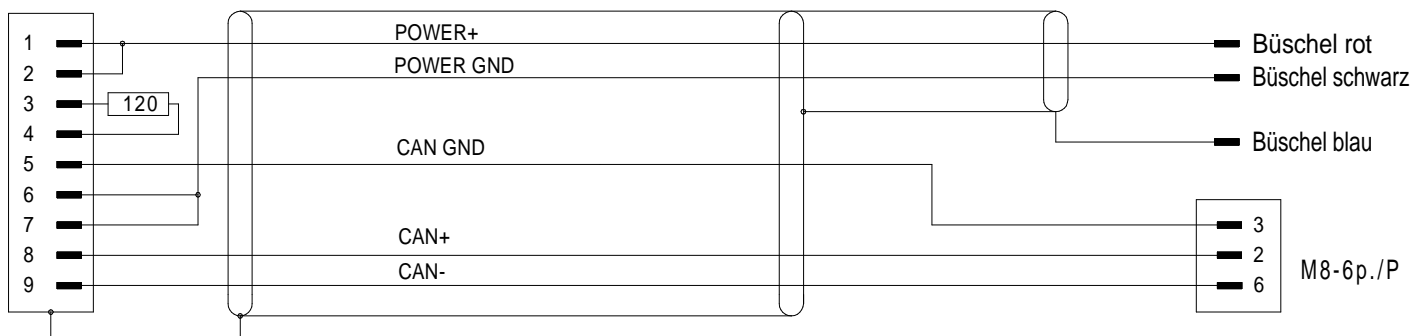

M-CAN/PWR Kabel M8-6p./P, Bündel 3 M-CAN/PWR Kabel M8-6p./P, BANANA 3

Bestell-Nr. 620-473.005 (0,5m) 620-473.050 (5,0m)
Order-Nº 620-473.015 (1,5m) 620-473.100 (10,0m)
 620-473.030 (3,0m) 620-473.

620-473.

LEMO 0B,9-pol./P,30°

Contact Type / Kontaktart

P = Pin contacts / Stiftkontakte
S = Socket contacts / Buchsenkontakte