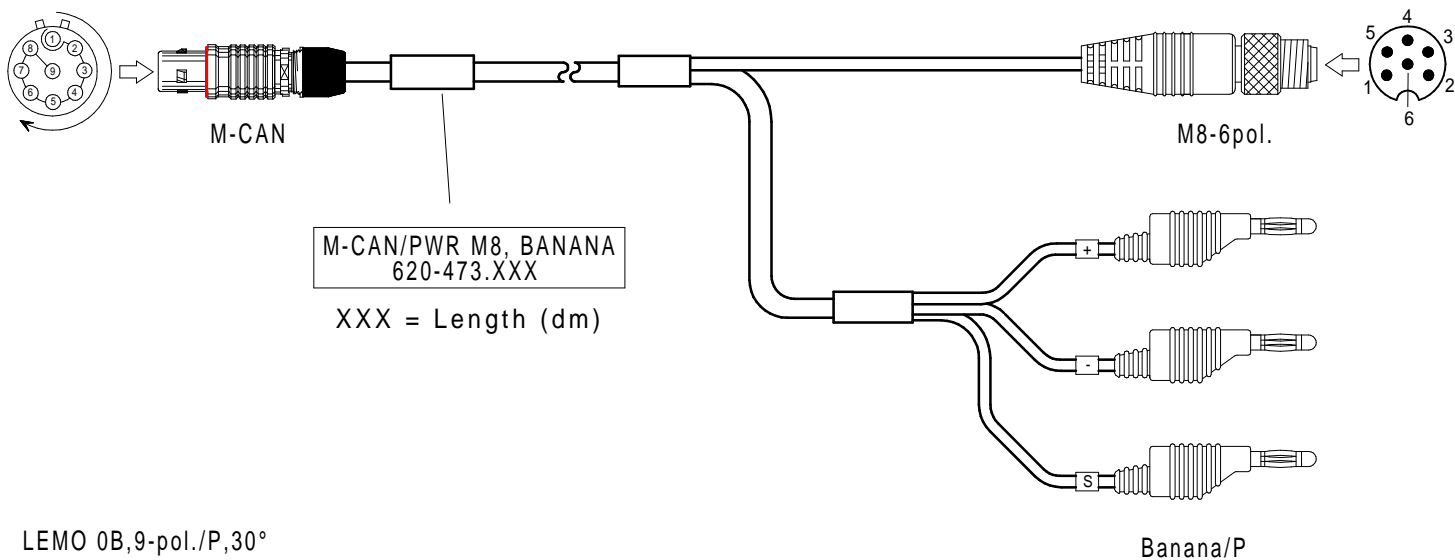

M-CAN/PWR Kabel M8-6p./P, Bündel 3 M-CAN/PWR Kabel M8-6p./P, BANANA 3

Bestell-Nr. 620-473.005 (0,5m) 620-473.050 (5,0m)
Order-Nº 620-473.015 (1,5m) 620-473.100 (10,0m)
 620-473.030 (3,0m) 620-473.

620-473.

LEMO 0B,9-pol./P,30°

Contact Type / Kontaktart

P = Pin contacts / Stiftkontakte
S = Socket contacts / Buchsenkontakte