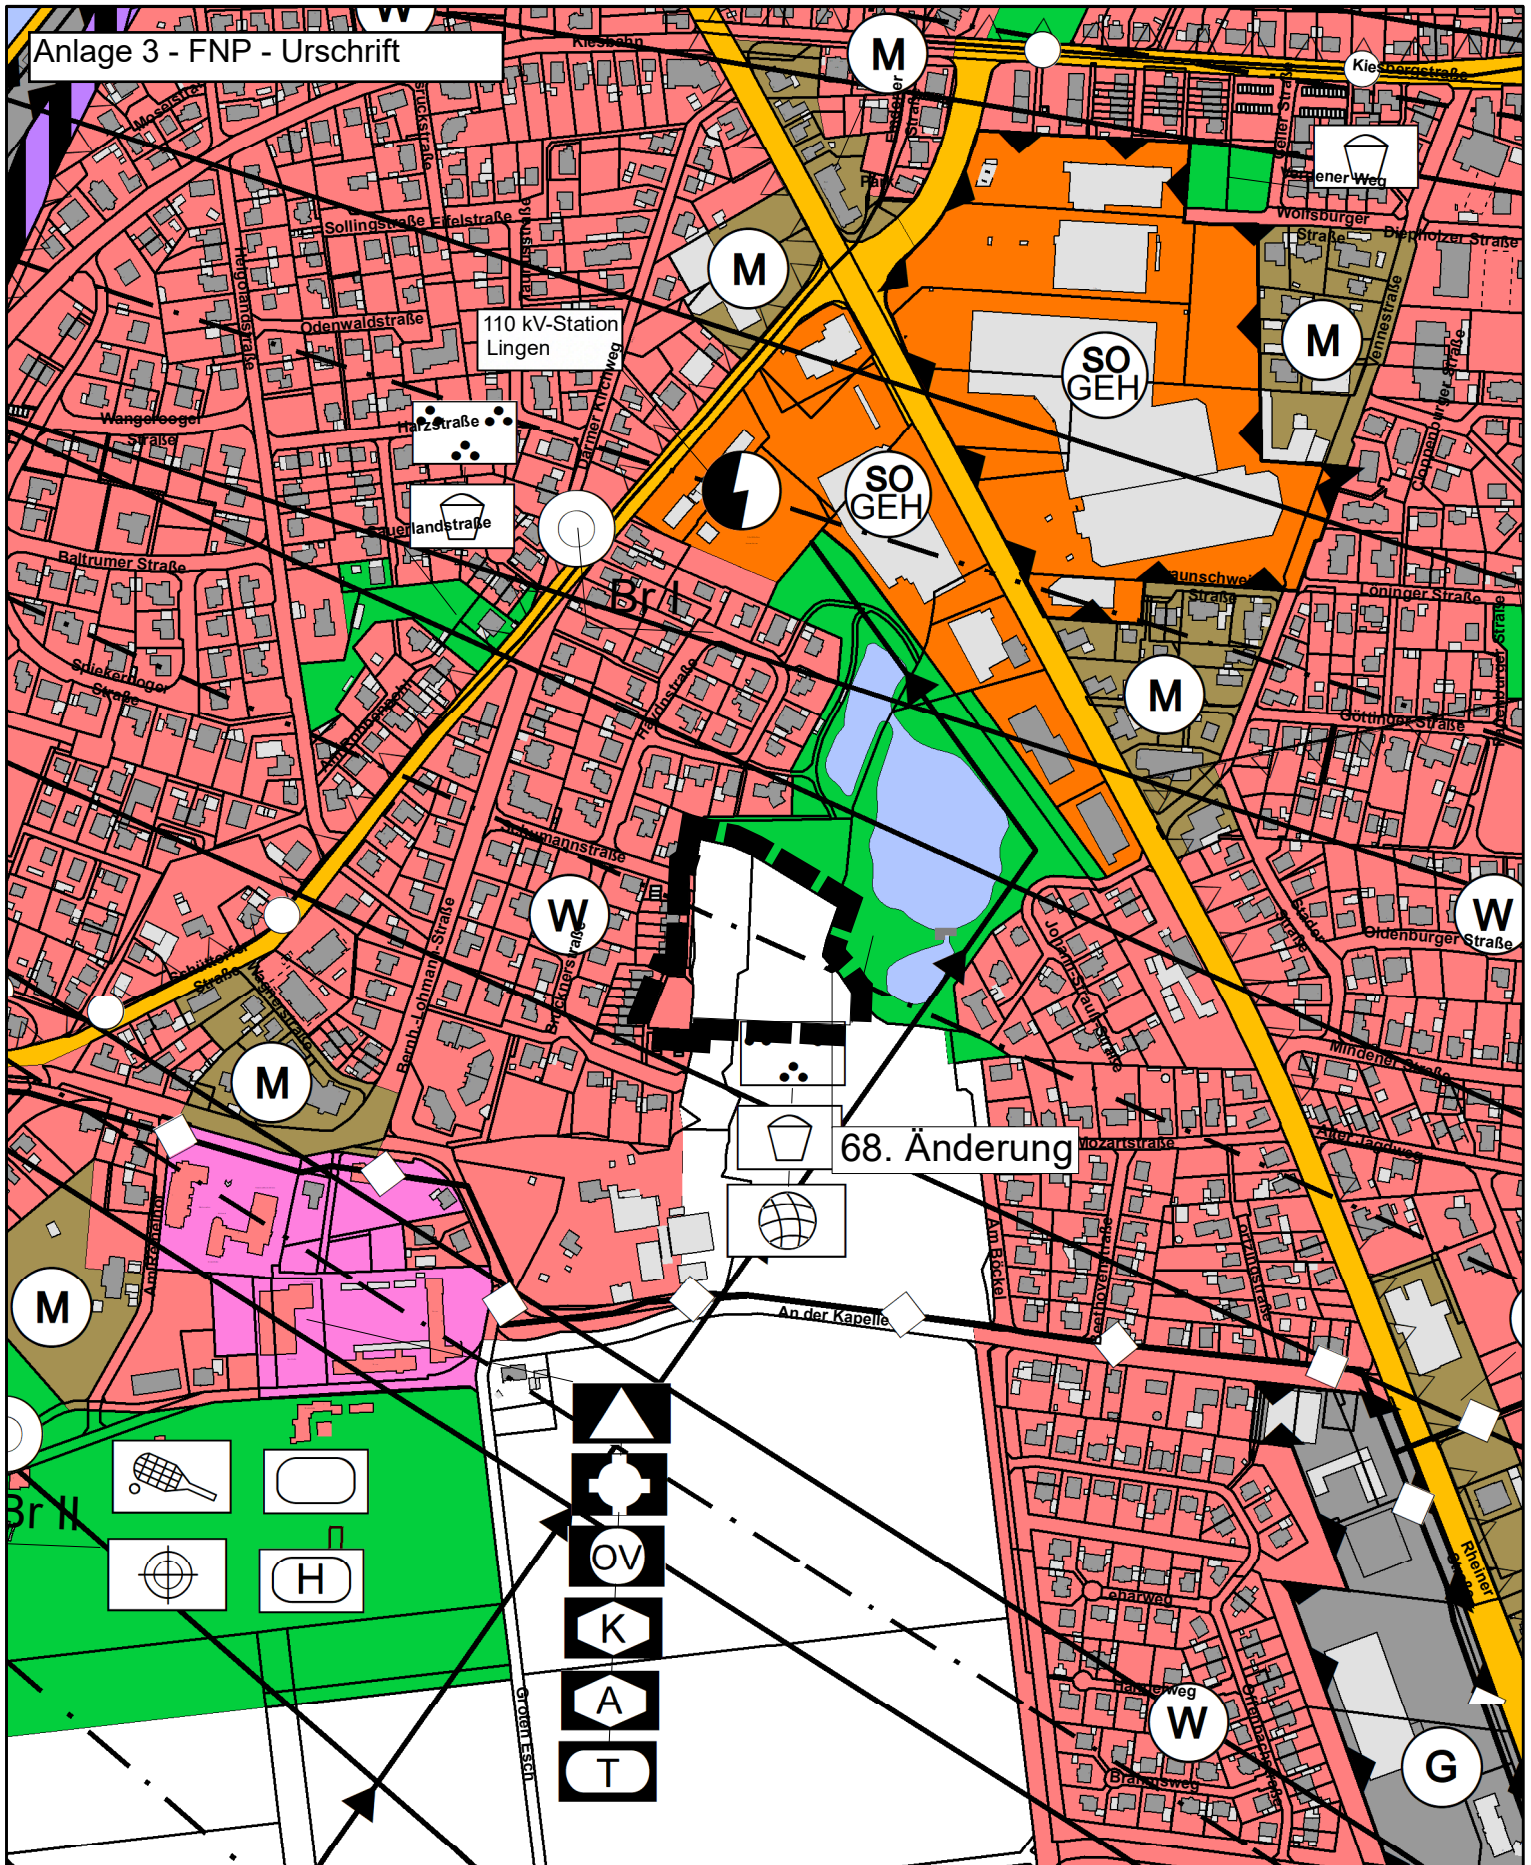

Anlage 3 - FNP - Urschrift

Quelle: Auszug aus den Geodaten des Landesamtes für Geoinformation und Landesvermessung Niedersachsen @2023
Herausgeber: LGLN Regionaldirektion Osnabrück-Meppen - Katasteramt Lingen

rechtsverbindlicher Flächennutzungsplan der Stadt Lingen (Ems) Ortsteil Darme

N

M.: 1:5.000