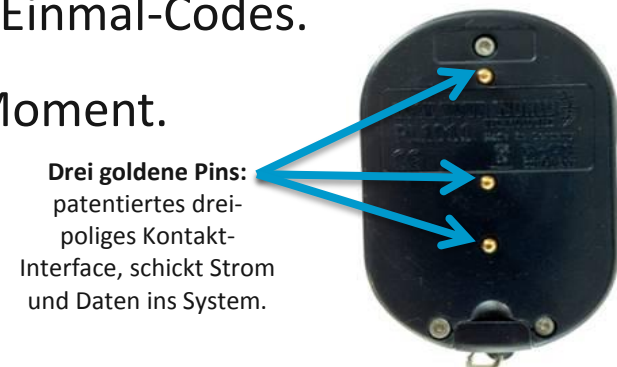

Das patentierte pylocx-Konzept.

Prozess-Optimierungs-Vorteil 1:

Keine Schlüssel oder installierte Tastaturen.

Einzigartige Mobilität.

- Das Schließmedium ist eine mobile Tastatur.
- Der Nutzer hat den Strom immer dabei.
- Schlüssellos alle Schlösser per Code öffnen.
- Integriertes Sicherheitsverfahren auch mit Einmal-Codes.
- Missbrauch-Schutz bei Verlust ab erstem Moment.

Der pyKey,
mobile Tastatur,
die Schlösser öffnet
und Strom liefert.

Drei goldene Pins:
patentiertes drei-
poliges Kontakt-
Interface, schickt Strom
und Daten ins System.

Das patentierte pylocx-Konzept.

Prozess-Optimierungs-Vorteil 2: Außen sind keine Bedienelemente. Absoluter Vandalismus-Schutz.

Die magnetische Kontaktstelle, erinnert an eine Blende, ist unverwundlich und einbruchssicher.

Strom und Daten übertragen:
pykey einfach an die magnetische Kontaktstelle heften.

Das patentierte pylocx-Konzept.