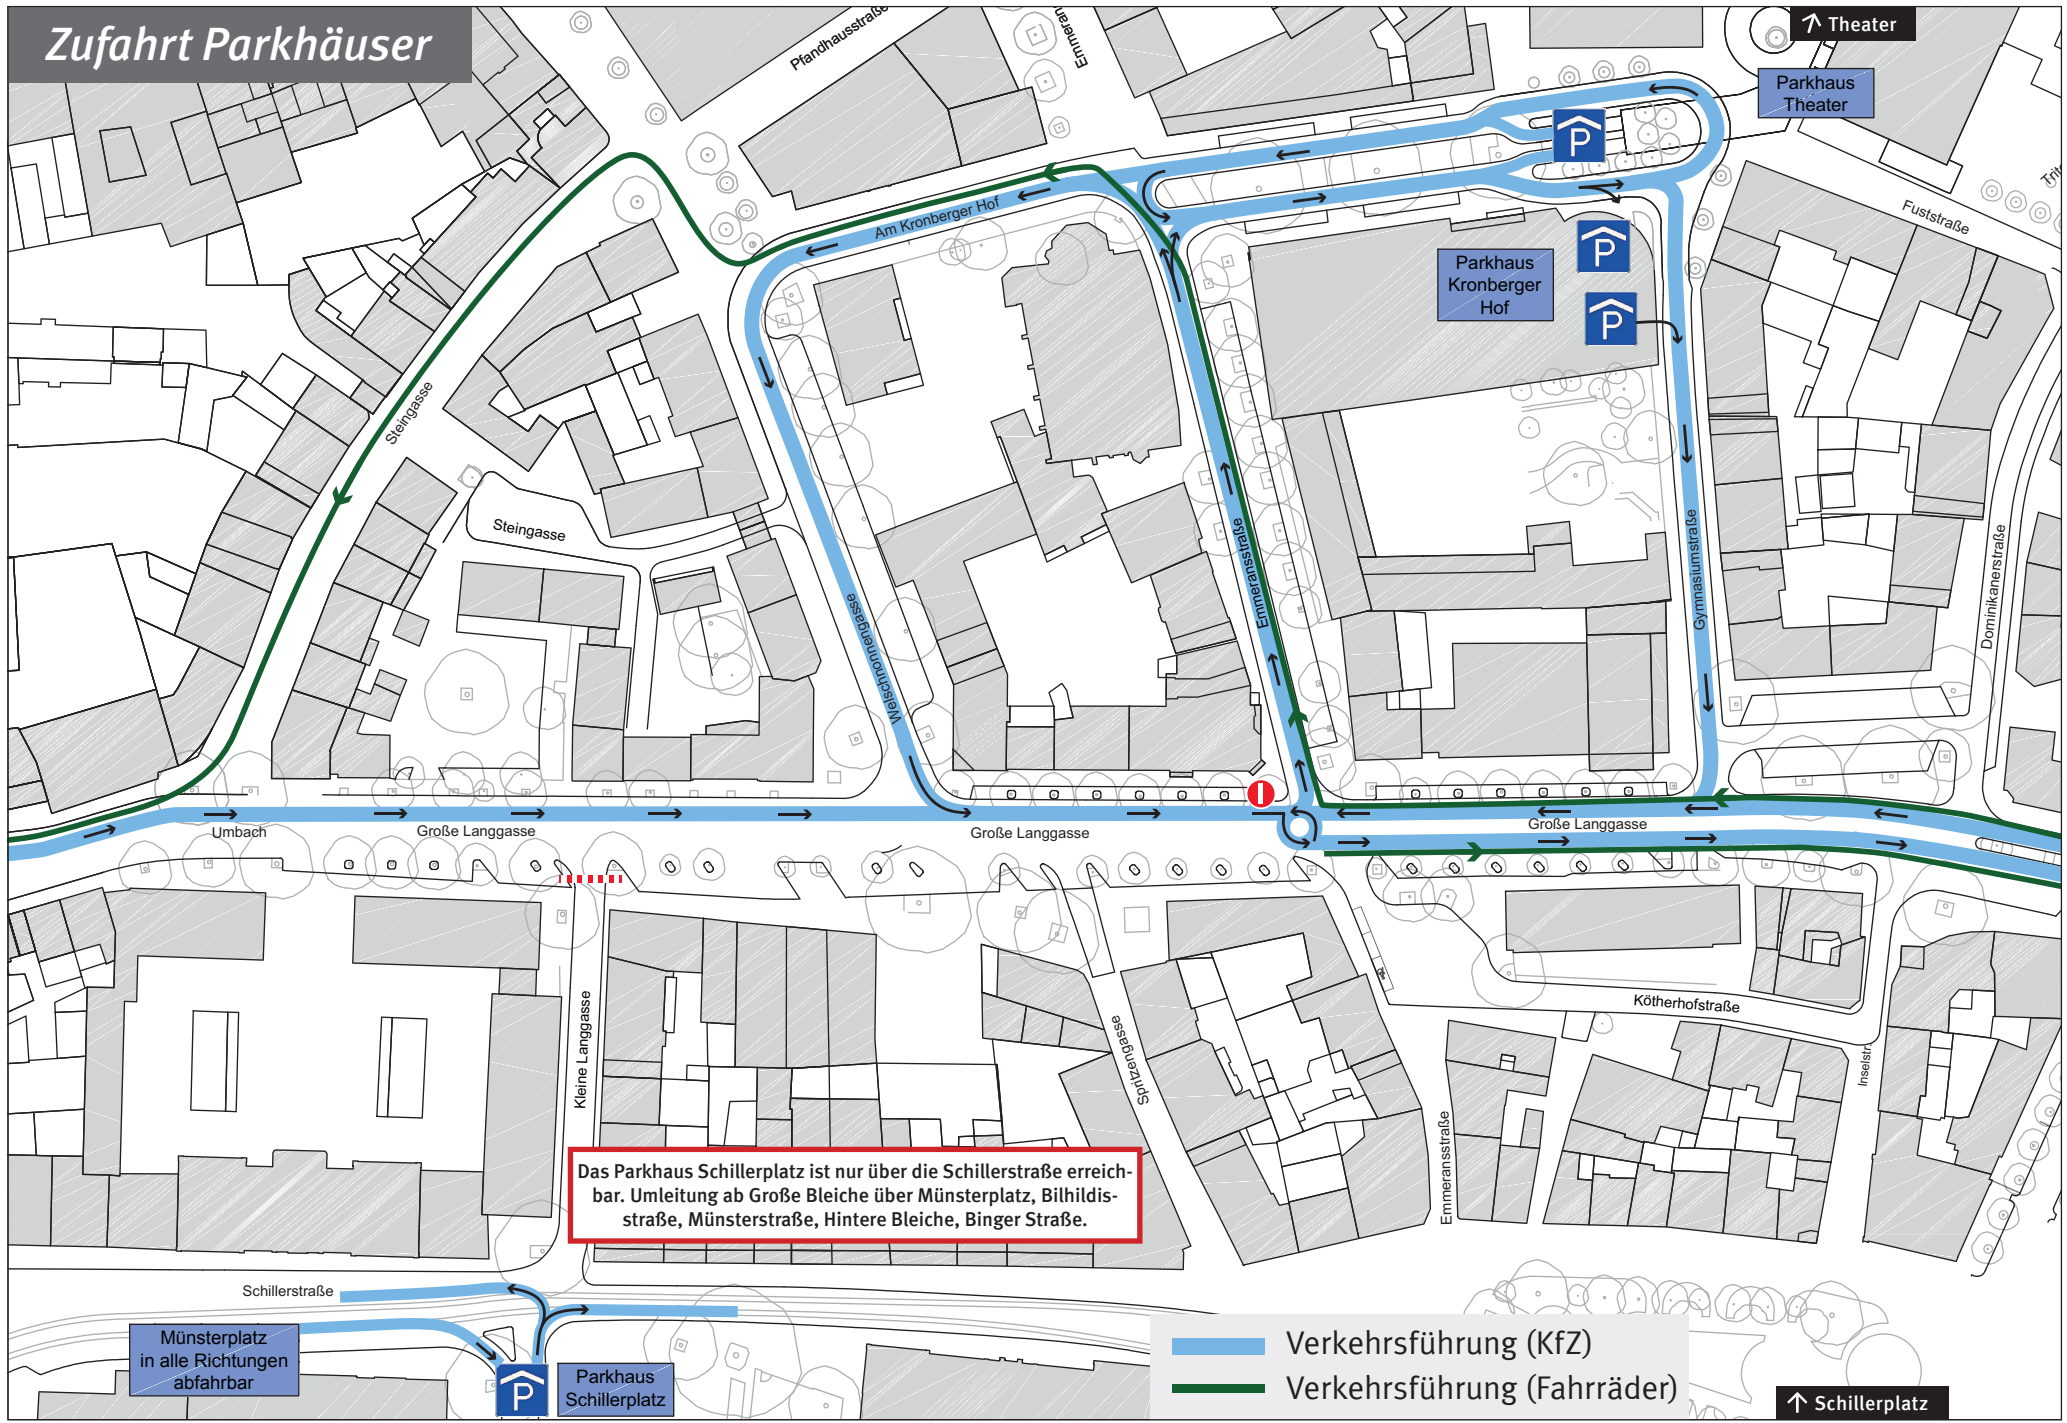

Zufahrt Parkhäuser

Das Parkhaus Schillerplatz ist nur über die Schillerstraße erreichbar. Umleitung ab Große Bleiche über Münsterplatz, Bilhildisstraße, Münsterstraße, Hintere Bleiche, Binger Straße.

Verkehrsführung (KfZ)
Verkehrsführung (Fahrräder)

Münsterplatz
in alle Richtungen
abfahrbar

Parkhaus
Schillerplatz

Schillerplatz

Theater

Parkhaus
Theater

Parkhaus
Kronberger
Hof

Umbach

Große Langgasse

Große Langgasse

Große Langgasse

Kleine Langgasse

Schillerberggasse

Kötherhofstraße

Emmeransstraße

Inselstr.

Pfandhausstraße

Uesaplus

Fuststraße

Dominikanerstraße