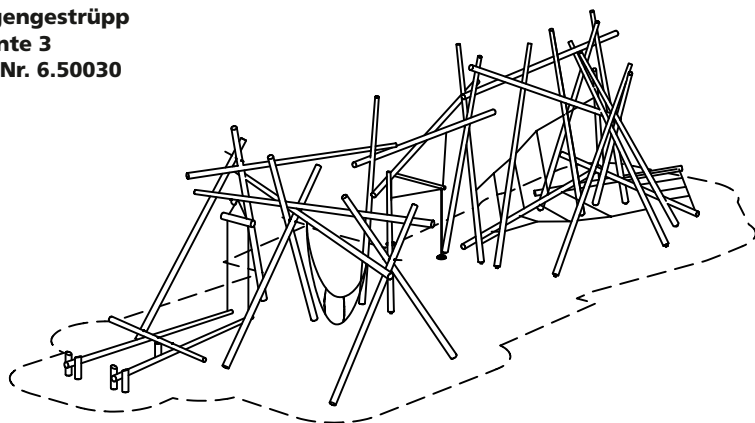

**Spielwert**

Das Stangengestrüpp ist eine wie zufällig zusammentreffende Ansammlung von langen Rundhölzern aus unserer Produktgruppe „Stangen Art“. Die Rundhölzer liegen, hängen oder stehen mehr oder weniger gerade auf der Spielfläche, haben Quer- und Schrägverbindungen, und schaffen eine dynamische Strukturierung des Raumes. Abhängig vom Vertrauen in die eigenen Fähigkeiten und vom Grad der Selbstwahrnehmung, können Kletterer hoch hinaus oder nahe am Boden bleiben. Verschiedene Spiel- und Bewegungsangebote vertiefen die Anziehungskraft der Anlage.

Das Stangengestrüpp fördert insbesondere die Geschicklichkeit, Körper- und Raumwahrnehmung. Je nachdem, wie Kinder, ihren Fähigkeiten entsprechend, die Herausforderung annehmen und bewältigen, wird durch das Spiel ihr Selbstbewusstsein gestärkt.

**Stangengestrüpp  
Variante 3**

**Wesentliche Merkmale**

- naturbelassene, starke Palisaden
- keine vorgegebene Spielnutzungsform, individuelle Erschließung und Nutzung
- Spielimpuls: starke, herausfordernde Konstruktion
- Bewegungsaktivität: klettern, steigen, balancieren, turnen, pendeln, schwingen

**Empfohlen**

- für Kinder ab 6 Jahren und älter
- nur für beaufsichtigte Bereiche von Schulen, Jugendzentren, Sportzentren, Freizeitanlagen, Parks

6.50030

**Stangengestrüpp**  
**Variante 3**  
**Best.-Nr. 6.50030**