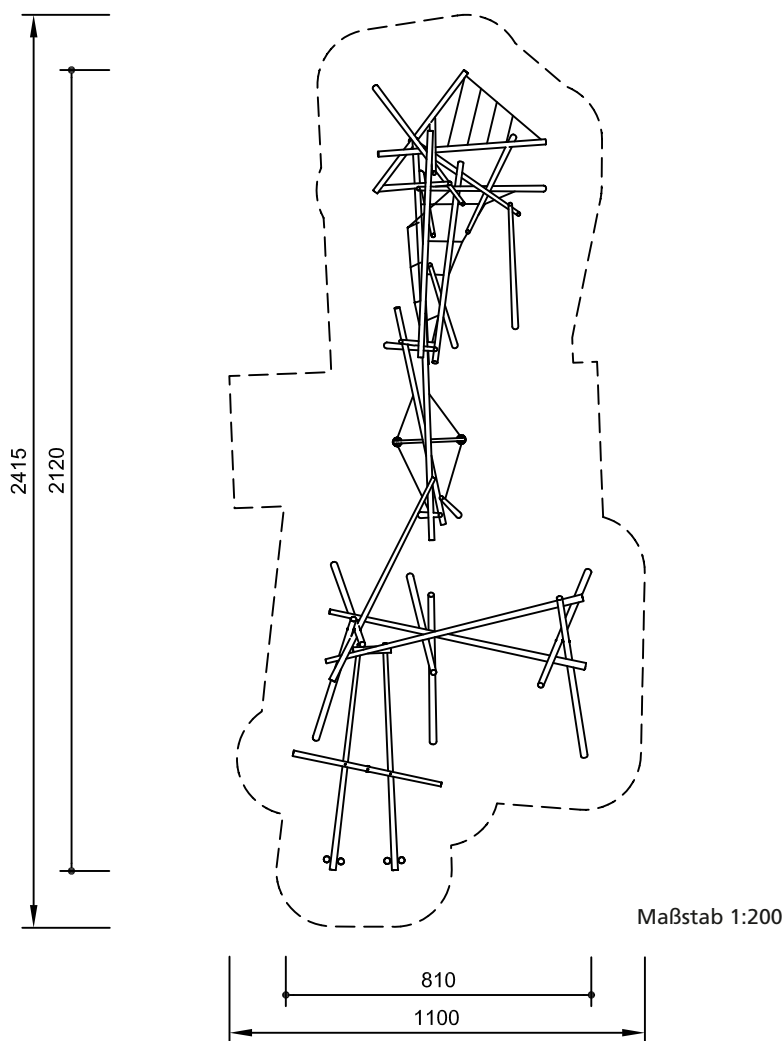

**Spielwert**

Das Stangengestrüpp ist eine wie zufällig zusammentreffende Ansammlung von langen Rundhölzern aus unserer Produktgruppe „Stangen Art“. Die Rundhölzer liegen, hängen oder stehen mehr oder weniger gerade auf der Spielfläche, haben Quer- und Schrägverbindungen, und schaffen eine dynamische Strukturierung des Raumes. Abhängig vom Vertrauen in die eigenen Fähigkeiten und vom Grad der Selbstwahrnehmung, können Kletterer hoch hinaus oder nahe am Boden bleiben. Verschiedene Spiel- und Bewegungsangebote vertiefen die Anziehungskraft der Anlage.

**Stangengestrüpp  
Variante 3**

**Wesentliche Merkmale**

- naturbelassene, starke Palisaden
- keine vorgegebene Spielnutzungsform, individuelle Erschließung und Nutzung
- Spielimpuls: starke, herausfordernde Konstruktion
- Bewegungsaktivität: klettern, steigen, balancieren, turnen, pendeln, schwingen

**Empfohlen**

- für Kinder ab 6 Jahren und älter
- nur für beaufsichtigte Bereiche von Schulen, Jugendzentren, Sportzentren, Freizeitanlagen, Parks

6.50030

**Stangengestrüpp**  
**Variante 3**  
**Best.-Nr. 6.50030**

**Installationshinweise**

Untergrund entsprechend einer Fallhöhe  $\leq 3,00$  m (ausführliche Erläuterung s. Preisliste)

- Fundamente
- 7 Stück 80 x 80 x 60 cm
- 2 Stück 100 x 100 x 60 cm
- 1 Stück 80 x 180 x 60 cm
- 9 Stück 80 x 100 x 60 cm
- 1 Stück 80 x 130 x 60 cm
- Aushubtiefe jeweils 80 cm