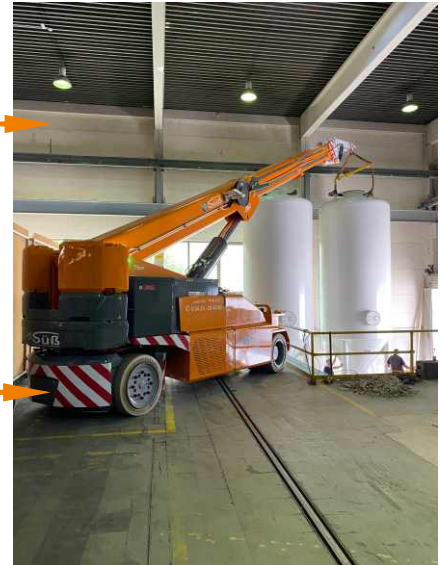

Telefon: 0 94 33 - 20 43 8-0
 Fax: 0 94 33 - 20 43 8-20
 E-Mail: info@ms-suess.de
 Internet: www.ms-suess.de

Pick and Carry PC40.0t-E

Das Gerät für Ihren Spezialeinsatz in der Halle

- Elektroantrieb (Batterie)
- optionale Anbaugeräte
- Lastanzeige mit Parameter
- markierungsarme Reifen
- 90° Lenkeinschlag
- Kompakte Bauweise
- Fernbedienung
- Frontabstützung

Für Ihre Spezialeinsätze:

- ✓ Betriebsumzüge
- ✓ Kranmontage
- ✓ Schwermontage
- ✓ Lasthakenarbeiten
- ✓ Maschinenbewegung
- ✓ Inneneinsätze
- ✓ und vieles mehr

SPEZIAL
 hohe Tragkraft

Technische Daten:

Tragkraft max.:	40000 kg*
Tragkraft bei max. Höhe:	8300 kg*
Tragkraft bei max. Reichweite:	5100 kg*
Hakenhöhe max.:	16,20 m*
Reichweite max.:	11,40 m*
Transportmaße LxB:	6,24** x 2,25 m
Bauhöhe:	2,32 m
Wenderadius:	4,78 m
Eigengewicht:	32800 kg***
Antriebsart:	Batterie mit Ladegerät
Bodendruck max. (je Stütze):	daN
Bodendruck max. (Vorderachse):	daN

- Anbaugeräte:**
- Lasthaken max. 40000 kg
 - Montagespitze max. 30000 kg
 - hydraulische Spitze 10000 kg

Sonderausstattung:

- markierungsarme Reifen,
- Fernbedienung (Lastanzeige),
- Frontabstützung (auch unter Last ausfahrbar)