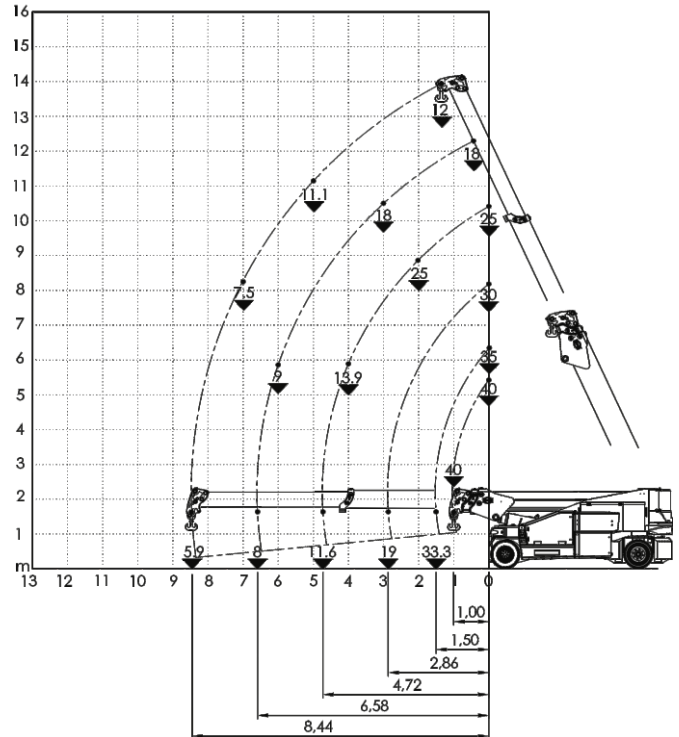

* Abhängig von den Anbaugeräten
 ** Transportlänge ohne Anbaugerät
 *** Eigengewicht mit Vollballast, ohne Anbaugerät

Telefon: 0 94 33 - 20 43 8-0
 Fax: 0 94 33 - 20 43 8-20
 E-Mail: info@ms-suess.de
 Internet: www.ms-suess.de

Pick and Carry PC40.0t-E

**Lasthaken 0°
 mit Stützen, Vollballast**

**Lasthaken 0°
 ohne Stützen, Vollballast**

**Lasthaken 45°
 ohne Stützen, Vollballast**

**Lasthaken 90°
 ohne Stützen, Vollballast**

Telefon: 0 94 33 - 20 43 8-0
 Fax: 0 94 33 - 20 43 8-20
 E-Mail: info@ms-suess.de
 Internet: www.ms-suess.de