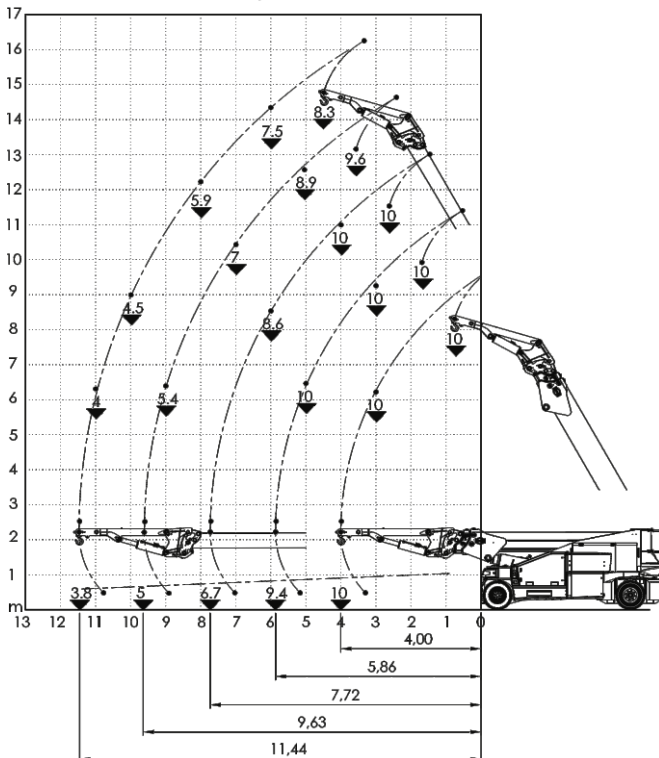

Pick and Carry PC40.0t-E

Montagespitze 45°
 ohne Stützen, Vollballast

Montagespitze 0°
 mit Stützen, Vollballast

hydraulische Spitze
 ohne Stützen, Vollballast

hydraulische Spitze
 mit Stützen, Vollballast