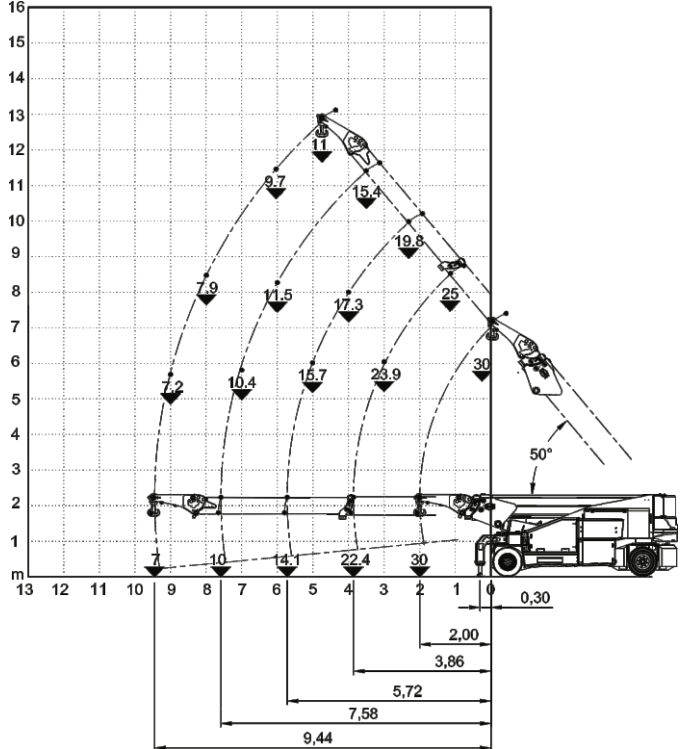

Pick and Carry PC40.0t-E

**Lasthaken 0°
 mit Stützen, Vollballast**

**Lasthaken 0°
 ohne Stützen, Vollballast**

**Lasthaken 45°
 ohne Stützen, Vollballast**

**Lasthaken 90°
 ohne Stützen, Vollballast**

Telefon: 0 94 33 - 20 43 8-0
 Fax: 0 94 33 - 20 43 8-20
 E-Mail: info@ms-suess.de
 Internet: www.ms-suess.de

Pick and Carry PC40.0t-E

Montagespitze 45°
 ohne Stützen, Vollballast

Montagespitze 0°
 mit Stützen, Vollballast

hydraulische Spitze
 ohne Stützen, Vollballast

hydraulische Spitze
 mit Stützen, Vollballast