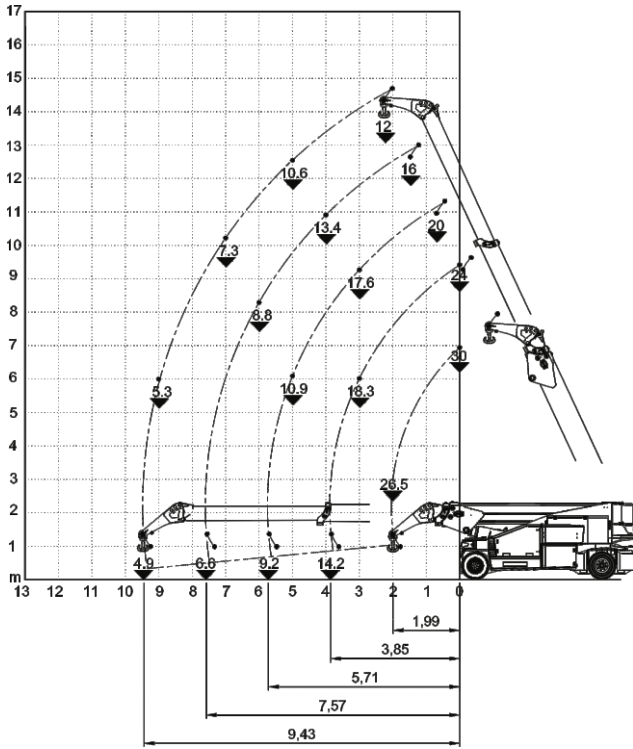

* Abhängig von den Anbaugeräten
 ** Transportlänge ohne Anbaugerät
 *** Eigengewicht mit Vollballast, ohne Anbaugerät

Telefon: 0 94 33 - 20 43 8-0
 Fax: 0 94 33 - 20 43 8-20
 E-Mail: info@ms-suess.de
 Internet: www.ms-suess.de

Pick and Carry PC40.0t-E

**Lasthaken 0°
 mit Stützen, Vollballast**

**Lasthaken 0°
 ohne Stützen, Vollballast**

**Lasthaken 45°
 ohne Stützen, Vollballast**

**Lasthaken 90°
 ohne Stützen, Vollballast**

Telefon: 0 94 33 - 20 43 8-0
 Fax: 0 94 33 - 20 43 8-20
 E-Mail: info@ms-suess.de
 Internet: www.ms-suess.de

Pick and Carry PC40.0t-E

Montagespitze 45°
 ohne Stützen, Vollballast

Montagespitze 0°
 mit Stützen, Vollballast

hydraulische Spitze
 ohne Stützen, Vollballast

hydraulische Spitze
 mit Stützen, Vollballast