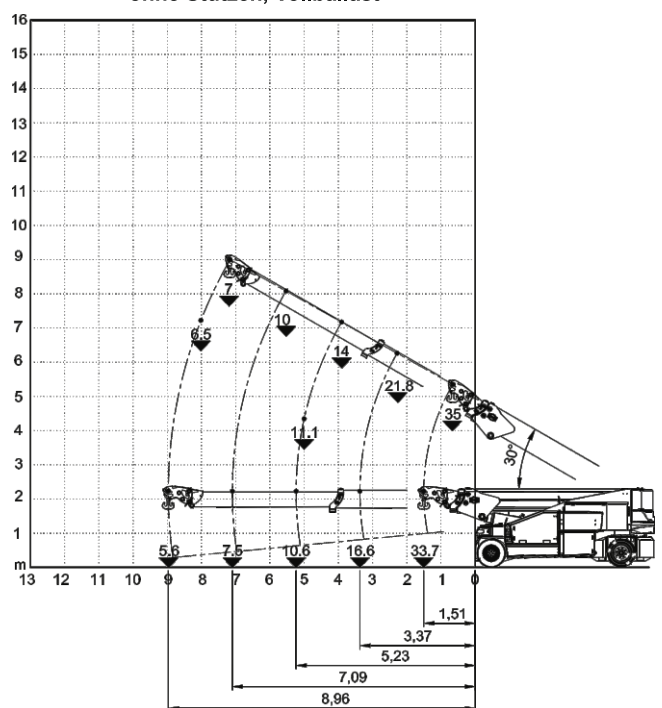

* Abhängig von den Anbaugeräten
 ** Transportlänge ohne Anbaugerät
 *** Eigengewicht mit Vollballast, ohne Anbaugerät

Telefon: 0 94 33 - 20 43 8-0
 Fax: 0 94 33 - 20 43 8-20
 E-Mail: info@ms-suess.de
 Internet: www.ms-suess.de

Pick and Carry PC40.0t-E

**Lasthaken 0°
 mit Stützen, Vollballast**

**Lasthaken 0°
 ohne Stützen, Vollballast**

**Lasthaken 45°
 ohne Stützen, Vollballast**

**Lasthaken 90°
 ohne Stützen, Vollballast**

Telefon: 0 94 33 - 20 43 8-0
 Fax: 0 94 33 - 20 43 8-20
 E-Mail: info@ms-suess.de
 Internet: www.ms-suess.de

Pick and Carry PC40.0t-E

Montagespitze 45°
 ohne Stützen, Vollballast

Montagespitze 0°
 mit Stützen, Vollballast

hydraulische Spitze
 ohne Stützen, Vollballast

hydraulische Spitze
 mit Stützen, Vollballast