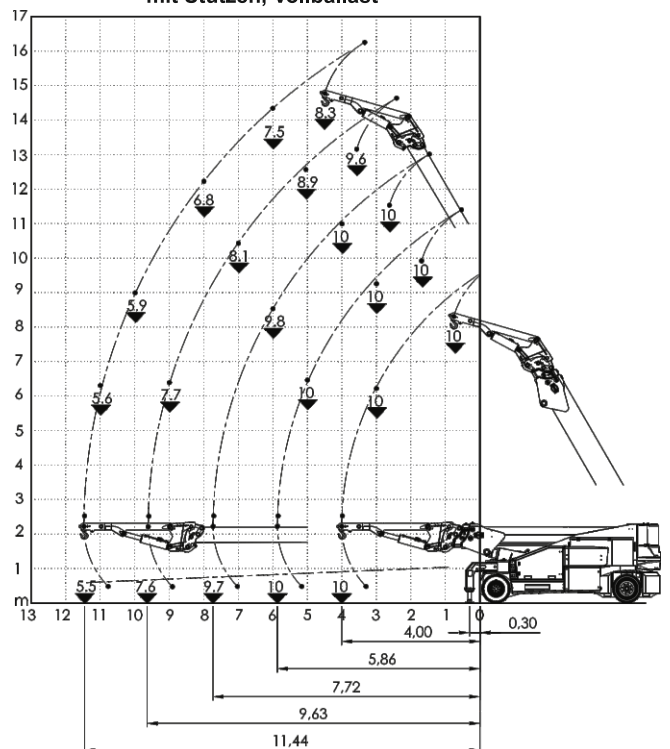

- Anbaugeräte:**
- Lasthaken max. 40000 kg
 - Montagespitze max. 30000 kg
 - hydraulische Spitze 10000 kg

Sonderausstattung:

- markierungsarme Reifen,
- Fernbedienung (Lastanzeige),
- Frontabstützung (auch unter Last ausfahrbar)

Pick and Carry PC40.0t-E

**Lasthaken 0°
 mit Stützen, Vollballast**

**Lasthaken 0°
 ohne Stützen, Vollballast**

**Lasthaken 45°
 ohne Stützen, Vollballast**

**Lasthaken 90°
 ohne Stützen, Vollballast**

Telefon: 0 94 33 - 20 43 8-0
 Fax: 0 94 33 - 20 43 8-20
 E-Mail: info@ms-suess.de
 Internet: www.ms-suess.de

Pick and Carry PC40.0t-E

Montagespitze 45°
 ohne Stützen, Vollballast

Montagespitze 0°
 mit Stützen, Vollballast

hydraulische Spitze
 ohne Stützen, Vollballast

hydraulische Spitze
 mit Stützen, Vollballast