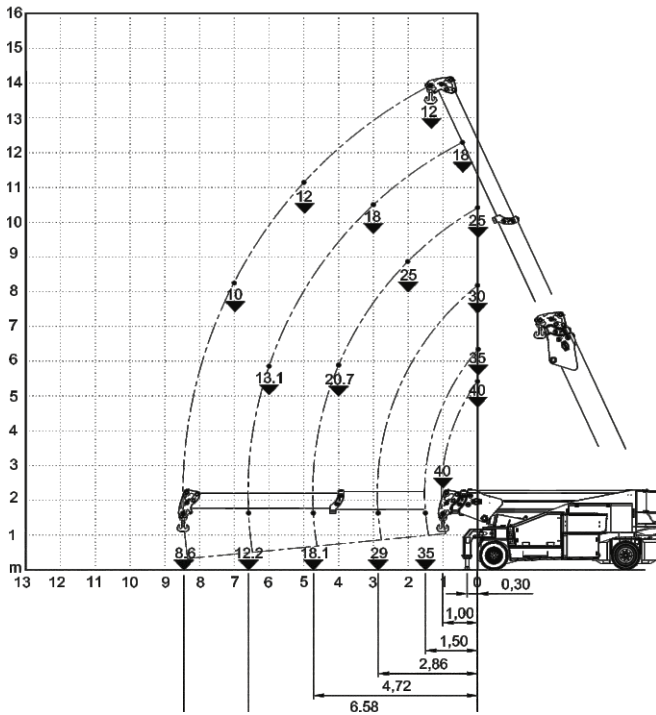

Für Ihre Spezialeinsätze:

- ✓ Betriebsumzüge
- ✓ Kranmontage
- ✓ Schwermontage
- ✓ Lasthakenarbeiten
- ✓ Maschinenbewegung
- ✓ Inneneinsätze
- ✓ und vieles mehr

SPEZIAL
 hohe Tragkraft

Technische Daten:

Tragkraft max.:	40000 kg*
Tragkraft bei max. Höhe:	8300 kg*
Tragkraft bei max. Reichweite:	5100 kg*
Hakenhöhe max.:	16,20 m*
Reichweite max.:	11,40 m*
Transportmaße LxB:	6,24** x 2,25 m
Bauhöhe:	2,32 m
Wenderadius:	4,78 m
Eigengewicht:	32800 kg***
Antriebsart:	Batterie mit Ladegerät
Bodendruck max. (je Stütze):	daN
Bodendruck max. (Vorderachse):	daN

- Anbaugeräte:**
- Lasthaken max. 40000 kg
 - Montagespitze max. 30000 kg
 - hydraulische Spitze 10000 kg

Sonderausstattung:

- markierungsarme Reifen,
- Fernbedienung (Lastanzeige),
- Frontabstützung (auch unter Last ausfahrbar)

* Abhängig von den Anbaugeräten
 ** Transportlänge ohne Anbaugerät
 *** Eigengewicht mit Vollballast, ohne Anbaugerät

Telefon: 0 94 33 - 20 43 8-0
 Fax: 0 94 33 - 20 43 8-20
 E-Mail: info@ms-suess.de
 Internet: www.ms-suess.de

Pick and Carry PC40.0t-E

**Lasthaken 0°
 mit Stützen, Vollballast**

**Lasthaken 0°
 ohne Stützen, Vollballast**

**Lasthaken 45°
 ohne Stützen, Vollballast**

**Lasthaken 90°
 ohne Stützen, Vollballast**

Telefon: 0 94 33 - 20 43 8-0
 Fax: 0 94 33 - 20 43 8-20
 E-Mail: info@ms-suess.de
 Internet: www.ms-suess.de