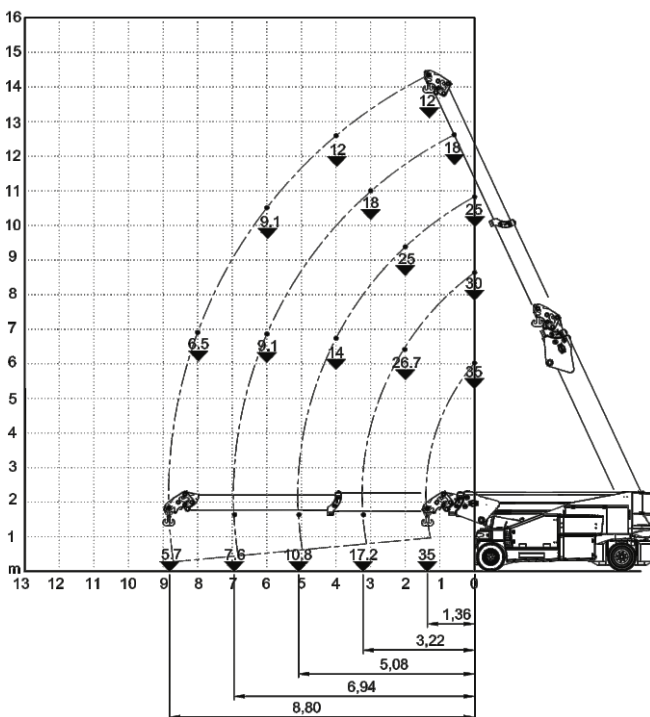

Pick and Carry PC40.0t-E

**Lasthaken 0°
 mit Stützen, Vollballast**

**Lasthaken 0°
 ohne Stützen, Vollballast**

**Lasthaken 45°
 ohne Stützen, Vollballast**

**Lasthaken 90°
 ohne Stützen, Vollballast**

Telefon: 0 94 33 - 20 43 8-0
 Fax: 0 94 33 - 20 43 8-20
 E-Mail: info@ms-suess.de
 Internet: www.ms-suess.de

Pick and Carry PC40.0t-E

Montagespitze 45°
 ohne Stützen, Vollballast

Montagespitze 0°
 mit Stützen, Vollballast

hydraulische Spitze
 ohne Stützen, Vollballast

hydraulische Spitze
 mit Stützen, Vollballast