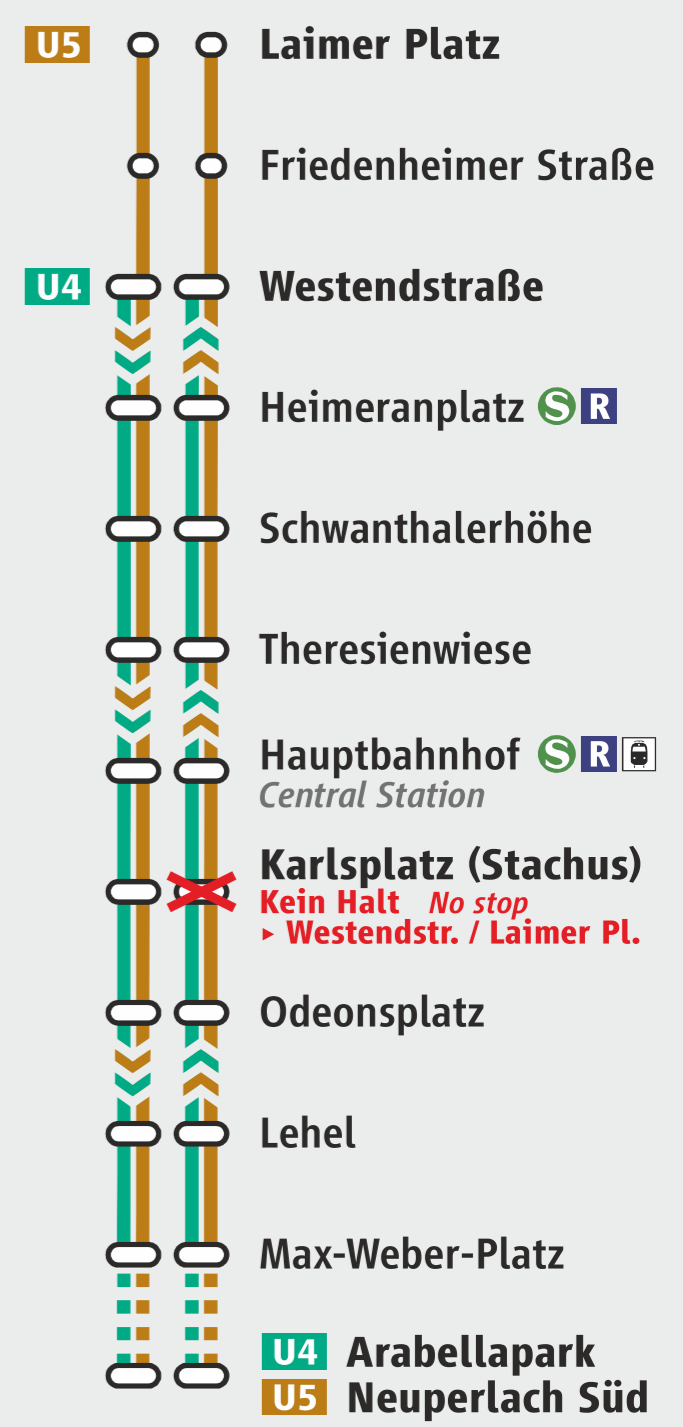

Bitte achten Sie am Karlsplatz (Stachus) auf die geänderte Wegeleitung zum Ausgang. Wir bitten die Unannehmlichkeiten zu entschuldigen.

*Due to escalator revamping U4 ► Theresienwiese / Westendstraße and U5 ► Laimer Platz **pass Karlsplatz (Stachus) without stopping from Monday, 29 July until approx. Friday, 6 September 2019.***

Please pay attention to the revised signage at Karlsplatz (Stachus). Apologies for the inconvenience.

Vom Arbellapark bzw. aus Neuperlach Süd kommend...
Coming from Arbellapark or Neuperlach Süd...

... fahren Sie bitte weiter bis Hauptbahnhof und von dort mit den Gegenzügen oder den S-Bahnen eine Station zurück.

... please continue to Central Station and from there one stop back with the counter trains or S-Bahn services.

Vom Karlsplatz (Stachus) in Richtung Theresienwiese / Westendstr. / Laimer Platz...
From Karlsplatz (Stachus) towards Theresienwiese / Westendstr. / Laimer Platz...

... nutzen Sie bitte die U4 ► Arbellapark und U5 ► Neuperlach Süd bis Odeonsplatz und steigen dort in die Gegenrichtung um.

... please use U4 ► Arbellapark or U5 ► Neuperlach Süd to Odeonsplatz and change there for the opposite direction.