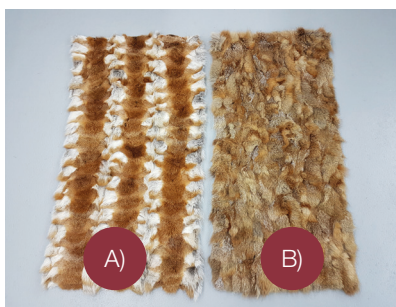

PLAIDS, DECKEN

Größe ca. 60cm x 110/115cm, für Freisitz, Sessel, Hundekorb, Auto
Rückseite Naturleder (ohne Abfütterung)

KANIN-PATCHWORK REX-KANIN-PATCHWORK

Ursprung: Deutsche Ware, weich und kuschelig
Viele Naturfarben (von links nach rechts):
Langhaar Natur-Mix, geschoren (15mm) dunkelbraun,
Langhaar Natur-Grau-Braun, Rex-Kanin Weiß/Braun,
Langhaar Natur-Beige-Grau (Melange)

€ 65,-

KANIN GANZE FELLE

geschoren, Kurzhaar, samt und seidig
gefärbt in vier Farben:
blau, oliv, bordeaux, grau

€ 49,-

ROTFUCHS PATCHWORK, NATUR

Ursprung: Deutsche Jagd

A) aus Kopfstücken € 75,-

B) aus Fellstücken € 49,-

SITZPAD

DEUTSCHES PRODUKT

Echtes Lammfell

Absoluter Schutz bei Kälte und Nässe, sogar als
Muff der ideale Handwärmer. Unterseite aus wasserdichter Plane.

Größe: ca. 30cm x 40cm

€ 75,-

EINLEGESOHLN

DEUTSCHES PRODUKT

DEKO-FELLE

Qualitätsgerbung (in EU) in Kürschnerqualität

ROTFUCHS FARBE NATUR

Ursprung: Deutsche Jagd
komplett, mit Kopf, Läufe mit Branten und Lunte

Länge ca. 115cm/120cm **€ 85,-**

WASCHBÄR FARBE NATUR

Ursprung: Deutsche Jagd
komplett, mit Kopf, Läufe mit Branten und Lunte