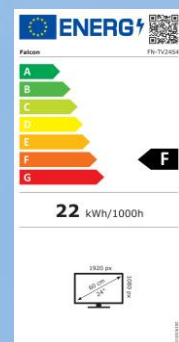

Technische Daten

- **1920 × 1080 Bildschirmauflösung Full HD bei 22 und 24 Zoll**
- **1366 x 768 Bildschirmauflösung HD Ready bei 19 Zoll**
- DVB-S2 digitaler Satellitentuner
- DVB-C2/T2 Multituner
- CI+ Pay TV Schacht (z.B. HD+, Sky)
- Easyfind Ready
- Digitale Radiokanäle
- Unterstützt HD-Empfang
- Integrierter DVD- und CD-Player
- Live-TV anhalten / wiedergeben und auf einem USB-Stick oder einer Festplatte aufnehmen
- Integriertes Bluetooth-Audio 4.0
- Soundbar oder Kopfhörer
- PAL / SECAM-kompatibel
- Helligkeit 250 CD / M2
- Kontrastverhältnis 3000:1
- Betrachtungswinkel 178° horizontal, 178° vertikal
- Reaktionszeit 5ms
- Stereo-Lautsprecher
- Infrarotfernbedienung
- Stromverbrauch im Betrieb 18 W, Standby <0,5 W
- Kompatibel mit 100 x 100 mm VESA-Wandhalterung
- Inklusive Netzadapter mit UK 3-Pin und 230 V Euro Stecker
- Mit Zigarettenanzünder-Anschlusskabel für 12 V oder 24 V

Zoll Tarif Nummer: 8528722000