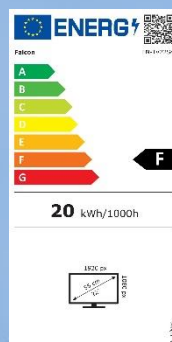

Technische Daten

- **1920 × 1080 Bildschirmauflösung Full HD bei 22 und 24 Zoll**
- **1366 x 768 Bildschirmauflösung HD Ready bei 19 Zoll**
- DVB-S2 digitaler Satellitentuner
- DVB-C2/T2 Multituner
- CI+ Pay TV Schacht (z.B. HD+, Sky)
- Easyfind Ready
- Digitale Radiokanäle
- Unterstützt HD-Empfang
- Integrierter DVD- und CD-Player
- Live-TV anhalten / wiedergeben und auf einem USB-Stick oder einer Festplatte aufnehmen
- Integriertes Bluetooth-Audio 4.0
- Soundbar oder Kopfhörer
- PAL / SECAM-kompatibel
- Helligkeit 250 CD / M2
- Kontrastverhältnis 3000:1
- Betrachtungswinkel 178° horizontal, 178° vertikal
- Reaktionszeit 5ms
- Stereo-Lautsprecher
- Infrarotfernbedienung
- Stromverbrauch im Betrieb 18 W, Standby <0,5 W
- Kompatibel mit 100 x 100 mm VESA-Wandhalterung
- Inklusive Netzadapter mit UK 3-Pin und 230 V Euro Stecker
- Mit Zigarettenanzünder-Anschlusskabel für 12 V oder 24 V

Zoll Tarif Nummer: 8528722000