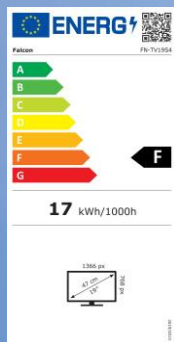

Technische Daten

- **1920 × 1080 Bildschirmauflösung Full HD bei 22 und 24 Zoll**
- **1366 x 768 Bildschirmauflösung HD Ready bei 19 Zoll**
- DVB-S2 digitaler Satellitentuner
- DVB-C2/T2 Multituner
- CI+ Pay TV Schacht (z.B. HD+, Sky)
- Easyfind Ready
- Digitale Radiokanäle
- Unterstützt HD-Empfang
- Integrierter DVD- und CD-Player
- Live-TV anhalten / wiedergeben und auf einem USB-Stick oder einer Festplatte aufnehmen
- Integriertes Bluetooth-Audio 4.0
- Soundbar oder Kopfhörer
- PAL / SECAM-kompatibel
- Helligkeit 250 CD / M2
- Kontrastverhältnis 3000:1
- Betrachtungswinkel 178° horizontal, 178° vertikal
- Reaktionszeit 5ms
- Stereo-Lautsprecher
- Infrarotfernbedienung
- Stromverbrauch im Betrieb 18 W, Standby <0,5 W
- Kompatibel mit 100 x 100 mm VESA-Wandhalterung
- Inklusive Netzadapter mit UK 3-Pin und 230 V Euro Stecker
- Mit Zigarettenanzünder-Anschlusskabel für 12 V oder 24 V

Zoll Tarif Nummer: 8528722000