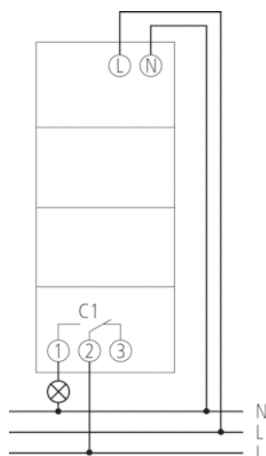

**Technische Daten**

Betriebsspannung	230 V AC
Frequenz	50 – 60 Hz
Breite	2 TE
Montageart	DIN-Schiene
Kontaktart	Wechsler
Schaltausgang	Phasenunabhängig
Öffnungsweite	< 3 mm (μ)

Programm	Wochenprogramm, Astroprogramm
Programmfunktionen	EIN-AUS
Anzahl Kanäle	1
Anzahl Speicherplätze	56
Gangreserve	10 Jahre
Schaltleistung bei 250 V AC, $\cos \varphi = 1$	16 A
Schaltleistung bei 250 V AC, $\cos \varphi = 0,6$	10 A
Glüh-/Halogenlampenlast 230 V	2600 W
Kompaktleuchtstofflampen 230 V	1100 W
LED-Lampe < 2 W	50 W
LED-Lampe 2-8 W	600 W
LED-Lampe > 8 W	600 W
Leuchtstofflampenlast (VVG) nicht kompensiert	2600 VA
Leuchtstofflampenlast (VVG) reihenkompensiert	2600 VA
Leuchtstofflampenlast (VVG) parallelkompensiert	1300 VA
Schaltleistung min.	ca. 10 mA
Kürzeste Schaltzeit	1 min
Ganggenauigkeit bei 25 °C	typisch $\pm 0,25$ s/Tag (Quarz)
Zeitbasis	Quarz
Stand-by Leistung	~0,4 W
Speicherkarte im Lieferumfang	–
Anschlussart	DuoFix-Steckklemmen
Anzeige	LCD-Anzeige mit Textzeile
Bedienelemente	4 Tiptasten
Gehäuse- und Isolationsmaterial	Hochtemperaturbeständige, selbsterlöschende Thermoplaste
Schutzart	IP 20
Schutzklasse	II nach EN 60 730-1
Umgebungstemperatur	-30 °C ... +55 °C

### Anschlussbilder

## Maßbilder