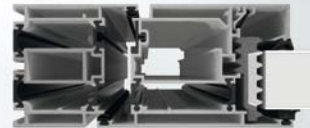

## NEBENEINGANGSTÜREN FÜR:

- Separate Einliegerwohnung/  
Souterrain/Garagen
- Keller und Nebeneingänge  
mit erhöhten Anforderungen

Türe ab  
\* 1.896,- €

\*Preise abzgl. Rabatt,  
zzgl. Mehrwertsteuer