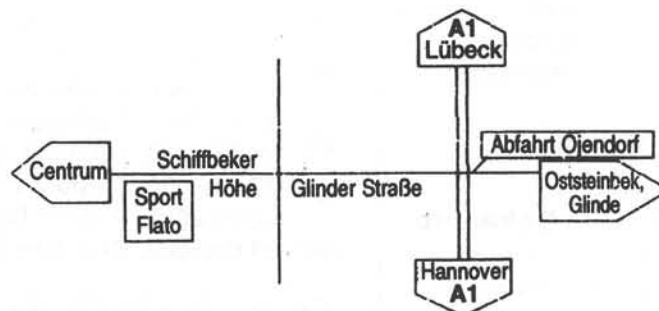

Wenn in der Halle gute Lichtverhältnisse herrschen, kann u.U. sogar auf das Blitzlicht verzichtet werden. Bitte die Bilder (Hochglanz, nicht seidenmatt) auf der Rückseite mit dem Namen des /der Spieler/Spieler-

2. Bundesliga

Stand 30.01.2000

Abschlusstabelle :

1. RTV/PS Remscheid	14	76:36	23: 5
2. VfL 93 Hamburg	14	74:38	23: 5
3. BV Gifhorn	14	61:51	18:10
4. BW Wittorf	14	60:52	17:11
5. TuS Gildehaus	14	57:55	13:15
6. Ohligser TV	14	46:66	11:17
7. BV RW Wesel	14	46:66	6:22
8. VfL Berliner Lehrer	14	28:84	1:27

Regionalliga

Stand 23.01.2000

Abschlusstabelle :

1. SG EBT Berlin	14	81:31	25: 3
2. VfL Lüneburg	14	70:42	21: 7
3. BV Gifhorn II	14	63:49	18:10
4. Eintr. Südring Berlin	14	61:51	15:13
5. TSV Glinde	14	48:64	12:16
6. PSV Bremen	14	49:63	10:18
7. ATSV Stockelsdorf	14	41:71	6:21
8. SG Maschen/Hittfeld	14	35:77	5:23

Oberliga

Stand 23.01.2000

Abschlusstabelle :

1. BSV Greifswald	14	81:31	27: 1
2. Horner TV	14	71:41	19: 9
3. VfB Lübeck	14	54:58	13:15
4. TSV Ladelund	14	49:63	13:15
5. ETSV Altona-Eidelst.	14	49:63	11:17
6. TSV Altenholz	14	48:64	10:18
7. PT Bremerhaven	14	47:65	10:18
8. PSV Bremen II	14	49:63	9:19

rin versehen (kein Filzschreiber) und schnellstmöglich an die Redaktion senden. Ihr werdet sehen, der Einsatz wird sich rentieren.

Vielen Dank für die Mithilfe.

Manfred Rosburg

IHR BADMINTONSPEZIALIST

SPORT

FLATO

SCHIFFBEKER HÖHE 12a · 22119 HAMBURG · TELEFON: 7 32 65 99 · TELEFAX 7 32 62 55

Fordert unseren neuen Prospekt an!

Unsere Marken sind:

Yonex
Victor
Tactic
Friendship
Oliver
Prince
Hummel
Asics

24-Std. Besaitungsservice · 24-Std. Besaitungsservice · 24-Std. Besaitungsservice · 24-Std. Besaitungsservice