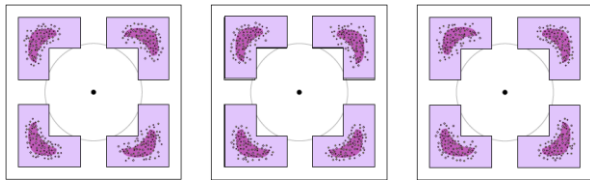

# WECHSELFLORE FRÜHLING 2023

### PFLANZUNG

violett - weiss

### Legende:

-  **Mittig (26m<sup>2</sup>)**  
Erysimum 'Improved Winter Joy'  
Dianthus x barbatus 'Dash' 'Violett'  
Papaver nudicaule 'White'  
Heuchera 'Flower Tower'
-  Tulpe einfach späte 'Muscadet'  
Tulpe Triumph 'Paul Scherer'  
Tulpe gefüllt Späte 'Blue Spetacle'

### KONZEPT

Mitte und Aussen ineinander überlaufend

Mittig: Erysimum / Dianthus / Papaver / Heuchera und Tulpen gemischt über die Mitte hinaus

Aussen: Viola / Acorus / Bellis gleichmässig gemischt und Narzissen in Tuffs