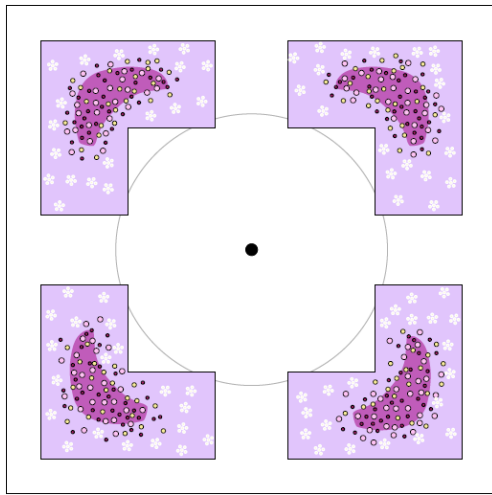

### PFLANZUNG

violett - weiss

### Legende:

-  **Mittig (26m<sup>2</sup>)**  
Erysimum 'Improved Winter Joy'  
Dianthus x barbatus 'Dash' 'Violett'  
Papaver nudicaule 'White'  
Heuchera 'Flower Tower'
-  Tulpe einfach späte 'Muscadet'  
Tulpe Triumph 'Paul Scherer'  
Tulpe gefüllt Späte 'Blue Spetacle'

### KONZEPT

Mitte und Aussen ineinander überlaufend

Mittig: Erysimum / Dianthus / Papaver / Heuchera und Tulpen gemischt über die Mitte hinaus

Aussen: Viola / Acorus / Bellis gleichmässig gemischt und Narzissen in Tuffs