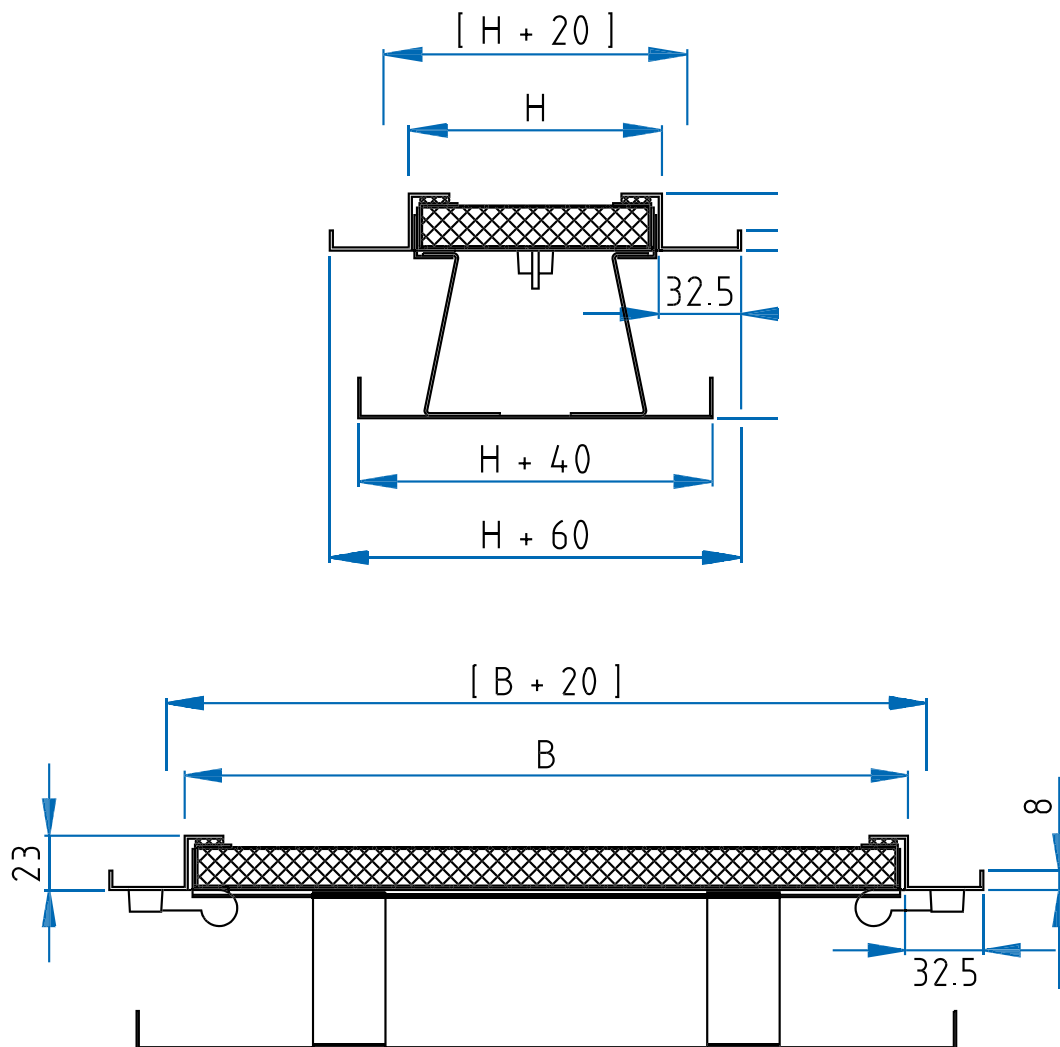

**Fettfanggitter - Stahl** verzinkt  
**Serie: FG-W**

**FG-W**

[ ] = Auschnittsmaße