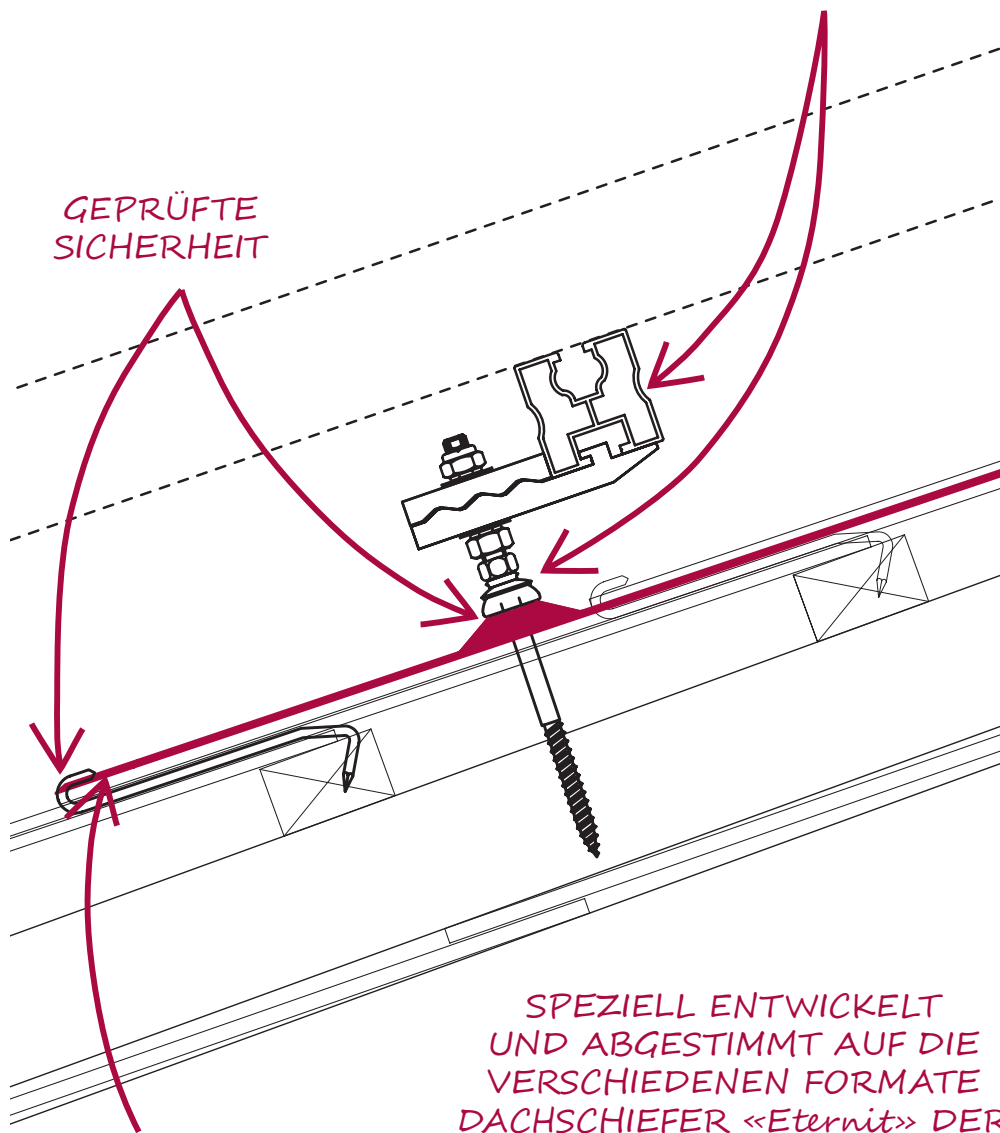

GEPRÜFTE  
SICHERHEIT

KEIN  
KAPILLAR-  
WASSER

SPEZIELL ENTWICKELT  
UND ABGESTIMMT AUF DIE  
VERSCHIEDENEN FORMATE  
DACHSCHIEFER «Eternit» DER  
SWISSPEARL SCHWEIZ AG