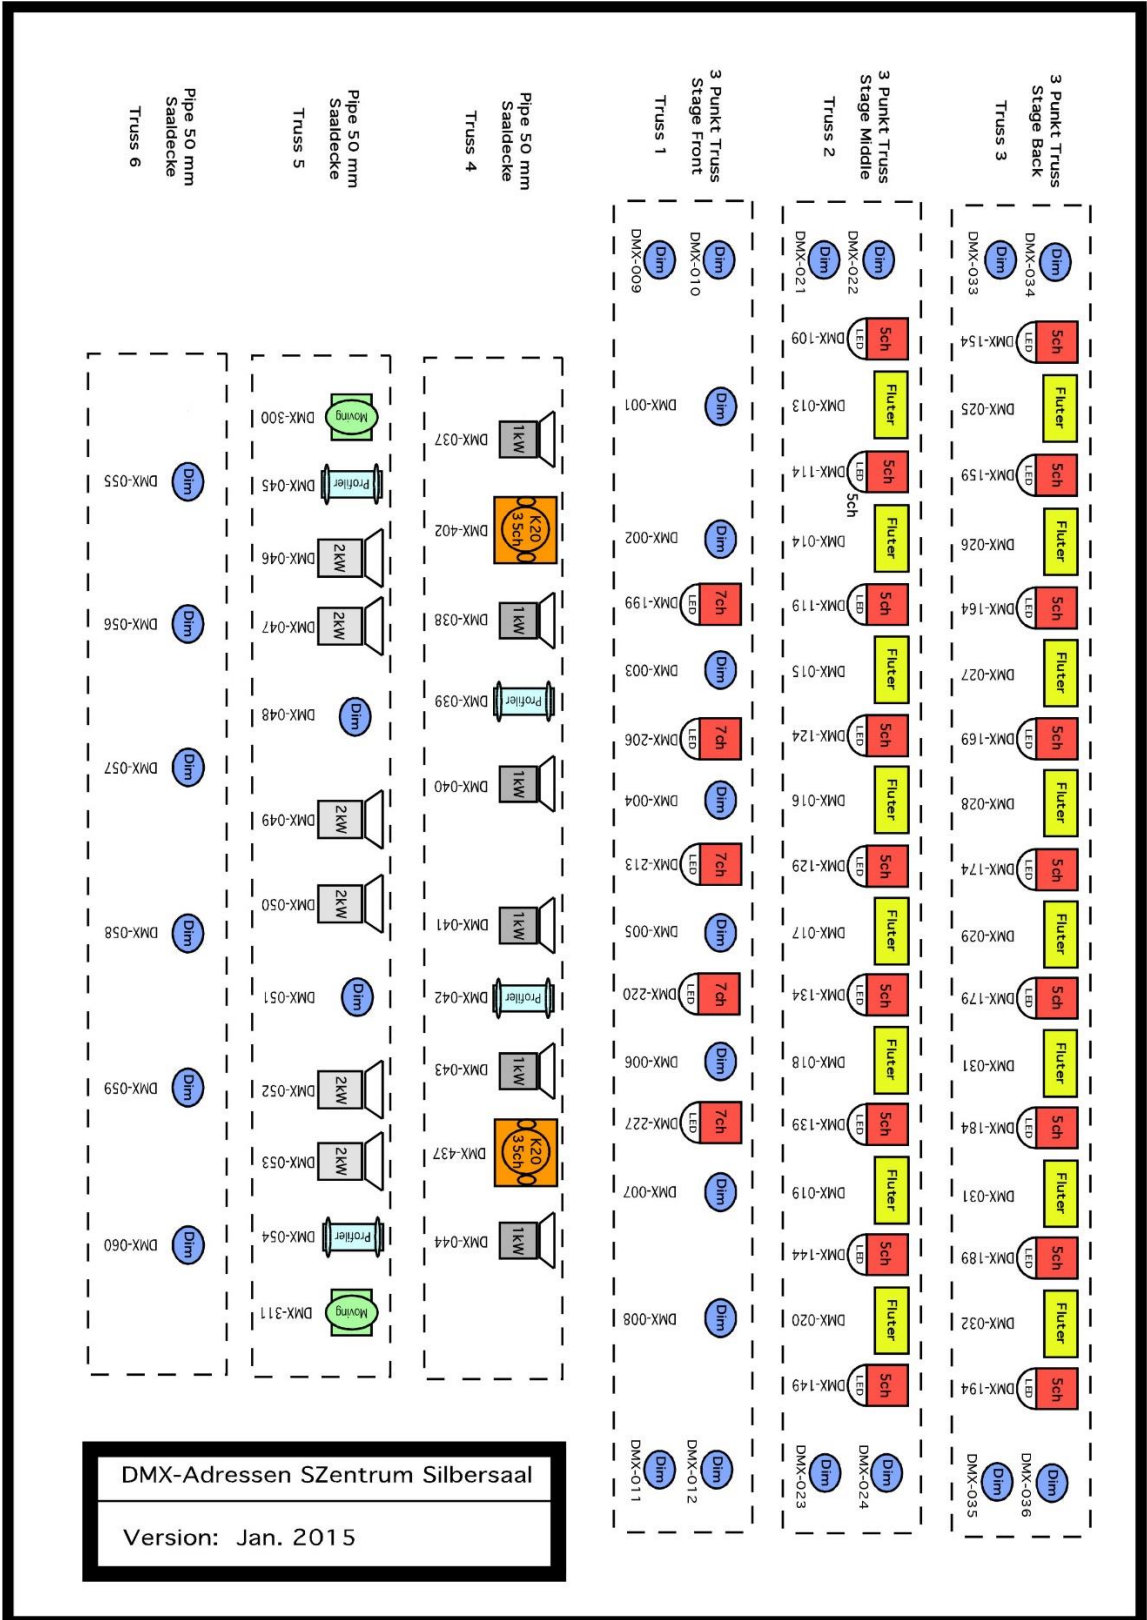

Auf mehreren Displays im Verweil- und Eintrittsbereich können ihre Veranstaltung betreffende Hinweise und Werbebotschaften eingespielt werden. Die Bar im Eingangsbereich verfügt über Audioanschlüsse zur Einspeisung in die Deckenlautsprecher der Hausanlage.

Mikrofonie:

4 Kanäle Shure Funkanlagen ULX4D mit 2 Hand- und 2 Headsetmikrofonen

Licht:

Das Bühnenlichtkonzept besteht aus Lampen folgender Typen:

PAR64 1kW, Stufenlinsen 1kW & 2kW, Profiler 1kW, Fluter 0,5kW, Eurolite LED MLZ-56RGB und Varytec LED PAR 56, Movinghead Futurelight PHS-210, ClayPaky Aleda B-eye K20
Liteputer DX-1228 DMX Modular Dimmer

Detaillierte Informationen zur Saalbeleuchtung können Sie dem Lichtplan entnehmen. (DMX Plan Saal)
Lichtsteuerung grandMA2 on PC mit Command-Wing

Bild und Video:

Anschlussfelder für HDMI, VGA und Audio im Saal
1 Beamer Panasonic PT-DZ 110 X mit ET-LE 30 Zoomobjektiv
2 Beamer Panasonic PT-DZ 6700 EL mit ET-DLE 450 Zoomobjektiv
Steuerung über Tablet-PC
Festinstallierte Kamera an Saaldecke drahtlos fernsteuerbar
Diverse Bild-Einspieler (DVD/Sat-Receiver...)

DMX-Adressen SZentrum Silbersaal

Version: Jan. 2015