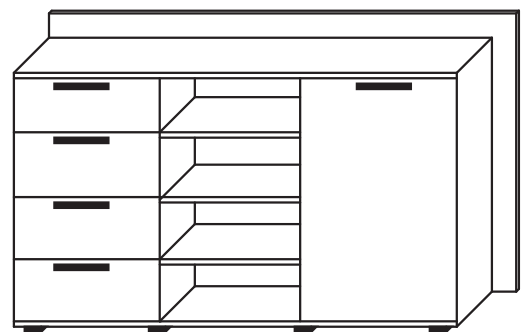

Hängeelement,
Korpus weiß,
Front Nachbildung Kernbuche,
mit einer Schiebetür,
Rückwand verspiegelt,
Maße: B/H/T 164/85/34 cm.
Art.-Nr. 939565

199,-

Wandpaneel,
Nachbildung Kernbuche,
Absetzung weiß,
mit 3 Böden,
Maße: B/H/T 93/119/24 cm.
Art.-Nr. 939579

69,-

Unterteil,
Korpus weiß,
Front Nachbildung Kernbuche,
mit 3 Klappen und
2 offenen Fächern,
Maße: B/H/T 251/49/53 cm.
Art.-Nr. 939549

199,-

Sideboard,
Korpus weiß,
Front Nachbildung Kernbuche,
mit einer Tür, 4 Schubladen und
4 offenen Fächern,
Maße: B/H/T 164/94/37 cm.
Art.-Nr. 939556