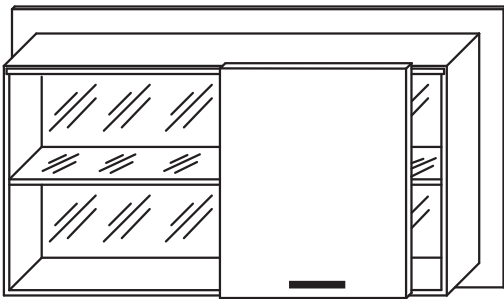

Hängeelement,
Korpus weiß,
Front Nachbildung Kernbuche,
mit einer Schiebetür,
Rückwand verspiegelt,
Maße: B/H/T 164/85/34 cm.
Art.-Nr. 939565

199,-

Wandpaneel,
Nachbildung Kernbuche,
Absetzung weiß,
mit 3 Böden,
Maße: B/H/T 93/119/24 cm.
Art.-Nr. 939579

69,-

Unterteil,
Korpus weiß,
Front Nachbildung Kernbuche,
mit 3 Klappen und
2 offenen Fächern,
Maße: B/H/T 251/49/53 cm.
Art.-Nr. 939549

199,-

Sideboard,
Korpus weiß,
Front Nachbildung Kernbuche,
mit einer Tür, 4 Schubladen und
4 offenen Fächern,
Maße: B/H/T 164/94/37 cm.
Art.-Nr. 939556