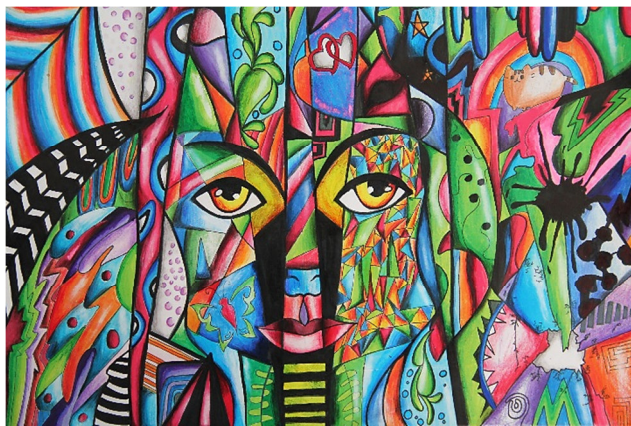

vielgesichtig...

Anna Steinle

anna.23.11@t-online.de

Nofretete

Neytiri

Twilight

Diese magischen Gesichter sind wie Landschaften aus Zeichen, Kürzeln, Ornamenten, Symbolen und visuellen Erinnerungen...

Annas Bilder erscheinen inhaltlich wie technisch als vielschichtig.

Ausgehend von dem gleichen linearen Augenausschnitt, entwickelt sie hier fantasievolle, aspektenreiche Gesichtslandschaften.

Sie zeichnet mit Holzstiften, Copymarkern, Filzstiften und Textmarkern und legt dabei zum Teil mehrere Farbschichten übereinander, die sie mit dem Radiergummi partiell wieder freilegt und dabei Glanzlichter setzt. Hell-Dunkel-Modulationen erzeugen dabei eine intensive Farbtiefe.

Die Bilder leuchten.

Sie erzählen Geschichten, gespeist aus den Erinnerungen an Erzählungen, Romane, Filme, Comics, Hörspiele, Serien ... Hier taucht ein Drache auf, dort eine Tigerpranke, ein Fledermausflügel, eine Rose, Florales, Ornamentales, Strukturen, Muster, Buchstaben, Symbole...