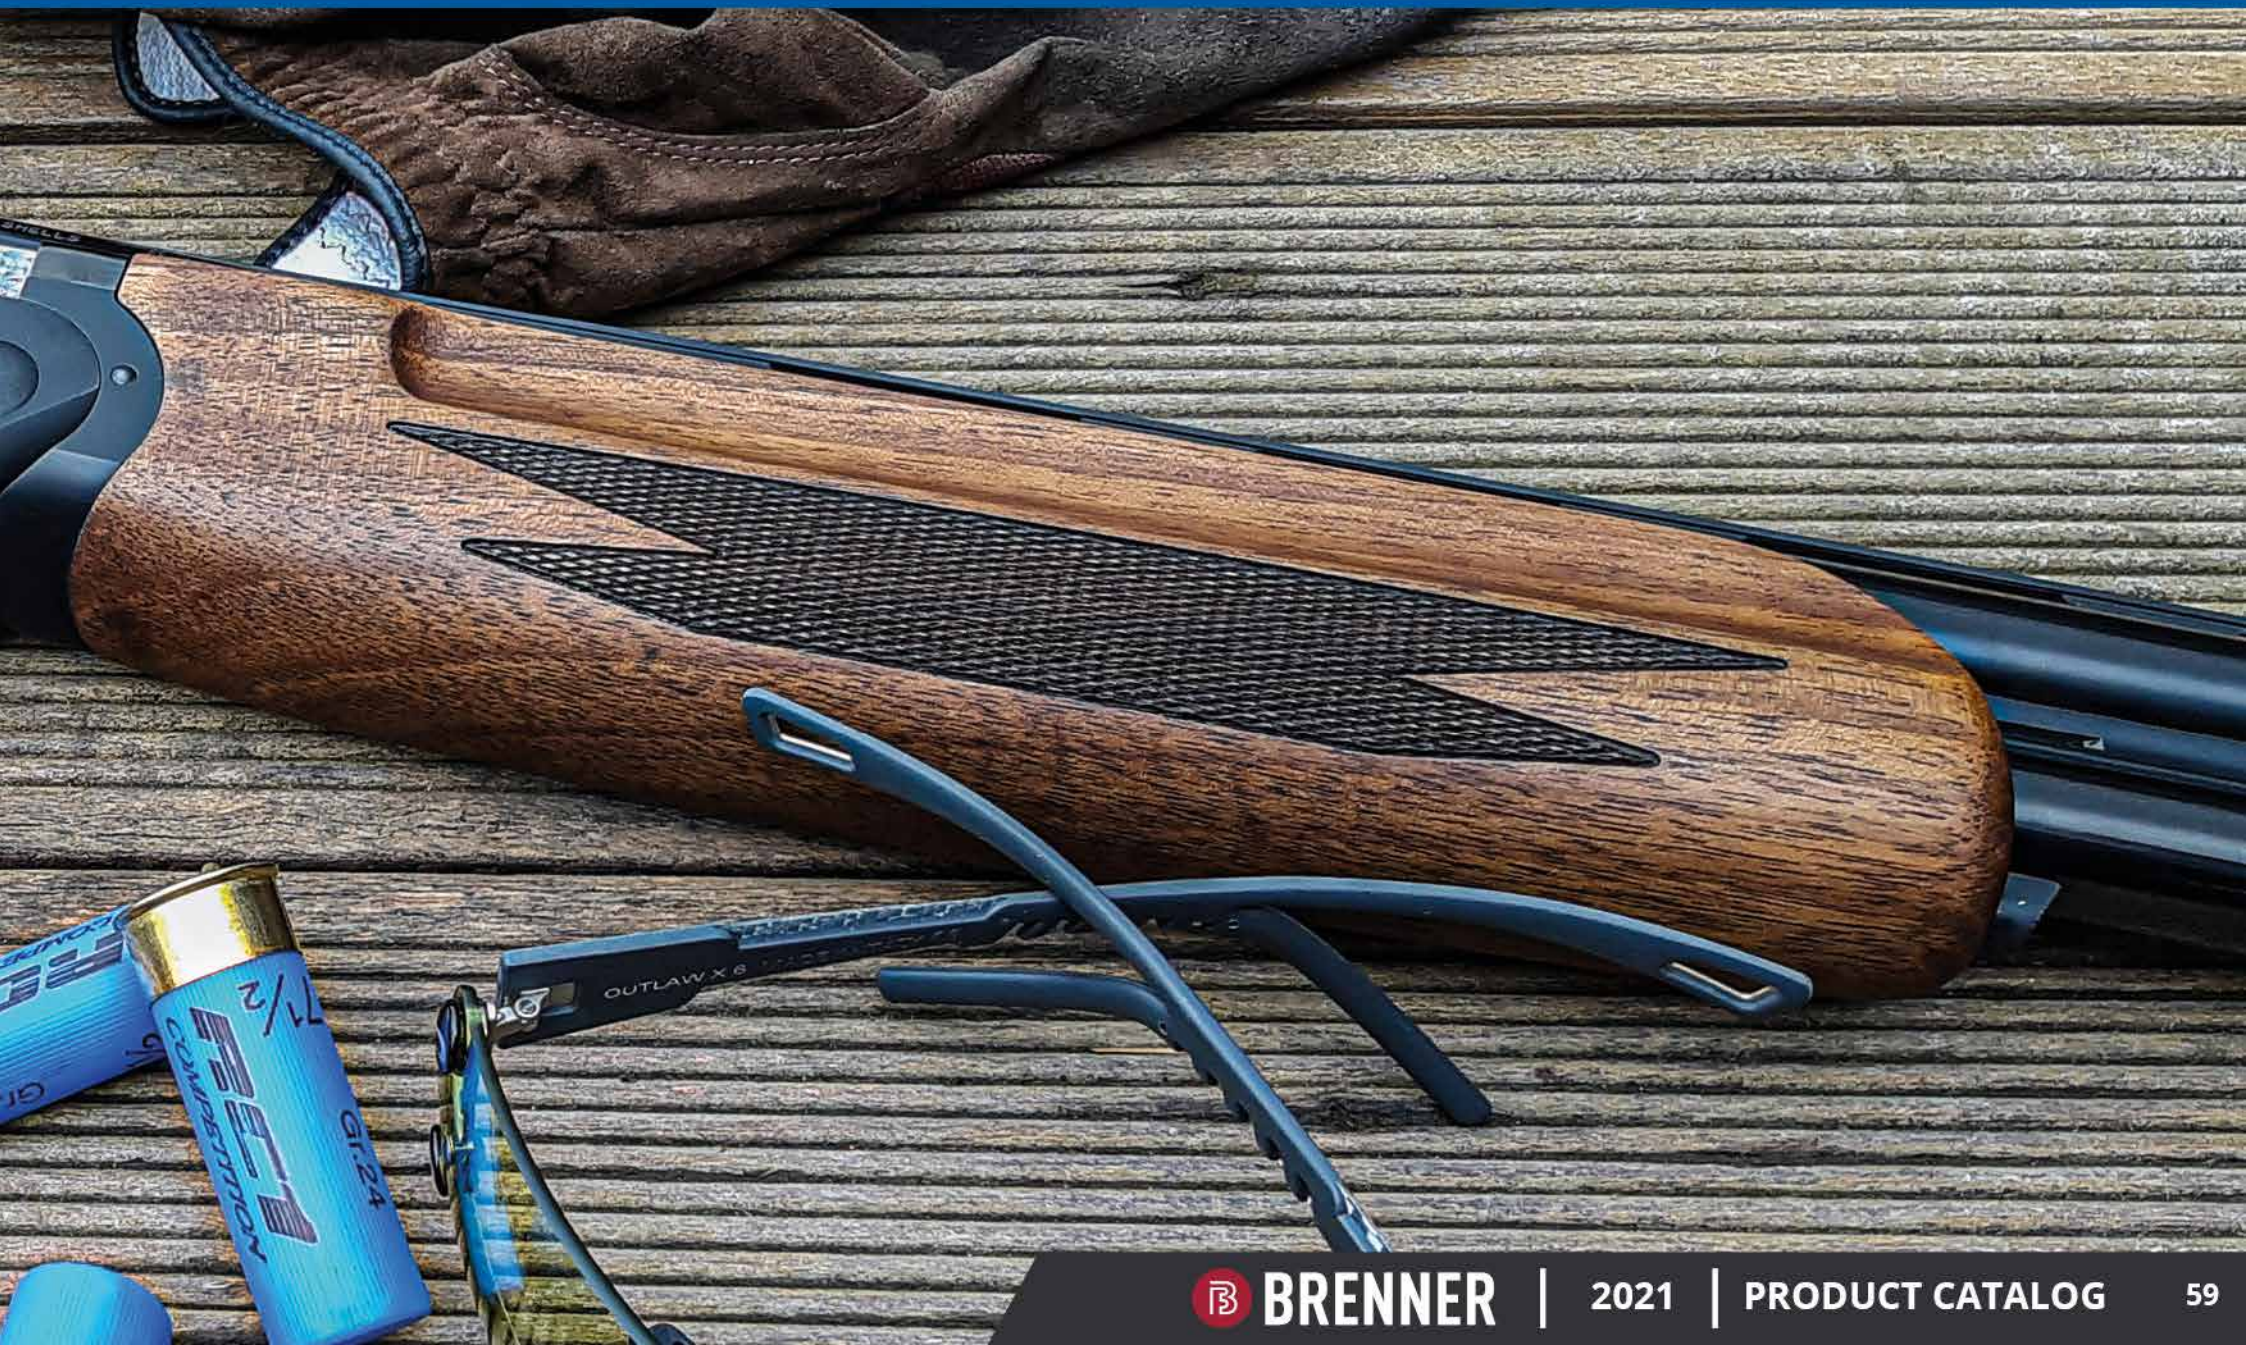

**UVP / RRP € 469,-**

**BRENNER**  
**BOCKFLINTE**

 **BRENNER**

**BRENNER**  
**BOCKFLINTE**

 **BRENNER**

 **BRENNER**

| 2021

| PRODUCT CATALOG