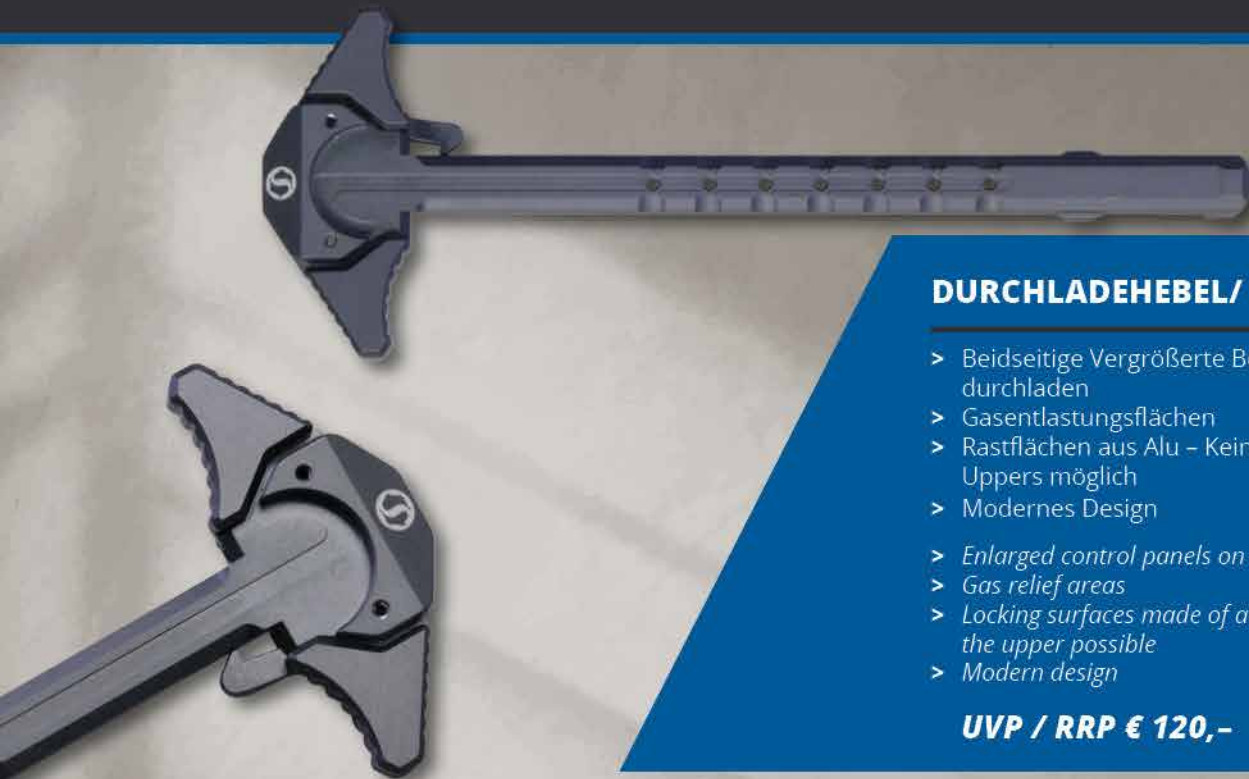

DURCHLADEHEBEL/ CHARGING HANDLE

- > Beidseitige Vergrößerte Bedienflächen zum schnellen durchladen
- > Gasentlastungsflächen
- > Rastflächen aus Alu – Keine Beschädigungen des Uppers möglich
- > Modernes Design
- > *Enlarged control panels on both sides for quick loading*
- > *Gas relief areas*
- > *Locking surfaces made of aluminium – No damage to the upper possible*
- > *Modern design*

UVP / RRP € 120,-