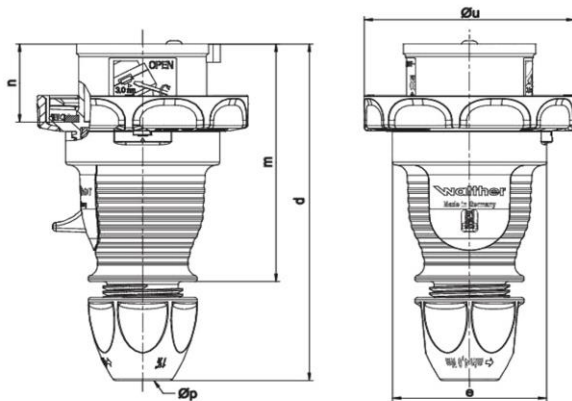

Min. Drehmoment Kabelverschraubung	4 Nm
Brennbarkeitsklasse des Gehäuses	V0
Brennbarkeitsklasse des Kontaktträgers	V0

Maßzeichnung

Amp.	16	16	32	32
Pole	4	5	3 / 4	5
d	150-161	150-161	174-183	174-183
Ø e	Ø 65	Ø 65	Ø 72	Ø 72
m	111	111	127	127
n	36,5	36,5	45,5	45,5
Ø u	Ø 81	Ø 89	Ø 95	Ø 100
Ø p	7,5-18,5	7,5-18,5	10-22,5	10-22,5