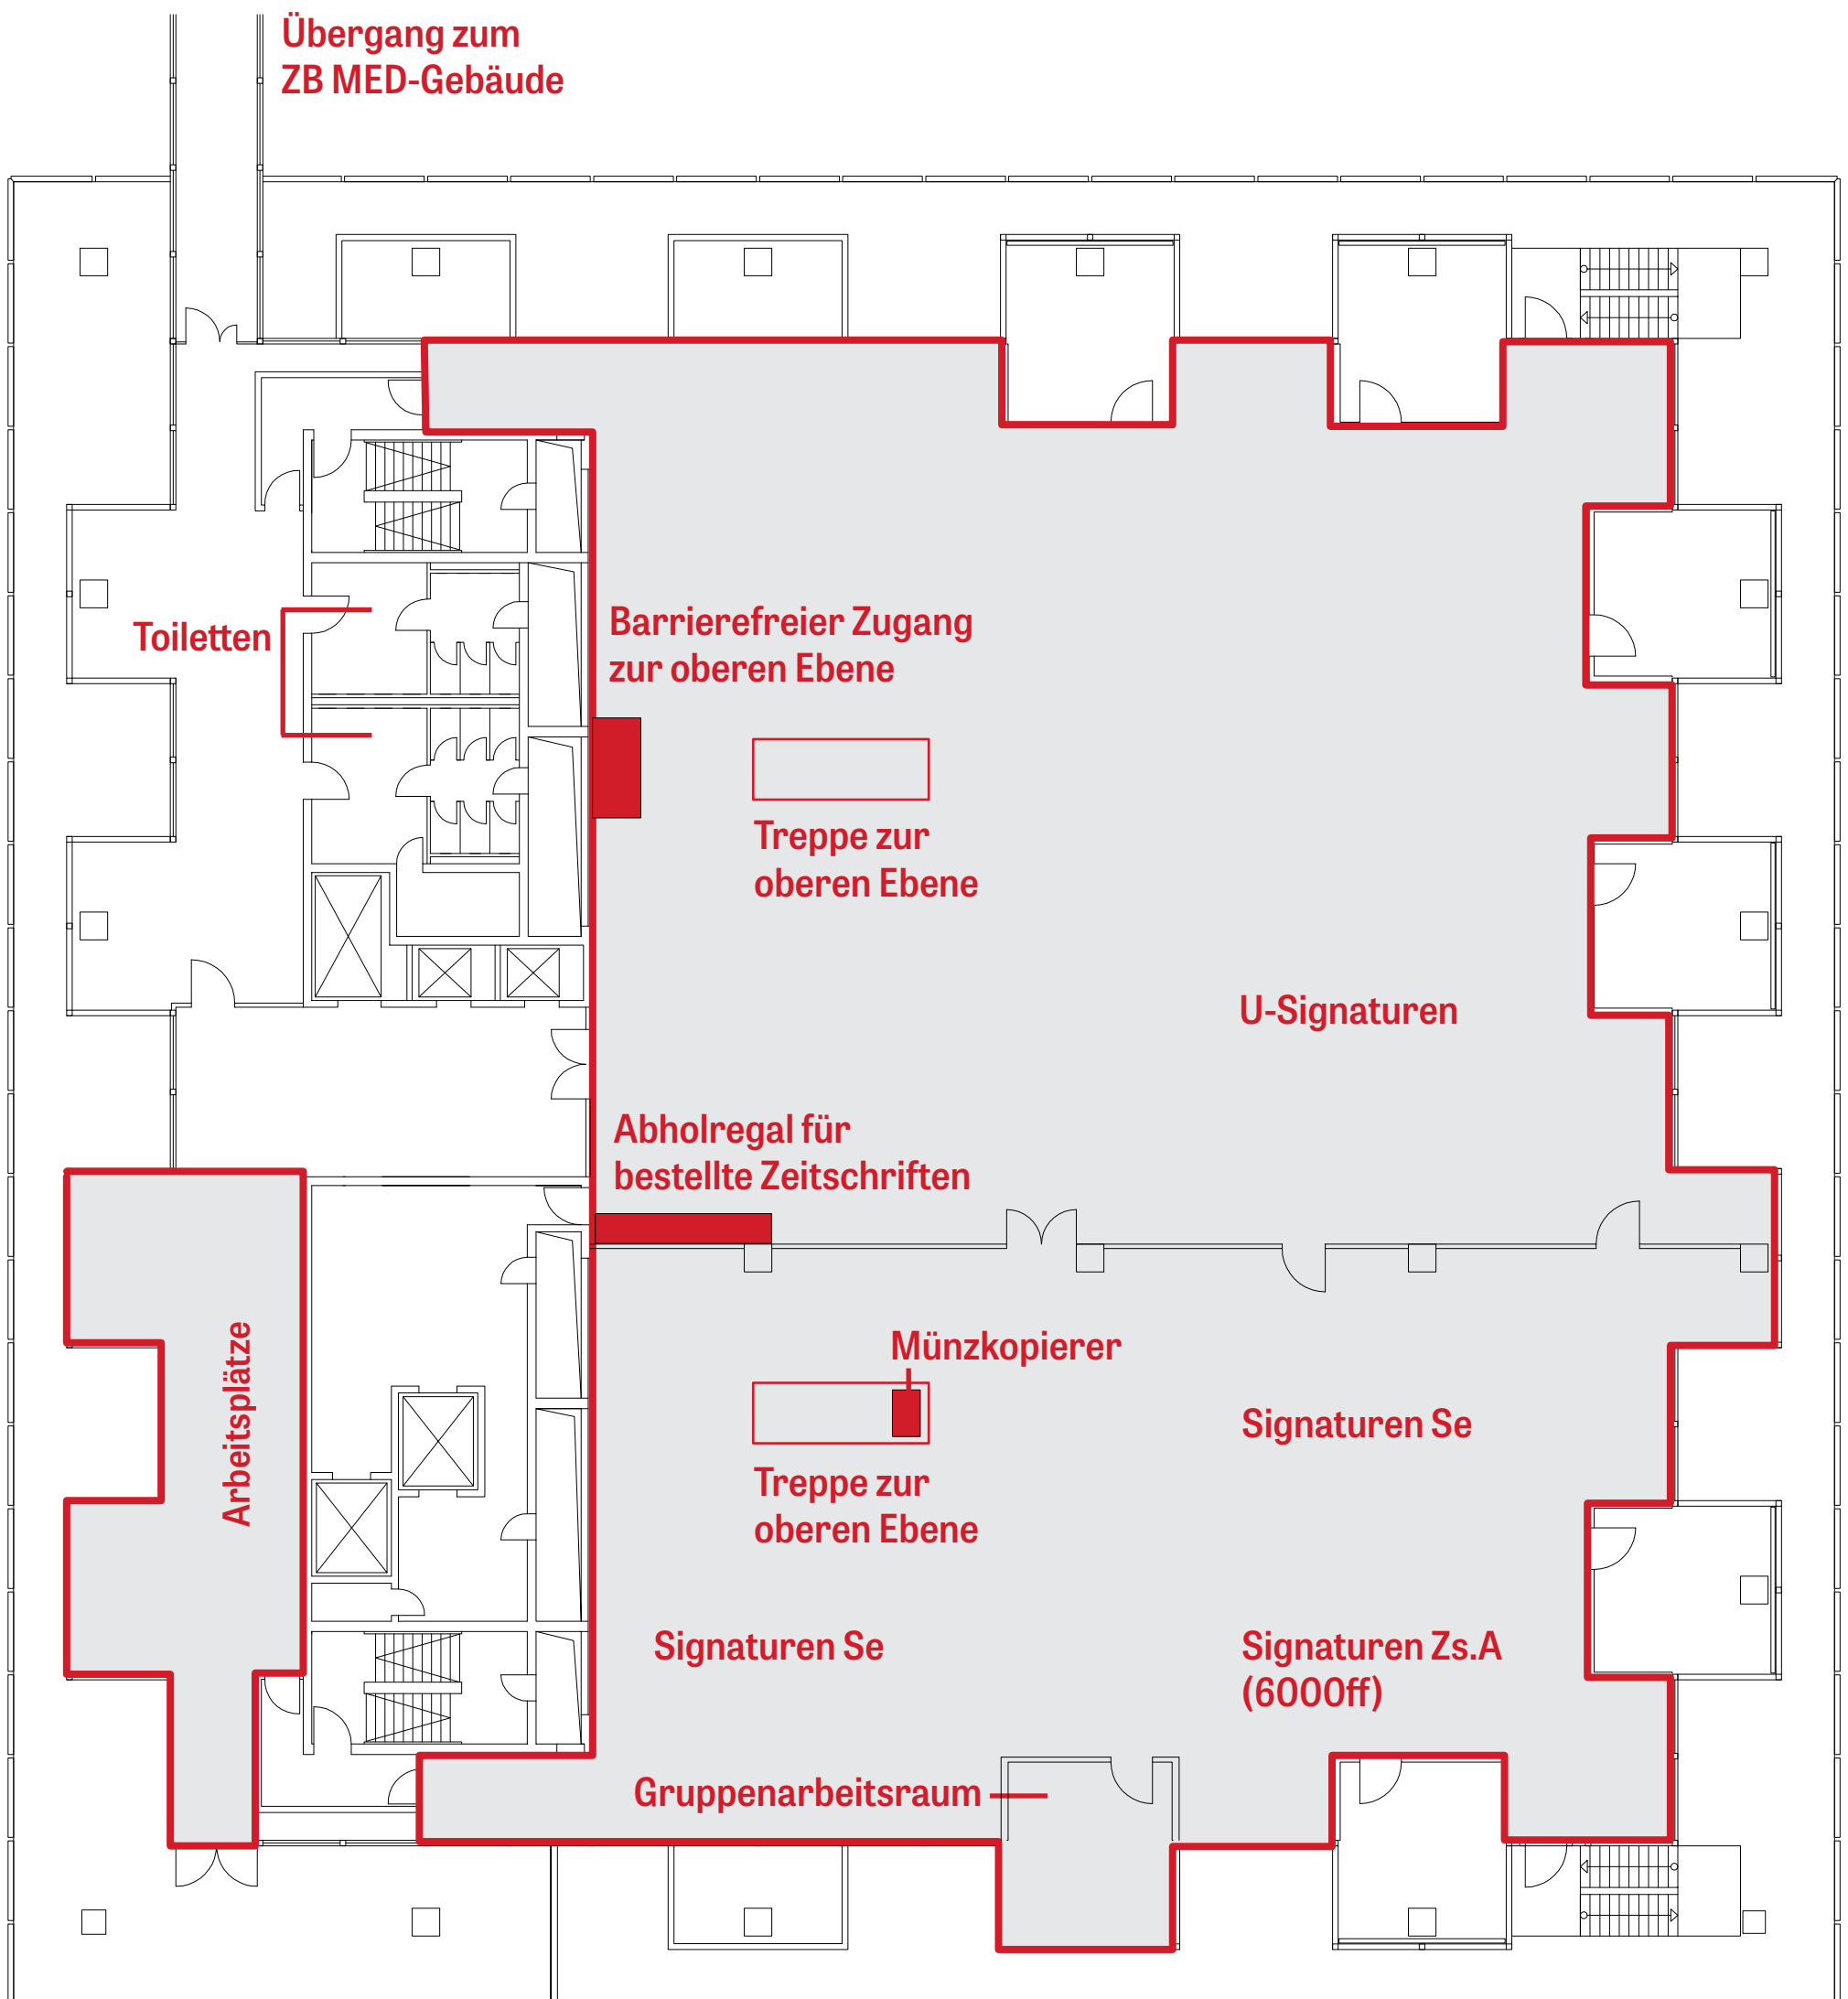

LFI-Gebäude, untere Ebene ZB MED Köln

**Das LFI-Gebäude schließt 30 Minuten früher als das ZB MED-Hauptgebäude
Arbeitsplätze im gesamten LFI-Gebäude verteilt.**